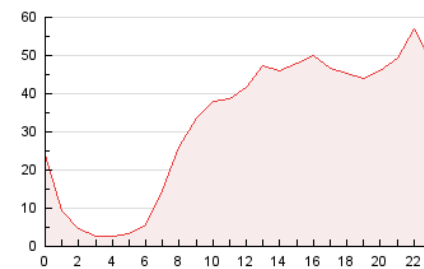

2. Secciones (Nacional e Internacional)

	PAGINAS	%
HOME	239.070	30.90 %
RESTO	534.613	69.10 %

3. Por día del mes (Nacional e Internacional)

Día	N. únicos	Visitas	Páginas	Día	N. únicos	Visitas	Páginas	Día	N. únicos	Visitas	Páginas
1	9.189	12.295	23.904	11	9.855	13.061	21.886	21	8.016	11.142	20.018
2	8.347	11.994	21.661	12	7.552	10.324	18.898	22	8.859	12.037	21.772
3	10.526	14.088	25.913	13	8.556	12.037	20.472	23	13.922	19.840	36.518
4	9.032	11.863	20.624	14	11.630	16.532	30.823	24	12.073	15.677	27.973
5	11.453	16.051	26.519	15	11.349	15.736	28.346	25	9.213	12.235	21.070
6	10.488	14.099	24.857	16	10.109	13.630	23.540	26	11.546	15.788	28.191
7	12.341	17.593	30.859	17	10.497	14.437	24.350	27	9.377	12.655	22.783
8	9.220	12.121	22.404	18	9.328	12.482	20.354	28	11.463	16.605	34.994
9	8.231	11.118	19.279	19	9.835	13.865	23.401	29	18.903	23.717	39.401
10	11.746	16.423	28.761	20	8.128	11.393	18.645	30	9.397	12.372	21.505
								31	10.486	14.244	23.962

4. Gráficas (Nacional e Internacional)

4.1 Por día de la semana (promedio)

N. únicos / Visitas (x 100)

Páginas (x 100)

4.2 Por franja horaria (promedio)

Visitas (x 1000)

Páginas (x 1000)

4.3 Por meses