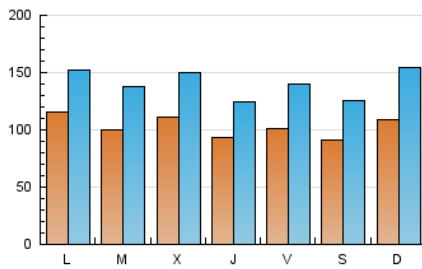

1. Cifras totales y promedios (Nacional e Internacional)

MES - AÑO	NAVEGADORES UNICOS	VISITAS	PAGINAS
Octubre - 2018	127.366	437.454	773.683
PROMEDIO DIARIO	10.344	14.111	24.958
PROMEDIO LUNES-VIERNES	10.464	14.148	24.793
PROMEDIO SABADO-DOMINGO	10.000	14.007	25.431
PAGINAS / VISITAS	1,77		
DURACION MEDIA VISITAS	0:02:58		
DURACION MEDIA PAGINAS	0:03:52		

2. Secciones (Nacional e Internacional)

	PAGINAS	%
HOME	239.070	30.90 %
RESTO	534.613	69.10 %

3. Por día del mes (Nacional e Internacional)

Día	N. únicos	Visitas	Páginas	Día	N. únicos	Visitas	Páginas	Día	N. únicos	Visitas	Páginas
1	9.189	12.295	23.904	11	9.855	13.061	21.886	21	8.016	11.142	20.018
2	8.347	11.994	21.661	12	7.552	10.324	18.898	22	8.859	12.037	21.772
3	10.526	14.088	25.913	13	8.556	12.037	20.472	23	13.922	19.840	36.518
4	9.032	11.863	20.624	14	11.630	16.532	30.823	24	12.073	15.677	27.973
5	11.453	16.051	26.519	15	11.349	15.736	28.346	25	9.213	12.235	21.070
6	10.488	14.099	24.857	16	10.109	13.630	23.540	26	11.546	15.788	28.191
7	12.341	17.593	30.859	17	10.497	14.437	24.350	27	9.377	12.655	22.783
8	9.220	12.121	22.404	18	9.328	12.482	20.354	28	11.463	16.605	34.994
9	8.231	11.118	19.279	19	9.835	13.865	23.401	29	18.903	23.717	39.401
10	11.746	16.423	28.761	20	8.128	11.393	18.645	30	9.397	12.372	21.505
								31	10.486	14.244	23.962

4. Gráficas (Nacional e Internacional)

4.1 Por día de la semana (promedio)

N. únicos / Visitas (x 100)

Páginas (x 100)

4.2 Por franja horaria (promedio)

Visitas (x 1000)

Páginas (x 1000)

4.3 Por meses