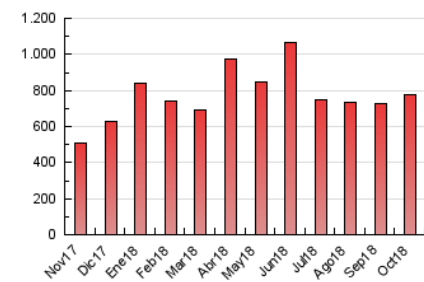

Páginas (x 1000)