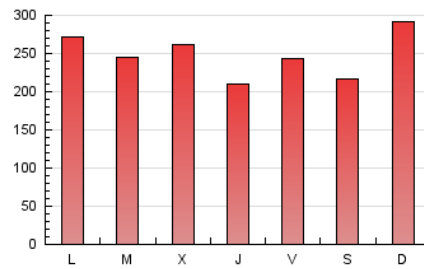

1. Cifras totales y promedios (Nacional e Internacional)

MES - AÑO	NAVEGADORES UNICOS	VISITAS	PAGINAS
Octubre - 2018	127.366	437.454	773.683
PROMEDIO DIARIO	10.344	14.111	24.958
PROMEDIO LUNES-VIERNES	10.464	14.148	24.793
PROMEDIO SABADO-DOMINGO	10.000	14.007	25.431
PAGINAS / VISITAS	1,77		
DURACION MEDIA VISITAS	0:02:58		
DURACION MEDIA PAGINAS	0:03:52		

2. Secciones (Nacional e Internacional)

	PAGINAS	%
HOME	239.070	30.90 %
RESTO	534.613	69.10 %

3. Por día del mes (Nacional e Internacional)

Día	N. únicos	Visitas	Páginas	Día	N. únicos	Visitas	Páginas	Día	N. únicos	Visitas	Páginas
1	9.189	12.295	23.904	11	9.855	13.061	21.886	21	8.016	11.142	20.018
2	8.347	11.994	21.661	12	7.552	10.324	18.898	22	8.859	12.037	21.772
3	10.526	14.088	25.913	13	8.556	12.037	20.472	23	13.922	19.840	36.518
4	9.032	11.863	20.624	14	11.630	16.532	30.823	24	12.073	15.677	27.973
5	11.453	16.051	26.519	15	11.349	15.736	28.346	25	9.213	12.235	21.070
6	10.488	14.099	24.857	16	10.109	13.630	23.540	26	11.546	15.788	28.191
7	12.341	17.593	30.859	17	10.497	14.437	24.350	27	9.377	12.655	22.783
8	9.220	12.121	22.404	18	9.328	12.482	20.354	28	11.463	16.605	34.994
9	8.231	11.118	19.279	19	9.835	13.865	23.401	29	18.903	23.717	39.401
10	11.746	16.423	28.761	20	8.128	11.393	18.645	30	9.397	12.372	21.505
								31	10.486	14.244	23.962

4. Gráficas (Nacional e Internacional)

4.1 Por día de la semana (promedio)

N. únicos / Visitas (x 100)

Páginas (x 100)

4.2 Por franja horaria (promedio)

Visitas (x 1000)

Páginas (x 1000)

4.3 Por meses