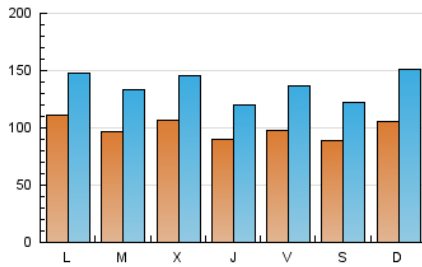

1. Cifras totales y promedios (Nacional)

MES - AÑO	NAVEGADORES UNICOS	VISITAS	PAGINAS
Octubre - 2018	119.445	425.887	757.144
PROMEDIO DIARIO	10.011	13.738	24.424
PROMEDIO LUNES-VIERNES	10.106	13.749	24.213
PROMEDIO SABADO-DOMINGO	9.740	13.707	25.032
PAGINAS / VISITAS	1,78		
DURACION MEDIA VISITAS	0:02:59		
DURACION MEDIA PAGINAS	0:03:50		

2. Secciones (Nacional)

	PAGINAS	%
HOME	235.616	31.12 %
RESTO	521.528	68.88 %

3. Por día del mes (Nacional)

Día	N. únicos	Visitas	Páginas	Día	N. únicos	Visitas	Páginas	Día	N. únicos	Visitas	Páginas
1	8.904	11.953	23.223	11	9.471	12.666	21.370	21	7.773	10.854	19.628
2	8.078	11.699	21.175	12	7.346	10.081	18.579	22	8.460	11.595	21.168
3	10.226	13.747	25.407	13	8.353	11.802	20.139	23	13.425	19.246	35.651
4	8.796	11.599	20.275	14	11.407	16.281	30.488	24	11.603	15.172	27.141
5	11.187	15.708	26.010	15	10.995	15.319	27.805	25	8.813	11.823	20.537
6	10.236	13.810	24.402	16	9.784	13.248	22.914	26	11.136	15.366	27.565
7	12.072	17.261	30.438	17	10.184	14.067	23.830	27	9.030	12.293	22.321
8	8.923	11.790	21.917	18	8.969	12.105	19.890	28	11.146	16.216	34.507
9	7.949	10.820	18.785	19	9.404	13.370	22.696	29	18.387	23.144	38.477
10	11.327	16.006	28.204	20	7.902	11.137	18.332	30	8.942	11.852	20.830
				21				31	10.124	13.857	23.440

4. Gráficas (Nacional)

4.1 Por día de la semana (promedio)

N. únicos / Visitas (x 100)

Páginas (x 100)

4.2 Por franja horaria (promedio)

Visitas (x 1000)

Páginas (x 1000)

4.3 Por meses