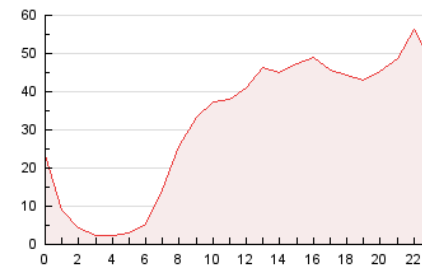

2. Secciones (Nacional)

	PAGINAS	%
HOME	235.616	31.12 %
RESTO	521.528	68.88 %

3. Por día del mes (Nacional)

Día	N. únicos	Visitas	Páginas	Día	N. únicos	Visitas	Páginas	Día	N. únicos	Visitas	Páginas
1	8.904	11.953	23.223	11	9.471	12.666	21.370	21	7.773	10.854	19.628
2	8.078	11.699	21.175	12	7.346	10.081	18.579	22	8.460	11.595	21.168
3	10.226	13.747	25.407	13	8.353	11.802	20.139	23	13.425	19.246	35.651
4	8.796	11.599	20.275	14	11.407	16.281	30.488	24	11.603	15.172	27.141
5	11.187	15.708	26.010	15	10.995	15.319	27.805	25	8.813	11.823	20.537
6	10.236	13.810	24.402	16	9.784	13.248	22.914	26	11.136	15.366	27.565
7	12.072	17.261	30.438	17	10.184	14.067	23.830	27	9.030	12.293	22.321
8	8.923	11.790	21.917	18	8.969	12.105	19.890	28	11.146	16.216	34.507
9	7.949	10.820	18.785	19	9.404	13.370	22.696	29	18.387	23.144	38.477
10	11.327	16.006	28.204	20	7.902	11.137	18.332	30	8.942	11.852	20.830
				21				31	10.124	13.857	23.440

4. Gráficas (Nacional)

4.1 Por día de la semana (promedio)

N. únicos / Visitas (x 100)

Páginas (x 100)

4.2 Por franja horaria (promedio)

Visitas (x 1000)

Páginas (x 1000)

4.3 Por meses