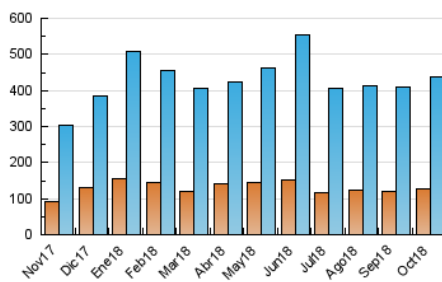

4.3 Por meses

N. únicos / Visitas (x 1000)