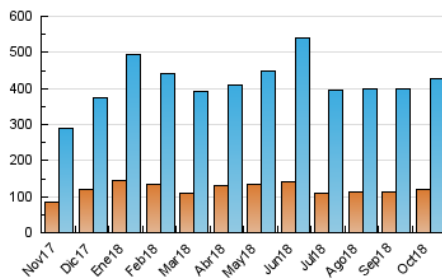

4.3 Por meses

N. únicos / Visitas (x 1000)