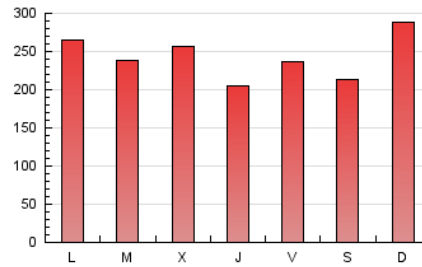

1. Cifras totales y promedios (Nacional)

MES - AÑO	NAVEGADORES UNICOS	VISITAS	PAGINAS
Octubre - 2018	119.445	425.887	757.144
PROMEDIO DIARIO	10.011	13.738	24.424
PROMEDIO LUNES-VIERNES	10.106	13.749	24.213
PROMEDIO SABADO-DOMINGO	9.740	13.707	25.032
PAGINAS / VISITAS	1,78		
DURACION MEDIA VISITAS	0:02:59		
DURACION MEDIA PAGINAS	0:03:50		

2. Secciones (Nacional)

	PAGINAS	%
HOME	235.616	31.12 %
RESTO	521.528	68.88 %

3. Por día del mes (Nacional)

Día	N. únicos	Visitas	Páginas	Día	N. únicos	Visitas	Páginas	Día	N. únicos	Visitas	Páginas
1	8.904	11.953	23.223	11	9.471	12.666	21.370	21	7.773	10.854	19.628
2	8.078	11.699	21.175	12	7.346	10.081	18.579	22	8.460	11.595	21.168
3	10.226	13.747	25.407	13	8.353	11.802	20.139	23	13.425	19.246	35.651
4	8.796	11.599	20.275	14	11.407	16.281	30.488	24	11.603	15.172	27.141
5	11.187	15.708	26.010	15	10.995	15.319	27.805	25	8.813	11.823	20.537
6	10.236	13.810	24.402	16	9.784	13.248	22.914	26	11.136	15.366	27.565
7	12.072	17.261	30.438	17	10.184	14.067	23.830	27	9.030	12.293	22.321
8	8.923	11.790	21.917	18	8.969	12.105	19.890	28	11.146	16.216	34.507
9	7.949	10.820	18.785	19	9.404	13.370	22.696	29	18.387	23.144	38.477
10	11.327	16.006	28.204	20	7.902	11.137	18.332	30	8.942	11.852	20.830
				21				31	10.124	13.857	23.440

4. Gráficas (Nacional)

4.1 Por día de la semana (promedio)

N. únicos / Visitas (x 100)

Páginas (x 100)

4.2 Por franja horaria (promedio)

Visitas (x 1000)

Páginas (x 1000)

4.3 Por meses