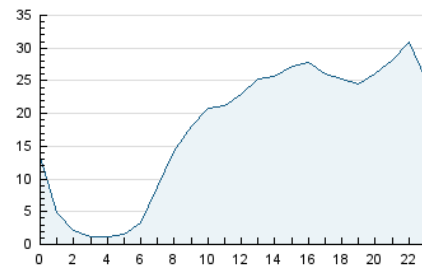

2. Secciones (Nacional)

	PAGINAS	%
HOME	235.616	31.12 %
RESTO	521.528	68.88 %

3. Por día del mes (Nacional)

Día	N. únicos	Visitas	Páginas	Día	N. únicos	Visitas	Páginas	Día	N. únicos	Visitas	Páginas
1	8.904	11.953	23.223	11	9.471	12.666	21.370	21	7.773	10.854	19.628
2	8.078	11.699	21.175	12	7.346	10.081	18.579	22	8.460	11.595	21.168
3	10.226	13.747	25.407	13	8.353	11.802	20.139	23	13.425	19.246	35.651
4	8.796	11.599	20.275	14	11.407	16.281	30.488	24	11.603	15.172	27.141
5	11.187	15.708	26.010	15	10.995	15.319	27.805	25	8.813	11.823	20.537
6	10.236	13.810	24.402	16	9.784	13.248	22.914	26	11.136	15.366	27.565
7	12.072	17.261	30.438	17	10.184	14.067	23.830	27	9.030	12.293	22.321
8	8.923	11.790	21.917	18	8.969	12.105	19.890	28	11.146	16.216	34.507
9	7.949	10.820	18.785	19	9.404	13.370	22.696	29	18.387	23.144	38.477
10	11.327	16.006	28.204	20	7.902	11.137	18.332	30	8.942	11.852	20.830
				21				31	10.124	13.857	23.440

4. Gráficas (Nacional)

4.1 Por día de la semana (promedio)

N. únicos / Visitas (x 100)

Páginas (x 100)

4.2 Por franja horaria (promedio)

Visitas (x 1000)

Páginas (x 1000)

4.3 Por meses