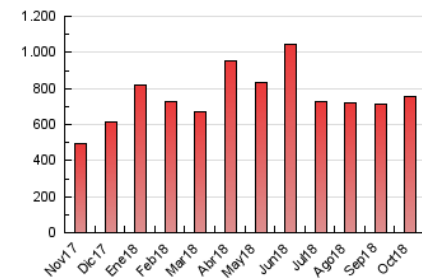

Páginas (x 1000)