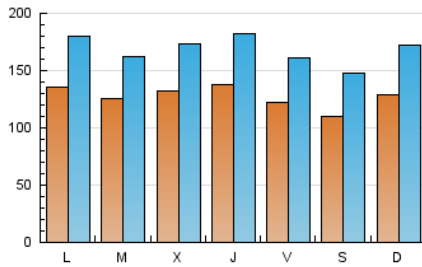

1. Cifras totales y promedios (Nacional)

MES - AÑO	NAVEGADORES UNICOS	VISITAS	PAGINAS
Septiembre - 2019	151.798	506.772	822.596
PROMEDIO DIARIO	12.770	16.892	27.420
PROMEDIO LUNES-VIERNES	13.092	17.200	27.665
PROMEDIO SABADO-DOMINGO	12.019	16.174	26.848
PAGINAS / VISITAS	1,62		
DURACION MEDIA VISITAS	0:02:16		
DURACION MEDIA PAGINAS	0:03:38		

2. Secciones (Nacional)

	PAGINAS	%
HOME	211.857	25.75 %
RESTO	610.739	74.25 %

3. Por día del mes (Nacional)

Día	N. únicos	Visitas	Páginas	Día	N. únicos	Visitas	Páginas	Día	N. únicos	Visitas	Páginas
1	15.227	20.174	30.301	11	14.886	19.887	33.628	21	12.393	16.667	26.617
2	14.794	19.574	30.710	12	11.809	15.358	25.384	22	12.336	16.126	25.225
3	14.619	18.704	28.413	13	11.197	14.589	23.240	23	11.146	14.556	24.000
4	16.276	20.853	30.530	14	9.790	13.189	21.669	24	10.037	13.054	21.741
5	16.503	22.531	34.923	15	10.821	14.927	25.976	25	8.731	11.263	18.470
6	13.067	17.241	26.832	16	13.670	18.141	30.353	26	10.940	14.305	23.096
7	11.535	15.555	25.381	17	10.530	13.929	22.474	27	10.954	14.393	22.984
8	12.249	16.639	28.786	18	13.086	17.234	29.652	28	10.144	13.895	23.708
9	12.469	16.941	27.992	19	15.800	20.556	31.509	29	13.674	18.393	33.969
10	15.081	19.215	31.651	20	13.514	18.058	28.246	30	15.831	20.825	35.136

4. Gráficas (Nacional)

4.1 Por día de la semana (promedio)

N. únicos / Visitas (x 100)

Páginas (x 100)

4.2 Por franja horaria (promedio)

Visitas (x 1000)

Páginas (x 1000)

4.3 Por meses