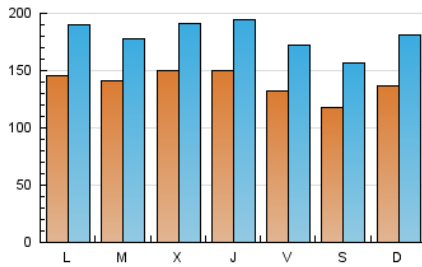

1. Cifras totales y promedios (Nacional e Internacional)

MES - AÑO	NAVEGADORES UNICOS	VISITAS	PAGINAS
Septiembre - 2019	183.772	542.848	864.894
PROMEDIO DIARIO	13.917	18.095	28.830
PROMEDIO LUNES-VIERNES	14.373	18.542	29.230
PROMEDIO SABADO-DOMINGO	12.854	17.052	27.897
PAGINAS / VISITAS	1,59		
DURACION MEDIA VISITAS	0:02:11		
DURACION MEDIA PAGINAS	0:03:41		

2. Secciones (Nacional e Internacional)

	PAGINAS	%
HOME	222.531	25.73 %
RESTO	642.363	74.27 %

3. Por día del mes (Nacional e Internacional)

Día	N. únicos	Visitas	Páginas	Día	N. únicos	Visitas	Páginas	Día	N. únicos	Visitas	Páginas
1	16.035	21.048	31.300	11	16.442	21.549	35.495	21	13.003	17.312	27.394
2	15.558	20.362	31.717	12	12.842	16.497	26.747	22	13.303	17.129	26.406
3	16.848	20.972	30.966	13	12.469	15.997	24.916	23	12.088	15.609	25.214
4	18.841	23.448	33.386	14	10.883	14.324	22.996	24	10.983	14.058	22.912
5	18.134	24.207	36.865	15	11.761	15.937	27.164	25	10.284	12.835	20.210
6	14.038	18.280	28.038	16	15.094	19.601	32.058	26	11.813	15.175	24.108
7	12.403	16.447	26.381	17	12.035	15.522	24.312	27	12.010	15.475	24.307
8	12.915	17.357	29.625	18	14.364	18.623	31.241	28	10.787	14.578	24.593
9	13.448	17.933	29.224	19	17.136	21.941	33.135	29	14.593	19.337	35.215
10	16.504	20.745	33.409	20	14.345	18.952	29.292	30	16.548	21.598	36.268

4. Gráficas (Nacional e Internacional)

4.1 Por día de la semana (promedio)

N. únicos / Visitas (x 100)

Páginas (x 100)

4.2 Por franja horaria (promedio)

Visitas (x 1000)

Páginas (x 1000)

4.3 Por meses