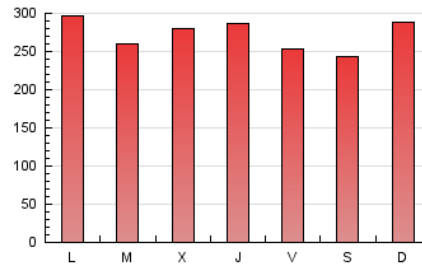

1. Cifras totales y promedios (Nacional)

MES - AÑO	NAVEGADORES UNICOS	VISITAS	PAGINAS
Septiembre - 2019	151.798	506.772	822.596
PROMEDIO DIARIO	12.770	16.892	27.420
PROMEDIO LUNES-VIERNES	13.092	17.200	27.665
PROMEDIO SABADO-DOMINGO	12.019	16.174	26.848
PAGINAS / VISITAS	1,62		
DURACION MEDIA VISITAS	0:02:16		
DURACION MEDIA PAGINAS	0:03:38		

2. Secciones (Nacional)

	PAGINAS	%
HOME	211.857	25.75 %
RESTO	610.739	74.25 %

3. Por día del mes (Nacional)

Día	N. únicos	Visitas	Páginas	Día	N. únicos	Visitas	Páginas	Día	N. únicos	Visitas	Páginas
1	15.227	20.174	30.301	11	14.886	19.887	33.628	21	12.393	16.667	26.617
2	14.794	19.574	30.710	12	11.809	15.358	25.384	22	12.336	16.126	25.225
3	14.619	18.704	28.413	13	11.197	14.589	23.240	23	11.146	14.556	24.000
4	16.276	20.853	30.530	14	9.790	13.189	21.669	24	10.037	13.054	21.741
5	16.503	22.531	34.923	15	10.821	14.927	25.976	25	8.731	11.263	18.470
6	13.067	17.241	26.832	16	13.670	18.141	30.353	26	10.940	14.305	23.096
7	11.535	15.555	25.381	17	10.530	13.929	22.474	27	10.954	14.393	22.984
8	12.249	16.639	28.786	18	13.086	17.234	29.652	28	10.144	13.895	23.708
9	12.469	16.941	27.992	19	15.800	20.556	31.509	29	13.674	18.393	33.969
10	15.081	19.215	31.651	20	13.514	18.058	28.246	30	15.831	20.825	35.136

4. Gráficas (Nacional)

4.1 Por día de la semana (promedio)

N. únicos / Visitas (x 100)

Páginas (x 100)

4.2 Por franja horaria (promedio)

Visitas (x 1000)

Páginas (x 1000)

4.3 Por meses