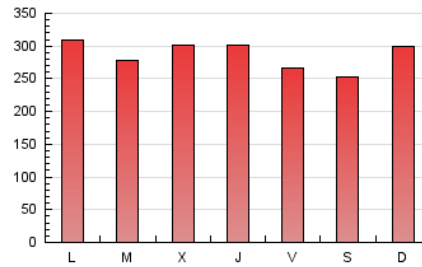

1. Cifras totales y promedios (Nacional e Internacional)

MES - AÑO	NAVEGADORES UNICOS	VISITAS	PAGINAS
Septiembre - 2019	183.772	542.848	864.894
PROMEDIO DIARIO	13.917	18.095	28.830
PROMEDIO LUNES-VIERNES	14.373	18.542	29.230
PROMEDIO SABADO-DOMINGO	12.854	17.052	27.897
PAGINAS / VISITAS	1,59		
DURACION MEDIA VISITAS	0:02:11		
DURACION MEDIA PAGINAS	0:03:41		

2. Secciones (Nacional e Internacional)

	PAGINAS	%
HOME	222.531	25.73 %
RESTO	642.363	74.27 %

3. Por día del mes (Nacional e Internacional)

Día	N. únicos	Visitas	Páginas	Día	N. únicos	Visitas	Páginas	Día	N. únicos	Visitas	Páginas
1	16.035	21.048	31.300	11	16.442	21.549	35.495	21	13.003	17.312	27.394
2	15.558	20.362	31.717	12	12.842	16.497	26.747	22	13.303	17.129	26.406
3	16.848	20.972	30.966	13	12.469	15.997	24.916	23	12.088	15.609	25.214
4	18.841	23.448	33.386	14	10.883	14.324	22.996	24	10.983	14.058	22.912
5	18.134	24.207	36.865	15	11.761	15.937	27.164	25	10.284	12.835	20.210
6	14.038	18.280	28.038	16	15.094	19.601	32.058	26	11.813	15.175	24.108
7	12.403	16.447	26.381	17	12.035	15.522	24.312	27	12.010	15.475	24.307
8	12.915	17.357	29.625	18	14.364	18.623	31.241	28	10.787	14.578	24.593
9	13.448	17.933	29.224	19	17.136	21.941	33.135	29	14.593	19.337	35.215
10	16.504	20.745	33.409	20	14.345	18.952	29.292	30	16.548	21.598	36.268

4. Gráficas (Nacional e Internacional)

4.1 Por día de la semana (promedio)

N. únicos / Visitas (x 100)

Páginas (x 100)

4.2 Por franja horaria (promedio)

Visitas (x 1000)

Páginas (x 1000)

4.3 Por meses