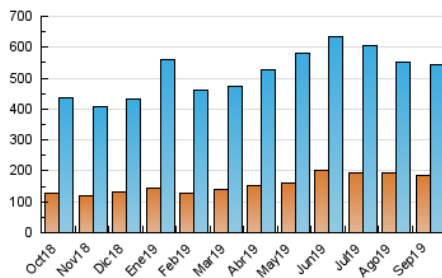

4.3 Por meses

N. únicos / Visitas (x 1000)