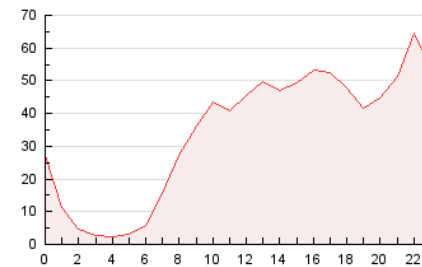

2. Secciones (Nacional)

	PAGINAS	%
HOME	211.857	25.75 %
RESTO	610.739	74.25 %

3. Por día del mes (Nacional)

Día	N. únicos	Visitas	Páginas	Día	N. únicos	Visitas	Páginas	Día	N. únicos	Visitas	Páginas
1	15.227	20.174	30.301	11	14.886	19.887	33.628	21	12.393	16.667	26.617
2	14.794	19.574	30.710	12	11.809	15.358	25.384	22	12.336	16.126	25.225
3	14.619	18.704	28.413	13	11.197	14.589	23.240	23	11.146	14.556	24.000
4	16.276	20.853	30.530	14	9.790	13.189	21.669	24	10.037	13.054	21.741
5	16.503	22.531	34.923	15	10.821	14.927	25.976	25	8.731	11.263	18.470
6	13.067	17.241	26.832	16	13.670	18.141	30.353	26	10.940	14.305	23.096
7	11.535	15.555	25.381	17	10.530	13.929	22.474	27	10.954	14.393	22.984
8	12.249	16.639	28.786	18	13.086	17.234	29.652	28	10.144	13.895	23.708
9	12.469	16.941	27.992	19	15.800	20.556	31.509	29	13.674	18.393	33.969
10	15.081	19.215	31.651	20	13.514	18.058	28.246	30	15.831	20.825	35.136

4. Gráficas (Nacional)

4.1 Por día de la semana (promedio)

N. únicos / Visitas (x 100)

Páginas (x 100)

4.2 Por franja horaria (promedio)

Visitas (x 1000)

Páginas (x 1000)

4.3 Por meses