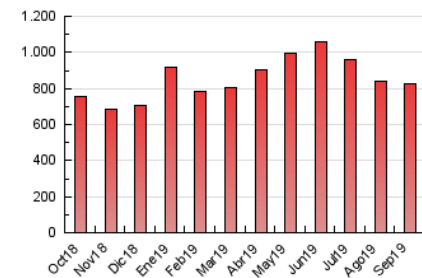

Páginas (x 1000)