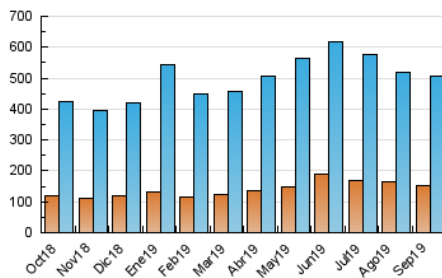

4.3 Por meses

N. únicos / Visitas (x 1000)