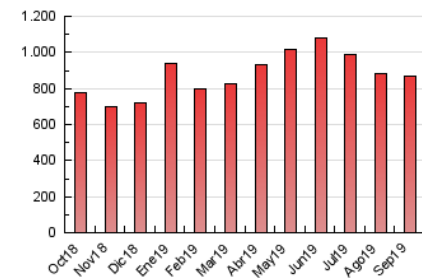

Páginas (x 1000)