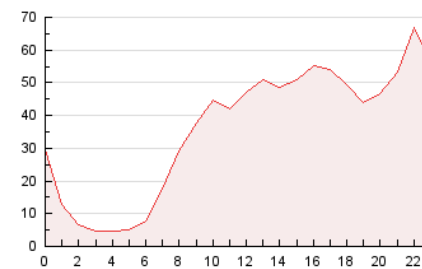

2. Secciones (Nacional e Internacional)

	PAGINAS	%
HOME	222.531	25.73 %
RESTO	642.363	74.27 %

3. Por día del mes (Nacional e Internacional)

Día	N. únicos	Visitas	Páginas	Día	N. únicos	Visitas	Páginas	Día	N. únicos	Visitas	Páginas
1	16.035	21.048	31.300	11	16.442	21.549	35.495	21	13.003	17.312	27.394
2	15.558	20.362	31.717	12	12.842	16.497	26.747	22	13.303	17.129	26.406
3	16.848	20.972	30.966	13	12.469	15.997	24.916	23	12.088	15.609	25.214
4	18.841	23.448	33.386	14	10.883	14.324	22.996	24	10.983	14.058	22.912
5	18.134	24.207	36.865	15	11.761	15.937	27.164	25	10.284	12.835	20.210
6	14.038	18.280	28.038	16	15.094	19.601	32.058	26	11.813	15.175	24.108
7	12.403	16.447	26.381	17	12.035	15.522	24.312	27	12.010	15.475	24.307
8	12.915	17.357	29.625	18	14.364	18.623	31.241	28	10.787	14.578	24.593
9	13.448	17.933	29.224	19	17.136	21.941	33.135	29	14.593	19.337	35.215
10	16.504	20.745	33.409	20	14.345	18.952	29.292	30	16.548	21.598	36.268

4. Gráficas (Nacional e Internacional)

4.1 Por día de la semana (promedio)

N. únicos / Visitas (x 100)

Páginas (x 100)

4.2 Por franja horaria (promedio)

Visitas (x 1000)

Páginas (x 1000)

4.3 Por meses