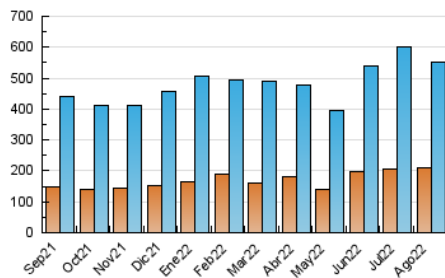

2. Secciones (Nacional)

	PAGINAS	%
HOME	154.698	17.82 %
RESTO	713.596	82.18 %

3. Por día del mes (Nacional)

Día	N. únicos	Visitas	Páginas	Día	N. únicos	Visitas	Páginas	Día	N. únicos	Visitas	Páginas
1	17.339	20.991	34.609	11	16.846	20.234	30.058	21	21.885	25.665	35.799
2	13.136	15.796	25.272	12	20.043	24.380	35.326	22	16.007	18.963	35.339
3	13.698	17.613	27.420	13	21.905	25.461	37.430	23	17.690	21.904	41.523
4	16.909	20.594	32.897	14	17.442	20.936	34.956	24	18.059	21.322	33.205
5	14.520	17.556	27.940	15	17.300	22.622	37.205	25	11.952	14.460	21.038
6	9.516	11.925	19.047	16	13.280	16.641	26.698	26	11.955	14.375	20.898
7	8.590	10.764	16.684	17	10.746	13.419	20.054	27	8.826	11.246	17.286
8	10.995	14.474	22.916	18	8.948	11.162	16.935	28	12.196	15.533	24.538
9	8.236	10.712	16.717	19	14.497	17.895	28.974	29	14.510	18.906	30.347
10	17.675	21.153	31.438	20	14.813	17.319	25.939	30	17.788	21.868	34.589
								31	13.300	16.245	25.217

4. Gráficas (Nacional)

4.1 Por día de la semana (promedio)

N. únicos / Visitas (x 100)

Páginas (x 100)

4.2 Por franja horaria (promedio)

Visitas_ (x 1000)

Páginas (x 1000)

4.3 Por meses

N. únicos / Visitas (x 1000)

Páginas (x 1000)

5. Observaciones

Este Medio Electrónico de Comunicación ha sido medido por la herramienta Google Analytics de Google (Universal Analytics)

6. Definiciones básicas (Para más información ver Normas Técnicas para el Control de los Medios Electrónicos de Comunicación)

Visita:

Una secuencia ininterrumpida de páginas servidas a un usuario válido. Si dicho usuario no realiza peticiones de páginas en un periodo de tiempo (30 min) la siguiente petición constituirá el inicio de una nueva visita.