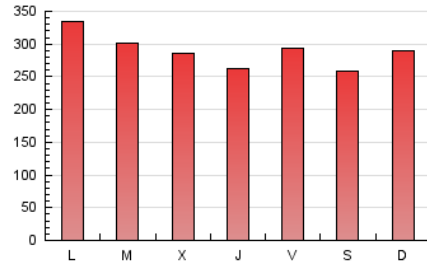

1. Cifras totales y promedios (Nacional e Internacional)

MES - AÑO	NAVEGADORES UNICOS	VISITAS	PAGINAS
Agosto - 2022	224.126	575.995	901.236
PROMEDIO DIARIO	15.193	18.580	29.072
PROMEDIO LUNES-VIERNES	15.270	18.765	29.656
PROMEDIO SABADO-DOMINGO	14.971	18.050	27.392
PAGINAS / VISITAS	1,56		
DURACION MEDIA VISITAS	0:01:10		
DURACION MEDIA PAGINAS	0:02:04		

2. Secciones (Nacional e Internacional)

	PAGINAS	%
HOME	161.580	17.93 %
RESTO	739.656	82.07 %

3. Por día del mes (Nacional e Internacional)

Día	N. únicos	Visitas	Páginas	Día	N. únicos	Visitas	Páginas	Día	N. únicos	Visitas	Páginas
1	17.988	21.665	35.529	11	17.589	21.047	31.064	21	22.560	26.499	36.872
2	13.791	16.537	26.266	12	20.679	25.138	36.345	22	16.760	19.806	36.966
3	14.364	18.427	28.530	13	22.516	26.179	38.397	23	18.364	22.732	43.100
4	17.634	21.463	34.114	14	18.098	21.781	36.201	24	18.736	22.073	34.248
5	15.193	18.392	29.055	15	18.136	23.680	38.723	25	12.652	15.218	22.028
6	10.033	12.568	19.930	16	14.024	17.521	27.823	26	12.545	15.040	21.774
7	9.145	11.393	17.468	17	11.391	14.150	20.970	27	9.283	11.807	18.039
8	11.800	15.448	24.206	18	9.443	11.724	17.663	28	12.711	16.185	25.444
9	8.866	11.451	17.692	19	15.196	18.658	30.003	29	15.195	19.743	31.519
10	18.468	22.052	32.628	20	15.422	17.985	26.788	30	18.428	22.614	35.620
								31	13.965	17.019	26.231

4. Gráficas (Nacional e Internacional)

4.1 Por día de la semana (promedio)

N. únicos / Visitas (x 100)

Páginas (x 100)

4.2 Por franja horaria (promedio)

Visitas_ (x 1000)

Páginas (x 1000)

4.3 Por meses