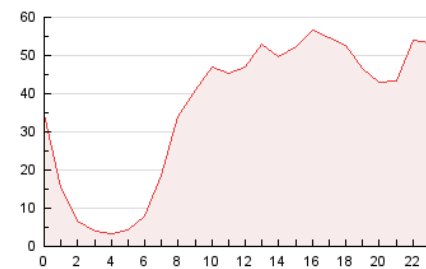

2. Secciones (Nacional)

	PAGINAS	%
HOME	154.698	17.82 %
RESTO	713.596	82.18 %

3. Por día del mes (Nacional)

Día	N. únicos	Visitas	Páginas	Día	N. únicos	Visitas	Páginas	Día	N. únicos	Visitas	Páginas
1	17.339	20.991	34.609	11	16.846	20.234	30.058	21	21.885	25.665	35.799
2	13.136	15.796	25.272	12	20.043	24.380	35.326	22	16.007	18.963	35.339
3	13.698	17.613	27.420	13	21.905	25.461	37.430	23	17.690	21.904	41.523
4	16.909	20.594	32.897	14	17.442	20.936	34.956	24	18.059	21.322	33.205
5	14.520	17.556	27.940	15	17.300	22.622	37.205	25	11.952	14.460	21.038
6	9.516	11.925	19.047	16	13.280	16.641	26.698	26	11.955	14.375	20.898
7	8.590	10.764	16.684	17	10.746	13.419	20.054	27	8.826	11.246	17.286
8	10.995	14.474	22.916	18	8.948	11.162	16.935	28	12.196	15.533	24.538
9	8.236	10.712	16.717	19	14.497	17.895	28.974	29	14.510	18.906	30.347
10	17.675	21.153	31.438	20	14.813	17.319	25.939	30	17.788	21.868	34.589
								31	13.300	16.245	25.217

4. Gráficas (Nacional)

4.1 Por día de la semana (promedio)

N. únicos / Visitas (x 100)

Páginas (x 100)

4.2 Por franja horaria (promedio)

Visitas_ (x 1000)

Páginas (x 1000)

4.3 Por meses