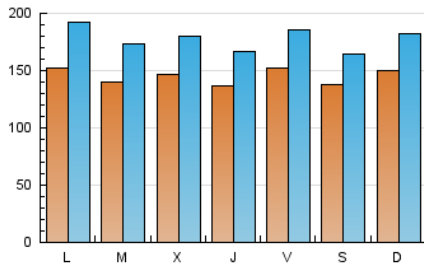

1. Cifras totales y promedios (Nacional)

MES - AÑO	NAVEGADORES UNICOS	VISITAS	PAGINAS
Agosto - 2022	208.868	552.134	868.294
PROMEDIO DIARIO	14.536	17.811	28.009
PROMEDIO LUNES-VIERNES	14.584	17.969	28.548
PROMEDIO SABADO-DOMINGO	14.397	17.356	26.460
PAGINAS / VISITAS	1,57		
DURACION MEDIA VISITAS	0:01:11		
DURACION MEDIA PAGINAS	0:02:03		

2. Secciones (Nacional)

	PAGINAS	%
HOME	154.698	17.82 %
RESTO	713.596	82.18 %

3. Por día del mes (Nacional)

Día	N. únicos	Visitas	Páginas	Día	N. únicos	Visitas	Páginas	Día	N. únicos	Visitas	Páginas
1	17.339	20.991	34.609	11	16.846	20.234	30.058	21	21.885	25.665	35.799
2	13.136	15.796	25.272	12	20.043	24.380	35.326	22	16.007	18.963	35.339
3	13.698	17.613	27.420	13	21.905	25.461	37.430	23	17.690	21.904	41.523
4	16.909	20.594	32.897	14	17.442	20.936	34.956	24	18.059	21.322	33.205
5	14.520	17.556	27.940	15	17.300	22.622	37.205	25	11.952	14.460	21.038
6	9.516	11.925	19.047	16	13.280	16.641	26.698	26	11.955	14.375	20.898
7	8.590	10.764	16.684	17	10.746	13.419	20.054	27	8.826	11.246	17.286
8	10.995	14.474	22.916	18	8.948	11.162	16.935	28	12.196	15.533	24.538
9	8.236	10.712	16.717	19	14.497	17.895	28.974	29	14.510	18.906	30.347
10	17.675	21.153	31.438	20	14.813	17.319	25.939	30	17.788	21.868	34.589
								31	13.300	16.245	25.217

4. Gráficas (Nacional)

4.1 Por día de la semana (promedio)

N. únicos / Visitas (x 100)

Páginas (x 100)

4.2 Por franja horaria (promedio)

Visitas_ (x 1000)

Páginas (x 1000)

4.3 Por meses