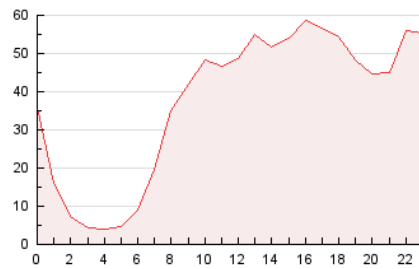

2. Secciones (Nacional e Internacional)

	PAGINAS	%
HOME	161.580	17.93 %
RESTO	739.656	82.07 %

3. Por día del mes (Nacional e Internacional)

Día	N. únicos	Visitas	Páginas	Día	N. únicos	Visitas	Páginas	Día	N. únicos	Visitas	Páginas
1	17.988	21.665	35.529	11	17.589	21.047	31.064	21	22.560	26.499	36.872
2	13.791	16.537	26.266	12	20.679	25.138	36.345	22	16.760	19.806	36.966
3	14.364	18.427	28.530	13	22.516	26.179	38.397	23	18.364	22.732	43.100
4	17.634	21.463	34.114	14	18.098	21.781	36.201	24	18.736	22.073	34.248
5	15.193	18.392	29.055	15	18.136	23.680	38.723	25	12.652	15.218	22.028
6	10.033	12.568	19.930	16	14.024	17.521	27.823	26	12.545	15.040	21.774
7	9.145	11.393	17.468	17	11.391	14.150	20.970	27	9.283	11.807	18.039
8	11.800	15.448	24.206	18	9.443	11.724	17.663	28	12.711	16.185	25.444
9	8.866	11.451	17.692	19	15.196	18.658	30.003	29	15.195	19.743	31.519
10	18.468	22.052	32.628	20	15.422	17.985	26.788	30	18.428	22.614	35.620
								31	13.965	17.019	26.231

4. Gráficas (Nacional e Internacional)

4.1 Por día de la semana (promedio)

N. únicos / Visitas (x 100)

Páginas (x 100)

4.2 Por franja horaria (promedio)

Visitas_ (x 1000)

Páginas (x 1000)

4.3 Por meses