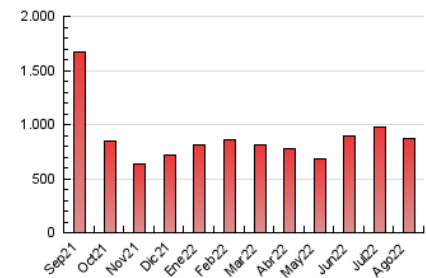

2. Secciones (Nacional)

	PAGINAS	%
HOME	154.698	17.82 %
RESTO	713.596	82.18 %

3. Por día del mes (Nacional)

Día	N. únicos	Visitas	Páginas	Día	N. únicos	Visitas	Páginas	Día	N. únicos	Visitas	Páginas
1	17.339	20.991	34.609	11	16.846	20.234	30.058	21	21.885	25.665	35.799
2	13.136	15.796	25.272	12	20.043	24.380	35.326	22	16.007	18.963	35.339
3	13.698	17.613	27.420	13	21.905	25.461	37.430	23	17.690	21.904	41.523
4	16.909	20.594	32.897	14	17.442	20.936	34.956	24	18.059	21.322	33.205
5	14.520	17.556	27.940	15	17.300	22.622	37.205	25	11.952	14.460	21.038
6	9.516	11.925	19.047	16	13.280	16.641	26.698	26	11.955	14.375	20.898
7	8.590	10.764	16.684	17	10.746	13.419	20.054	27	8.826	11.246	17.286
8	10.995	14.474	22.916	18	8.948	11.162	16.935	28	12.196	15.533	24.538
9	8.236	10.712	16.717	19	14.497	17.895	28.974	29	14.510	18.906	30.347
10	17.675	21.153	31.438	20	14.813	17.319	25.939	30	17.788	21.868	34.589
								31	13.300	16.245	25.217

4. Gráficas (Nacional)

4.1 Por día de la semana (promedio)

N. únicos / Visitas (x 100)

Páginas (x 100)

4.2 Por franja horaria (promedio)

Visitas_ (x 1000)

Páginas (x 1000)

4.3 Por meses

N. únicos / Visitas (x 1000)

Páginas (x 1000)

5. Observaciones

Este Medio Electrónico de Comunicación ha sido medido por la herramienta Google Analytics de Google (Universal Analytics)

6. Definiciones básicas (Para más información ver Normas Técnicas para el Control de los Medios Electrónicos de Comunicación)