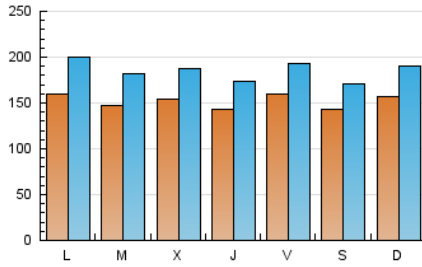

1. Cifras totales y promedios (Nacional e Internacional)

MES - AÑO	NAVEGADORES UNICOS	VISITAS	PAGINAS
Agosto - 2022	224.126	575.995	901.236
PROMEDIO DIARIO	15.193	18.580	29.072
PROMEDIO LUNES-VIERNES	15.270	18.765	29.656
PROMEDIO SABADO-DOMINGO	14.971	18.050	27.392
PAGINAS / VISITAS	1,56		
DURACION MEDIA VISITAS	0:01:10		
DURACION MEDIA PAGINAS	0:02:04		

2. Secciones (Nacional e Internacional)

	PAGINAS	%
HOME	161.580	17.93 %
RESTO	739.656	82.07 %

3. Por día del mes (Nacional e Internacional)

Día	N. únicos	Visitas	Páginas	Día	N. únicos	Visitas	Páginas	Día	N. únicos	Visitas	Páginas
1	17.988	21.665	35.529	11	17.589	21.047	31.064	21	22.560	26.499	36.872
2	13.791	16.537	26.266	12	20.679	25.138	36.345	22	16.760	19.806	36.966
3	14.364	18.427	28.530	13	22.516	26.179	38.397	23	18.364	22.732	43.100
4	17.634	21.463	34.114	14	18.098	21.781	36.201	24	18.736	22.073	34.248
5	15.193	18.392	29.055	15	18.136	23.680	38.723	25	12.652	15.218	22.028
6	10.033	12.568	19.930	16	14.024	17.521	27.823	26	12.545	15.040	21.774
7	9.145	11.393	17.468	17	11.391	14.150	20.970	27	9.283	11.807	18.039
8	11.800	15.448	24.206	18	9.443	11.724	17.663	28	12.711	16.185	25.444
9	8.866	11.451	17.692	19	15.196	18.658	30.003	29	15.195	19.743	31.519
10	18.468	22.052	32.628	20	15.422	17.985	26.788	30	18.428	22.614	35.620
								31	13.965	17.019	26.231

4. Gráficas (Nacional e Internacional)

4.1 Por día de la semana (promedio)

N. únicos / Visitas (x 100)

Páginas (x 100)

4.2 Por franja horaria (promedio)

Visitas_ (x 1000)

Páginas (x 1000)

4.3 Por meses