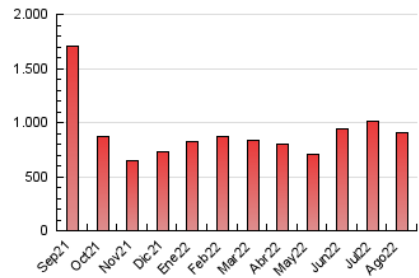

Páginas (x 1000)