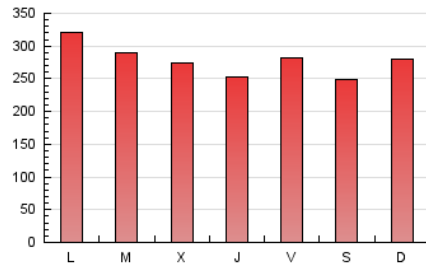

1. Cifras totales y promedios (Nacional)

MES - AÑO	NAVEGADORES UNICOS	VISITAS	PAGINAS
Agosto - 2022	208.868	552.134	868.294
PROMEDIO DIARIO	14.536	17.811	28.009
PROMEDIO LUNES-VIERNES	14.584	17.969	28.548
PROMEDIO SABADO-DOMINGO	14.397	17.356	26.460
PAGINAS / VISITAS	1,57		
DURACION MEDIA VISITAS	0:01:11		
DURACION MEDIA PAGINAS	0:02:03		

2. Secciones (Nacional)

	PAGINAS	%
HOME	154.698	17.82 %
RESTO	713.596	82.18 %

3. Por día del mes (Nacional)

Día	N. únicos	Visitas	Páginas	Día	N. únicos	Visitas	Páginas	Día	N. únicos	Visitas	Páginas
1	17.339	20.991	34.609	11	16.846	20.234	30.058	21	21.885	25.665	35.799
2	13.136	15.796	25.272	12	20.043	24.380	35.326	22	16.007	18.963	35.339
3	13.698	17.613	27.420	13	21.905	25.461	37.430	23	17.690	21.904	41.523
4	16.909	20.594	32.897	14	17.442	20.936	34.956	24	18.059	21.322	33.205
5	14.520	17.556	27.940	15	17.300	22.622	37.205	25	11.952	14.460	21.038
6	9.516	11.925	19.047	16	13.280	16.641	26.698	26	11.955	14.375	20.898
7	8.590	10.764	16.684	17	10.746	13.419	20.054	27	8.826	11.246	17.286
8	10.995	14.474	22.916	18	8.948	11.162	16.935	28	12.196	15.533	24.538
9	8.236	10.712	16.717	19	14.497	17.895	28.974	29	14.510	18.906	30.347
10	17.675	21.153	31.438	20	14.813	17.319	25.939	30	17.788	21.868	34.589
								31	13.300	16.245	25.217

4. Gráficas (Nacional)

4.1 Por día de la semana (promedio)

N. únicos / Visitas (x 100)

Páginas (x 100)

4.2 Por franja horaria (promedio)

Visitas_ (x 1000)

Páginas (x 1000)

4.3 Por meses