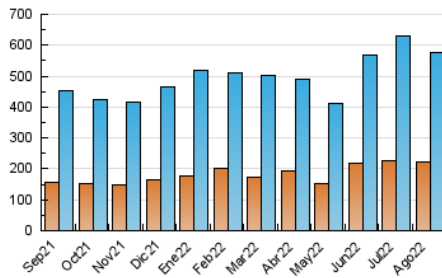

4.3 Por meses

N. únicos / Visitas (x 1000)