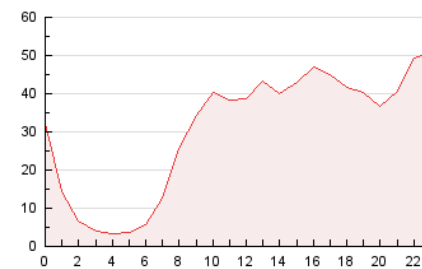

2. Secciones (Nacional e Internacional)

	PAGINAS	%
HOME	231.422	31.40 %
RESTO	505.684	68.60 %

3. Por día del mes (Nacional e Internacional)

Día	N. únicos	Visitas	Páginas	Día	N. únicos	Visitas	Páginas	Día	N. únicos	Visitas	Páginas
1	13.415	18.322	31.427	11	9.278	12.190	22.286	21	7.664	10.493	18.946
2	12.183	15.563	26.116	12	8.101	11.791	21.065	22	8.035	10.830	19.546
3	11.605	15.621	28.285	13	8.517	11.822	21.841	23	8.921	12.685	22.939
4	9.486	13.020	24.977	14	10.195	14.364	26.361	24	8.962	12.157	22.644
5	9.843	13.581	25.533	15	11.152	15.714	27.705	25	8.189	11.172	19.323
6	7.627	10.534	20.001	16	9.299	12.923	23.947	26	7.892	10.754	19.248
7	9.234	12.780	23.828	17	9.070	13.161	23.281	27	8.514	11.535	21.366
8	11.623	15.665	27.008	18	9.030	12.070	21.709	28	9.679	12.810	21.908
9	11.012	14.484	24.953	19	8.808	11.906	21.705	29	16.115	23.564	40.646
10	8.997	11.923	21.081	20	7.544	10.817	19.367	30	9.989	13.285	23.533
								31	10.251	14.518	24.531

4. Gráficas (Nacional e Internacional)

4.1 Por día de la semana (promedio)

N. únicos / Visitas (x 100)

Páginas (x 100)

4.2 Por franja horaria (promedio)

Visitas (x 1000)

Páginas (x 1000)

4.3 Por meses