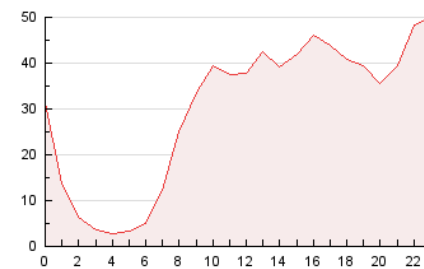

2. Secciones (Nacional)

	PAGINAS	%
HOME	227.950	31.70 %
RESTO	491.032	68.30 %

3. Por día del mes (Nacional)

Día	N. únicos	Visitas	Páginas	Día	N. únicos	Visitas	Páginas	Día	N. únicos	Visitas	Páginas
1	12.742	17.628	30.583	11	8.942	11.832	21.715	21	7.379	10.194	18.500
2	11.602	14.993	25.402	12	7.831	11.479	20.596	22	7.739	10.515	19.041
3	11.038	15.053	27.603	13	8.221	11.484	21.295	23	8.595	12.321	22.470
4	9.078	12.567	24.415	14	9.897	14.028	25.930	24	8.717	11.882	22.226
5	9.468	13.196	25.022	15	10.895	15.403	27.293	25	7.983	10.911	18.958
6	7.150	10.012	19.268	16	9.004	12.593	23.318	26	7.664	10.471	18.864
7	8.758	12.258	23.037	17	8.763	12.805	22.756	27	8.124	11.125	20.811
8	10.955	14.943	26.092	18	8.780	11.795	21.204	28	9.333	12.428	21.337
9	10.262	13.653	23.915	19	8.586	11.656	21.274	29	15.678	23.096	39.980
10	8.377	11.256	20.040	20	7.280	10.523	18.919	30	9.699	12.933	23.016
								31	9.945	14.172	24.102

4. Gráficas (Nacional)

4.1 Por día de la semana (promedio)

N. únicos / Visitas (x 100)

Páginas (x 100)

4.2 Por franja horaria (promedio)

Visitas (x 1000)

Páginas (x 1000)

4.3 Por meses