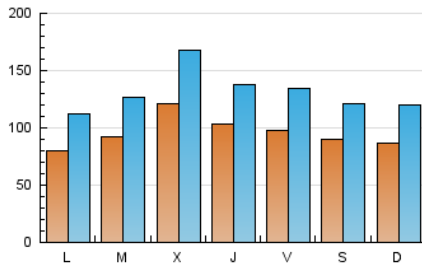

1. Cifras totales y promedios (Nacional e Internacional)

MES - AÑO	NAVEGADORES UNICOS	VISITAS	PAGINAS
Agosto - 2018	123.584	412.054	737.106
PROMEDIO DIARIO	9.685	13.292	23.778
PROMEDIO LUNES-VIERNES	9.983	13.720	24.403
PROMEDIO SABADO-DOMINGO	8.828	12.061	21.981
PAGINAS / VISITAS	1,79		
DURACION MEDIA VISITAS	0:03:06		
DURACION MEDIA PAGINAS	0:03:56		

2. Secciones (Nacional e Internacional)

	PAGINAS	%
HOME	231.422	31.40 %
RESTO	505.684	68.60 %

3. Por día del mes (Nacional e Internacional)

Día	N. únicos	Visitas	Páginas	Día	N. únicos	Visitas	Páginas	Día	N. únicos	Visitas	Páginas
1	13.415	18.322	31.427	11	9.278	12.190	22.286	21	7.664	10.493	18.946
2	12.183	15.563	26.116	12	8.101	11.791	21.065	22	8.035	10.830	19.546
3	11.605	15.621	28.285	13	8.517	11.822	21.841	23	8.921	12.685	22.939
4	9.486	13.020	24.977	14	10.195	14.364	26.361	24	8.962	12.157	22.644
5	9.843	13.581	25.533	15	11.152	15.714	27.705	25	8.189	11.172	19.323
6	7.627	10.534	20.001	16	9.299	12.923	23.947	26	7.892	10.754	19.248
7	9.234	12.780	23.828	17	9.070	13.161	23.281	27	8.514	11.535	21.366
8	11.623	15.665	27.008	18	9.030	12.070	21.709	28	9.679	12.810	21.908
9	11.012	14.484	24.953	19	8.808	11.906	21.705	29	16.115	23.564	40.646
10	8.997	11.923	21.081	20	7.544	10.817	19.367	30	9.989	13.285	23.533
								31	10.251	14.518	24.531

4. Gráficas (Nacional e Internacional)

4.1 Por día de la semana (promedio)

N. únicos / Visitas (x 100)

Páginas (x 100)

4.2 Por franja horaria (promedio)

Visitas (x 1000)

Páginas (x 1000)

4.3 Por meses