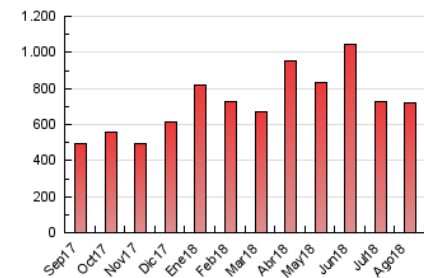

2. Secciones (Nacional)

	PAGINAS	%
HOME	227.950	31.70 %
RESTO	491.032	68.30 %

3. Por día del mes (Nacional)

Día	N. únicos	Visitas	Páginas	Día	N. únicos	Visitas	Páginas	Día	N. únicos	Visitas	Páginas
1	12.742	17.628	30.583	11	8.942	11.832	21.715	21	7.379	10.194	18.500
2	11.602	14.993	25.402	12	7.831	11.479	20.596	22	7.739	10.515	19.041
3	11.038	15.053	27.603	13	8.221	11.484	21.295	23	8.595	12.321	22.470
4	9.078	12.567	24.415	14	9.897	14.028	25.930	24	8.717	11.882	22.226
5	9.468	13.196	25.022	15	10.895	15.403	27.293	25	7.983	10.911	18.958
6	7.150	10.012	19.268	16	9.004	12.593	23.318	26	7.664	10.471	18.864
7	8.758	12.258	23.037	17	8.763	12.805	22.756	27	8.124	11.125	20.811
8	10.955	14.943	26.092	18	8.780	11.795	21.204	28	9.333	12.428	21.337
9	10.262	13.653	23.915	19	8.586	11.656	21.274	29	15.678	23.096	39.980
10	8.377	11.256	20.040	20	7.280	10.523	18.919	30	9.699	12.933	23.016
								31	9.945	14.172	24.102

4. Gráficas (Nacional)

4.1 Por día de la semana (promedio)

N. únicos / Visitas (x 100)

Páginas (x 100)

4.2 Por franja horaria (promedio)

Visitas (x 1000)

Páginas (x 1000)

4.3 Por meses

N. únicos / Visitas (x 1000)

Páginas (x 1000)

5. Observaciones

Este Medio Electrónico de Comunicación ha sido medido por la herramienta Google Analytics de Google

6. Definiciones básicas (Para más información ver Normas Técnicas para el Control de los Medios Electrónicos de Comunicación)

Visita:

Una secuencia ininterrumpida de páginas servidas a un usuario válido. Si dicho usuario no realiza peticiones de páginas en un periodo de tiempo (30 min) la siguiente petición constituirá el inicio de una nueva visita.