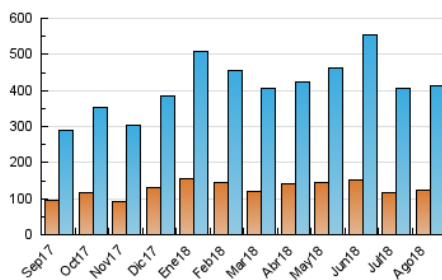

4.3 Por meses

N. únicos / Visitas (x 1000)