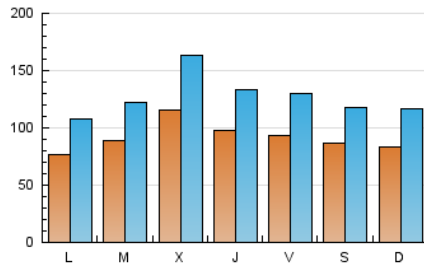

1. Cifras totales y promedios (Nacional)

MES - AÑO	NAVEGADORES UNICOS	VISITAS	PAGINAS
Agosto - 2018	113.767	399.205	718.982
PROMEDIO DIARIO	9.306	12.878	23.193
PROMEDIO LUNES-VIERNES	9.572	13.274	23.780
PROMEDIO SABADO-DOMINGO	8.542	11.738	21.506
PAGINAS / VISITAS	1,80		
DURACION MEDIA VISITAS	0:03:08		
DURACION MEDIA PAGINAS	0:03:54		

2. Secciones (Nacional)

	PAGINAS	%
HOME	227.950	31.70 %
RESTO	491.032	68.30 %

3. Por día del mes (Nacional)

Día	N. únicos	Visitas	Páginas	Día	N. únicos	Visitas	Páginas	Día	N. únicos	Visitas	Páginas
1	12.742	17.628	30.583	11	8.942	11.832	21.715	21	7.379	10.194	18.500
2	11.602	14.993	25.402	12	7.831	11.479	20.596	22	7.739	10.515	19.041
3	11.038	15.053	27.603	13	8.221	11.484	21.295	23	8.595	12.321	22.470
4	9.078	12.567	24.415	14	9.897	14.028	25.930	24	8.717	11.882	22.226
5	9.468	13.196	25.022	15	10.895	15.403	27.293	25	7.983	10.911	18.958
6	7.150	10.012	19.268	16	9.004	12.593	23.318	26	7.664	10.471	18.864
7	8.758	12.258	23.037	17	8.763	12.805	22.756	27	8.124	11.125	20.811
8	10.955	14.943	26.092	18	8.780	11.795	21.204	28	9.333	12.428	21.337
9	10.262	13.653	23.915	19	8.586	11.656	21.274	29	15.678	23.096	39.980
10	8.377	11.256	20.040	20	7.280	10.523	18.919	30	9.699	12.933	23.016
								31	9.945	14.172	24.102

4. Gráficas (Nacional)

4.1 Por día de la semana (promedio)

N. únicos / Visitas (x 100)

Páginas (x 100)

4.2 Por franja horaria (promedio)

Visitas (x 1000)

Páginas (x 1000)

4.3 Por meses