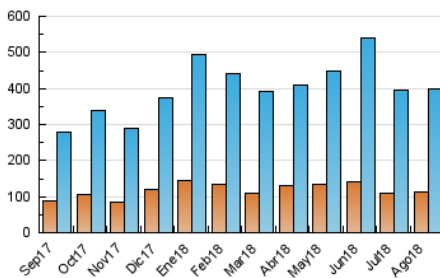

4.3 Por meses

N. únicos / Visitas (x 1000)