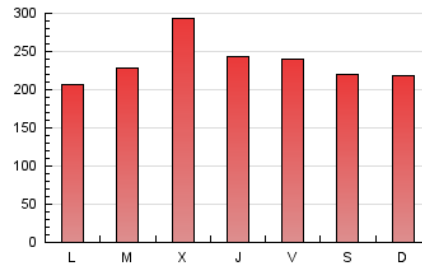

1. Cifras totales y promedios (Nacional e Internacional)

MES - AÑO	NAVEGADORES UNICOS	VISITAS	PAGINAS
Agosto - 2018	123.584	412.054	737.106
PROMEDIO DIARIO	9.685	13.292	23.778
PROMEDIO LUNES-VIERNES	9.983	13.720	24.403
PROMEDIO SABADO-DOMINGO	8.828	12.061	21.981
PAGINAS / VISITAS	1,79		
DURACION MEDIA VISITAS	0:03:06		
DURACION MEDIA PAGINAS	0:03:56		

2. Secciones (Nacional e Internacional)

	PAGINAS	%
HOME	231.422	31.40 %
RESTO	505.684	68.60 %

3. Por día del mes (Nacional e Internacional)

Día	N. únicos	Visitas	Páginas	Día	N. únicos	Visitas	Páginas	Día	N. únicos	Visitas	Páginas
1	13.415	18.322	31.427	11	9.278	12.190	22.286	21	7.664	10.493	18.946
2	12.183	15.563	26.116	12	8.101	11.791	21.065	22	8.035	10.830	19.546
3	11.605	15.621	28.285	13	8.517	11.822	21.841	23	8.921	12.685	22.939
4	9.486	13.020	24.977	14	10.195	14.364	26.361	24	8.962	12.157	22.644
5	9.843	13.581	25.533	15	11.152	15.714	27.705	25	8.189	11.172	19.323
6	7.627	10.534	20.001	16	9.299	12.923	23.947	26	7.892	10.754	19.248
7	9.234	12.780	23.828	17	9.070	13.161	23.281	27	8.514	11.535	21.366
8	11.623	15.665	27.008	18	9.030	12.070	21.709	28	9.679	12.810	21.908
9	11.012	14.484	24.953	19	8.808	11.906	21.705	29	16.115	23.564	40.646
10	8.997	11.923	21.081	20	7.544	10.817	19.367	30	9.989	13.285	23.533
								31	10.251	14.518	24.531

4. Gráficas (Nacional e Internacional)

4.1 Por día de la semana (promedio)

N. únicos / Visitas (x 100)

Páginas (x 100)

4.2 Por franja horaria (promedio)

Visitas (x 1000)

Páginas (x 1000)

4.3 Por meses