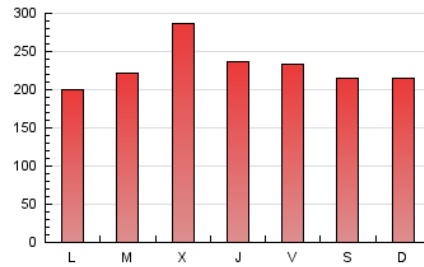

1. Cifras totales y promedios (Nacional)

MES - AÑO	NAVEGADORES UNICOS	VISITAS	PAGINAS
Agosto - 2018	113.767	399.205	718.982
PROMEDIO DIARIO	9.306	12.878	23.193
PROMEDIO LUNES-VIERNES	9.572	13.274	23.780
PROMEDIO SABADO-DOMINGO	8.542	11.738	21.506
PAGINAS / VISITAS	1,80		
DURACION MEDIA VISITAS	0:03:08		
DURACION MEDIA PAGINAS	0:03:54		

2. Secciones (Nacional)

	PAGINAS	%
HOME	227.950	31.70 %
RESTO	491.032	68.30 %

3. Por día del mes (Nacional)

Día	N. únicos	Visitas	Páginas	Día	N. únicos	Visitas	Páginas	Día	N. únicos	Visitas	Páginas
1	12.742	17.628	30.583	11	8.942	11.832	21.715	21	7.379	10.194	18.500
2	11.602	14.993	25.402	12	7.831	11.479	20.596	22	7.739	10.515	19.041
3	11.038	15.053	27.603	13	8.221	11.484	21.295	23	8.595	12.321	22.470
4	9.078	12.567	24.415	14	9.897	14.028	25.930	24	8.717	11.882	22.226
5	9.468	13.196	25.022	15	10.895	15.403	27.293	25	7.983	10.911	18.958
6	7.150	10.012	19.268	16	9.004	12.593	23.318	26	7.664	10.471	18.864
7	8.758	12.258	23.037	17	8.763	12.805	22.756	27	8.124	11.125	20.811
8	10.955	14.943	26.092	18	8.780	11.795	21.204	28	9.333	12.428	21.337
9	10.262	13.653	23.915	19	8.586	11.656	21.274	29	15.678	23.096	39.980
10	8.377	11.256	20.040	20	7.280	10.523	18.919	30	9.699	12.933	23.016
								31	9.945	14.172	24.102

4. Gráficas (Nacional)

4.1 Por día de la semana (promedio)

N. únicos / Visitas (x 100)

Páginas (x 100)

4.2 Por franja horaria (promedio)

Visitas (x 1000)

Páginas (x 1000)

4.3 Por meses