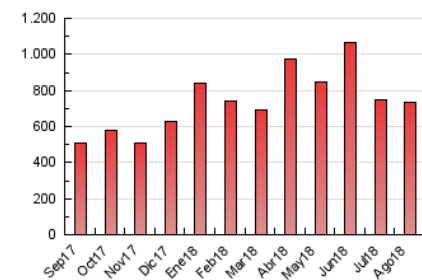

Páginas (x 1000)