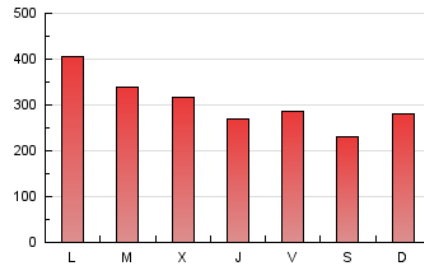

1. Cifras totales y promedios (Nacional)

MES - AÑO	NAVEGADORES UNICOS	VISITAS	PAGINAS
Julio - 2019	169.984	576.702	957.090
PROMEDIO DIARIO	13.758	18.603	30.874
PROMEDIO LUNES-VIERNES	14.521	19.703	32.748
PROMEDIO SABADO-DOMINGO	11.563	15.442	25.485
PAGINAS / VISITAS	1,66		
DURACION MEDIA VISITAS	0:02:15		
DURACION MEDIA PAGINAS	0:03:24		

2. Secciones (Nacional)

	PAGINAS	%
HOME	251.979	26.33 %
RESTO	705.111	73.67 %

3. Por día del mes (Nacional)

Día	N. únicos	Visitas	Páginas	Día	N. únicos	Visitas	Páginas	Día	N. únicos	Visitas	Páginas
1	16.213	24.055	46.135	11	11.327	14.950	23.755	21	14.406	19.392	32.489
2	12.491	17.417	33.000	12	9.197	12.133	19.259	22	18.947	26.250	45.153
3	13.505	18.641	31.006	13	9.661	13.255	21.013	23	14.226	19.423	31.854
4	13.153	17.897	28.162	14	13.869	18.471	30.069	24	11.562	15.293	23.741
5	11.419	15.607	25.249	15	14.030	18.393	30.212	25	10.106	13.429	21.630
6	8.955	11.740	20.810	16	18.702	24.287	38.925	26	15.686	21.879	37.333
7	11.373	15.498	26.521	17	19.662	26.661	42.545	27	12.000	15.787	25.370
8	21.295	30.263	53.888	18	16.450	21.947	34.174	28	10.932	14.197	22.888
9	17.656	23.727	39.335	19	14.976	20.432	32.913	29	12.670	16.510	27.484
10	12.380	16.193	25.244	20	11.305	15.193	24.723	30	11.989	15.885	26.022
								31	16.348	21.897	36.188

4. Gráficas (Nacional)

4.1 Por día de la semana (promedio)

N. únicos / Visitas (x 100)

Páginas (x 100)

4.2 Por franja horaria (promedio)

Visitas (x 1000)

Páginas (x 1000)

4.3 Por meses