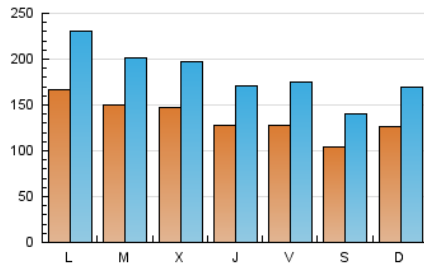

1. Cifras totales y promedios (Nacional)

MES - AÑO	NAVEGADORES UNICOS	VISITAS	PAGINAS
Julio - 2019	169.984	576.702	957.090
PROMEDIO DIARIO	13.758	18.603	30.874
PROMEDIO LUNES-VIERNES	14.521	19.703	32.748
PROMEDIO SABADO-DOMINGO	11.563	15.442	25.485
PAGINAS / VISITAS	1,66		
DURACION MEDIA VISITAS	0:02:15		
DURACION MEDIA PAGINAS	0:03:24		

2. Secciones (Nacional)

	PAGINAS	%
HOME	251.979	26.33 %
RESTO	705.111	73.67 %

3. Por día del mes (Nacional)

Día	N. únicos	Visitas	Páginas	Día	N. únicos	Visitas	Páginas	Día	N. únicos	Visitas	Páginas
1	16.213	24.055	46.135	11	11.327	14.950	23.755	21	14.406	19.392	32.489
2	12.491	17.417	33.000	12	9.197	12.133	19.259	22	18.947	26.250	45.153
3	13.505	18.641	31.006	13	9.661	13.255	21.013	23	14.226	19.423	31.854
4	13.153	17.897	28.162	14	13.869	18.471	30.069	24	11.562	15.293	23.741
5	11.419	15.607	25.249	15	14.030	18.393	30.212	25	10.106	13.429	21.630
6	8.955	11.740	20.810	16	18.702	24.287	38.925	26	15.686	21.879	37.333
7	11.373	15.498	26.521	17	19.662	26.661	42.545	27	12.000	15.787	25.370
8	21.295	30.263	53.888	18	16.450	21.947	34.174	28	10.932	14.197	22.888
9	17.656	23.727	39.335	19	14.976	20.432	32.913	29	12.670	16.510	27.484
10	12.380	16.193	25.244	20	11.305	15.193	24.723	30	11.989	15.885	26.022
								31	16.348	21.897	36.188

4. Gráficas (Nacional)

4.1 Por día de la semana (promedio)

N. únicos / Visitas (x 100)

Páginas (x 100)

4.2 Por franja horaria (promedio)

Visitas (x 1000)

Páginas (x 1000)

4.3 Por meses