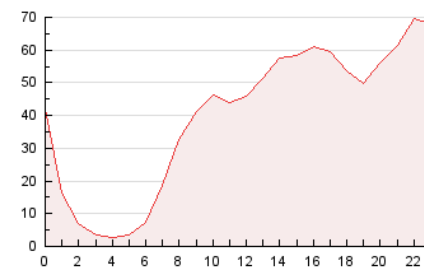

2. Secciones (Nacional)

	PAGINAS	%
HOME	251.979	26.33 %
RESTO	705.111	73.67 %

3. Por día del mes (Nacional)

Día	N. únicos	Visitas	Páginas	Día	N. únicos	Visitas	Páginas	Día	N. únicos	Visitas	Páginas
1	16.213	24.055	46.135	11	11.327	14.950	23.755	21	14.406	19.392	32.489
2	12.491	17.417	33.000	12	9.197	12.133	19.259	22	18.947	26.250	45.153
3	13.505	18.641	31.006	13	9.661	13.255	21.013	23	14.226	19.423	31.854
4	13.153	17.897	28.162	14	13.869	18.471	30.069	24	11.562	15.293	23.741
5	11.419	15.607	25.249	15	14.030	18.393	30.212	25	10.106	13.429	21.630
6	8.955	11.740	20.810	16	18.702	24.287	38.925	26	15.686	21.879	37.333
7	11.373	15.498	26.521	17	19.662	26.661	42.545	27	12.000	15.787	25.370
8	21.295	30.263	53.888	18	16.450	21.947	34.174	28	10.932	14.197	22.888
9	17.656	23.727	39.335	19	14.976	20.432	32.913	29	12.670	16.510	27.484
10	12.380	16.193	25.244	20	11.305	15.193	24.723	30	11.989	15.885	26.022
								31	16.348	21.897	36.188

4. Gráficas (Nacional)

4.1 Por día de la semana (promedio)

N. únicos / Visitas (x 100)

Páginas (x 100)

4.2 Por franja horaria (promedio)

Visitas (x 1000)

Páginas (x 1000)

4.3 Por meses