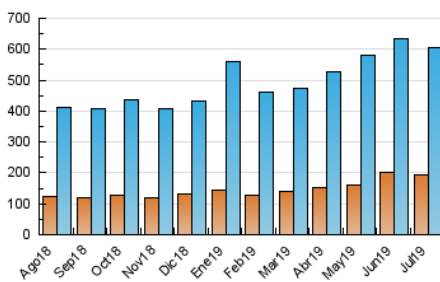

4.3 Por meses

N. únicos / Visitas (x 1000)