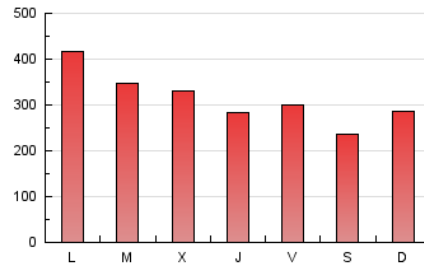

1. Cifras totales y promedios (Nacional e Internacional)

MES - AÑO	NAVEGADORES UNICOS	VISITAS	PAGINAS
Julio - 2019	192.622	603.705	989.645
PROMEDIO DIARIO	14.584	19.474	31.924
PROMEDIO LUNES-VIERNES	15.427	20.666	33.916
PROMEDIO SABADO-DOMINGO	12.161	16.048	26.196
PAGINAS / VISITAS	1,64		
DURACION MEDIA VISITAS	0:02:12		
DURACION MEDIA PAGINAS	0:03:26		

2. Secciones (Nacional e Internacional)

	PAGINAS	%
HOME	260.265	26.30 %
RESTO	729.380	73.70 %

3. Por día del mes (Nacional e Internacional)

Día	N. únicos	Visitas	Páginas	Día	N. únicos	Visitas	Páginas	Día	N. únicos	Visitas	Páginas
1	16.778	24.704	47.044	11	13.367	16.951	25.945	21	15.340	20.352	33.564
2	13.247	18.219	33.958	12	10.089	13.038	20.274	22	20.204	27.594	46.740
3	14.741	19.917	32.555	13	9.982	13.570	21.380	23	15.185	20.436	33.070
4	13.962	18.802	29.225	14	14.214	18.832	30.573	24	12.364	16.169	24.822
5	11.953	16.194	26.043	15	14.407	18.835	30.810	25	10.711	14.147	22.547
6	9.199	12.010	21.151	16	19.224	24.818	39.633	26	16.393	22.646	38.326
7	11.727	15.857	26.996	17	20.630	27.681	43.733	27	12.417	16.266	25.957
8	21.797	30.900	54.815	18	17.539	23.047	35.463	28	11.809	15.060	23.829
9	18.292	24.423	40.262	19	16.742	22.234	34.938	29	13.553	17.532	28.738
10	13.439	17.267	26.492	20	12.597	16.434	26.121	30	13.029	16.953	27.238
								31	17.175	22.817	37.403

4. Gráficas (Nacional e Internacional)

4.1 Por día de la semana (promedio)

N. únicos / Visitas (x 100)

Páginas (x 100)

4.2 Por franja horaria (promedio)

Visitas (x 1000)

Páginas (x 1000)

4.3 Por meses