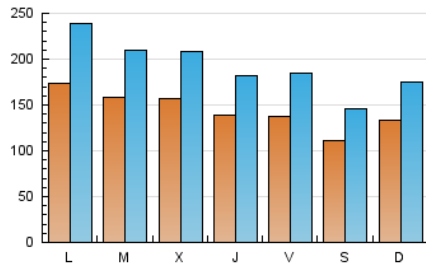

1. Cifras totales y promedios (Nacional e Internacional)

MES - AÑO	NAVEGADORES UNICOS	VISITAS	PAGINAS
Julio - 2019	192.622	603.705	989.645
PROMEDIO DIARIO	14.584	19.474	31.924
PROMEDIO LUNES-VIERNES	15.427	20.666	33.916
PROMEDIO SABADO-DOMINGO	12.161	16.048	26.196
PAGINAS / VISITAS	1,64		
DURACION MEDIA VISITAS	0:02:12		
DURACION MEDIA PAGINAS	0:03:26		

2. Secciones (Nacional e Internacional)

	PAGINAS	%
HOME	260.265	26.30 %
RESTO	729.380	73.70 %

3. Por día del mes (Nacional e Internacional)

Día	N. únicos	Visitas	Páginas	Día	N. únicos	Visitas	Páginas	Día	N. únicos	Visitas	Páginas
1	16.778	24.704	47.044	11	13.367	16.951	25.945	21	15.340	20.352	33.564
2	13.247	18.219	33.958	12	10.089	13.038	20.274	22	20.204	27.594	46.740
3	14.741	19.917	32.555	13	9.982	13.570	21.380	23	15.185	20.436	33.070
4	13.962	18.802	29.225	14	14.214	18.832	30.573	24	12.364	16.169	24.822
5	11.953	16.194	26.043	15	14.407	18.835	30.810	25	10.711	14.147	22.547
6	9.199	12.010	21.151	16	19.224	24.818	39.633	26	16.393	22.646	38.326
7	11.727	15.857	26.996	17	20.630	27.681	43.733	27	12.417	16.266	25.957
8	21.797	30.900	54.815	18	17.539	23.047	35.463	28	11.809	15.060	23.829
9	18.292	24.423	40.262	19	16.742	22.234	34.938	29	13.553	17.532	28.738
10	13.439	17.267	26.492	20	12.597	16.434	26.121	30	13.029	16.953	27.238
								31	17.175	22.817	37.403

4. Gráficas (Nacional e Internacional)

4.1 Por día de la semana (promedio)

N. únicos / Visitas (x 100)

Páginas (x 100)

4.2 Por franja horaria (promedio)

Visitas (x 1000)

Páginas (x 1000)

4.3 Por meses