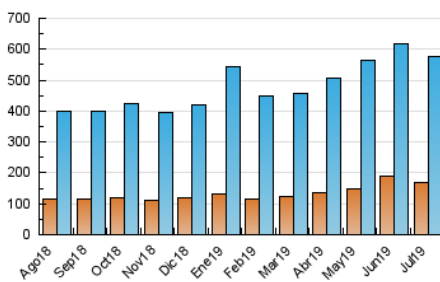

4.3 Por meses

N. únicos / Visitas (x 1000)