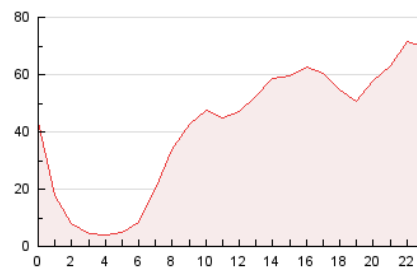

2. Secciones (Nacional e Internacional)

	PAGINAS	%
HOME	260.265	26.30 %
RESTO	729.380	73.70 %

3. Por día del mes (Nacional e Internacional)

Día	N. únicos	Visitas	Páginas	Día	N. únicos	Visitas	Páginas	Día	N. únicos	Visitas	Páginas
1	16.778	24.704	47.044	11	13.367	16.951	25.945	21	15.340	20.352	33.564
2	13.247	18.219	33.958	12	10.089	13.038	20.274	22	20.204	27.594	46.740
3	14.741	19.917	32.555	13	9.982	13.570	21.380	23	15.185	20.436	33.070
4	13.962	18.802	29.225	14	14.214	18.832	30.573	24	12.364	16.169	24.822
5	11.953	16.194	26.043	15	14.407	18.835	30.810	25	10.711	14.147	22.547
6	9.199	12.010	21.151	16	19.224	24.818	39.633	26	16.393	22.646	38.326
7	11.727	15.857	26.996	17	20.630	27.681	43.733	27	12.417	16.266	25.957
8	21.797	30.900	54.815	18	17.539	23.047	35.463	28	11.809	15.060	23.829
9	18.292	24.423	40.262	19	16.742	22.234	34.938	29	13.553	17.532	28.738
10	13.439	17.267	26.492	20	12.597	16.434	26.121	30	13.029	16.953	27.238
								31	17.175	22.817	37.403

4. Gráficas (Nacional e Internacional)

4.1 Por día de la semana (promedio)

N. únicos / Visitas (x 100)

Páginas (x 100)

4.2 Por franja horaria (promedio)

Visitas (x 1000)

Páginas (x 1000)

4.3 Por meses