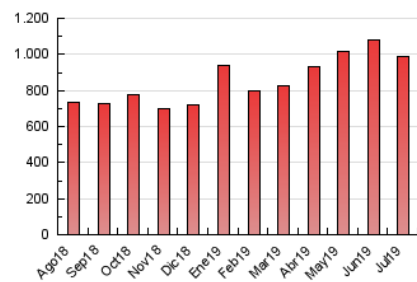

Páginas (x 1000)