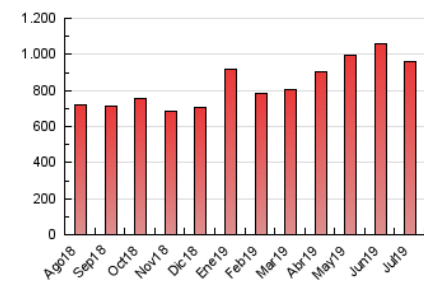

Páginas (x 1000)