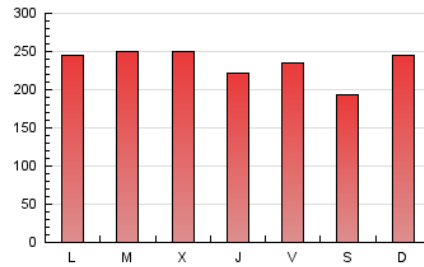

#### 3. Por día del mes (Nacional)

Día	N. únicos	Visitas	Páginas	Día	N. únicos	Visitas	Páginas	Día	N. únicos	Visitas	Páginas
1	12.310	18.079	38.150	11	10.217	14.122	26.127	21	9.085	12.416	23.354
2	10.930	15.541	33.350	12	9.545	13.250	23.526	22	8.641	12.821	23.803
3	10.518	15.656	37.210	13	9.068	12.674	21.787	23	7.941	11.100	21.170
4	11.295	16.121	30.329	14	6.542	9.053	15.735	24	7.153	10.407	19.144
5	9.600	13.145	23.312	15	7.359	10.193	17.846	25	8.719	12.557	22.402
6	7.447	10.146	18.463	16	9.537	13.098	23.670	26	7.329	10.127	19.358
7	6.384	8.858	15.555	17	8.988	12.445	20.768	27	10.059	13.799	24.299
8	7.432	10.919	19.298	18	8.831	12.397	21.427	28	9.370	13.078	22.992
9	8.605	11.629	21.112	19	9.757	12.645	22.276	29	9.273	12.790	23.444
10	10.021	13.469	23.467	20	11.495	16.375	29.406	30	9.070	12.353	23.092
								31	10.373	14.145	24.684

4. Gráficas (Nacional)

4.1 Por día de la semana (promedio)

N. únicos / Visitas (x 100)

Páginas (x 100)

4.2 Por franja horaria (promedio)

Visitas (x 1000)

Páginas (x 1000)

4.3 Por meses