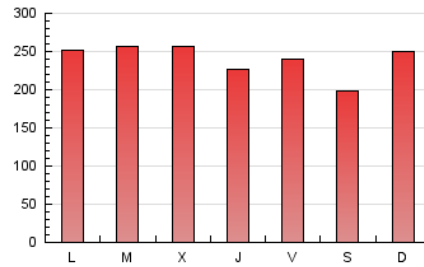

### 3. Por día del mes (Nacional e Internacional)

Día	N. únicos	Visitas	Páginas	Día	N. únicos	Visitas	Páginas	Día	N. únicos	Visitas	Páginas
1	12.587	18.386	38.643	11	10.499	14.457	26.582	21	9.354	12.716	23.717
2	11.267	15.908	33.913	12	9.859	13.614	24.026	22	8.833	13.083	24.135
3	10.862	16.042	37.871	13	9.423	13.065	22.317	23	8.337	11.590	21.807
4	11.601	16.498	30.889	14	6.757	9.290	16.043	24	7.648	10.944	19.773
5	9.998	13.583	23.887	15	7.626	10.463	18.186	25	9.039	12.951	22.969
6	7.712	10.436	18.858	16	10.195	13.841	24.549	26	7.649	10.480	19.828
7	6.587	9.073	15.864	17	9.340	12.843	21.317	27	10.437	14.221	24.817
8	7.635	11.147	19.624	18	9.152	12.768	21.915	28	9.843	13.563	23.602
9	8.876	11.936	21.528	19	10.076	13.021	22.797	29	9.696	13.228	24.016
10	10.344	13.831	23.990	20	11.781	16.754	29.930	30	9.559	12.856	23.756
								31	10.792	14.601	25.218

4. Gráficas (Nacional e Internacional)

4.1 Por día de la semana (promedio)

N. únicos / Visitas (x 100)

Páginas (x 100)

4.2 Por franja horaria (promedio)

Visitas (x 1000)

Páginas (x 1000)

4.3 Por meses