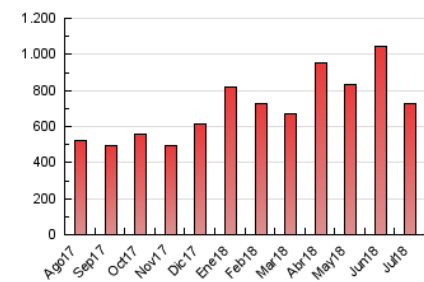

#### 3. Por día del mes (Nacional)

Día	N. únicos	Visitas	Páginas	Día	N. únicos	Visitas	Páginas	Día	N. únicos	Visitas	Páginas
1	12.310	18.079	38.150	11	10.217	14.122	26.127	21	9.085	12.416	23.354
2	10.930	15.541	33.350	12	9.545	13.250	23.526	22	8.641	12.821	23.803
3	10.518	15.656	37.210	13	9.068	12.674	21.787	23	7.941	11.100	21.170
4	11.295	16.121	30.329	14	6.542	9.053	15.735	24	7.153	10.407	19.144
5	9.600	13.145	23.312	15	7.359	10.193	17.846	25	8.719	12.557	22.402
6	7.447	10.146	18.463	16	9.537	13.098	23.670	26	7.329	10.127	19.358
7	6.384	8.858	15.555	17	8.988	12.445	20.768	27	10.059	13.799	24.299
8	7.432	10.919	19.298	18	8.831	12.397	21.427	28	9.370	13.078	22.992
9	8.605	11.629	21.112	19	9.757	12.645	22.276	29	9.273	12.790	23.444
10	10.021	13.469	23.467	20	11.495	16.375	29.406	30	9.070	12.353	23.092
								31	10.373	14.145	24.684

4. Gráficas (Nacional)

4.1 Por día de la semana (promedio)

N. únicos / Visitas (x 100)

Páginas (x 100)

4.2 Por franja horaria (promedio)

Visitas (x 1000)

Páginas (x 1000)

4.3 Por meses

N. únicos / Visitas (x 1000)

Páginas (x 1000)