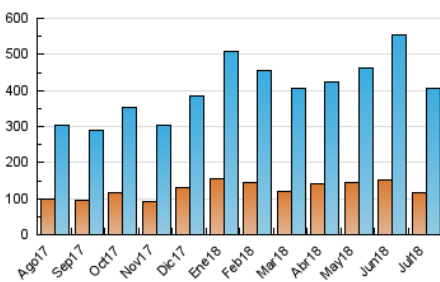

### 3. Por día del mes (Nacional e Internacional)

Día	N. únicos	Visitas	Páginas	Día	N. únicos	Visitas	Páginas	Día	N. únicos	Visitas	Páginas
1	12.587	18.386	38.643	11	10.499	14.457	26.582	21	9.354	12.716	23.717
2	11.267	15.908	33.913	12	9.859	13.614	24.026	22	8.833	13.083	24.135
3	10.862	16.042	37.871	13	9.423	13.065	22.317	23	8.337	11.590	21.807
4	11.601	16.498	30.889	14	6.757	9.290	16.043	24	7.648	10.944	19.773
5	9.998	13.583	23.887	15	7.626	10.463	18.186	25	9.039	12.951	22.969
6	7.712	10.436	18.858	16	10.195	13.841	24.549	26	7.649	10.480	19.828
7	6.587	9.073	15.864	17	9.340	12.843	21.317	27	10.437	14.221	24.817
8	7.635	11.147	19.624	18	9.152	12.768	21.915	28	9.843	13.563	23.602
9	8.876	11.936	21.528	19	10.076	13.021	22.797	29	9.696	13.228	24.016
10	10.344	13.831	23.990	20	11.781	16.754	29.930	30	9.559	12.856	23.756
								31	10.792	14.601	25.218

4. Gráficas (Nacional e Internacional)

4.1 Por día de la semana (promedio)

N. únicos / Visitas (x 100)

Páginas (x 100)

4.2 Por franja horaria (promedio)

Visitas (x 1000)

Páginas (x 1000)

4.3 Por meses

N. únicos / Visitas (x 1000)

Páginas (x 1000)