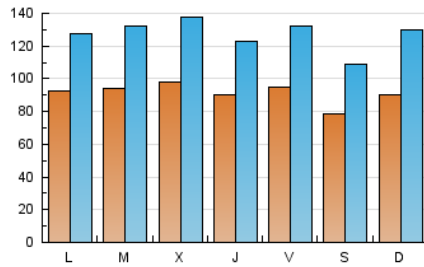

4. Gráficas (Nacional)

4.1 Por día de la semana (promedio)

N. únicos / Visitas (x 100)