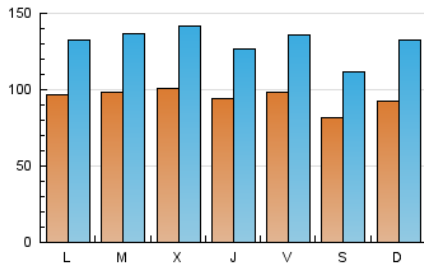

4. Gráficas (Nacional e Internacional)

4.1 Por día de la semana (promedio)

N. únicos / Visitas (x 100)