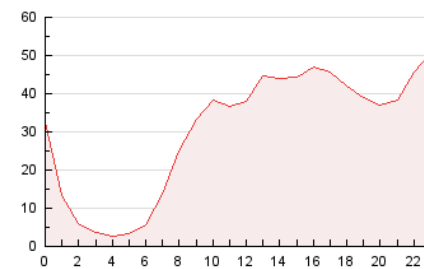

#### 3. Por día del mes (Nacional)

Día	N. únicos	Visitas	Páginas	Día	N. únicos	Visitas	Páginas	Día	N. únicos	Visitas	Páginas
1	12.310	18.079	38.150	11	10.217	14.122	26.127	21	9.085	12.416	23.354
2	10.930	15.541	33.350	12	9.545	13.250	23.526	22	8.641	12.821	23.803
3	10.518	15.656	37.210	13	9.068	12.674	21.787	23	7.941	11.100	21.170
4	11.295	16.121	30.329	14	6.542	9.053	15.735	24	7.153	10.407	19.144
5	9.600	13.145	23.312	15	7.359	10.193	17.846	25	8.719	12.557	22.402
6	7.447	10.146	18.463	16	9.537	13.098	23.670	26	7.329	10.127	19.358
7	6.384	8.858	15.555	17	8.988	12.445	20.768	27	10.059	13.799	24.299
8	7.432	10.919	19.298	18	8.831	12.397	21.427	28	9.370	13.078	22.992
9	8.605	11.629	21.112	19	9.757	12.645	22.276	29	9.273	12.790	23.444
10	10.021	13.469	23.467	20	11.495	16.375	29.406	30	9.070	12.353	23.092
								31	10.373	14.145	24.684

4. Gráficas (Nacional)

4.1 Por día de la semana (promedio)

N. únicos / Visitas (x 100)

Páginas (x 100)

4.2 Por franja horaria (promedio)

Visitas (x 1000)

Páginas (x 1000)

4.3 Por meses