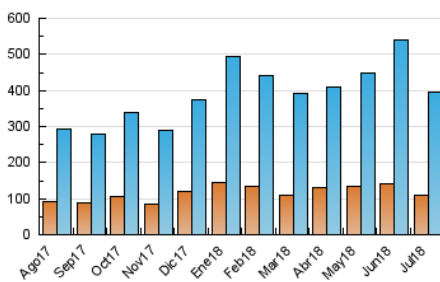

#### 3. Por día del mes (Nacional)

Día	N. únicos	Visitas	Páginas	Día	N. únicos	Visitas	Páginas	Día	N. únicos	Visitas	Páginas
1	12.310	18.079	38.150	11	10.217	14.122	26.127	21	9.085	12.416	23.354
2	10.930	15.541	33.350	12	9.545	13.250	23.526	22	8.641	12.821	23.803
3	10.518	15.656	37.210	13	9.068	12.674	21.787	23	7.941	11.100	21.170
4	11.295	16.121	30.329	14	6.542	9.053	15.735	24	7.153	10.407	19.144
5	9.600	13.145	23.312	15	7.359	10.193	17.846	25	8.719	12.557	22.402
6	7.447	10.146	18.463	16	9.537	13.098	23.670	26	7.329	10.127	19.358
7	6.384	8.858	15.555	17	8.988	12.445	20.768	27	10.059	13.799	24.299
8	7.432	10.919	19.298	18	8.831	12.397	21.427	28	9.370	13.078	22.992
9	8.605	11.629	21.112	19	9.757	12.645	22.276	29	9.273	12.790	23.444
10	10.021	13.469	23.467	20	11.495	16.375	29.406	30	9.070	12.353	23.092
								31	10.373	14.145	24.684

4. Gráficas (Nacional)

4.1 Por día de la semana (promedio)

N. únicos / Visitas (x 100)

Páginas (x 100)

4.2 Por franja horaria (promedio)

Visitas (x 1000)

Páginas (x 1000)

4.3 Por meses

N. únicos / Visitas (x 1000)

Páginas (x 1000)