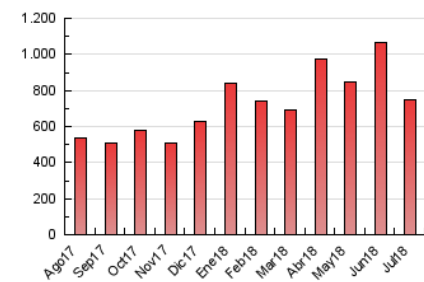

### 3. Por día del mes (Nacional e Internacional)

Día	N. únicos	Visitas	Páginas	Día	N. únicos	Visitas	Páginas	Día	N. únicos	Visitas	Páginas
1	12.587	18.386	38.643	11	10.499	14.457	26.582	21	9.354	12.716	23.717
2	11.267	15.908	33.913	12	9.859	13.614	24.026	22	8.833	13.083	24.135
3	10.862	16.042	37.871	13	9.423	13.065	22.317	23	8.337	11.590	21.807
4	11.601	16.498	30.889	14	6.757	9.290	16.043	24	7.648	10.944	19.773
5	9.998	13.583	23.887	15	7.626	10.463	18.186	25	9.039	12.951	22.969
6	7.712	10.436	18.858	16	10.195	13.841	24.549	26	7.649	10.480	19.828
7	6.587	9.073	15.864	17	9.340	12.843	21.317	27	10.437	14.221	24.817
8	7.635	11.147	19.624	18	9.152	12.768	21.915	28	9.843	13.563	23.602
9	8.876	11.936	21.528	19	10.076	13.021	22.797	29	9.696	13.228	24.016
10	10.344	13.831	23.990	20	11.781	16.754	29.930	30	9.559	12.856	23.756
								31	10.792	14.601	25.218

4. Gráficas (Nacional e Internacional)

4.1 Por día de la semana (promedio)

N. únicos / Visitas (x 100)

Páginas (x 100)

4.2 Por franja horaria (promedio)

Visitas (x 1000)

Páginas (x 1000)

4.3 Por meses

N. únicos / Visitas (x 1000)

Páginas (x 1000)