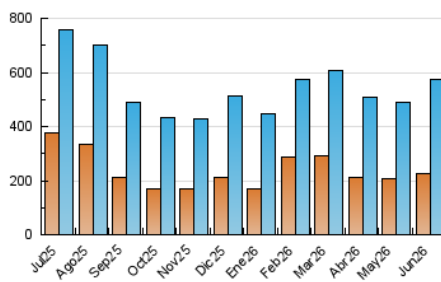

4.3 Por meses

N. únicos / Visitas (x 1000)