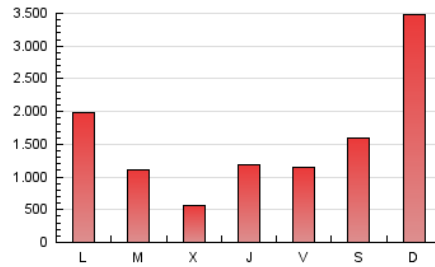

1. Cifras totales y promedios (Nacional)

MES - AÑO	NAVEGADORES UNICOS	VISITAS	PAGINAS
Junio - 2026	214.617	563.848	4.730.262
PROMEDIO DIARIO	14.317	18.625	157.675
PROMEDIO LUNES-VIERNES	14.709	18.886	122.956
PROMEDIO SABADO-DOMINGO	13.242	17.910	253.155
PAGINAS / VISITAS	8,47		
DURACION MEDIA VISITAS	0:01:55		
TIEMPO INTERACCIÓN MEDIO	0:01:21		

2. Secciones (Nacional)

	PAGINAS	%
HOME	176.970	3.74 %
RESTO	4.553.292	96.26 %

3. Por día del mes (Nacional)

Día	N. únicos	Visitas	Páginas	Día	N. únicos	Visitas	Páginas	Día	N. únicos	Visitas	Páginas
1	14.257	18.015	107.302	11	9.218	12.429	28.376	21	14.315	17.274	89.748
2	14.520	18.040	46.408	12	10.217	13.300	36.067	22	16.862	21.041	60.485
3	15.718	18.642	34.924	13	8.909	11.129	36.657	23	23.730	31.719	56.337
4	11.785	14.468	37.829	14	13.950	20.557	318.453	24	18.454	24.392	112.422
5	9.101	11.638	33.843	15	15.795	21.702	358.797	25	24.123	31.044	369.643
6	12.684	18.338	285.389	16	9.103	11.871	60.224	26	25.048	29.522	349.860
7	13.944	20.374	458.967	17	8.808	11.853	39.861	27	13.978	18.794	263.524
8	14.319	18.811	177.651	18	15.559	18.244	37.142	28	13.676	19.269	521.905
9	14.959	19.741	64.545	19	11.840	15.187	39.120	29	13.093	17.964	291.362
10	10.686	14.588	36.745	20	14.476	17.544	50.593	30	16.394	21.270	326.083

4. Gráficas (Nacional)

4.1 Por día de la semana (promedio)

N. únicos / Visitas (x 100)

Páginas (x 100)

4.2 Por franja horaria (promedio)

Visitas_ (x 1000)

Páginas (x 1000)

4.3 Por meses