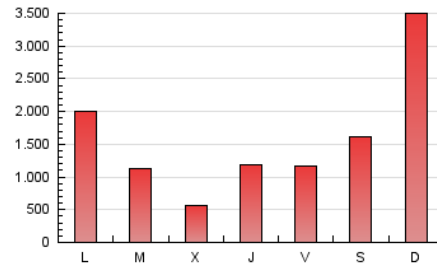

1. Cifras totales y promedios (Nacional e Internacional)

MES - AÑO	NAVEGADORES UNICOS	VISITAS	PAGINAS
Junio - 2026	225.946	573.568	4.772.845
PROMEDIO DIARIO	14.705	19.032	159.095
PROMEDIO LUNES-VIERNES	15.116	19.302	124.219
PROMEDIO SABADO-DOMINGO	13.575	18.288	255.005
PAGINAS / VISITAS	8,36		
DURACION MEDIA VISITAS	0:01:55		
TIEMPO INTERACCIÓN MEDIO	0:01:18		

2. Secciones (Nacional e Internacional)

	PAGINAS	%
HOME	178.117	3.73 %
RESTO	4.594.728	96.27 %

3. Por día del mes (Nacional e Internacional)

Día	N. únicos	Visitas	Páginas	Día	N. únicos	Visitas	Páginas	Día	N. únicos	Visitas	Páginas
1	14.591	18.234	107.769	11	9.552	12.728	28.962	21	14.634	17.581	90.562
2	14.769	18.297	46.839	12	10.593	13.669	36.630	22	17.205	21.392	61.119
3	16.054	19.078	35.452	13	9.238	11.494	37.420	23	24.591	32.871	57.953
4	12.084	14.764	38.232	14	14.299	20.911	320.295	24	18.793	24.675	113.987
5	9.322	11.908	34.162	15	16.327	22.258	361.788	25	24.642	31.593	372.334
6	13.021	18.688	287.414	16	9.482	12.210	61.101	26	26.011	30.154	353.729
7	14.260	20.715	461.603	17	9.150	12.279	40.738	27	14.385	19.297	266.606
8	14.659	19.148	179.112	18	15.926	18.533	37.763	28	14.048	19.825	525.164
9	15.436	20.313	65.841	19	12.068	15.442	39.511	29	13.450	18.384	293.356
10	10.998	14.899	37.253	20	14.715	17.792	50.972	30	16.843	21.822	329.178

4. Gráficas (Nacional e Internacional)

4.1 Por día de la semana (promedio)

N. únicos / Visitas (x 100)

Páginas (x 100)

4.2 Por franja horaria (promedio)

Visitas_ (x 1000)

Páginas (x 1000)

4.3 Por meses