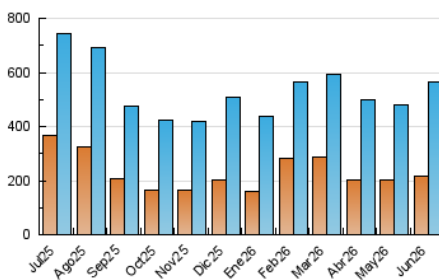

1. Cifras totales y promedios (Nacional)

MES - AÑO	NAVEGADORES UNICOS	VISITAS	PAGINAS
Junio - 2026	214.617	563.848	4.730.262
PROMEDIO DIARIO	14.317	18.625	157.675
PROMEDIO LUNES-VIERNES	14.709	18.886	122.956
PROMEDIO SABADO-DOMINGO	13.242	17.910	253.155
PAGINAS / VISITAS	8,47		
DURACION MEDIA VISITAS	0:01:55		
TIEMPO INTERACCIÓN MEDIO	0:01:21		

2. Secciones (Nacional)

	PAGINAS	%
HOME	176.970	3.74 %
RESTO	4.553.292	96.26 %

3. Por día del mes (Nacional)

Día	N. únicos	Visitas	Páginas	Día	N. únicos	Visitas	Páginas	Día	N. únicos	Visitas	Páginas
1	14.257	18.015	107.302	11	9.218	12.429	28.376	21	14.315	17.274	89.748
2	14.520	18.040	46.408	12	10.217	13.300	36.067	22	16.862	21.041	60.485
3	15.718	18.642	34.924	13	8.909	11.129	36.657	23	23.730	31.719	56.337
4	11.785	14.468	37.829	14	13.950	20.557	318.453	24	18.454	24.392	112.422
5	9.101	11.638	33.843	15	15.795	21.702	358.797	25	24.123	31.044	369.643
6	12.684	18.338	285.389	16	9.103	11.871	60.224	26	25.048	29.522	349.860
7	13.944	20.374	458.967	17	8.808	11.853	39.861	27	13.978	18.794	263.524
8	14.319	18.811	177.651	18	15.559	18.244	37.142	28	13.676	19.269	521.905
9	14.959	19.741	64.545	19	11.840	15.187	39.120	29	13.093	17.964	291.362
10	10.686	14.588	36.745	20	14.476	17.544	50.593	30	16.394	21.270	326.083

4. Gráficas (Nacional)

4.1 Por día de la semana (promedio)

N. únicos / Visitas (x 100)

Páginas (x 100)

4.2 Por franja horaria (promedio)

Visitas_ (x 1000)

Páginas (x 1000)

4.3 Por meses

N. únicos / Visitas (x 1000)

Páginas (x 1000)

5. Observaciones

Este Medio Electrónico de Comunicación ha sido medido por la herramienta Google Analytics de Google (GA4).

6. Definiciones básicas (Para más información ver Normas Técnicas para el Control de los Medios Electrónicos de Comunicación)