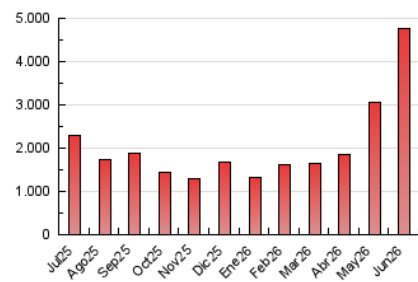

Páginas (x 1000)