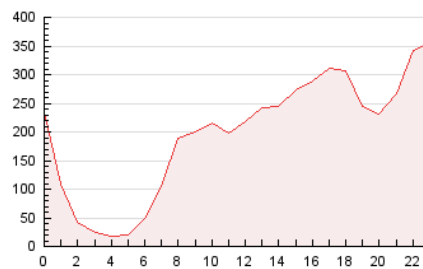

2. Secciones (Nacional)

	PAGINAS	%
HOME	176.970	3.74 %
RESTO	4.553.292	96.26 %

3. Por día del mes (Nacional)

Día	N. únicos	Visitas	Páginas	Día	N. únicos	Visitas	Páginas	Día	N. únicos	Visitas	Páginas
1	14.257	18.015	107.302	11	9.218	12.429	28.376	21	14.315	17.274	89.748
2	14.520	18.040	46.408	12	10.217	13.300	36.067	22	16.862	21.041	60.485
3	15.718	18.642	34.924	13	8.909	11.129	36.657	23	23.730	31.719	56.337
4	11.785	14.468	37.829	14	13.950	20.557	318.453	24	18.454	24.392	112.422
5	9.101	11.638	33.843	15	15.795	21.702	358.797	25	24.123	31.044	369.643
6	12.684	18.338	285.389	16	9.103	11.871	60.224	26	25.048	29.522	349.860
7	13.944	20.374	458.967	17	8.808	11.853	39.861	27	13.978	18.794	263.524
8	14.319	18.811	177.651	18	15.559	18.244	37.142	28	13.676	19.269	521.905
9	14.959	19.741	64.545	19	11.840	15.187	39.120	29	13.093	17.964	291.362
10	10.686	14.588	36.745	20	14.476	17.544	50.593	30	16.394	21.270	326.083

4. Gráficas (Nacional)

4.1 Por día de la semana (promedio)

N. únicos / Visitas (x 100)

Páginas (x 100)

4.2 Por franja horaria (promedio)

Visitas_ (x 1000)

Páginas (x 1000)

4.3 Por meses