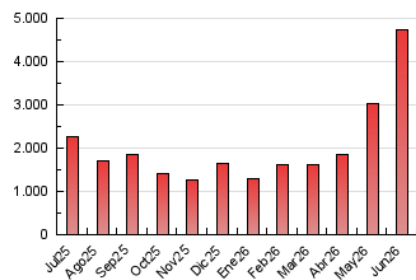

1. Cifras totales y promedios (Nacional)

MES - AÑO	NAVEGADORES UNICOS	VISITAS	PAGINAS
Junio - 2026	214.617	563.848	4.730.262
PROMEDIO DIARIO	14.317	18.625	157.675
PROMEDIO LUNES-VIERNES	14.709	18.886	122.956
PROMEDIO SABADO-DOMINGO	13.242	17.910	253.155
PAGINAS / VISITAS	8,47		
DURACION MEDIA VISITAS	0:01:55		
TIEMPO INTERACCIÓN MEDIO	0:01:21		

2. Secciones (Nacional)

	PAGINAS	%
HOME	176.970	3.74 %
RESTO	4.553.292	96.26 %

3. Por día del mes (Nacional)

Día	N. únicos	Visitas	Páginas	Día	N. únicos	Visitas	Páginas	Día	N. únicos	Visitas	Páginas
1	14.257	18.015	107.302	11	9.218	12.429	28.376	21	14.315	17.274	89.748
2	14.520	18.040	46.408	12	10.217	13.300	36.067	22	16.862	21.041	60.485
3	15.718	18.642	34.924	13	8.909	11.129	36.657	23	23.730	31.719	56.337
4	11.785	14.468	37.829	14	13.950	20.557	318.453	24	18.454	24.392	112.422
5	9.101	11.638	33.843	15	15.795	21.702	358.797	25	24.123	31.044	369.643
6	12.684	18.338	285.389	16	9.103	11.871	60.224	26	25.048	29.522	349.860
7	13.944	20.374	458.967	17	8.808	11.853	39.861	27	13.978	18.794	263.524
8	14.319	18.811	177.651	18	15.559	18.244	37.142	28	13.676	19.269	521.905
9	14.959	19.741	64.545	19	11.840	15.187	39.120	29	13.093	17.964	291.362
10	10.686	14.588	36.745	20	14.476	17.544	50.593	30	16.394	21.270	326.083

4. Gráficas (Nacional)

4.1 Por día de la semana (promedio)

N. únicos / Visitas (x 100)

Páginas (x 100)

4.2 Por franja horaria (promedio)

Visitas_ (x 1000)

Páginas (x 1000)

4.3 Por meses

N. únicos / Visitas (x 1000)

Páginas (x 1000)

5. Observaciones

Este Medio Electrónico de Comunicación ha sido medido por la herramienta Google Analytics de Google (GA4).

6. Definiciones básicas (Para más información ver Normas Técnicas para el Control de los Medios Electrónicos de Comunicación)