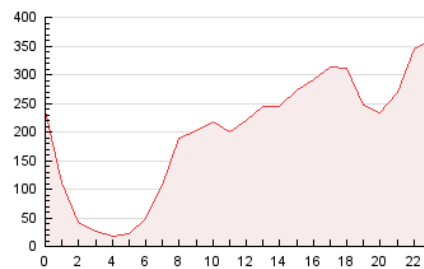

1. Cifras totales y promedios (Nacional e Internacional)

MES - AÑO	NAVEGADORES UNICOS	VISITAS	PAGINAS
Junio - 2026	225.946	573.568	4.772.845
PROMEDIO DIARIO	14.705	19.032	159.095
PROMEDIO LUNES-VIERNES	15.116	19.302	124.219
PROMEDIO SABADO-DOMINGO	13.575	18.288	255.005
PAGINAS / VISITAS	8,36		
DURACION MEDIA VISITAS	0:01:55		
TIEMPO INTERACCIÓN MEDIO	0:01:18		

2. Secciones (Nacional e Internacional)

	PAGINAS	%
HOME	178.117	3.73 %
RESTO	4.594.728	96.27 %

3. Por día del mes (Nacional e Internacional)

Día	N. únicos	Visitas	Páginas	Día	N. únicos	Visitas	Páginas	Día	N. únicos	Visitas	Páginas
1	14.591	18.234	107.769	11	9.552	12.728	28.962	21	14.634	17.581	90.562
2	14.769	18.297	46.839	12	10.593	13.669	36.630	22	17.205	21.392	61.119
3	16.054	19.078	35.452	13	9.238	11.494	37.420	23	24.591	32.871	57.953
4	12.084	14.764	38.232	14	14.299	20.911	320.295	24	18.793	24.675	113.987
5	9.322	11.908	34.162	15	16.327	22.258	361.788	25	24.642	31.593	372.334
6	13.021	18.688	287.414	16	9.482	12.210	61.101	26	26.011	30.154	353.729
7	14.260	20.715	461.603	17	9.150	12.279	40.738	27	14.385	19.297	266.606
8	14.659	19.148	179.112	18	15.926	18.533	37.763	28	14.048	19.825	525.164
9	15.436	20.313	65.841	19	12.068	15.442	39.511	29	13.450	18.384	293.356
10	10.998	14.899	37.253	20	14.715	17.792	50.972	30	16.843	21.822	329.178

4. Gráficas (Nacional e Internacional)

4.1 Por día de la semana (promedio)

N. únicos / Visitas (x 100)

Páginas (x 100)

4.2 Por franja horaria (promedio)

Visitas_ (x 1000)

Páginas (x 1000)

4.3 Por meses