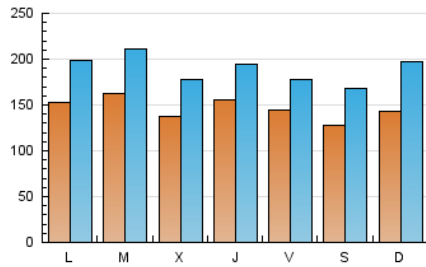

1. Cifras totales y promedios (Nacional e Internacional)

MES - AÑO	NAVEGADORES UNICOS	VISITAS	PAGINAS
Junio - 2026	225.946	573.568	4.772.845
PROMEDIO DIARIO	14.705	19.032	159.095
PROMEDIO LUNES-VIERNES	15.116	19.302	124.219
PROMEDIO SABADO-DOMINGO	13.575	18.288	255.005
PAGINAS / VISITAS	8,36		
DURACION MEDIA VISITAS	0:01:55		
TIEMPO INTERACCIÓN MEDIO	0:01:18		

2. Secciones (Nacional e Internacional)

	PAGINAS	%
HOME	178.117	3.73 %
RESTO	4.594.728	96.27 %

3. Por día del mes (Nacional e Internacional)

Día	N. únicos	Visitas	Páginas	Día	N. únicos	Visitas	Páginas	Día	N. únicos	Visitas	Páginas
1	14.591	18.234	107.769	11	9.552	12.728	28.962	21	14.634	17.581	90.562
2	14.769	18.297	46.839	12	10.593	13.669	36.630	22	17.205	21.392	61.119
3	16.054	19.078	35.452	13	9.238	11.494	37.420	23	24.591	32.871	57.953
4	12.084	14.764	38.232	14	14.299	20.911	320.295	24	18.793	24.675	113.987
5	9.322	11.908	34.162	15	16.327	22.258	361.788	25	24.642	31.593	372.334
6	13.021	18.688	287.414	16	9.482	12.210	61.101	26	26.011	30.154	353.729
7	14.260	20.715	461.603	17	9.150	12.279	40.738	27	14.385	19.297	266.606
8	14.659	19.148	179.112	18	15.926	18.533	37.763	28	14.048	19.825	525.164
9	15.436	20.313	65.841	19	12.068	15.442	39.511	29	13.450	18.384	293.356
10	10.998	14.899	37.253	20	14.715	17.792	50.972	30	16.843	21.822	329.178

4. Gráficas (Nacional e Internacional)

4.1 Por día de la semana (promedio)

N. únicos / Visitas (x 100)

Páginas (x 100)

4.2 Por franja horaria (promedio)

Visitas_ (x 1000)

Páginas (x 1000)

4.3 Por meses