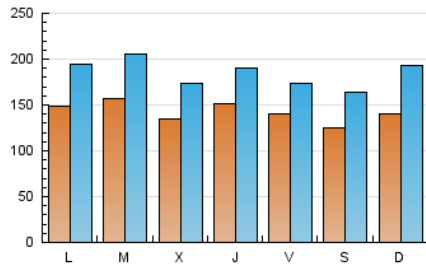

1. Cifras totales y promedios (Nacional)

MES - AÑO	NAVEGADORES UNICOS	VISITAS	PAGINAS
Junio - 2026	214.617	563.848	4.730.262
PROMEDIO DIARIO	14.317	18.625	157.675
PROMEDIO LUNES-VIERNES	14.709	18.886	122.956
PROMEDIO SABADO-DOMINGO	13.242	17.910	253.155
PAGINAS / VISITAS	8,47		
DURACION MEDIA VISITAS	0:01:55		
TIEMPO INTERACCIÓN MEDIO	0:01:21		

2. Secciones (Nacional)

	PAGINAS	%
HOME	176.970	3.74 %
RESTO	4.553.292	96.26 %

3. Por día del mes (Nacional)

Día	N. únicos	Visitas	Páginas	Día	N. únicos	Visitas	Páginas	Día	N. únicos	Visitas	Páginas
1	14.257	18.015	107.302	11	9.218	12.429	28.376	21	14.315	17.274	89.748
2	14.520	18.040	46.408	12	10.217	13.300	36.067	22	16.862	21.041	60.485
3	15.718	18.642	34.924	13	8.909	11.129	36.657	23	23.730	31.719	56.337
4	11.785	14.468	37.829	14	13.950	20.557	318.453	24	18.454	24.392	112.422
5	9.101	11.638	33.843	15	15.795	21.702	358.797	25	24.123	31.044	369.643
6	12.684	18.338	285.389	16	9.103	11.871	60.224	26	25.048	29.522	349.860
7	13.944	20.374	458.967	17	8.808	11.853	39.861	27	13.978	18.794	263.524
8	14.319	18.811	177.651	18	15.559	18.244	37.142	28	13.676	19.269	521.905
9	14.959	19.741	64.545	19	11.840	15.187	39.120	29	13.093	17.964	291.362
10	10.686	14.588	36.745	20	14.476	17.544	50.593	30	16.394	21.270	326.083

4. Gráficas (Nacional)

4.1 Por día de la semana (promedio)

N. únicos / Visitas (x 100)

Páginas (x 100)

4.2 Por franja horaria (promedio)

Visitas_ (x 1000)

Páginas (x 1000)

4.3 Por meses