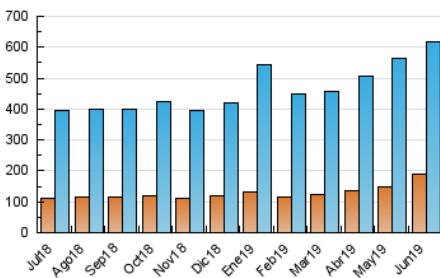

4.3 Por meses

N. únicos / Visitas (x 1000)