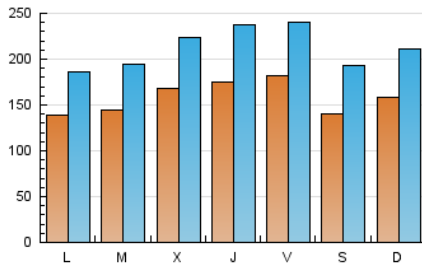

1. Cifras totales y promedios (Nacional e Internacional)

MES - AÑO	NAVEGADORES UNICOS	VISITAS	PAGINAS
Junio - 2019	202.211	635.633	1.082.892
PROMEDIO DIARIO	15.762	21.188	36.096
PROMEDIO LUNES-VIERNES	16.165	21.651	36.544
PROMEDIO SABADO-DOMINGO	14.956	20.261	35.201
PAGINAS / VISITAS	1,70		
DURACION MEDIA VISITAS	0:02:29		
DURACION MEDIA PAGINAS	0:03:31		

2. Secciones (Nacional e Internacional)

	PAGINAS	%
HOME	264.389	24.42 %
RESTO	818.503	75.58 %

3. Por día del mes (Nacional e Internacional)

Día	N. únicos	Visitas	Páginas	Día	N. únicos	Visitas	Páginas	Día	N. únicos	Visitas	Páginas
1	12.317	17.463	29.832	11	14.021	18.622	30.689	21	14.894	19.412	30.817
2	18.991	23.817	40.027	12	15.084	19.595	32.681	22	8.995	11.586	17.815
3	12.696	17.210	29.693	13	16.788	21.557	33.344	23	11.293	14.866	24.736
4	13.497	18.400	29.563	14	20.946	27.663	43.089	24	15.428	20.531	34.978
5	18.418	24.164	38.937	15	15.839	21.476	36.333	25	15.587	21.152	35.228
6	16.569	20.392	32.238	16	16.964	23.772	42.853	26	20.732	28.367	50.316
7	17.232	21.657	34.398	17	14.799	19.964	39.205	27	22.986	35.039	65.973
8	17.391	23.847	42.098	18	14.803	19.642	34.645	28	19.609	27.292	47.786
9	15.417	20.727	39.376	19	13.024	17.322	28.383	29	15.932	22.455	39.021
10	12.658	16.784	29.586	20	13.535	18.257	29.335	30	16.420	22.602	39.917

4. Gráficas (Nacional e Internacional)

4.1 Por día de la semana (promedio)

N. únicos / Visitas (x 100)

Páginas (x 100)

4.2 Por franja horaria (promedio)

Visitas (x 1000)

Páginas (x 1000)

4.3 Por meses