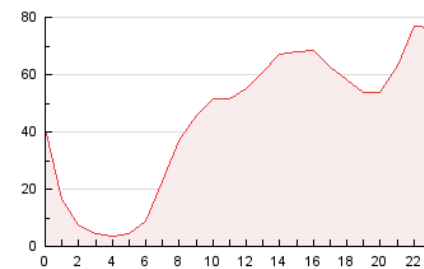

2. Secciones (Nacional)

	PAGINAS	%
HOME	259.805	24.51 %
RESTO	800.228	75.49 %

3. Por día del mes (Nacional)

Día	N. únicos	Visitas	Páginas	Día	N. únicos	Visitas	Páginas	Día	N. únicos	Visitas	Páginas
1	11.932	17.059	29.308	11	13.523	18.037	29.921	21	14.246	18.669	29.958
2	18.672	23.433	39.526	12	14.539	19.001	31.883	22	8.697	11.251	17.422
3	12.264	16.723	29.016	13	16.065	20.744	32.308	23	11.038	14.579	24.332
4	12.776	17.725	28.725	14	20.152	26.803	41.978	24	15.014	20.036	34.299
5	17.844	23.532	38.092	15	15.201	20.842	35.551	25	15.164	20.632	34.521
6	16.245	19.992	31.685	16	16.533	23.288	42.205	26	20.129	27.702	49.346
7	16.768	21.096	33.679	17	14.327	19.412	38.473	27	22.374	34.272	64.685
8	16.729	23.150	41.231	18	14.268	19.051	33.834	28	19.022	26.619	46.811
9	15.020	20.300	38.792	19	12.453	16.721	27.599	29	15.236	21.736	38.141
10	12.282	16.360	29.077	20	13.100	17.715	28.676	30	15.686	21.839	38.959

4. Gráficas (Nacional)

4.1 Por día de la semana (promedio)

N. únicos / Visitas (x 100)

Páginas (x 100)

4.2 Por franja horaria (promedio)

Visitas (x 1000)

Páginas (x 1000)

4.3 Por meses