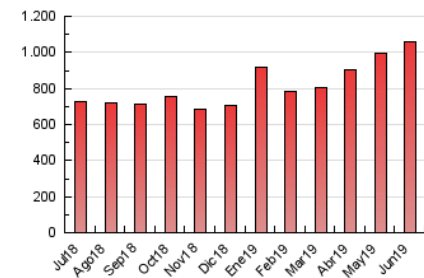

Páginas (x 1000)