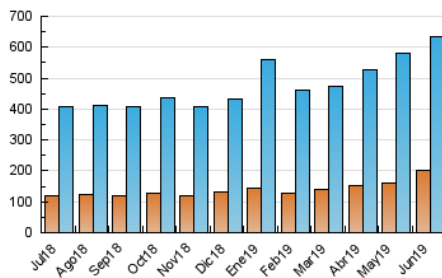

4.3 Por meses

N. únicos / Visitas (x 1000)