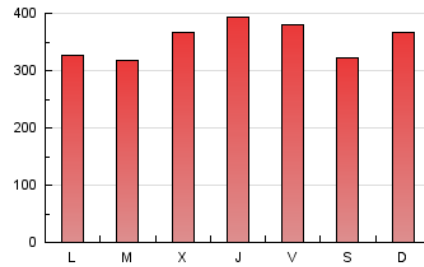

1. Cifras totales y promedios (Nacional)

MES - AÑO	NAVEGADORES UNICOS	VISITAS	PAGINAS
Junio - 2019	189.622	618.319	1.060.033
PROMEDIO DIARIO	15.243	20.611	35.334
PROMEDIO LUNES-VIERNES	15.628	21.042	35.728
PROMEDIO SABADO-DOMINGO	14.474	19.748	34.547
PAGINAS / VISITAS	1,71		
DURACION MEDIA VISITAS	0:02:30		
DURACION MEDIA PAGINAS	0:03:30		

2. Secciones (Nacional)

	PAGINAS	%
HOME	259.805	24.51 %
RESTO	800.228	75.49 %

3. Por día del mes (Nacional)

Día	N. únicos	Visitas	Páginas	Día	N. únicos	Visitas	Páginas	Día	N. únicos	Visitas	Páginas
1	11.932	17.059	29.308	11	13.523	18.037	29.921	21	14.246	18.669	29.958
2	18.672	23.433	39.526	12	14.539	19.001	31.883	22	8.697	11.251	17.422
3	12.264	16.723	29.016	13	16.065	20.744	32.308	23	11.038	14.579	24.332
4	12.776	17.725	28.725	14	20.152	26.803	41.978	24	15.014	20.036	34.299
5	17.844	23.532	38.092	15	15.201	20.842	35.551	25	15.164	20.632	34.521
6	16.245	19.992	31.685	16	16.533	23.288	42.205	26	20.129	27.702	49.346
7	16.768	21.096	33.679	17	14.327	19.412	38.473	27	22.374	34.272	64.685
8	16.729	23.150	41.231	18	14.268	19.051	33.834	28	19.022	26.619	46.811
9	15.020	20.300	38.792	19	12.453	16.721	27.599	29	15.236	21.736	38.141
10	12.282	16.360	29.077	20	13.100	17.715	28.676	30	15.686	21.839	38.959

4. Gráficas (Nacional)

4.1 Por día de la semana (promedio)

N. únicos / Visitas (x 100)

Páginas (x 100)

4.2 Por franja horaria (promedio)

Visitas (x 1000)

Páginas (x 1000)

4.3 Por meses