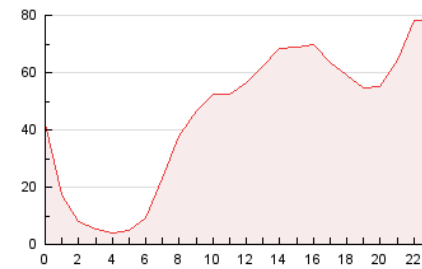

2. Secciones (Nacional e Internacional)

	PAGINAS	%
HOME	264.389	24.42 %
RESTO	818.503	75.58 %

3. Por día del mes (Nacional e Internacional)

Día	N. únicos	Visitas	Páginas	Día	N. únicos	Visitas	Páginas	Día	N. únicos	Visitas	Páginas
1	12.317	17.463	29.832	11	14.021	18.622	30.689	21	14.894	19.412	30.817
2	18.991	23.817	40.027	12	15.084	19.595	32.681	22	8.995	11.586	17.815
3	12.696	17.210	29.693	13	16.788	21.557	33.344	23	11.293	14.866	24.736
4	13.497	18.400	29.563	14	20.946	27.663	43.089	24	15.428	20.531	34.978
5	18.418	24.164	38.937	15	15.839	21.476	36.333	25	15.587	21.152	35.228
6	16.569	20.392	32.238	16	16.964	23.772	42.853	26	20.732	28.367	50.316
7	17.232	21.657	34.398	17	14.799	19.964	39.205	27	22.986	35.039	65.973
8	17.391	23.847	42.098	18	14.803	19.642	34.645	28	19.609	27.292	47.786
9	15.417	20.727	39.376	19	13.024	17.322	28.383	29	15.932	22.455	39.021
10	12.658	16.784	29.586	20	13.535	18.257	29.335	30	16.420	22.602	39.917

4. Gráficas (Nacional e Internacional)

4.1 Por día de la semana (promedio)

N. únicos / Visitas (x 100)

Páginas (x 100)

4.2 Por franja horaria (promedio)

Visitas (x 1000)

Páginas (x 1000)

4.3 Por meses