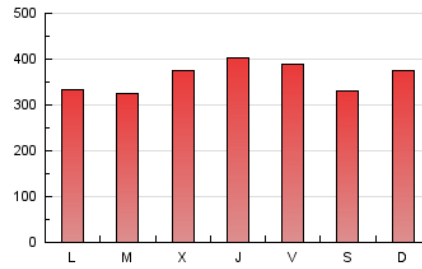

1. Cifras totales y promedios (Nacional e Internacional)

MES - AÑO	NAVEGADORES UNICOS	VISITAS	PAGINAS
Junio - 2019	202.211	635.633	1.082.892
PROMEDIO DIARIO	15.762	21.188	36.096
PROMEDIO LUNES-VIERNES	16.165	21.651	36.544
PROMEDIO SABADO-DOMINGO	14.956	20.261	35.201
PAGINAS / VISITAS	1,70		
DURACION MEDIA VISITAS	0:02:29		
DURACION MEDIA PAGINAS	0:03:31		

2. Secciones (Nacional e Internacional)

	PAGINAS	%
HOME	264.389	24.42 %
RESTO	818.503	75.58 %

3. Por día del mes (Nacional e Internacional)

Día	N. únicos	Visitas	Páginas	Día	N. únicos	Visitas	Páginas	Día	N. únicos	Visitas	Páginas
1	12.317	17.463	29.832	11	14.021	18.622	30.689	21	14.894	19.412	30.817
2	18.991	23.817	40.027	12	15.084	19.595	32.681	22	8.995	11.586	17.815
3	12.696	17.210	29.693	13	16.788	21.557	33.344	23	11.293	14.866	24.736
4	13.497	18.400	29.563	14	20.946	27.663	43.089	24	15.428	20.531	34.978
5	18.418	24.164	38.937	15	15.839	21.476	36.333	25	15.587	21.152	35.228
6	16.569	20.392	32.238	16	16.964	23.772	42.853	26	20.732	28.367	50.316
7	17.232	21.657	34.398	17	14.799	19.964	39.205	27	22.986	35.039	65.973
8	17.391	23.847	42.098	18	14.803	19.642	34.645	28	19.609	27.292	47.786
9	15.417	20.727	39.376	19	13.024	17.322	28.383	29	15.932	22.455	39.021
10	12.658	16.784	29.586	20	13.535	18.257	29.335	30	16.420	22.602	39.917

4. Gráficas (Nacional e Internacional)

4.1 Por día de la semana (promedio)

N. únicos / Visitas (x 100)

Páginas (x 100)

4.2 Por franja horaria (promedio)

Visitas (x 1000)

Páginas (x 1000)

4.3 Por meses