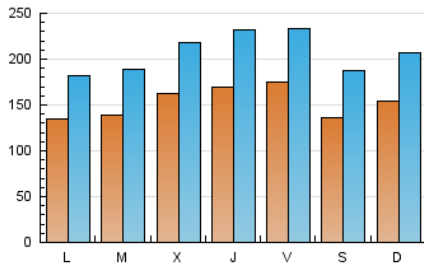

1. Cifras totales y promedios (Nacional)

MES - AÑO	NAVEGADORES UNICOS	VISITAS	PAGINAS
Junio - 2019	189.622	618.319	1.060.033
PROMEDIO DIARIO	15.243	20.611	35.334
PROMEDIO LUNES-VIERNES	15.628	21.042	35.728
PROMEDIO SABADO-DOMINGO	14.474	19.748	34.547
PAGINAS / VISITAS	1,71		
DURACION MEDIA VISITAS	0:02:30		
DURACION MEDIA PAGINAS	0:03:30		

2. Secciones (Nacional)

	PAGINAS	%
HOME	259.805	24.51 %
RESTO	800.228	75.49 %

3. Por día del mes (Nacional)

Día	N. únicos	Visitas	Páginas	Día	N. únicos	Visitas	Páginas	Día	N. únicos	Visitas	Páginas
1	11.932	17.059	29.308	11	13.523	18.037	29.921	21	14.246	18.669	29.958
2	18.672	23.433	39.526	12	14.539	19.001	31.883	22	8.697	11.251	17.422
3	12.264	16.723	29.016	13	16.065	20.744	32.308	23	11.038	14.579	24.332
4	12.776	17.725	28.725	14	20.152	26.803	41.978	24	15.014	20.036	34.299
5	17.844	23.532	38.092	15	15.201	20.842	35.551	25	15.164	20.632	34.521
6	16.245	19.992	31.685	16	16.533	23.288	42.205	26	20.129	27.702	49.346
7	16.768	21.096	33.679	17	14.327	19.412	38.473	27	22.374	34.272	64.685
8	16.729	23.150	41.231	18	14.268	19.051	33.834	28	19.022	26.619	46.811
9	15.020	20.300	38.792	19	12.453	16.721	27.599	29	15.236	21.736	38.141
10	12.282	16.360	29.077	20	13.100	17.715	28.676	30	15.686	21.839	38.959

4. Gráficas (Nacional)

4.1 Por día de la semana (promedio)

N. únicos / Visitas (x 100)

Páginas (x 100)

4.2 Por franja horaria (promedio)

Visitas (x 1000)

Páginas (x 1000)

4.3 Por meses