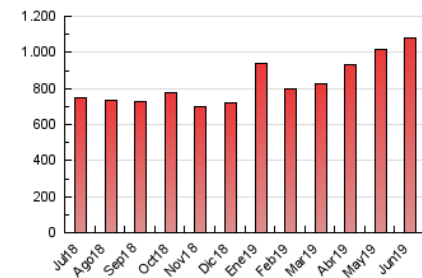

Páginas (x 1000)