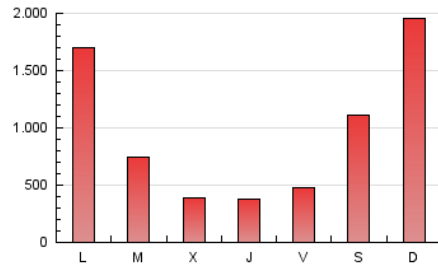

1. Cifras totales y promedios (Nacional e Internacional)

MES - AÑO	NAVEGADORES UNICOS	VISITAS	PAGINAS
Mayo - 2026	208.708	488.591	3.058.997
PROMEDIO DIARIO	12.656	15.799	98.687
PROMEDIO LUNES-VIERNES	12.055	14.951	72.492
PROMEDIO SABADO-DOMINGO	13.919	17.579	153.697
PAGINAS / VISITAS	6,25		
DURACION MEDIA VISITAS	0:01:39		
TIEMPO INTERACCIÓN MEDIO	0:01:05		

2. Secciones (Nacional e Internacional)

	PAGINAS	%
HOME	146.768	4.80 %
RESTO	2.912.540	95.20 %

3. Por día del mes (Nacional e Internacional)

Día	N. únicos	Visitas	Páginas	Día	N. únicos	Visitas	Páginas	Día	N. únicos	Visitas	Páginas
1	13.518	16.170	69.111	11	10.902	13.724	65.867	21	11.487	14.578	33.943
2	15.654	19.633	99.399	12	9.733	12.056	43.239	22	9.690	12.252	21.807
3	16.539	21.777	510.061	13	13.456	16.369	33.963	23	12.227	15.328	35.274
4	21.743	27.839	498.921	14	12.130	14.005	25.904	24	9.912	12.825	61.258
5	16.865	20.577	193.031	15	22.190	25.910	63.309	25	8.809	12.154	57.347
6	12.324	15.356	70.439	16	11.666	14.290	118.492	26	6.464	8.704	26.213
7	12.682	15.419	52.192	17	14.290	17.984	82.133	27	6.158	8.141	19.765
8	8.179	10.209	37.411	18	9.865	12.517	55.845	28	11.545	14.671	40.271
9	12.161	15.268	93.720	19	9.259	11.497	36.373	29	16.282	19.199	47.223
10	13.376	17.179	168.088	20	9.876	12.622	30.161	30	18.768	23.563	211.221
								31	14.600	17.939	157.327

4. Gráficas (Nacional e Internacional)

4.1 Por día de la semana (promedio)

N. únicos / Visitas (x 100)

Páginas (x 100)

4.2 Por franja horaria (promedio)

Visitas_ (x 1000)

Páginas (x 1000)

4.3 Por meses