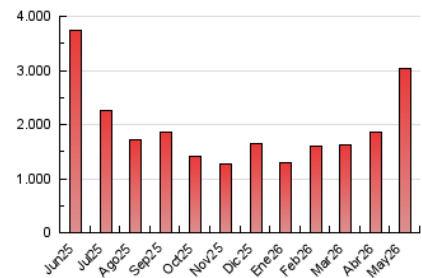

1. Cifras totales y promedios (Nacional)

MES - AÑO	NAVEGADORES UNICOS	VISITAS	PAGINAS
Mayo - 2026	201.246	480.274	3.034.627
PROMEDIO DIARIO	12.387	15.519	97.891
PROMEDIO LUNES-VIERNES	11.790	14.660	71.814
PROMEDIO SABADO-DOMINGO	13.641	17.322	152.652
PAGINAS / VISITAS	6,31		
DURACION MEDIA VISITAS	0:01:40		
TIEMPO INTERACCIÓN MEDIO	0:01:06		

2. Secciones (Nacional)

	PAGINAS	%
HOME	145.864	4.81 %
RESTO	2.888.763	95.19 %

3. Por día del mes (Nacional)

Día	N. únicos	Visitas	Páginas	Día	N. únicos	Visitas	Páginas	Día	N. únicos	Visitas	Páginas
1	13.207	15.949	68.573	11	10.630	13.515	65.242	21	11.247	14.233	33.473
2	15.350	19.357	98.435	12	9.456	11.814	42.763	22	9.432	11.929	21.463
3	16.261	21.562	507.884	13	13.119	15.928	33.061	23	11.926	15.075	34.724
4	21.433	27.368	495.564	14	11.881	13.771	25.325	24	9.710	12.604	60.696
5	16.536	20.138	191.558	15	21.928	25.644	62.778	25	8.637	11.983	57.097
6	12.095	15.042	70.082	16	11.369	14.049	117.309	26	6.222	8.457	25.861
7	12.364	15.133	51.640	17	13.996	17.712	80.933	27	5.952	7.936	19.470
8	7.969	10.028	36.889	18	9.595	12.231	55.189	28	11.329	14.462	40.015
9	11.865	15.048	92.948	19	8.897	11.128	35.817	29	16.025	18.879	46.822
10	13.121	16.935	166.770	20	9.642	12.300	29.421	30	18.518	23.277	210.291
								31	14.292	17.603	156.534

4. Gráficas (Nacional)

4.1 Por día de la semana (promedio)

N. únicos / Visitas (x 100)

Páginas (x 100)

4.2 Por franja horaria (promedio)

Visitas_ (x 1000)

Páginas (x 1000)

4.3 Por meses

N. únicos / Visitas (x 1000)

Páginas (x 1000)

5. Observaciones

Este Medio Electrónico de Comunicación ha sido medido por la herramienta Google Analytics de Google (GA4).

6. Definiciones básicas (Para más información ver Normas Técnicas para el Control de los Medios Electrónicos de Comunicación)