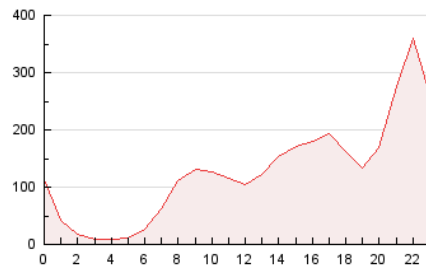

2. Secciones (Nacional e Internacional)

	PAGINAS	%
HOME	146.768	4.80 %
RESTO	2.912.540	95.20 %

3. Por día del mes (Nacional e Internacional)

Día	N. únicos	Visitas	Páginas	Día	N. únicos	Visitas	Páginas	Día	N. únicos	Visitas	Páginas
1	13.518	16.170	69.111	11	10.902	13.724	65.867	21	11.487	14.578	33.943
2	15.654	19.633	99.399	12	9.733	12.056	43.239	22	9.690	12.252	21.807
3	16.539	21.777	510.061	13	13.456	16.369	33.963	23	12.227	15.328	35.274
4	21.743	27.839	498.921	14	12.130	14.005	25.904	24	9.912	12.825	61.258
5	16.865	20.577	193.031	15	22.190	25.910	63.309	25	8.809	12.154	57.347
6	12.324	15.356	70.439	16	11.666	14.290	118.492	26	6.464	8.704	26.213
7	12.682	15.419	52.192	17	14.290	17.984	82.133	27	6.158	8.141	19.765
8	8.179	10.209	37.411	18	9.865	12.517	55.845	28	11.545	14.671	40.271
9	12.161	15.268	93.720	19	9.259	11.497	36.373	29	16.282	19.199	47.223
10	13.376	17.179	168.088	20	9.876	12.622	30.161	30	18.768	23.563	211.221
								31	14.600	17.939	157.327

4. Gráficas (Nacional e Internacional)

4.1 Por día de la semana (promedio)

N. únicos / Visitas (x 100)

Páginas (x 100)

4.2 Por franja horaria (promedio)

Visitas_ (x 1000)

Páginas (x 1000)

4.3 Por meses