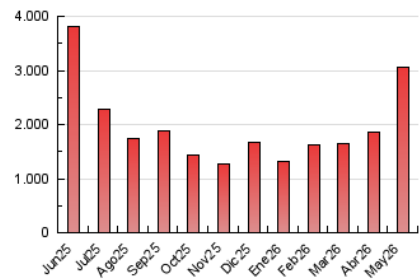

Páginas (x 1000)