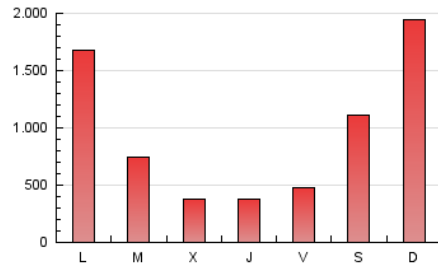

1. Cifras totales y promedios (Nacional)

MES - AÑO	NAVEGADORES UNICOS	VISITAS	PAGINAS
Mayo - 2026	201.246	480.274	3.034.627
PROMEDIO DIARIO	12.387	15.519	97.891
PROMEDIO LUNES-VIERNES	11.790	14.660	71.814
PROMEDIO SABADO-DOMINGO	13.641	17.322	152.652
PAGINAS / VISITAS	6,31		
DURACION MEDIA VISITAS	0:01:40		
TIEMPO INTERACCIÓN MEDIO	0:01:06		

2. Secciones (Nacional)

	PAGINAS	%
HOME	145.864	4.81 %
RESTO	2.888.763	95.19 %

3. Por día del mes (Nacional)

Día	N. únicos	Visitas	Páginas	Día	N. únicos	Visitas	Páginas	Día	N. únicos	Visitas	Páginas
1	13.207	15.949	68.573	11	10.630	13.515	65.242	21	11.247	14.233	33.473
2	15.350	19.357	98.435	12	9.456	11.814	42.763	22	9.432	11.929	21.463
3	16.261	21.562	507.884	13	13.119	15.928	33.061	23	11.926	15.075	34.724
4	21.433	27.368	495.564	14	11.881	13.771	25.325	24	9.710	12.604	60.696
5	16.536	20.138	191.558	15	21.928	25.644	62.778	25	8.637	11.983	57.097
6	12.095	15.042	70.082	16	11.369	14.049	117.309	26	6.222	8.457	25.861
7	12.364	15.133	51.640	17	13.996	17.712	80.933	27	5.952	7.936	19.470
8	7.969	10.028	36.889	18	9.595	12.231	55.189	28	11.329	14.462	40.015
9	11.865	15.048	92.948	19	8.897	11.128	35.817	29	16.025	18.879	46.822
10	13.121	16.935	166.770	20	9.642	12.300	29.421	30	18.518	23.277	210.291
								31	14.292	17.603	156.534

4. Gráficas (Nacional)

4.1 Por día de la semana (promedio)

N. únicos / Visitas (x 100)

Páginas (x 100)

4.2 Por franja horaria (promedio)

Visitas_ (x 1000)

Páginas (x 1000)

4.3 Por meses