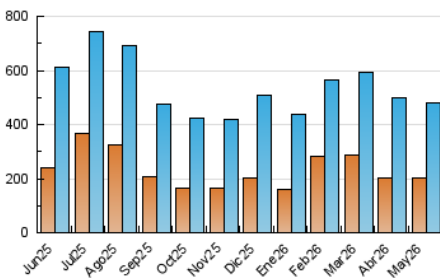

1. Cifras totales y promedios (Nacional)

MES - AÑO	NAVEGADORES UNICOS	VISITAS	PAGINAS
Mayo - 2026	201.246	480.274	3.034.627
PROMEDIO DIARIO	12.387	15.519	97.891
PROMEDIO LUNES-VIERNES	11.790	14.660	71.814
PROMEDIO SABADO-DOMINGO	13.641	17.322	152.652
PAGINAS / VISITAS	6,31		
DURACION MEDIA VISITAS	0:01:40		
TIEMPO INTERACCIÓN MEDIO	0:01:06		

2. Secciones (Nacional)

	PAGINAS	%
HOME	145.864	4.81 %
RESTO	2.888.763	95.19 %

3. Por día del mes (Nacional)

Día	N. únicos	Visitas	Páginas	Día	N. únicos	Visitas	Páginas	Día	N. únicos	Visitas	Páginas
1	13.207	15.949	68.573	11	10.630	13.515	65.242	21	11.247	14.233	33.473
2	15.350	19.357	98.435	12	9.456	11.814	42.763	22	9.432	11.929	21.463
3	16.261	21.562	507.884	13	13.119	15.928	33.061	23	11.926	15.075	34.724
4	21.433	27.368	495.564	14	11.881	13.771	25.325	24	9.710	12.604	60.696
5	16.536	20.138	191.558	15	21.928	25.644	62.778	25	8.637	11.983	57.097
6	12.095	15.042	70.082	16	11.369	14.049	117.309	26	6.222	8.457	25.861
7	12.364	15.133	51.640	17	13.996	17.712	80.933	27	5.952	7.936	19.470
8	7.969	10.028	36.889	18	9.595	12.231	55.189	28	11.329	14.462	40.015
9	11.865	15.048	92.948	19	8.897	11.128	35.817	29	16.025	18.879	46.822
10	13.121	16.935	166.770	20	9.642	12.300	29.421	30	18.518	23.277	210.291
								31	14.292	17.603	156.534

4. Gráficas (Nacional)

4.1 Por día de la semana (promedio)

N. únicos / Visitas (x 100)

Páginas (x 100)

4.2 Por franja horaria (promedio)

Visitas_ (x 1000)

Páginas (x 1000)

4.3 Por meses

N. únicos / Visitas (x 1000)

Páginas (x 1000)

5. Observaciones

Este Medio Electrónico de Comunicación ha sido medido por la herramienta Google Analytics de Google (GA4).

6. Definiciones básicas (Para más información ver Normas Técnicas para el Control de los Medios Electrónicos de Comunicación)