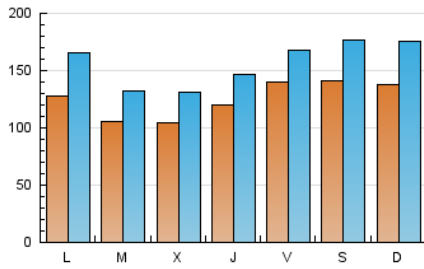

1. Cifras totales y promedios (Nacional e Internacional)

MES - AÑO	NAVEGADORES UNICOS	VISITAS	PAGINAS
Mayo - 2026	208.708	488.591	3.058.997
PROMEDIO DIARIO	12.656	15.799	98.687
PROMEDIO LUNES-VIERNES	12.055	14.951	72.492
PROMEDIO SABADO-DOMINGO	13.919	17.579	153.697
PAGINAS / VISITAS	6,25		
DURACION MEDIA VISITAS	0:01:39		
TIEMPO INTERACCIÓN MEDIO	0:01:05		

2. Secciones (Nacional e Internacional)

	PAGINAS	%
HOME	146.768	4.80 %
RESTO	2.912.540	95.20 %

3. Por día del mes (Nacional e Internacional)

Día	N. únicos	Visitas	Páginas	Día	N. únicos	Visitas	Páginas	Día	N. únicos	Visitas	Páginas
1	13.518	16.170	69.111	11	10.902	13.724	65.867	21	11.487	14.578	33.943
2	15.654	19.633	99.399	12	9.733	12.056	43.239	22	9.690	12.252	21.807
3	16.539	21.777	510.061	13	13.456	16.369	33.963	23	12.227	15.328	35.274
4	21.743	27.839	498.921	14	12.130	14.005	25.904	24	9.912	12.825	61.258
5	16.865	20.577	193.031	15	22.190	25.910	63.309	25	8.809	12.154	57.347
6	12.324	15.356	70.439	16	11.666	14.290	118.492	26	6.464	8.704	26.213
7	12.682	15.419	52.192	17	14.290	17.984	82.133	27	6.158	8.141	19.765
8	8.179	10.209	37.411	18	9.865	12.517	55.845	28	11.545	14.671	40.271
9	12.161	15.268	93.720	19	9.259	11.497	36.373	29	16.282	19.199	47.223
10	13.376	17.179	168.088	20	9.876	12.622	30.161	30	18.768	23.563	211.221
								31	14.600	17.939	157.327

4. Gráficas (Nacional e Internacional)

4.1 Por día de la semana (promedio)

N. únicos / Visitas (x 100)

Páginas (x 100)

4.2 Por franja horaria (promedio)

Visitas_ (x 1000)

Páginas (x 1000)

4.3 Por meses