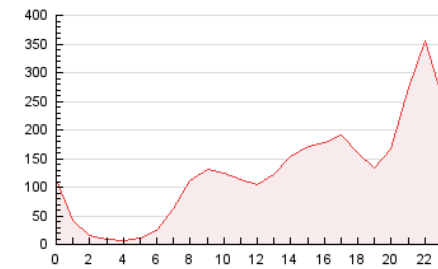

2. Secciones (Nacional)

	PAGINAS	%
HOME	145.864	4.81 %
RESTO	2.888.763	95.19 %

3. Por día del mes (Nacional)

Día	N. únicos	Visitas	Páginas	Día	N. únicos	Visitas	Páginas	Día	N. únicos	Visitas	Páginas
1	13.207	15.949	68.573	11	10.630	13.515	65.242	21	11.247	14.233	33.473
2	15.350	19.357	98.435	12	9.456	11.814	42.763	22	9.432	11.929	21.463
3	16.261	21.562	507.884	13	13.119	15.928	33.061	23	11.926	15.075	34.724
4	21.433	27.368	495.564	14	11.881	13.771	25.325	24	9.710	12.604	60.696
5	16.536	20.138	191.558	15	21.928	25.644	62.778	25	8.637	11.983	57.097
6	12.095	15.042	70.082	16	11.369	14.049	117.309	26	6.222	8.457	25.861
7	12.364	15.133	51.640	17	13.996	17.712	80.933	27	5.952	7.936	19.470
8	7.969	10.028	36.889	18	9.595	12.231	55.189	28	11.329	14.462	40.015
9	11.865	15.048	92.948	19	8.897	11.128	35.817	29	16.025	18.879	46.822
10	13.121	16.935	166.770	20	9.642	12.300	29.421	30	18.518	23.277	210.291
								31	14.292	17.603	156.534

4. Gráficas (Nacional)

4.1 Por día de la semana (promedio)

N. únicos / Visitas (x 100)

Páginas (x 100)

4.2 Por franja horaria (promedio)

Visitas_ (x 1000)

Páginas (x 1000)

4.3 Por meses

N. únicos / Visitas (x 1000)

Páginas (x 1000)

5. Observaciones

Este Medio Electrónico de Comunicación ha sido medido por la herramienta Google Analytics de Google (GA4).

6. Definiciones básicas (Para más información ver Normas Técnicas para el Control de los Medios Electrónicos de Comunicación)