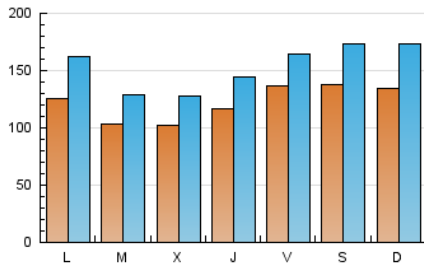

1. Cifras totales y promedios (Nacional)

MES - AÑO	NAVEGADORES UNICOS	VISITAS	PAGINAS
Mayo - 2026	201.246	480.274	3.034.627
PROMEDIO DIARIO	12.387	15.519	97.891
PROMEDIO LUNES-VIERNES	11.790	14.660	71.814
PROMEDIO SABADO-DOMINGO	13.641	17.322	152.652
PAGINAS / VISITAS	6,31		
DURACION MEDIA VISITAS	0:01:40		
TIEMPO INTERACCIÓN MEDIO	0:01:06		

2. Secciones (Nacional)

	PAGINAS	%
HOME	145.864	4.81 %
RESTO	2.888.763	95.19 %

3. Por día del mes (Nacional)

Día	N. únicos	Visitas	Páginas	Día	N. únicos	Visitas	Páginas	Día	N. únicos	Visitas	Páginas
1	13.207	15.949	68.573	11	10.630	13.515	65.242	21	11.247	14.233	33.473
2	15.350	19.357	98.435	12	9.456	11.814	42.763	22	9.432	11.929	21.463
3	16.261	21.562	507.884	13	13.119	15.928	33.061	23	11.926	15.075	34.724
4	21.433	27.368	495.564	14	11.881	13.771	25.325	24	9.710	12.604	60.696
5	16.536	20.138	191.558	15	21.928	25.644	62.778	25	8.637	11.983	57.097
6	12.095	15.042	70.082	16	11.369	14.049	117.309	26	6.222	8.457	25.861
7	12.364	15.133	51.640	17	13.996	17.712	80.933	27	5.952	7.936	19.470
8	7.969	10.028	36.889	18	9.595	12.231	55.189	28	11.329	14.462	40.015
9	11.865	15.048	92.948	19	8.897	11.128	35.817	29	16.025	18.879	46.822
10	13.121	16.935	166.770	20	9.642	12.300	29.421	30	18.518	23.277	210.291
								31	14.292	17.603	156.534

4. Gráficas (Nacional)

4.1 Por día de la semana (promedio)

N. únicos / Visitas (x 100)

Páginas (x 100)

4.2 Por franja horaria (promedio)

Visitas_ (x 1000)

Páginas (x 1000)

4.3 Por meses