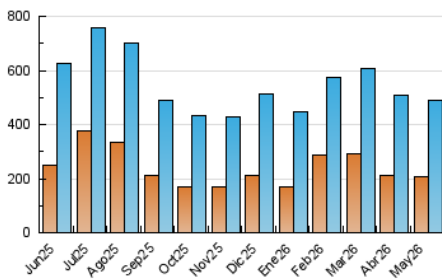

4.3 Por meses

N. únicos / Visitas (x 1000)