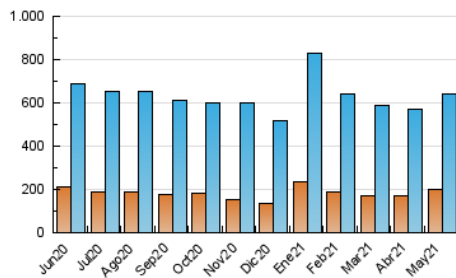

4.3 Por meses

N. únicos / Visitas (x 1000)