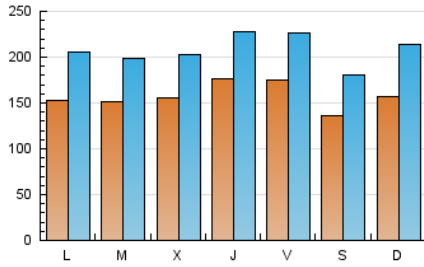

1. Cifras totales y promedios (Nacional e Internacional)

MES - AÑO	NAVEGADORES UNICOS	VISITAS	PAGINAS
Mayo - 2021	200.464	642.724	2.075.742
PROMEDIO DIARIO	15.691	20.733	66.959
PROMEDIO LUNES-VIERNES	16.159	21.213	68.285
PROMEDIO SABADO-DOMINGO	14.708	19.726	64.176
PAGINAS / VISITAS	3,23		
DURACION MEDIA VISITAS	0:02:08		
DURACION MEDIA PAGINAS	0:00:57		

2. Secciones (Nacional e Internacional)

	PAGINAS	%
HOME	398.258	19.19 %
RESTO	1.677.484	80.81 %

3. Por día del mes (Nacional e Internacional)

Día	N. únicos	Visitas	Páginas	Día	N. únicos	Visitas	Páginas	Día	N. únicos	Visitas	Páginas
1	16.563	22.452	73.665	11	15.086	20.203	65.776	21	13.787	18.323	58.525
2	12.705	17.307	56.428	12	13.687	17.850	59.199	22	9.980	13.204	42.927
3	15.017	20.125	65.273	13	17.297	22.764	74.554	23	16.035	20.713	68.460
4	18.007	22.183	66.512	14	17.327	22.480	72.490	24	13.293	17.775	58.678
5	17.868	22.843	69.668	15	13.274	17.994	60.622	25	13.154	17.272	57.108
6	19.834	25.370	75.282	16	14.783	19.939	61.477	26	14.411	19.208	64.553
7	22.511	28.219	87.838	17	15.351	20.201	66.092	27	16.030	21.138	68.306
8	16.248	20.831	64.389	18	14.521	19.763	63.400	28	16.234	21.724	72.790
9	18.933	26.888	90.860	19	16.035	21.373	67.148	29	12.266	16.136	52.564
10	16.442	23.127	81.312	20	17.129	21.763	67.579	30	16.297	21.797	70.372
								31	16.321	21.759	71.895

4. Gráficas (Nacional e Internacional)

4.1 Por día de la semana (promedio)

N. únicos / Visitas (x 100)

Páginas (x 100)

4.2 Por franja horaria (promedio)

Visitas (x 1000)

Páginas (x 1000)

4.3 Por meses