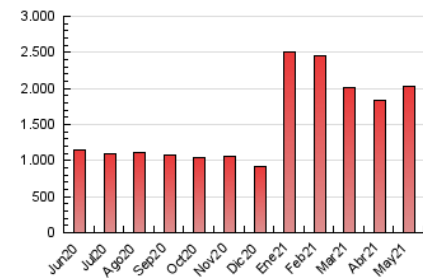

Páginas (x 1000)