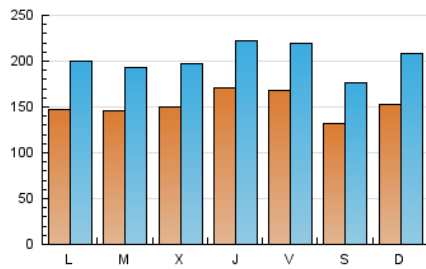

1. Cifras totales y promedios (Nacional)

MES - AÑO	NAVEGADORES UNICOS	VISITAS	PAGINAS
Mayo - 2021	185.444	625.626	2.034.115
PROMEDIO DIARIO	15.156	20.181	65.617
PROMEDIO LUNES-VIERNES	15.573	20.612	66.800
PROMEDIO SABADO-DOMINGO	14.279	19.277	63.132
PAGINAS / VISITAS	3,25		
DURACION MEDIA VISITAS	0:02:07		
DURACION MEDIA PAGINAS	0:00:56		

2. Secciones (Nacional)

	PAGINAS	%
HOME	394.128	19.38 %
RESTO	1.639.987	80.62 %

3. Por día del mes (Nacional)

Día	N. únicos	Visitas	Páginas	Día	N. únicos	Visitas	Páginas	Día	N. únicos	Visitas	Páginas
1	16.090	21.970	72.451	11	14.461	19.592	64.326	21	13.257	17.780	57.170
2	12.310	16.901	55.451	12	13.138	17.310	57.900	22	9.620	12.845	41.998
3	14.423	19.545	63.904	13	16.783	22.186	73.201	23	15.610	20.247	67.370
4	17.415	21.576	65.144	14	16.758	21.844	70.959	24	12.758	17.228	57.110
5	17.251	22.230	68.286	15	12.892	17.556	59.617	25	12.702	16.769	55.662
6	19.254	24.790	73.823	16	14.360	19.472	60.424	26	13.888	18.639	63.019
7	21.378	27.039	84.957	17	14.817	19.654	64.821	27	15.519	20.593	67.037
8	15.667	20.269	63.241	18	13.965	19.157	61.965	28	15.646	21.187	71.387
9	18.490	26.380	89.660	19	15.501	20.793	65.652	29	11.875	15.757	51.722
10	15.870	22.522	79.726	20	16.528	21.211	66.199	30	15.872	21.371	69.385
								31	15.726	21.213	70.548

4. Gráficas (Nacional)

4.1 Por día de la semana (promedio)

N. únicos / Visitas (x 100)

Páginas (x 100)

4.2 Por franja horaria (promedio)

Visitas (x 1000)

Páginas (x 1000)

4.3 Por meses