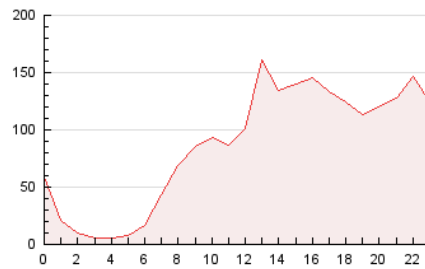

2. Secciones (Nacional e Internacional)

	PAGINAS	%
HOME	398.258	19.19 %
RESTO	1.677.484	80.81 %

3. Por día del mes (Nacional e Internacional)

Día	N. únicos	Visitas	Páginas	Día	N. únicos	Visitas	Páginas	Día	N. únicos	Visitas	Páginas
1	16.563	22.452	73.665	11	15.086	20.203	65.776	21	13.787	18.323	58.525
2	12.705	17.307	56.428	12	13.687	17.850	59.199	22	9.980	13.204	42.927
3	15.017	20.125	65.273	13	17.297	22.764	74.554	23	16.035	20.713	68.460
4	18.007	22.183	66.512	14	17.327	22.480	72.490	24	13.293	17.775	58.678
5	17.868	22.843	69.668	15	13.274	17.994	60.622	25	13.154	17.272	57.108
6	19.834	25.370	75.282	16	14.783	19.939	61.477	26	14.411	19.208	64.553
7	22.511	28.219	87.838	17	15.351	20.201	66.092	27	16.030	21.138	68.306
8	16.248	20.831	64.389	18	14.521	19.763	63.400	28	16.234	21.724	72.790
9	18.933	26.888	90.860	19	16.035	21.373	67.148	29	12.266	16.136	52.564
10	16.442	23.127	81.312	20	17.129	21.763	67.579	30	16.297	21.797	70.372
								31	16.321	21.759	71.895

4. Gráficas (Nacional e Internacional)

4.1 Por día de la semana (promedio)

N. únicos / Visitas (x 100)

Páginas (x 100)

4.2 Por franja horaria (promedio)

Visitas (x 1000)

Páginas (x 1000)

4.3 Por meses