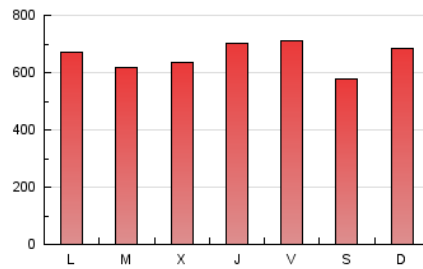

1. Cifras totales y promedios (Nacional)

MES - AÑO	NAVEGADORES UNICOS	VISITAS	PAGINAS
Mayo - 2021	185.444	625.626	2.034.115
PROMEDIO DIARIO	15.156	20.181	65.617
PROMEDIO LUNES-VIERNES	15.573	20.612	66.800
PROMEDIO SABADO-DOMINGO	14.279	19.277	63.132
PAGINAS / VISITAS	3,25		
DURACION MEDIA VISITAS	0:02:07		
DURACION MEDIA PAGINAS	0:00:56		

2. Secciones (Nacional)

	PAGINAS	%
HOME	394.128	19.38 %
RESTO	1.639.987	80.62 %

3. Por día del mes (Nacional)

Día	N. únicos	Visitas	Páginas	Día	N. únicos	Visitas	Páginas	Día	N. únicos	Visitas	Páginas
1	16.090	21.970	72.451	11	14.461	19.592	64.326	21	13.257	17.780	57.170
2	12.310	16.901	55.451	12	13.138	17.310	57.900	22	9.620	12.845	41.998
3	14.423	19.545	63.904	13	16.783	22.186	73.201	23	15.610	20.247	67.370
4	17.415	21.576	65.144	14	16.758	21.844	70.959	24	12.758	17.228	57.110
5	17.251	22.230	68.286	15	12.892	17.556	59.617	25	12.702	16.769	55.662
6	19.254	24.790	73.823	16	14.360	19.472	60.424	26	13.888	18.639	63.019
7	21.378	27.039	84.957	17	14.817	19.654	64.821	27	15.519	20.593	67.037
8	15.667	20.269	63.241	18	13.965	19.157	61.965	28	15.646	21.187	71.387
9	18.490	26.380	89.660	19	15.501	20.793	65.652	29	11.875	15.757	51.722
10	15.870	22.522	79.726	20	16.528	21.211	66.199	30	15.872	21.371	69.385
								31	15.726	21.213	70.548

4. Gráficas (Nacional)

4.1 Por día de la semana (promedio)

N. únicos / Visitas (x 100)

Páginas (x 100)

4.2 Por franja horaria (promedio)

Visitas (x 1000)

Páginas (x 1000)

4.3 Por meses