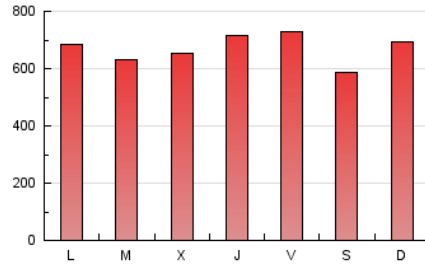

1. Cifras totales y promedios (Nacional e Internacional)

MES - AÑO	NAVEGADORES UNICOS	VISITAS	PAGINAS
Mayo - 2021	200.464	642.724	2.075.742
PROMEDIO DIARIO	15.691	20.733	66.959
PROMEDIO LUNES-VIERNES	16.159	21.213	68.285
PROMEDIO SABADO-DOMINGO	14.708	19.726	64.176
PAGINAS / VISITAS	3,23		
DURACION MEDIA VISITAS	0:02:08		
DURACION MEDIA PAGINAS	0:00:57		

2. Secciones (Nacional e Internacional)

	PAGINAS	%
HOME	398.258	19.19 %
RESTO	1.677.484	80.81 %

3. Por día del mes (Nacional e Internacional)

Día	N. únicos	Visitas	Páginas	Día	N. únicos	Visitas	Páginas	Día	N. únicos	Visitas	Páginas
1	16.563	22.452	73.665	11	15.086	20.203	65.776	21	13.787	18.323	58.525
2	12.705	17.307	56.428	12	13.687	17.850	59.199	22	9.980	13.204	42.927
3	15.017	20.125	65.273	13	17.297	22.764	74.554	23	16.035	20.713	68.460
4	18.007	22.183	66.512	14	17.327	22.480	72.490	24	13.293	17.775	58.678
5	17.868	22.843	69.668	15	13.274	17.994	60.622	25	13.154	17.272	57.108
6	19.834	25.370	75.282	16	14.783	19.939	61.477	26	14.411	19.208	64.553
7	22.511	28.219	87.838	17	15.351	20.201	66.092	27	16.030	21.138	68.306
8	16.248	20.831	64.389	18	14.521	19.763	63.400	28	16.234	21.724	72.790
9	18.933	26.888	90.860	19	16.035	21.373	67.148	29	12.266	16.136	52.564
10	16.442	23.127	81.312	20	17.129	21.763	67.579	30	16.297	21.797	70.372
								31	16.321	21.759	71.895

4. Gráficas (Nacional e Internacional)

4.1 Por día de la semana (promedio)

N. únicos / Visitas (x 100)

Páginas (x 100)

4.2 Por franja horaria (promedio)

Visitas (x 1000)

Páginas (x 1000)

4.3 Por meses