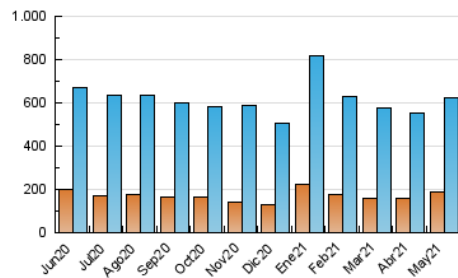

1. Cifras totales y promedios (Nacional)

MES - AÑO	NAVEGADORES UNICOS	VISITAS	PAGINAS
Mayo - 2021	185.444	625.626	2.034.115
PROMEDIO DIARIO	15.156	20.181	65.617
PROMEDIO LUNES-VIERNES	15.573	20.612	66.800
PROMEDIO SABADO-DOMINGO	14.279	19.277	63.132
PAGINAS / VISITAS	3,25		
DURACION MEDIA VISITAS	0:02:07		
DURACION MEDIA PAGINAS	0:00:56		

2. Secciones (Nacional)

	PAGINAS	%
HOME	394.128	19.38 %
RESTO	1.639.987	80.62 %

3. Por día del mes (Nacional)

Día	N. únicos	Visitas	Páginas	Día	N. únicos	Visitas	Páginas	Día	N. únicos	Visitas	Páginas
1	16.090	21.970	72.451	11	14.461	19.592	64.326	21	13.257	17.780	57.170
2	12.310	16.901	55.451	12	13.138	17.310	57.900	22	9.620	12.845	41.998
3	14.423	19.545	63.904	13	16.783	22.186	73.201	23	15.610	20.247	67.370
4	17.415	21.576	65.144	14	16.758	21.844	70.959	24	12.758	17.228	57.110
5	17.251	22.230	68.286	15	12.892	17.556	59.617	25	12.702	16.769	55.662
6	19.254	24.790	73.823	16	14.360	19.472	60.424	26	13.888	18.639	63.019
7	21.378	27.039	84.957	17	14.817	19.654	64.821	27	15.519	20.593	67.037
8	15.667	20.269	63.241	18	13.965	19.157	61.965	28	15.646	21.187	71.387
9	18.490	26.380	89.660	19	15.501	20.793	65.652	29	11.875	15.757	51.722
10	15.870	22.522	79.726	20	16.528	21.211	66.199	30	15.872	21.371	69.385
								31	15.726	21.213	70.548

4. Gráficas (Nacional)

4.1 Por día de la semana (promedio)

N. únicos / Visitas (x 100)

Páginas (x 100)

4.2 Por franja horaria (promedio)

Visitas (x 1000)

Páginas (x 1000)

4.3 Por meses

N. únicos / Visitas (x 1000)

Páginas (x 1000)

5. Observaciones

Este Medio Electrónico de Comunicación ha sido medido por la herramienta Google Analytics de Google

6. Definiciones básicas (Para más información ver Normas Técnicas para el Control de los Medios Electrónicos de Comunicación)