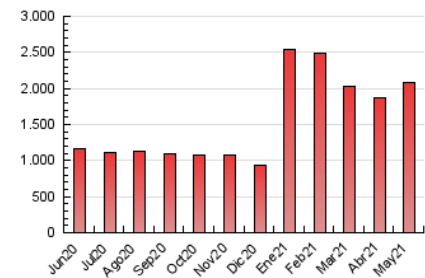

Páginas (x 1000)