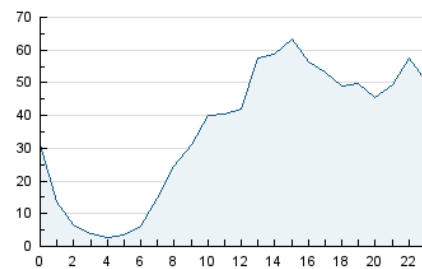

2. Secciones (Nacional e Internacional)

	PAGINAS	%
HOME	369.853	23.68 %
RESTO	1.191.765	76.32 %

3. Por día del mes (Nacional e Internacional)

Día	N. únicos	Visitas	Páginas	Día	N. únicos	Visitas	Páginas	Día	N. únicos	Visitas	Páginas
1	23.895	32.614	61.647	11	20.074	29.361	54.556	21	17.277	24.019	42.451
2	20.842	28.965	51.540	12	21.143	30.630	57.341	22	22.204	30.887	54.355
3	19.703	28.557	51.592	13	20.383	29.127	52.830	23	17.736	24.592	43.990
4	19.275	26.983	51.563	14	19.564	27.516	52.814	24	22.346	30.005	74.427
5	19.091	26.505	48.353	15	20.054	28.983	53.762	25	21.732	30.260	59.216
6	22.011	30.600	53.785	16	19.168	26.822	48.449	26	19.101	26.456	48.459
7	17.983	25.379	47.030	17	18.660	26.402	47.636	27	18.037	24.359	43.227
8	18.351	26.272	47.163	18	18.105	27.376	49.423	28	20.582	27.124	44.775
9	20.366	29.445	52.860	19	18.483	26.477	47.704	29	16.692	21.674	36.120
10	24.178	35.189	60.089	20	17.994	25.058	45.505	30	15.287	20.557	35.090
								31	18.309	24.555	43.866

4. Gráficas (Nacional e Internacional)

4.1 Por día de la semana (promedio)

N. únicos / Visitas (x 100)

Páginas (x 100)

4.2 Por franja horaria (promedio)

Visitas (x 1000)

Páginas (x 1000)

4.3 Por meses