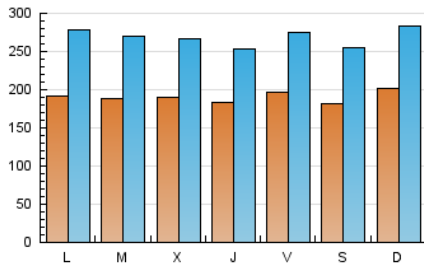

1. Cifras totales y promedios (Nacional)

MES - AÑO	NAVEGADORES UNICOS	VISITAS	PAGINAS
Mayo - 2020	206.986	834.442	1.536.138
PROMEDIO DIARIO	19.073	26.917	49.553
PROMEDIO LUNES-VIERNES	19.026	26.886	49.227
PROMEDIO SABADO-DOMINGO	19.172	26.984	50.238
PAGINAS / VISITAS	1,84		
DURACION MEDIA VISITAS	0:02:44		
DURACION MEDIA PAGINAS	0:03:15		

2. Secciones (Nacional)

	PAGINAS	%
HOME	367.289	23.91 %
RESTO	1.168.849	76.09 %

3. Por día del mes (Nacional)

Día	N. únicos	Visitas	Páginas	Día	N. únicos	Visitas	Páginas	Día	N. únicos	Visitas	Páginas
1	23.360	31.989	60.799	11	19.420	28.642	53.618	21	16.790	23.464	41.669
2	20.400	28.477	50.871	12	20.535	29.949	56.389	22	21.501	30.249	53.472
3	19.245	28.056	50.904	13	19.752	28.458	51.797	23	17.236	24.041	43.262
4	18.780	26.436	50.738	14	18.915	26.905	51.944	24	21.774	29.438	73.477
5	18.513	25.961	47.641	15	19.426	28.337	52.932	25	21.079	29.537	58.154
6	21.340	29.904	52.766	16	18.704	26.299	47.701	26	18.485	25.894	47.617
7	17.435	24.744	46.119	17	18.223	25.910	46.944	27	17.572	23.862	42.540
8	17.688	25.626	46.227	18	17.461	26.665	48.473	28	20.063	26.551	43.950
9	19.819	28.892	52.118	19	17.977	25.901	46.904	29	16.100	21.106	35.375
10	23.608	34.531	59.251	20	17.347	24.418	44.638	30	14.830	20.091	34.532
								31	17.876	24.109	43.316

4. Gráficas (Nacional)

4.1 Por día de la semana (promedio)

N. únicos / Visitas (x 100)

Páginas (x 100)

4.2 Por franja horaria (promedio)

Visitas (x 1000)

Páginas (x 1000)

4.3 Por meses