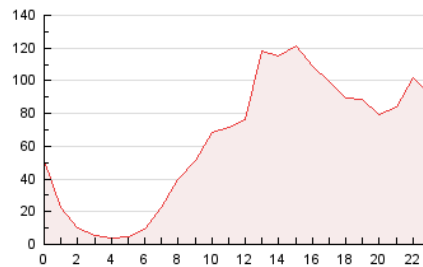

2. Secciones (Nacional)

	PAGINAS	%
HOME	367.289	23.91 %
RESTO	1.168.849	76.09 %

3. Por día del mes (Nacional)

Día	N. únicos	Visitas	Páginas	Día	N. únicos	Visitas	Páginas	Día	N. únicos	Visitas	Páginas
1	23.360	31.989	60.799	11	19.420	28.642	53.618	21	16.790	23.464	41.669
2	20.400	28.477	50.871	12	20.535	29.949	56.389	22	21.501	30.249	53.472
3	19.245	28.056	50.904	13	19.752	28.458	51.797	23	17.236	24.041	43.262
4	18.780	26.436	50.738	14	18.915	26.905	51.944	24	21.774	29.438	73.477
5	18.513	25.961	47.641	15	19.426	28.337	52.932	25	21.079	29.537	58.154
6	21.340	29.904	52.766	16	18.704	26.299	47.701	26	18.485	25.894	47.617
7	17.435	24.744	46.119	17	18.223	25.910	46.944	27	17.572	23.862	42.540
8	17.688	25.626	46.227	18	17.461	26.665	48.473	28	20.063	26.551	43.950
9	19.819	28.892	52.118	19	17.977	25.901	46.904	29	16.100	21.106	35.375
10	23.608	34.531	59.251	20	17.347	24.418	44.638	30	14.830	20.091	34.532
								31	17.876	24.109	43.316

4. Gráficas (Nacional)

4.1 Por día de la semana (promedio)

N. únicos / Visitas (x 100)

Páginas (x 100)

4.2 Por franja horaria (promedio)

Visitas (x 1000)

Páginas (x 1000)

4.3 Por meses