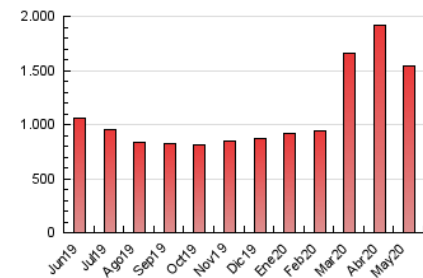

Páginas (x 1000)