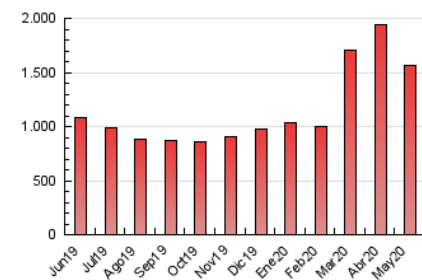

Páginas (x 1000)