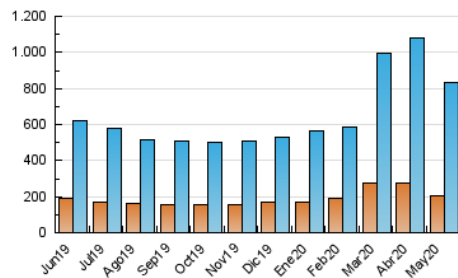

4.3 Por meses

N. únicos / Visitas (x 1000)