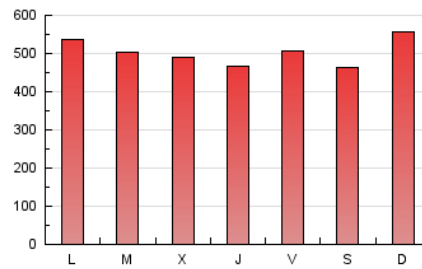

1. Cifras totales y promedios (Nacional e Internacional)

MES - AÑO	NAVEGADORES UNICOS	VISITAS	PAGINAS
Mayo - 2020	221.115	852.749	1.561.618
PROMEDIO DIARIO	19.633	27.508	50.375
PROMEDIO LUNES-VIERNES	19.621	27.508	50.099
PROMEDIO SABADO-DOMINGO	19.660	27.509	50.954
PAGINAS / VISITAS	1,83		
DURACION MEDIA VISITAS	0:02:44		
DURACION MEDIA PAGINAS	0:03:17		

2. Secciones (Nacional e Internacional)

	PAGINAS	%
HOME	369.853	23.68 %
RESTO	1.191.765	76.32 %

3. Por día del mes (Nacional e Internacional)

Día	N. únicos	Visitas	Páginas	Día	N. únicos	Visitas	Páginas	Día	N. únicos	Visitas	Páginas
1	23.895	32.614	61.647	11	20.074	29.361	54.556	21	17.277	24.019	42.451
2	20.842	28.965	51.540	12	21.143	30.630	57.341	22	22.204	30.887	54.355
3	19.703	28.557	51.592	13	20.383	29.127	52.830	23	17.736	24.592	43.990
4	19.275	26.983	51.563	14	19.564	27.516	52.814	24	22.346	30.005	74.427
5	19.091	26.505	48.353	15	20.054	28.983	53.762	25	21.732	30.260	59.216
6	22.011	30.600	53.785	16	19.168	26.822	48.449	26	19.101	26.456	48.459
7	17.983	25.379	47.030	17	18.660	26.402	47.636	27	18.037	24.359	43.227
8	18.351	26.272	47.163	18	18.105	27.376	49.423	28	20.582	27.124	44.775
9	20.366	29.445	52.860	19	18.483	26.477	47.704	29	16.692	21.674	36.120
10	24.178	35.189	60.089	20	17.994	25.058	45.505	30	15.287	20.557	35.090
								31	18.309	24.555	43.866

4. Gráficas (Nacional e Internacional)

4.1 Por día de la semana (promedio)

N. únicos / Visitas (x 100)

Páginas (x 100)

4.2 Por franja horaria (promedio)

Visitas (x 1000)

Páginas (x 1000)

4.3 Por meses