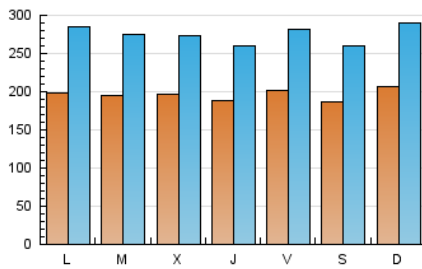

1. Cifras totales y promedios (Nacional e Internacional)

MES - AÑO	NAVEGADORES UNICOS	VISITAS	PAGINAS
Mayo - 2020	221.115	852.749	1.561.618
PROMEDIO DIARIO	19.633	27.508	50.375
PROMEDIO LUNES-VIERNES	19.621	27.508	50.099
PROMEDIO SABADO-DOMINGO	19.660	27.509	50.954
PAGINAS / VISITAS	1,83		
DURACION MEDIA VISITAS	0:02:44		
DURACION MEDIA PAGINAS	0:03:17		

2. Secciones (Nacional e Internacional)

	PAGINAS	%
HOME	369.853	23.68 %
RESTO	1.191.765	76.32 %

3. Por día del mes (Nacional e Internacional)

Día	N. únicos	Visitas	Páginas	Día	N. únicos	Visitas	Páginas	Día	N. únicos	Visitas	Páginas
1	23.895	32.614	61.647	11	20.074	29.361	54.556	21	17.277	24.019	42.451
2	20.842	28.965	51.540	12	21.143	30.630	57.341	22	22.204	30.887	54.355
3	19.703	28.557	51.592	13	20.383	29.127	52.830	23	17.736	24.592	43.990
4	19.275	26.983	51.563	14	19.564	27.516	52.814	24	22.346	30.005	74.427
5	19.091	26.505	48.353	15	20.054	28.983	53.762	25	21.732	30.260	59.216
6	22.011	30.600	53.785	16	19.168	26.822	48.449	26	19.101	26.456	48.459
7	17.983	25.379	47.030	17	18.660	26.402	47.636	27	18.037	24.359	43.227
8	18.351	26.272	47.163	18	18.105	27.376	49.423	28	20.582	27.124	44.775
9	20.366	29.445	52.860	19	18.483	26.477	47.704	29	16.692	21.674	36.120
10	24.178	35.189	60.089	20	17.994	25.058	45.505	30	15.287	20.557	35.090
								31	18.309	24.555	43.866

4. Gráficas (Nacional e Internacional)

4.1 Por día de la semana (promedio)

N. únicos / Visitas (x 100)

Páginas (x 100)

4.2 Por franja horaria (promedio)

Visitas (x 1000)

Páginas (x 1000)

4.3 Por meses