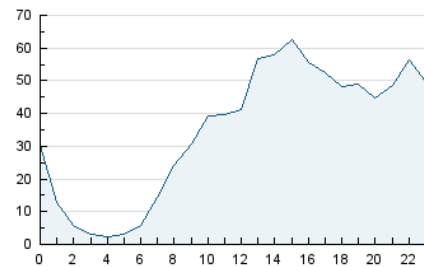

2. Secciones (Nacional)

	PAGINAS	%
HOME	367.289	23.91 %
RESTO	1.168.849	76.09 %

3. Por día del mes (Nacional)

Día	N. únicos	Visitas	Páginas	Día	N. únicos	Visitas	Páginas	Día	N. únicos	Visitas	Páginas
1	23.360	31.989	60.799	11	19.420	28.642	53.618	21	16.790	23.464	41.669
2	20.400	28.477	50.871	12	20.535	29.949	56.389	22	21.501	30.249	53.472
3	19.245	28.056	50.904	13	19.752	28.458	51.797	23	17.236	24.041	43.262
4	18.780	26.436	50.738	14	18.915	26.905	51.944	24	21.774	29.438	73.477
5	18.513	25.961	47.641	15	19.426	28.337	52.932	25	21.079	29.537	58.154
6	21.340	29.904	52.766	16	18.704	26.299	47.701	26	18.485	25.894	47.617
7	17.435	24.744	46.119	17	18.223	25.910	46.944	27	17.572	23.862	42.540
8	17.688	25.626	46.227	18	17.461	26.665	48.473	28	20.063	26.551	43.950
9	19.819	28.892	52.118	19	17.977	25.901	46.904	29	16.100	21.106	35.375
10	23.608	34.531	59.251	20	17.347	24.418	44.638	30	14.830	20.091	34.532
								31	17.876	24.109	43.316

4. Gráficas (Nacional)

4.1 Por día de la semana (promedio)

N. únicos / Visitas (x 100)

Páginas (x 100)

4.2 Por franja horaria (promedio)

Visitas (x 1000)

Páginas (x 1000)

4.3 Por meses