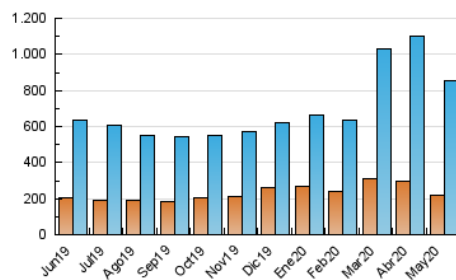

4.3 Por meses

N. únicos / Visitas (x 1000)