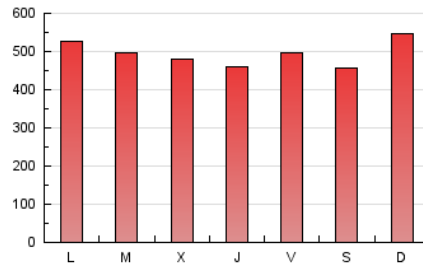

1. Cifras totales y promedios (Nacional)

MES - AÑO	NAVEGADORES UNICOS	VISITAS	PAGINAS
Mayo - 2020	206.986	834.442	1.536.138
PROMEDIO DIARIO	19.073	26.917	49.553
PROMEDIO LUNES-VIERNES	19.026	26.886	49.227
PROMEDIO SABADO-DOMINGO	19.172	26.984	50.238
PAGINAS / VISITAS	1,84		
DURACION MEDIA VISITAS	0:02:44		
DURACION MEDIA PAGINAS	0:03:15		

2. Secciones (Nacional)

	PAGINAS	%
HOME	367.289	23.91 %
RESTO	1.168.849	76.09 %

3. Por día del mes (Nacional)

Día	N. únicos	Visitas	Páginas	Día	N. únicos	Visitas	Páginas	Día	N. únicos	Visitas	Páginas
1	23.360	31.989	60.799	11	19.420	28.642	53.618	21	16.790	23.464	41.669
2	20.400	28.477	50.871	12	20.535	29.949	56.389	22	21.501	30.249	53.472
3	19.245	28.056	50.904	13	19.752	28.458	51.797	23	17.236	24.041	43.262
4	18.780	26.436	50.738	14	18.915	26.905	51.944	24	21.774	29.438	73.477
5	18.513	25.961	47.641	15	19.426	28.337	52.932	25	21.079	29.537	58.154
6	21.340	29.904	52.766	16	18.704	26.299	47.701	26	18.485	25.894	47.617
7	17.435	24.744	46.119	17	18.223	25.910	46.944	27	17.572	23.862	42.540
8	17.688	25.626	46.227	18	17.461	26.665	48.473	28	20.063	26.551	43.950
9	19.819	28.892	52.118	19	17.977	25.901	46.904	29	16.100	21.106	35.375
10	23.608	34.531	59.251	20	17.347	24.418	44.638	30	14.830	20.091	34.532
								31	17.876	24.109	43.316

4. Gráficas (Nacional)

4.1 Por día de la semana (promedio)

N. únicos / Visitas (x 100)

Páginas (x 100)

4.2 Por franja horaria (promedio)

Visitas (x 1000)

Páginas (x 1000)

4.3 Por meses