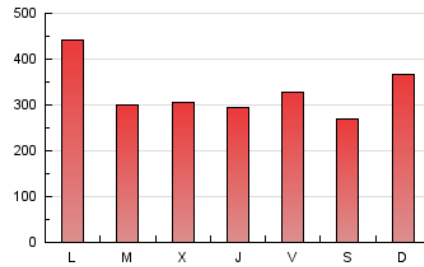

1. Cifras totales y promedios (Nacional e Internacional)

MES - AÑO	NAVEGADORES UNICOS	VISITAS	PAGINAS
Mayo - 2019	161.654	581.819	1.014.456
PROMEDIO DIARIO	13.781	18.768	32.724
PROMEDIO LUNES-VIERNES	14.286	19.340	33.062
PROMEDIO SABADO-DOMINGO	12.329	17.124	31.754
PAGINAS / VISITAS	1,74		
DURACION MEDIA VISITAS	0:02:58		
DURACION MEDIA PAGINAS	0:03:59		

2. Secciones (Nacional e Internacional)

	PAGINAS	%
HOME	279.474	27.55 %
RESTO	734.982	72.45 %

3. Por día del mes (Nacional e Internacional)

Día	N. únicos	Visitas	Páginas	Día	N. únicos	Visitas	Páginas	Día	N. únicos	Visitas	Páginas
1	13.519	18.794	32.324	11	11.774	15.973	27.113	21	14.028	19.072	31.653
2	13.831	18.032	31.325	12	10.806	14.841	25.566	22	13.985	18.676	30.943
3	15.476	20.797	35.408	13	12.724	17.272	30.617	23	10.928	14.298	23.543
4	11.091	14.904	26.216	14	13.163	17.901	29.621	24	13.570	17.790	28.389
5	10.528	14.848	28.590	15	10.924	14.618	24.376	25	11.417	15.214	25.585
6	15.503	21.453	42.593	16	16.752	22.299	35.201	26	17.099	26.575	61.527
7	12.115	16.305	28.106	17	18.936	25.418	41.921	27	21.455	32.358	62.722
8	12.891	17.319	29.083	18	12.722	16.610	28.844	28	13.447	17.883	30.407
9	14.047	18.363	30.670	19	13.195	18.024	30.594	29	16.001	21.208	35.367
10	12.927	17.728	30.918	20	16.850	23.695	40.751	30	12.810	16.664	26.913
								31	12.705	16.887	27.570

4. Gráficas (Nacional e Internacional)

4.1 Por día de la semana (promedio)

N. únicos / Visitas (x 100)

Páginas (x 100)

4.2 Por franja horaria (promedio)

Visitas (x 1000)

Páginas (x 1000)

4.3 Por meses