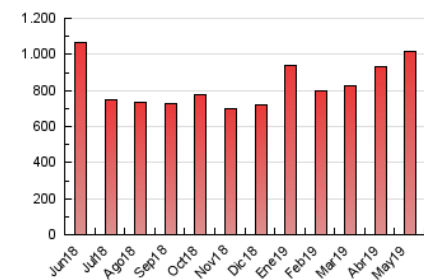

Páginas (x 1000)