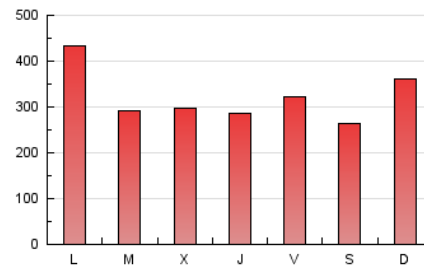

1. Cifras totales y promedios (Nacional)

MES - AÑO	NAVEGADORES UNICOS	VISITAS	PAGINAS
Mayo - 2019	149.819	565.981	993.851
PROMEDIO DIARIO	13.311	18.257	32.060
PROMEDIO LUNES-VIERNES	13.781	18.789	32.339
PROMEDIO SABADO-DOMINGO	11.957	16.731	31.256
PAGINAS / VISITAS	1,76		
DURACION MEDIA VISITAS	0:03:00		
DURACION MEDIA PAGINAS	0:03:58		

2. Secciones (Nacional)

	PAGINAS	%
HOME	274.519	27.62 %
RESTO	719.332	72.38 %

3. Por día del mes (Nacional)

Día	N. únicos	Visitas	Páginas	Día	N. únicos	Visitas	Páginas	Día	N. únicos	Visitas	Páginas
1	13.097	18.333	31.751	11	11.381	15.602	26.660	21	13.606	18.583	30.999
2	13.466	17.660	30.789	12	10.454	14.444	25.046	22	13.564	18.235	30.355
3	15.120	20.410	34.880	13	12.289	16.771	29.992	23	10.425	13.776	22.925
4	10.823	14.595	25.819	14	12.678	17.342	28.942	24	13.201	17.392	27.858
5	10.241	14.541	28.214	15	10.369	14.062	23.661	25	11.053	14.845	25.167
6	14.948	20.900	41.855	16	15.874	21.342	34.059	26	16.482	25.956	60.708
7	11.667	15.820	27.500	17	18.322	24.682	40.977	27	20.892	31.730	61.676
8	12.415	16.817	28.443	18	12.298	16.171	28.313	28	12.787	17.214	29.508
9	13.596	17.861	30.000	19	12.923	17.691	30.120	29	15.516	20.609	34.592
10	12.522	17.241	30.214	20	16.428	23.203	40.082	30	12.101	15.886	25.937
								31	12.088	16.267	26.809

4. Gráficas (Nacional)

4.1 Por día de la semana (promedio)

N. únicos / Visitas (x 100)

Páginas (x 100)

4.2 Por franja horaria (promedio)

Visitas (x 1000)

Páginas (x 1000)

4.3 Por meses