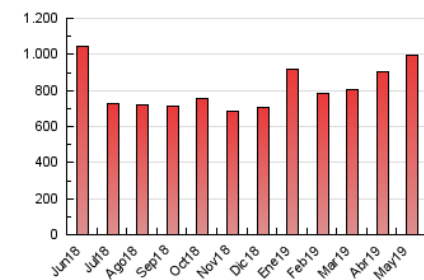

Páginas (x 1000)