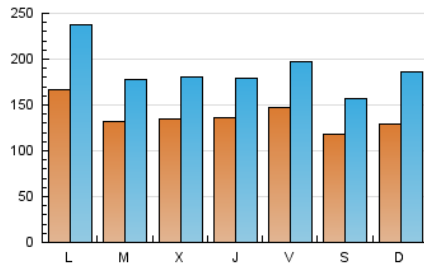

1. Cifras totales y promedios (Nacional e Internacional)

MES - AÑO	NAVEGADORES UNICOS	VISITAS	PAGINAS
Mayo - 2019	161.654	581.819	1.014.456
PROMEDIO DIARIO	13.781	18.768	32.724
PROMEDIO LUNES-VIERNES	14.286	19.340	33.062
PROMEDIO SABADO-DOMINGO	12.329	17.124	31.754
PAGINAS / VISITAS	1,74		
DURACION MEDIA VISITAS	0:02:58		
DURACION MEDIA PAGINAS	0:03:59		

2. Secciones (Nacional e Internacional)

	PAGINAS	%
HOME	279.474	27.55 %
RESTO	734.982	72.45 %

3. Por día del mes (Nacional e Internacional)

Día	N. únicos	Visitas	Páginas	Día	N. únicos	Visitas	Páginas	Día	N. únicos	Visitas	Páginas
1	13.519	18.794	32.324	11	11.774	15.973	27.113	21	14.028	19.072	31.653
2	13.831	18.032	31.325	12	10.806	14.841	25.566	22	13.985	18.676	30.943
3	15.476	20.797	35.408	13	12.724	17.272	30.617	23	10.928	14.298	23.543
4	11.091	14.904	26.216	14	13.163	17.901	29.621	24	13.570	17.790	28.389
5	10.528	14.848	28.590	15	10.924	14.618	24.376	25	11.417	15.214	25.585
6	15.503	21.453	42.593	16	16.752	22.299	35.201	26	17.099	26.575	61.527
7	12.115	16.305	28.106	17	18.936	25.418	41.921	27	21.455	32.358	62.722
8	12.891	17.319	29.083	18	12.722	16.610	28.844	28	13.447	17.883	30.407
9	14.047	18.363	30.670	19	13.195	18.024	30.594	29	16.001	21.208	35.367
10	12.927	17.728	30.918	20	16.850	23.695	40.751	30	12.810	16.664	26.913
								31	12.705	16.887	27.570

4. Gráficas (Nacional e Internacional)

4.1 Por día de la semana (promedio)

N. únicos / Visitas (x 100)

Páginas (x 100)

4.2 Por franja horaria (promedio)

Visitas (x 1000)

Páginas (x 1000)

4.3 Por meses