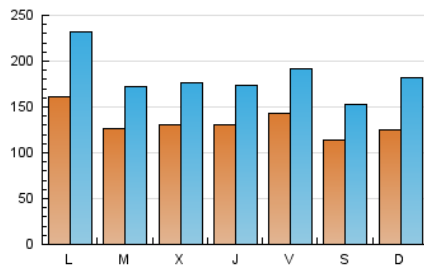

1. Cifras totales y promedios (Nacional)

MES - AÑO	NAVEGADORES UNICOS	VISITAS	PAGINAS
Mayo - 2019	149.819	565.981	993.851
PROMEDIO DIARIO	13.311	18.257	32.060
PROMEDIO LUNES-VIERNES	13.781	18.789	32.339
PROMEDIO SABADO-DOMINGO	11.957	16.731	31.256
PAGINAS / VISITAS	1,76		
DURACION MEDIA VISITAS	0:03:00		
DURACION MEDIA PAGINAS	0:03:58		

2. Secciones (Nacional)

	PAGINAS	%
HOME	274.519	27.62 %
RESTO	719.332	72.38 %

3. Por día del mes (Nacional)

Día	N. únicos	Visitas	Páginas	Día	N. únicos	Visitas	Páginas	Día	N. únicos	Visitas	Páginas
1	13.097	18.333	31.751	11	11.381	15.602	26.660	21	13.606	18.583	30.999
2	13.466	17.660	30.789	12	10.454	14.444	25.046	22	13.564	18.235	30.355
3	15.120	20.410	34.880	13	12.289	16.771	29.992	23	10.425	13.776	22.925
4	10.823	14.595	25.819	14	12.678	17.342	28.942	24	13.201	17.392	27.858
5	10.241	14.541	28.214	15	10.369	14.062	23.661	25	11.053	14.845	25.167
6	14.948	20.900	41.855	16	15.874	21.342	34.059	26	16.482	25.956	60.708
7	11.667	15.820	27.500	17	18.322	24.682	40.977	27	20.892	31.730	61.676
8	12.415	16.817	28.443	18	12.298	16.171	28.313	28	12.787	17.214	29.508
9	13.596	17.861	30.000	19	12.923	17.691	30.120	29	15.516	20.609	34.592
10	12.522	17.241	30.214	20	16.428	23.203	40.082	30	12.101	15.886	25.937
								31	12.088	16.267	26.809

4. Gráficas (Nacional)

4.1 Por día de la semana (promedio)

N. únicos / Visitas (x 100)

Páginas (x 100)

4.2 Por franja horaria (promedio)

Visitas (x 1000)

Páginas (x 1000)

4.3 Por meses