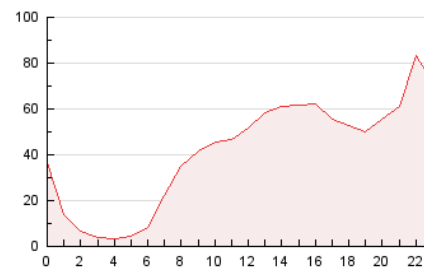

2. Secciones (Nacional)

	PAGINAS	%
HOME	274.519	27.62 %
RESTO	719.332	72.38 %

3. Por día del mes (Nacional)

Día	N. únicos	Visitas	Páginas	Día	N. únicos	Visitas	Páginas	Día	N. únicos	Visitas	Páginas
1	13.097	18.333	31.751	11	11.381	15.602	26.660	21	13.606	18.583	30.999
2	13.466	17.660	30.789	12	10.454	14.444	25.046	22	13.564	18.235	30.355
3	15.120	20.410	34.880	13	12.289	16.771	29.992	23	10.425	13.776	22.925
4	10.823	14.595	25.819	14	12.678	17.342	28.942	24	13.201	17.392	27.858
5	10.241	14.541	28.214	15	10.369	14.062	23.661	25	11.053	14.845	25.167
6	14.948	20.900	41.855	16	15.874	21.342	34.059	26	16.482	25.956	60.708
7	11.667	15.820	27.500	17	18.322	24.682	40.977	27	20.892	31.730	61.676
8	12.415	16.817	28.443	18	12.298	16.171	28.313	28	12.787	17.214	29.508
9	13.596	17.861	30.000	19	12.923	17.691	30.120	29	15.516	20.609	34.592
10	12.522	17.241	30.214	20	16.428	23.203	40.082	30	12.101	15.886	25.937
								31	12.088	16.267	26.809

4. Gráficas (Nacional)

4.1 Por día de la semana (promedio)

N. únicos / Visitas (x 100)

Páginas (x 100)

4.2 Por franja horaria (promedio)

Visitas (x 1000)

Páginas (x 1000)

4.3 Por meses