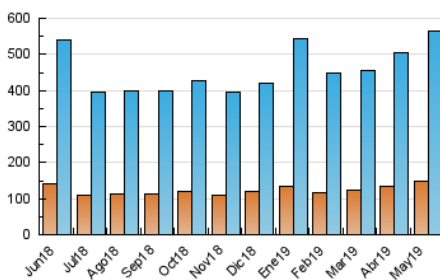

4.3 Por meses

N. únicos / Visitas (x 1000)