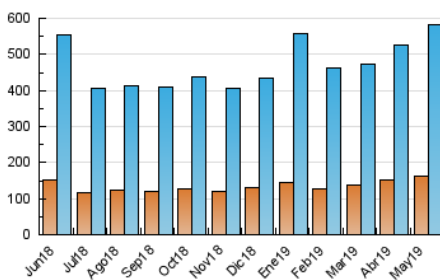

4.3 Por meses

N. únicos / Visitas (x 1000)