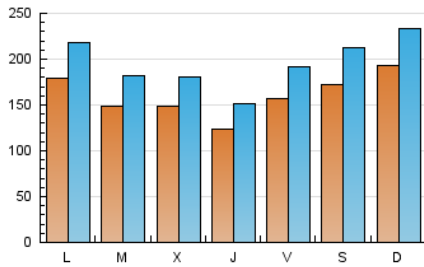

1. Cifras totales y promedios (Nacional e Internacional)

MES - AÑO	NAVEGADORES UNICOS	VISITAS	PAGINAS
Abril - 2023	242.192	592.038	2.157.048
PROMEDIO DIARIO	16.178	19.735	71.902
PROMEDIO LUNES-VIERNES	15.142	18.471	60.867
PROMEDIO SABADO-DOMINGO	18.251	22.263	93.970
PAGINAS / VISITAS	3,64		
DURACION MEDIA VISITAS	0:01:13		
DURACION MEDIA PAGINAS	0:00:27		

2. Secciones (Nacional e Internacional)

	PAGINAS	%
HOME	167.404	7.76 %
RESTO	1.989.644	92.24 %

3. Por día del mes (Nacional e Internacional)

Día	N. únicos	Visitas	Páginas	Día	N. únicos	Visitas	Páginas	Día	N. únicos	Visitas	Páginas
1	12.282	15.284	95.036	11	17.404	21.024	71.628	21	16.935	20.793	61.711
2	13.501	16.692	102.355	12	14.534	17.042	45.662	22	13.640	17.056	103.331
3	16.852	20.428	77.382	13	11.089	13.316	27.234	23	13.532	17.217	79.361
4	13.916	16.815	55.382	14	15.721	18.666	71.393	24	16.072	19.965	58.910
5	11.279	13.155	36.079	15	19.186	23.244	161.836	25	17.226	21.626	98.323
6	6.964	8.401	24.638	16	22.090	27.137	135.029	26	13.500	16.531	46.842
7	8.702	10.750	72.466	17	16.258	19.692	74.362	27	12.400	15.979	60.073
8	9.115	11.185	89.624	18	11.085	13.464	46.685	28	21.361	26.622	51.745
9	11.311	14.208	58.370	19	20.077	25.239	104.582	29	31.720	39.284	58.207
10	22.677	27.188	63.535	20	18.781	22.714	68.717	30	36.130	41.321	56.550

4. Gráficas (Nacional e Internacional)

4.1 Por día de la semana (promedio)

N. únicos / Visitas (x 100)

Páginas (x 100)

4.2 Por franja horaria (promedio)

Visitas_ (x 1000)

Páginas (x 1000)

4.3 Por meses