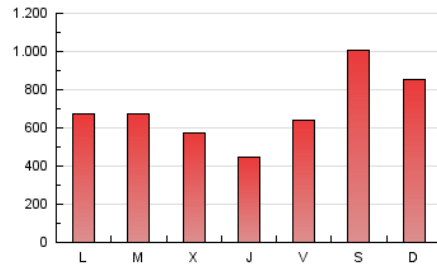

1. Cifras totales y promedios (Nacional)

MES - AÑO	NAVEGADORES UNICOS	VISITAS	PAGINAS
Abril - 2023	233.141	579.945	2.132.486
PROMEDIO DIARIO	15.809	19.332	71.083
PROMEDIO LUNES-VIERNES	14.775	18.069	60.046
PROMEDIO SABADO-DOMINGO	17.879	21.857	93.157
PAGINAS / VISITAS	3,68		
DURACION MEDIA VISITAS	0:01:13		
DURACION MEDIA PAGINAS	0:00:27		

2. Secciones (Nacional)

	PAGINAS	%
HOME	166.092	7.79 %
RESTO	1.966.394	92.21 %

3. Por día del mes (Nacional)

Día	N. únicos	Visitas	Páginas	Día	N. únicos	Visitas	Páginas	Día	N. únicos	Visitas	Páginas
1	11.905	14.899	93.897	11	16.872	20.474	70.181	21	16.655	20.453	61.191
2	13.126	16.295	101.279	12	14.142	16.619	44.516	22	13.437	16.774	102.707
3	16.546	20.083	76.412	13	10.754	12.968	26.726	23	13.172	16.804	78.528
4	13.582	16.458	54.510	14	15.373	18.299	70.721	24	15.704	19.566	57.945
5	10.981	12.842	35.545	15	18.771	22.793	160.875	25	16.899	21.280	97.610
6	6.731	8.111	23.924	16	21.671	26.679	134.314	26	13.178	16.178	46.174
7	8.435	10.477	72.005	17	15.663	19.078	73.080	27	12.180	15.690	59.474
8	8.802	10.843	88.872	18	10.700	13.046	45.976	28	20.890	26.111	50.903
9	10.967	13.827	57.562	19	19.667	24.797	103.467	29	31.231	38.799	57.542
10	22.091	26.491	62.459	20	18.448	22.357	68.100	30	35.709	40.854	55.991

4. Gráficas (Nacional)

4.1 Por día de la semana (promedio)

N. únicos / Visitas (x 100)

Páginas (x 100)

4.2 Por franja horaria (promedio)

Visitas_ (x 1000)

Páginas (x 1000)

4.3 Por meses