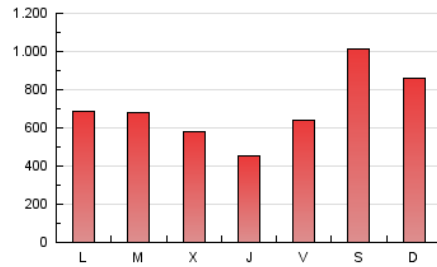

1. Cifras totales y promedios (Nacional e Internacional)

MES - AÑO	NAVEGADORES UNICOS	VISITAS	PAGINAS
Abril - 2023	242.192	592.038	2.157.048
PROMEDIO DIARIO	16.178	19.735	71.902
PROMEDIO LUNES-VIERNES	15.142	18.471	60.867
PROMEDIO SABADO-DOMINGO	18.251	22.263	93.970
PAGINAS / VISITAS	3,64		
DURACION MEDIA VISITAS	0:01:13		
DURACION MEDIA PAGINAS	0:00:27		

2. Secciones (Nacional e Internacional)

	PAGINAS	%
HOME	167.404	7.76 %
RESTO	1.989.644	92.24 %

3. Por día del mes (Nacional e Internacional)

Día	N. únicos	Visitas	Páginas	Día	N. únicos	Visitas	Páginas	Día	N. únicos	Visitas	Páginas
1	12.282	15.284	95.036	11	17.404	21.024	71.628	21	16.935	20.793	61.711
2	13.501	16.692	102.355	12	14.534	17.042	45.662	22	13.640	17.056	103.331
3	16.852	20.428	77.382	13	11.089	13.316	27.234	23	13.532	17.217	79.361
4	13.916	16.815	55.382	14	15.721	18.666	71.393	24	16.072	19.965	58.910
5	11.279	13.155	36.079	15	19.186	23.244	161.836	25	17.226	21.626	98.323
6	6.964	8.401	24.638	16	22.090	27.137	135.029	26	13.500	16.531	46.842
7	8.702	10.750	72.466	17	16.258	19.692	74.362	27	12.400	15.979	60.073
8	9.115	11.185	89.624	18	11.085	13.464	46.685	28	21.361	26.622	51.745
9	11.311	14.208	58.370	19	20.077	25.239	104.582	29	31.720	39.284	58.207
10	22.677	27.188	63.535	20	18.781	22.714	68.717	30	36.130	41.321	56.550

4. Gráficas (Nacional e Internacional)

4.1 Por día de la semana (promedio)

N. únicos / Visitas (x 100)

Páginas (x 100)

4.2 Por franja horaria (promedio)

Visitas_ (x 1000)

Páginas (x 1000)

4.3 Por meses