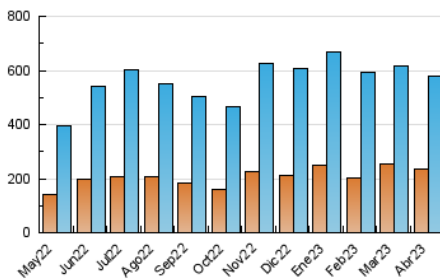

2. Secciones (Nacional)

	PAGINAS	%
HOME	166.092	7.79 %
RESTO	1.966.394	92.21 %

3. Por día del mes (Nacional)

Día	N. únicos	Visitas	Páginas	Día	N. únicos	Visitas	Páginas	Día	N. únicos	Visitas	Páginas
1	11.905	14.899	93.897	11	16.872	20.474	70.181	21	16.655	20.453	61.191
2	13.126	16.295	101.279	12	14.142	16.619	44.516	22	13.437	16.774	102.707
3	16.546	20.083	76.412	13	10.754	12.968	26.726	23	13.172	16.804	78.528
4	13.582	16.458	54.510	14	15.373	18.299	70.721	24	15.704	19.566	57.945
5	10.981	12.842	35.545	15	18.771	22.793	160.875	25	16.899	21.280	97.610
6	6.731	8.111	23.924	16	21.671	26.679	134.314	26	13.178	16.178	46.174
7	8.435	10.477	72.005	17	15.663	19.078	73.080	27	12.180	15.690	59.474
8	8.802	10.843	88.872	18	10.700	13.046	45.976	28	20.890	26.111	50.903
9	10.967	13.827	57.562	19	19.667	24.797	103.467	29	31.231	38.799	57.542
10	22.091	26.491	62.459	20	18.448	22.357	68.100	30	35.709	40.854	55.991

4. Gráficas (Nacional)

4.1 Por día de la semana (promedio)

N. únicos / Visitas (x 100)

Páginas (x 100)

4.2 Por franja horaria (promedio)

Visitas_ (x 1000)

Páginas (x 1000)

4.3 Por meses

N. únicos / Visitas (x 1000)

Páginas (x 1000)

5. Observaciones

Este Medio Electrónico de Comunicación ha sido medido por la herramienta Google Analytics de Google (Universal Analytics)

6. Definiciones básicas (Para más información ver Normas Técnicas para el Control de los Medios Electrónicos de Comunicación)

Visita:

Una secuencia ininterrumpida de páginas servidas a un usuario válido. Si dicho usuario no realiza peticiones de páginas en un periodo de tiempo (30 min) la siguiente petición constituirá el inicio de una nueva visita.