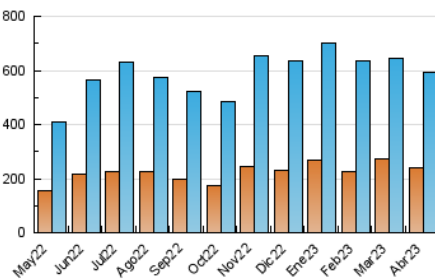

4.3 Por meses

N. únicos / Visitas (x 1000)