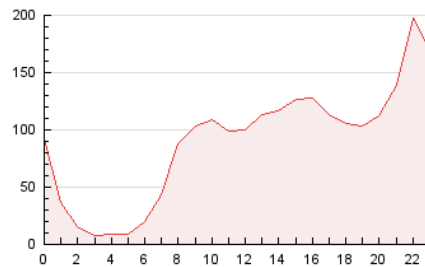

2. Secciones (Nacional e Internacional)

	PAGINAS	%
HOME	167.404	7.76 %
RESTO	1.989.644	92.24 %

3. Por día del mes (Nacional e Internacional)

Día	N. únicos	Visitas	Páginas	Día	N. únicos	Visitas	Páginas	Día	N. únicos	Visitas	Páginas
1	12.282	15.284	95.036	11	17.404	21.024	71.628	21	16.935	20.793	61.711
2	13.501	16.692	102.355	12	14.534	17.042	45.662	22	13.640	17.056	103.331
3	16.852	20.428	77.382	13	11.089	13.316	27.234	23	13.532	17.217	79.361
4	13.916	16.815	55.382	14	15.721	18.666	71.393	24	16.072	19.965	58.910
5	11.279	13.155	36.079	15	19.186	23.244	161.836	25	17.226	21.626	98.323
6	6.964	8.401	24.638	16	22.090	27.137	135.029	26	13.500	16.531	46.842
7	8.702	10.750	72.466	17	16.258	19.692	74.362	27	12.400	15.979	60.073
8	9.115	11.185	89.624	18	11.085	13.464	46.685	28	21.361	26.622	51.745
9	11.311	14.208	58.370	19	20.077	25.239	104.582	29	31.720	39.284	58.207
10	22.677	27.188	63.535	20	18.781	22.714	68.717	30	36.130	41.321	56.550

4. Gráficas (Nacional e Internacional)

4.1 Por día de la semana (promedio)

N. únicos / Visitas (x 100)

Páginas (x 100)

4.2 Por franja horaria (promedio)

Visitas_ (x 1000)

Páginas (x 1000)

4.3 Por meses