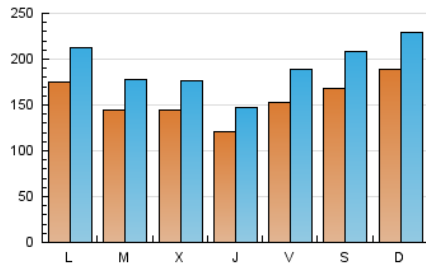

1. Cifras totales y promedios (Nacional)

MES - AÑO	NAVEGADORES UNICOS	VISITAS	PAGINAS
Abril - 2023	233.141	579.945	2.132.486
PROMEDIO DIARIO	15.809	19.332	71.083
PROMEDIO LUNES-VIERNES	14.775	18.069	60.046
PROMEDIO SABADO-DOMINGO	17.879	21.857	93.157
PAGINAS / VISITAS	3,68		
DURACION MEDIA VISITAS	0:01:13		
DURACION MEDIA PAGINAS	0:00:27		

2. Secciones (Nacional)

	PAGINAS	%
HOME	166.092	7.79 %
RESTO	1.966.394	92.21 %

3. Por día del mes (Nacional)

Día	N. únicos	Visitas	Páginas	Día	N. únicos	Visitas	Páginas	Día	N. únicos	Visitas	Páginas
1	11.905	14.899	93.897	11	16.872	20.474	70.181	21	16.655	20.453	61.191
2	13.126	16.295	101.279	12	14.142	16.619	44.516	22	13.437	16.774	102.707
3	16.546	20.083	76.412	13	10.754	12.968	26.726	23	13.172	16.804	78.528
4	13.582	16.458	54.510	14	15.373	18.299	70.721	24	15.704	19.566	57.945
5	10.981	12.842	35.545	15	18.771	22.793	160.875	25	16.899	21.280	97.610
6	6.731	8.111	23.924	16	21.671	26.679	134.314	26	13.178	16.178	46.174
7	8.435	10.477	72.005	17	15.663	19.078	73.080	27	12.180	15.690	59.474
8	8.802	10.843	88.872	18	10.700	13.046	45.976	28	20.890	26.111	50.903
9	10.967	13.827	57.562	19	19.667	24.797	103.467	29	31.231	38.799	57.542
10	22.091	26.491	62.459	20	18.448	22.357	68.100	30	35.709	40.854	55.991

4. Gráficas (Nacional)

4.1 Por día de la semana (promedio)

N. únicos / Visitas (x 100)

Páginas (x 100)

4.2 Por franja horaria (promedio)

Visitas_ (x 1000)

Páginas (x 1000)

4.3 Por meses