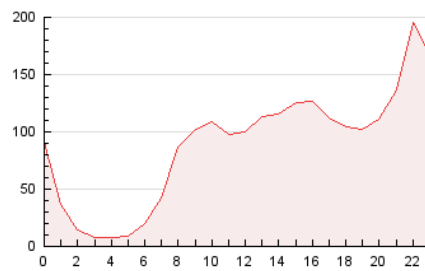

2. Secciones (Nacional)

	PAGINAS	%
HOME	166.092	7.79 %
RESTO	1.966.394	92.21 %

3. Por día del mes (Nacional)

Día	N. únicos	Visitas	Páginas	Día	N. únicos	Visitas	Páginas	Día	N. únicos	Visitas	Páginas
1	11.905	14.899	93.897	11	16.872	20.474	70.181	21	16.655	20.453	61.191
2	13.126	16.295	101.279	12	14.142	16.619	44.516	22	13.437	16.774	102.707
3	16.546	20.083	76.412	13	10.754	12.968	26.726	23	13.172	16.804	78.528
4	13.582	16.458	54.510	14	15.373	18.299	70.721	24	15.704	19.566	57.945
5	10.981	12.842	35.545	15	18.771	22.793	160.875	25	16.899	21.280	97.610
6	6.731	8.111	23.924	16	21.671	26.679	134.314	26	13.178	16.178	46.174
7	8.435	10.477	72.005	17	15.663	19.078	73.080	27	12.180	15.690	59.474
8	8.802	10.843	88.872	18	10.700	13.046	45.976	28	20.890	26.111	50.903
9	10.967	13.827	57.562	19	19.667	24.797	103.467	29	31.231	38.799	57.542
10	22.091	26.491	62.459	20	18.448	22.357	68.100	30	35.709	40.854	55.991

4. Gráficas (Nacional)

4.1 Por día de la semana (promedio)

N. únicos / Visitas (x 100)

Páginas (x 100)

4.2 Por franja horaria (promedio)

Visitas_ (x 1000)

Páginas (x 1000)

4.3 Por meses