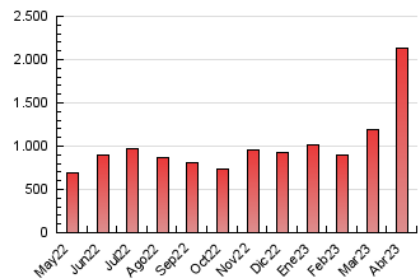

Páginas (x 1000)