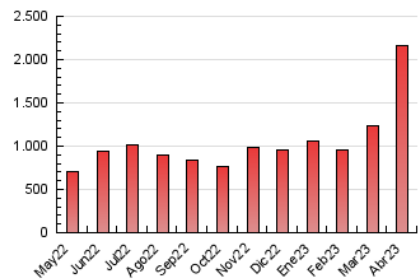

Páginas (x 1000)