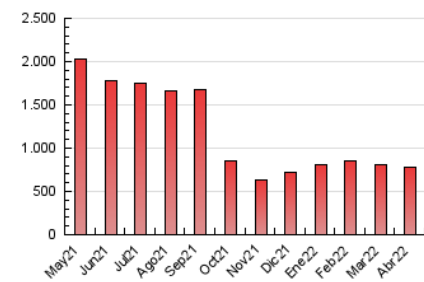

Páginas (x 1000)