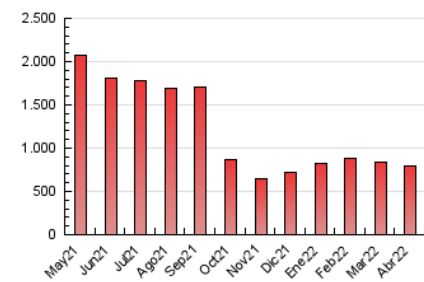

Páginas (x 1000)