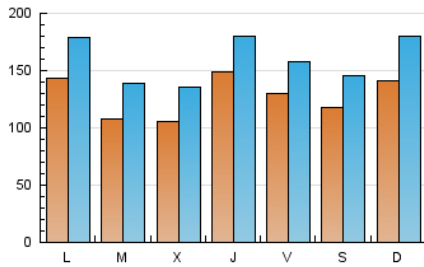

1. Cifras totales y promedios (Nacional)

MES - AÑO	NAVEGADORES UNICOS	VISITAS	PAGINAS
Abril - 2022	182.626	477.289	777.721
PROMEDIO DIARIO	12.760	15.910	25.924
PROMEDIO LUNES-VIERNES	12.735	15.814	25.157
PROMEDIO SABADO-DOMINGO	12.818	16.133	27.715
PAGINAS / VISITAS	1,63		
DURACION MEDIA VISITAS	0:01:17		
DURACION MEDIA PAGINAS	0:02:02		

2. Secciones (Nacional)

	PAGINAS	%
HOME	160.044	20.58 %
RESTO	617.677	79.42 %

3. Por día del mes (Nacional)

Día	N. únicos	Visitas	Páginas	Día	N. únicos	Visitas	Páginas	Día	N. únicos	Visitas	Páginas
1	13.845	16.502	26.499	11	14.316	17.027	27.531	21	20.874	23.912	35.987
2	9.282	12.139	20.272	12	8.658	10.877	17.455	22	13.644	16.437	26.868
3	14.555	19.173	31.925	13	7.245	9.316	14.492	23	12.673	16.027	27.319
4	14.636	18.526	30.096	14	13.925	16.194	23.878	24	9.995	12.646	21.454
5	9.112	11.757	19.340	15	18.123	21.204	31.687	25	14.502	18.832	30.246
6	8.634	11.150	17.541	16	13.632	16.608	27.251	26	15.528	20.266	33.204
7	11.231	14.159	21.644	17	14.743	18.682	32.463	27	13.469	17.214	27.035
8	9.315	12.089	18.760	18	13.851	17.321	28.890	28	13.664	17.609	28.480
9	8.222	10.038	16.269	19	9.949	12.712	21.507	29	9.839	12.486	21.129
10	17.275	21.664	38.648	20	13.075	16.505	26.020	30	14.982	18.217	33.831

4. Gráficas (Nacional)

4.1 Por día de la semana (promedio)

N. únicos / Visitas (x 100)

Páginas (x 100)

4.2 Por franja horaria (promedio)

Visitas_ (x 1000)

Páginas (x 1000)

4.3 Por meses