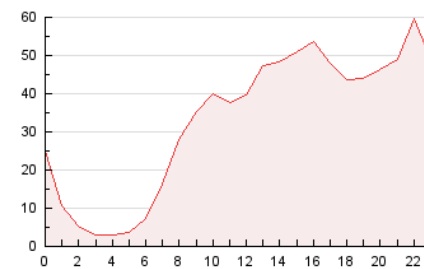

2. Secciones (Nacional e Internacional)

	PAGINAS	%
HOME	162.216	20.41 %
RESTO	632.682	79.59 %

3. Por día del mes (Nacional e Internacional)

Día	N. únicos	Visitas	Páginas	Día	N. únicos	Visitas	Páginas	Día	N. únicos	Visitas	Páginas
1	14.266	16.946	26.994	11	14.702	17.469	28.063	21	21.446	24.527	36.756
2	9.582	12.471	20.660	12	9.141	11.355	18.044	22	14.117	16.924	27.458
3	14.977	19.617	32.482	13	7.646	9.748	15.026	23	13.083	16.438	27.804
4	15.139	19.059	30.752	14	14.419	16.664	24.477	24	10.395	13.045	21.954
5	9.584	12.226	19.957	15	18.716	21.761	32.358	25	14.995	19.361	30.856
6	9.110	11.703	18.178	16	14.222	17.134	27.925	26	16.036	20.841	33.904
7	11.654	14.637	22.267	17	15.069	19.015	32.891	27	13.967	17.765	27.707
8	9.719	12.524	19.279	18	14.302	17.801	29.490	28	14.240	18.163	29.117
9	8.533	10.357	16.674	19	10.375	13.165	22.032	29	10.260	12.939	21.673
10	17.638	22.063	39.184	20	13.540	17.003	26.620	30	15.401	18.596	34.316

4. Gráficas (Nacional e Internacional)

4.1 Por día de la semana (promedio)

N. únicos / Visitas (x 100)

Páginas (x 100)

4.2 Por franja horaria (promedio)

Visitas_ (x 1000)

Páginas (x 1000)

4.3 Por meses