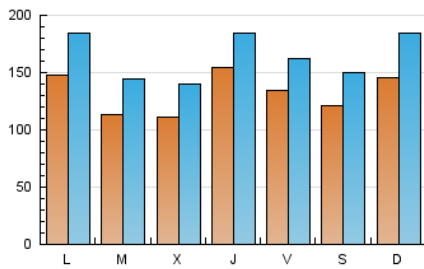

1. Cifras totales y promedios (Nacional e Internacional)

MES - AÑO	NAVEGADORES UNICOS	VISITAS	PAGINAS
Abril - 2022	195.514	491.317	794.898
PROMEDIO DIARIO	13.209	16.377	26.497
PROMEDIO LUNES-VIERNES	13.208	16.313	25.762
PROMEDIO SABADO-DOMINGO	13.211	16.526	28.210
PAGINAS / VISITAS	1,62		
DURACION MEDIA VISITAS	0:01:15		
DURACION MEDIA PAGINAS	0:02:02		

2. Secciones (Nacional e Internacional)

	PAGINAS	%
HOME	162.216	20.41 %
RESTO	632.682	79.59 %

3. Por día del mes (Nacional e Internacional)

Día	N. únicos	Visitas	Páginas	Día	N. únicos	Visitas	Páginas	Día	N. únicos	Visitas	Páginas
1	14.266	16.946	26.994	11	14.702	17.469	28.063	21	21.446	24.527	36.756
2	9.582	12.471	20.660	12	9.141	11.355	18.044	22	14.117	16.924	27.458
3	14.977	19.617	32.482	13	7.646	9.748	15.026	23	13.083	16.438	27.804
4	15.139	19.059	30.752	14	14.419	16.664	24.477	24	10.395	13.045	21.954
5	9.584	12.226	19.957	15	18.716	21.761	32.358	25	14.995	19.361	30.856
6	9.110	11.703	18.178	16	14.222	17.134	27.925	26	16.036	20.841	33.904
7	11.654	14.637	22.267	17	15.069	19.015	32.891	27	13.967	17.765	27.707
8	9.719	12.524	19.279	18	14.302	17.801	29.490	28	14.240	18.163	29.117
9	8.533	10.357	16.674	19	10.375	13.165	22.032	29	10.260	12.939	21.673
10	17.638	22.063	39.184	20	13.540	17.003	26.620	30	15.401	18.596	34.316

4. Gráficas (Nacional e Internacional)

4.1 Por día de la semana (promedio)

N. únicos / Visitas (x 100)

Páginas (x 100)

4.2 Por franja horaria (promedio)

Visitas_ (x 1000)

Páginas (x 1000)

4.3 Por meses