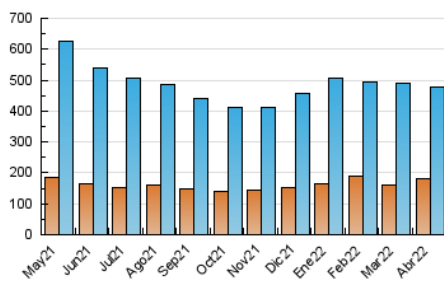

4.3 Por meses

N. únicos / Visitas (x 1000)