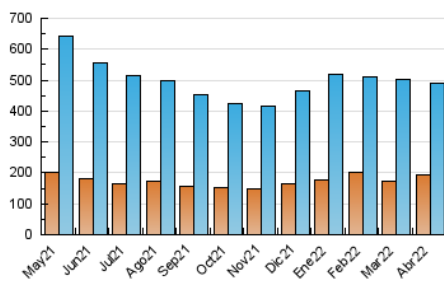

4.3 Por meses

N. únicos / Visitas (x 1000)