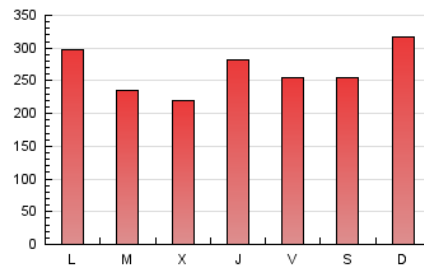

1. Cifras totales y promedios (Nacional e Internacional)

MES - AÑO	NAVEGADORES UNICOS	VISITAS	PAGINAS
Abril - 2022	195.514	491.317	794.898
PROMEDIO DIARIO	13.209	16.377	26.497
PROMEDIO LUNES-VIERNES	13.208	16.313	25.762
PROMEDIO SABADO-DOMINGO	13.211	16.526	28.210
PAGINAS / VISITAS	1,62		
DURACION MEDIA VISITAS	0:01:15		
DURACION MEDIA PAGINAS	0:02:02		

2. Secciones (Nacional e Internacional)

	PAGINAS	%
HOME	162.216	20.41 %
RESTO	632.682	79.59 %

3. Por día del mes (Nacional e Internacional)

Día	N. únicos	Visitas	Páginas	Día	N. únicos	Visitas	Páginas	Día	N. únicos	Visitas	Páginas
1	14.266	16.946	26.994	11	14.702	17.469	28.063	21	21.446	24.527	36.756
2	9.582	12.471	20.660	12	9.141	11.355	18.044	22	14.117	16.924	27.458
3	14.977	19.617	32.482	13	7.646	9.748	15.026	23	13.083	16.438	27.804
4	15.139	19.059	30.752	14	14.419	16.664	24.477	24	10.395	13.045	21.954
5	9.584	12.226	19.957	15	18.716	21.761	32.358	25	14.995	19.361	30.856
6	9.110	11.703	18.178	16	14.222	17.134	27.925	26	16.036	20.841	33.904
7	11.654	14.637	22.267	17	15.069	19.015	32.891	27	13.967	17.765	27.707
8	9.719	12.524	19.279	18	14.302	17.801	29.490	28	14.240	18.163	29.117
9	8.533	10.357	16.674	19	10.375	13.165	22.032	29	10.260	12.939	21.673
10	17.638	22.063	39.184	20	13.540	17.003	26.620	30	15.401	18.596	34.316

4. Gráficas (Nacional e Internacional)

4.1 Por día de la semana (promedio)

N. únicos / Visitas (x 100)

Páginas (x 100)

4.2 Por franja horaria (promedio)

Visitas_ (x 1000)

Páginas (x 1000)

4.3 Por meses