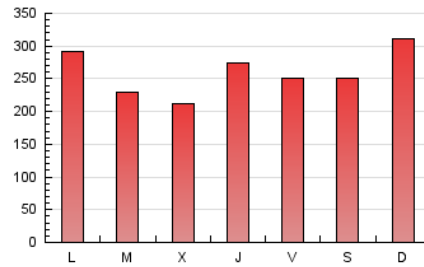

1. Cifras totales y promedios (Nacional)

MES - AÑO	NAVEGADORES UNICOS	VISITAS	PAGINAS
Abril - 2022	182.626	477.289	777.721
PROMEDIO DIARIO	12.760	15.910	25.924
PROMEDIO LUNES-VIERNES	12.735	15.814	25.157
PROMEDIO SABADO-DOMINGO	12.818	16.133	27.715
PAGINAS / VISITAS	1,63		
DURACION MEDIA VISITAS	0:01:17		
DURACION MEDIA PAGINAS	0:02:02		

2. Secciones (Nacional)

	PAGINAS	%
HOME	160.044	20.58 %
RESTO	617.677	79.42 %

3. Por día del mes (Nacional)

Día	N. únicos	Visitas	Páginas	Día	N. únicos	Visitas	Páginas	Día	N. únicos	Visitas	Páginas
1	13.845	16.502	26.499	11	14.316	17.027	27.531	21	20.874	23.912	35.987
2	9.282	12.139	20.272	12	8.658	10.877	17.455	22	13.644	16.437	26.868
3	14.555	19.173	31.925	13	7.245	9.316	14.492	23	12.673	16.027	27.319
4	14.636	18.526	30.096	14	13.925	16.194	23.878	24	9.995	12.646	21.454
5	9.112	11.757	19.340	15	18.123	21.204	31.687	25	14.502	18.832	30.246
6	8.634	11.150	17.541	16	13.632	16.608	27.251	26	15.528	20.266	33.204
7	11.231	14.159	21.644	17	14.743	18.682	32.463	27	13.469	17.214	27.035
8	9.315	12.089	18.760	18	13.851	17.321	28.890	28	13.664	17.609	28.480
9	8.222	10.038	16.269	19	9.949	12.712	21.507	29	9.839	12.486	21.129
10	17.275	21.664	38.648	20	13.075	16.505	26.020	30	14.982	18.217	33.831

4. Gráficas (Nacional)

4.1 Por día de la semana (promedio)

N. únicos / Visitas (x 100)

Páginas (x 100)

4.2 Por franja horaria (promedio)

Visitas_ (x 1000)

Páginas (x 1000)

4.3 Por meses