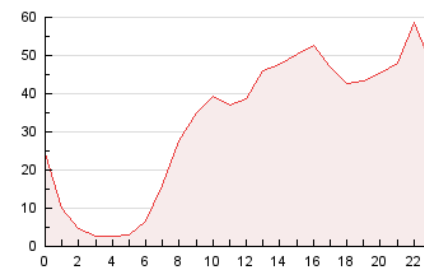

2. Secciones (Nacional)

	PAGINAS	%
HOME	160.044	20.58 %
RESTO	617.677	79.42 %

3. Por día del mes (Nacional)

Día	N. únicos	Visitas	Páginas	Día	N. únicos	Visitas	Páginas	Día	N. únicos	Visitas	Páginas
1	13.845	16.502	26.499	11	14.316	17.027	27.531	21	20.874	23.912	35.987
2	9.282	12.139	20.272	12	8.658	10.877	17.455	22	13.644	16.437	26.868
3	14.555	19.173	31.925	13	7.245	9.316	14.492	23	12.673	16.027	27.319
4	14.636	18.526	30.096	14	13.925	16.194	23.878	24	9.995	12.646	21.454
5	9.112	11.757	19.340	15	18.123	21.204	31.687	25	14.502	18.832	30.246
6	8.634	11.150	17.541	16	13.632	16.608	27.251	26	15.528	20.266	33.204
7	11.231	14.159	21.644	17	14.743	18.682	32.463	27	13.469	17.214	27.035
8	9.315	12.089	18.760	18	13.851	17.321	28.890	28	13.664	17.609	28.480
9	8.222	10.038	16.269	19	9.949	12.712	21.507	29	9.839	12.486	21.129
10	17.275	21.664	38.648	20	13.075	16.505	26.020	30	14.982	18.217	33.831

4. Gráficas (Nacional)

4.1 Por día de la semana (promedio)

N. únicos / Visitas (x 100)

Páginas (x 100)

4.2 Por franja horaria (promedio)

Visitas_ (x 1000)

Páginas (x 1000)

4.3 Por meses