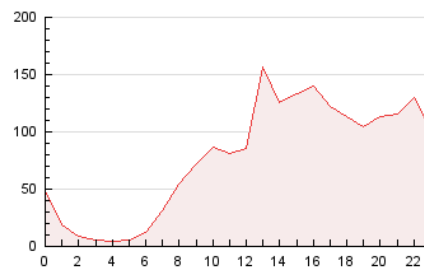

2. Secciones (Nacional e Internacional)

	PAGINAS	%
HOME	386.760	20.65 %
RESTO	1.486.397	79.35 %

3. Por día del mes (Nacional e Internacional)

Día	N. únicos	Visitas	Páginas	Día	N. únicos	Visitas	Páginas	Día	N. únicos	Visitas	Páginas
1	11.030	14.974	48.365	11	12.389	17.371	59.587	21	13.958	18.625	62.011
2	15.007	19.832	62.613	12	15.287	21.769	72.912	22	14.461	19.513	62.399
3	12.089	16.247	50.856	13	14.487	19.236	64.335	23	14.029	18.525	61.194
4	11.673	16.203	51.458	14	17.514	23.129	73.117	24	15.146	20.109	65.276
5	15.106	20.787	73.433	15	17.078	21.810	70.493	25	16.117	21.863	72.761
6	14.251	19.167	62.894	16	18.061	23.260	77.387	26	15.145	20.107	68.647
7	12.671	17.229	56.825	17	16.544	21.380	65.782	27	15.903	21.632	77.026
8	10.781	15.472	52.990	18	14.626	19.561	61.059	28	12.221	16.188	55.294
9	12.291	17.292	59.294	19	15.076	19.500	63.036	29	11.511	15.478	52.056
10	10.952	15.048	49.969	20	13.528	18.831	62.683	30	13.674	17.963	57.405

4. Gráficas (Nacional e Internacional)

4.1 Por día de la semana (promedio)

N. únicos / Visitas (x 100)

Páginas (x 100)

4.2 Por franja horaria (promedio)

Visitas__ (x 1000)

Páginas (x 1000)

4.3 Por meses