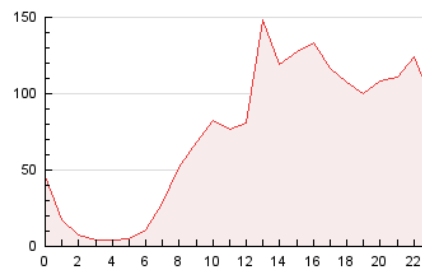

2. Secciones (Nacional)

	PAGINAS	%
HOME	369.440	20.10 %
RESTO	1.468.605	79.90 %

3. Por día del mes (Nacional)

Día	N. únicos	Visitas	Páginas	Día	N. únicos	Visitas	Páginas	Día	N. únicos	Visitas	Páginas
1	10.663	14.598	47.535	11	11.980	16.958	58.755	21	13.378	18.016	60.643
2	14.626	19.446	61.765	12	14.494	20.893	71.049	22	14.001	18.999	61.117
3	11.751	15.879	50.113	13	13.615	18.340	62.308	23	13.583	18.057	60.105
4	11.333	15.879	50.777	14	16.982	22.591	71.712	24	14.785	19.751	64.440
5	14.563	20.282	72.263	15	16.409	21.198	69.056	25	15.706	21.419	71.839
6	13.754	18.684	61.693	16	17.466	22.642	75.901	26	14.546	19.555	67.272
7	12.250	16.786	55.807	17	16.134	20.971	64.856	27	15.293	21.017	75.574
8	10.322	14.984	51.896	18	14.233	19.121	59.965	28	11.631	15.622	53.930
9	11.854	16.810	58.086	19	14.538	19.008	61.917	29	11.032	14.921	50.834
10	10.616	14.688	49.239	20	13.062	18.302	61.486	30	13.128	17.380	56.112

4. Gráficas (Nacional)

4.1 Por día de la semana (promedio)

N. únicos / Visitas (x 100)

Páginas (x 100)

4.2 Por franja horaria (promedio)

Visitas (x 1000)

Páginas (x 1000)

4.3 Por meses

Página Vista:

Conjunto de ficheros enviado a un usuario como resultado de una petición del mismo recibida por el servidor. Cuando la página está formada por varios marcos (frames), el conjunto de los mismos tendrá, a efectos de cómputo, la consideración de una página unitaria.