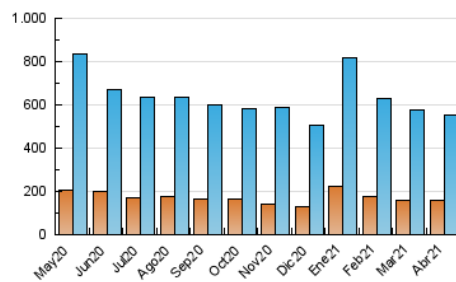

4.3 Por meses

N. únicos / Visitas (x 1000)