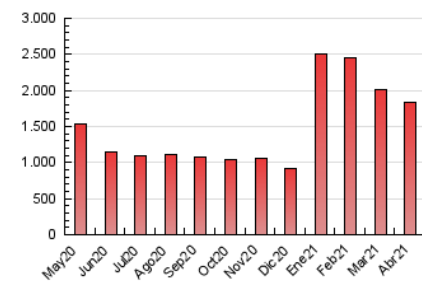

1. Cifras totales y promedios (Nacional)

MES - AÑO	NAVEGADORES UNICOS	VISITAS	PAGINAS
Abril - 2021	156.846	552.797	1.838.045
PROMEDIO DIARIO	13.591	18.427	61.268
PROMEDIO LUNES-VIERNES	13.690	18.551	62.185
PROMEDIO SABADO-DOMINGO	13.317	18.083	58.748
PAGINAS / VISITAS	3,32		
DURACION MEDIA VISITAS	0:02:18		
DURACION MEDIA PAGINAS	0:00:59		

2. Secciones (Nacional)

	PAGINAS	%
HOME	369.440	20.10 %
RESTO	1.468.605	79.90 %

3. Por día del mes (Nacional)

Día	N. únicos	Visitas	Páginas	Día	N. únicos	Visitas	Páginas	Día	N. únicos	Visitas	Páginas
1	10.663	14.598	47.535	11	11.980	16.958	58.755	21	13.378	18.016	60.643
2	14.626	19.446	61.765	12	14.494	20.893	71.049	22	14.001	18.999	61.117
3	11.751	15.879	50.113	13	13.615	18.340	62.308	23	13.583	18.057	60.105
4	11.333	15.879	50.777	14	16.982	22.591	71.712	24	14.785	19.751	64.440
5	14.563	20.282	72.263	15	16.409	21.198	69.056	25	15.706	21.419	71.839
6	13.754	18.684	61.693	16	17.466	22.642	75.901	26	14.546	19.555	67.272
7	12.250	16.786	55.807	17	16.134	20.971	64.856	27	15.293	21.017	75.574
8	10.322	14.984	51.896	18	14.233	19.121	59.965	28	11.631	15.622	53.930
9	11.854	16.810	58.086	19	14.538	19.008	61.917	29	11.032	14.921	50.834
10	10.616	14.688	49.239	20	13.062	18.302	61.486	30	13.128	17.380	56.112

4. Gráficas (Nacional)

4.1 Por día de la semana (promedio)

N. únicos / Visitas (x 100)

Páginas (x 100)

4.2 Por franja horaria (promedio)

Visitas (x 1000)

Páginas (x 1000)

4.3 Por meses

N. únicos / Visitas (x 1000)

Páginas (x 1000)

5. Observaciones

Este Medio Electrónico de Comunicación ha sido medido por la herramienta Google Analytics de Google

6. Definiciones básicas (Para más información ver Normas Técnicas para el Control de los Medios Electrónicos de Comunicación)