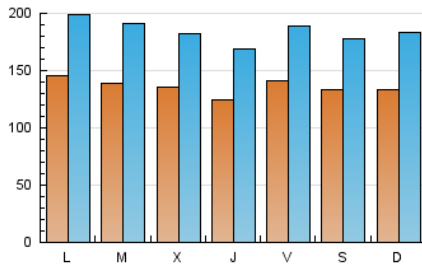

1. Cifras totales y promedios (Nacional)

MES - AÑO	NAVEGADORES UNICOS	VISITAS	PAGINAS
Abril - 2021	156.846	552.797	1.838.045
PROMEDIO DIARIO	13.591	18.427	61.268
PROMEDIO LUNES-VIERNES	13.690	18.551	62.185
PROMEDIO SABADO-DOMINGO	13.317	18.083	58.748
PAGINAS / VISITAS	3,32		
DURACION MEDIA VISITAS	0:02:18		
DURACION MEDIA PAGINAS	0:00:59		

2. Secciones (Nacional)

	PAGINAS	%
HOME	369.440	20.10 %
RESTO	1.468.605	79.90 %

3. Por día del mes (Nacional)

Día	N. únicos	Visitas	Páginas	Día	N. únicos	Visitas	Páginas	Día	N. únicos	Visitas	Páginas
1	10.663	14.598	47.535	11	11.980	16.958	58.755	21	13.378	18.016	60.643
2	14.626	19.446	61.765	12	14.494	20.893	71.049	22	14.001	18.999	61.117
3	11.751	15.879	50.113	13	13.615	18.340	62.308	23	13.583	18.057	60.105
4	11.333	15.879	50.777	14	16.982	22.591	71.712	24	14.785	19.751	64.440
5	14.563	20.282	72.263	15	16.409	21.198	69.056	25	15.706	21.419	71.839
6	13.754	18.684	61.693	16	17.466	22.642	75.901	26	14.546	19.555	67.272
7	12.250	16.786	55.807	17	16.134	20.971	64.856	27	15.293	21.017	75.574
8	10.322	14.984	51.896	18	14.233	19.121	59.965	28	11.631	15.622	53.930
9	11.854	16.810	58.086	19	14.538	19.008	61.917	29	11.032	14.921	50.834
10	10.616	14.688	49.239	20	13.062	18.302	61.486	30	13.128	17.380	56.112

4. Gráficas (Nacional)

4.1 Por día de la semana (promedio)

N. únicos / Visitas (x 100)

Páginas (x 100)

4.2 Por franja horaria (promedio)

Visitas (x 1000)

Páginas (x 1000)

4.3 Por meses