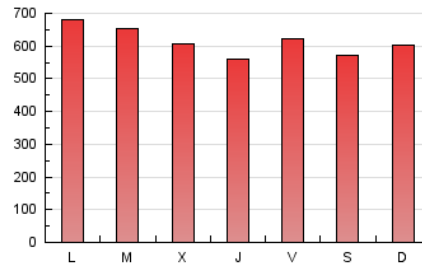

1. Cifras totales y promedios (Nacional)

MES - AÑO	NAVEGADORES UNICOS	VISITAS	PAGINAS
Abril - 2021	156.846	552.797	1.838.045
PROMEDIO DIARIO	13.591	18.427	61.268
PROMEDIO LUNES-VIERNES	13.690	18.551	62.185
PROMEDIO SABADO-DOMINGO	13.317	18.083	58.748
PAGINAS / VISITAS	3,32		
DURACION MEDIA VISITAS	0:02:18		
DURACION MEDIA PAGINAS	0:00:59		

2. Secciones (Nacional)

	PAGINAS	%
HOME	369.440	20.10 %
RESTO	1.468.605	79.90 %

3. Por día del mes (Nacional)

Día	N. únicos	Visitas	Páginas	Día	N. únicos	Visitas	Páginas	Día	N. únicos	Visitas	Páginas
1	10.663	14.598	47.535	11	11.980	16.958	58.755	21	13.378	18.016	60.643
2	14.626	19.446	61.765	12	14.494	20.893	71.049	22	14.001	18.999	61.117
3	11.751	15.879	50.113	13	13.615	18.340	62.308	23	13.583	18.057	60.105
4	11.333	15.879	50.777	14	16.982	22.591	71.712	24	14.785	19.751	64.440
5	14.563	20.282	72.263	15	16.409	21.198	69.056	25	15.706	21.419	71.839
6	13.754	18.684	61.693	16	17.466	22.642	75.901	26	14.546	19.555	67.272
7	12.250	16.786	55.807	17	16.134	20.971	64.856	27	15.293	21.017	75.574
8	10.322	14.984	51.896	18	14.233	19.121	59.965	28	11.631	15.622	53.930
9	11.854	16.810	58.086	19	14.538	19.008	61.917	29	11.032	14.921	50.834
10	10.616	14.688	49.239	20	13.062	18.302	61.486	30	13.128	17.380	56.112

4. Gráficas (Nacional)

4.1 Por día de la semana (promedio)

N. únicos / Visitas (x 100)

Páginas (x 100)

4.2 Por franja horaria (promedio)

Visitas (x 1000)

Páginas (x 1000)

4.3 Por meses