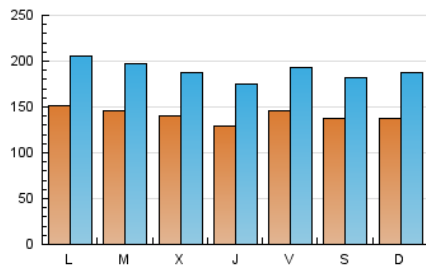

1. Cifras totales y promedios (Nacional e Internacional)

MES - AÑO	NAVEGADORES UNICOS	VISITAS	PAGINAS
Abril - 2021	170.950	568.101	1.873.157
PROMEDIO DIARIO	14.087	18.937	62.439
PROMEDIO LUNES-VIERNES	14.230	19.105	63.473
PROMEDIO SABADO-DOMINGO	13.692	18.473	59.594
PAGINAS / VISITAS	3,30		
DURACION MEDIA VISITAS	0:02:17		
DURACION MEDIA PAGINAS	0:00:59		

2. Secciones (Nacional e Internacional)

	PAGINAS	%
HOME	386.760	20.65 %
RESTO	1.486.397	79.35 %

3. Por día del mes (Nacional e Internacional)

Día	N. únicos	Visitas	Páginas	Día	N. únicos	Visitas	Páginas	Día	N. únicos	Visitas	Páginas
1	11.030	14.974	48.365	11	12.389	17.371	59.587	21	13.958	18.625	62.011
2	15.007	19.832	62.613	12	15.287	21.769	72.912	22	14.461	19.513	62.399
3	12.089	16.247	50.856	13	14.487	19.236	64.335	23	14.029	18.525	61.194
4	11.673	16.203	51.458	14	17.514	23.129	73.117	24	15.146	20.109	65.276
5	15.106	20.787	73.433	15	17.078	21.810	70.493	25	16.117	21.863	72.761
6	14.251	19.167	62.894	16	18.061	23.260	77.387	26	15.145	20.107	68.647
7	12.671	17.229	56.825	17	16.544	21.380	65.782	27	15.903	21.632	77.026
8	10.781	15.472	52.990	18	14.626	19.561	61.059	28	12.221	16.188	55.294
9	12.291	17.292	59.294	19	15.076	19.500	63.036	29	11.511	15.478	52.056
10	10.952	15.048	49.969	20	13.528	18.831	62.683	30	13.674	17.963	57.405

4. Gráficas (Nacional e Internacional)

4.1 Por día de la semana (promedio)

N. únicos / Visitas (x 100)

Páginas (x 100)

4.2 Por franja horaria (promedio)

Visitas__ (x 1000)

Páginas (x 1000)

4.3 Por meses