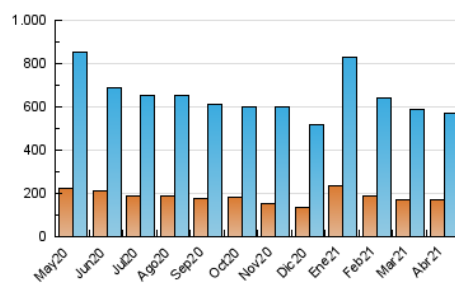

4.3 Por meses

N. únicos / Visitas (x 1000)