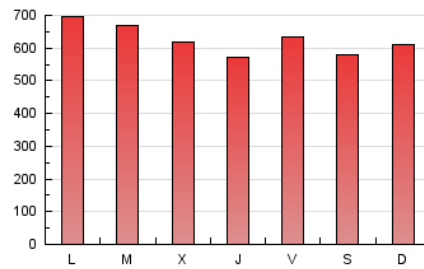

1. Cifras totales y promedios (Nacional e Internacional)

MES - AÑO	NAVEGADORES UNICOS	VISITAS	PAGINAS
Abril - 2021	170.950	568.101	1.873.157
PROMEDIO DIARIO	14.087	18.937	62.439
PROMEDIO LUNES-VIERNES	14.230	19.105	63.473
PROMEDIO SABADO-DOMINGO	13.692	18.473	59.594
PAGINAS / VISITAS	3,30		
DURACION MEDIA VISITAS	0:02:17		
DURACION MEDIA PAGINAS	0:00:59		

2. Secciones (Nacional e Internacional)

	PAGINAS	%
HOME	386.760	20.65 %
RESTO	1.486.397	79.35 %

3. Por día del mes (Nacional e Internacional)

Día	N. únicos	Visitas	Páginas	Día	N. únicos	Visitas	Páginas	Día	N. únicos	Visitas	Páginas
1	11.030	14.974	48.365	11	12.389	17.371	59.587	21	13.958	18.625	62.011
2	15.007	19.832	62.613	12	15.287	21.769	72.912	22	14.461	19.513	62.399
3	12.089	16.247	50.856	13	14.487	19.236	64.335	23	14.029	18.525	61.194
4	11.673	16.203	51.458	14	17.514	23.129	73.117	24	15.146	20.109	65.276
5	15.106	20.787	73.433	15	17.078	21.810	70.493	25	16.117	21.863	72.761
6	14.251	19.167	62.894	16	18.061	23.260	77.387	26	15.145	20.107	68.647
7	12.671	17.229	56.825	17	16.544	21.380	65.782	27	15.903	21.632	77.026
8	10.781	15.472	52.990	18	14.626	19.561	61.059	28	12.221	16.188	55.294
9	12.291	17.292	59.294	19	15.076	19.500	63.036	29	11.511	15.478	52.056
10	10.952	15.048	49.969	20	13.528	18.831	62.683	30	13.674	17.963	57.405

4. Gráficas (Nacional e Internacional)

4.1 Por día de la semana (promedio)

N. únicos / Visitas (x 100)

Páginas (x 100)

4.2 Por franja horaria (promedio)

Visitas__ (x 1000)

Páginas (x 1000)

4.3 Por meses