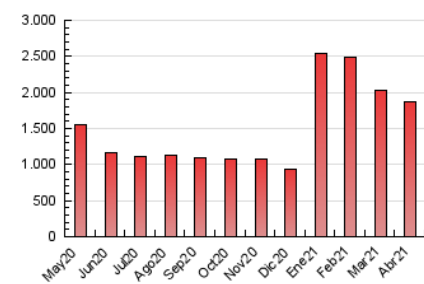

Páginas (x 1000)