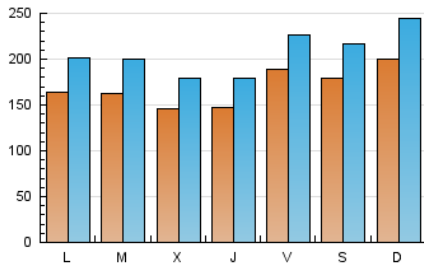

4. Gráficas (Nacional e Internacional)

4.1 Por día de la semana (promedio)

N. únicos / Visitas (x 100)