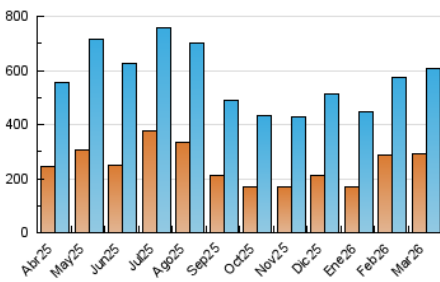

### 4. Gráficas (Nacional e Internacional)

#### 4.1 Por día de la semana (promedio)

N. únicos / Visitas (x 100)

Páginas (x 100)

#### 4.2 Por franja horaria (promedio)

Visitas\_ (x 1000)

Páginas (x 1000)

#### 4.3 Por meses

N. únicos / Visitas (x 1000)

Páginas (x 1000)