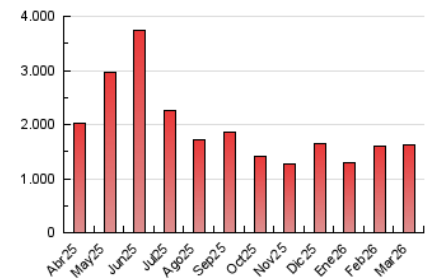

##### 4.1 Por día de la semana (promedio)

N. únicos / Visitas (x 100)

Páginas (x 100)

##### 4.2 Por franja horaria (promedio)

Visitas\_ (x 1000)

Páginas (x 1000)

##### 4.3 Por meses

N. únicos / Visitas (x 1000)

Páginas (x 1000)