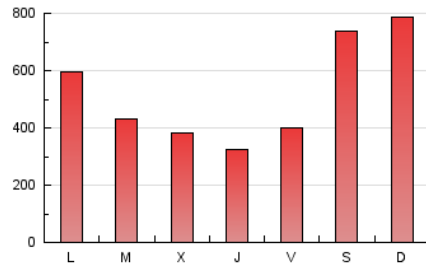

### 1. Cifras totales y promedios (Nacional e Internacional)

MES - AÑO	NAVEGADORES UNICOS	VISITAS	PAGINAS
Marzo - 2026	293.617	604.964	1.643.157
<b>PROMEDIO DIARIO</b>	<b>17.034</b>	<b>20.746</b>	<b>53.005</b>
<b>PROMEDIO LUNES-VIERNES</b>	16.193	19.735	43.401
<b>PROMEDIO SABADO-DOMINGO</b>	19.089	23.218	76.481
<b>PAGINAS / VISITAS</b>	2,55		
<b>DURACION MEDIA VISITAS</b>	0:01:26		
<b>TIEMPO INTERACCIÓN MEDIO</b>	0:00:43		

### 3. Por día del mes (Nacional e Internacional)

Día	N. únicos	Visitas	Páginas	Día	N. únicos	Visitas	Páginas	Día	N. únicos	Visitas	Páginas
<b>1</b>	9.999	13.330	38.525	<b>11</b>	12.457	16.250	47.708	<b>21</b>	26.521	28.916	75.055
<b>2</b>	13.502	16.639	43.476	<b>12</b>	10.122	12.899	29.644	<b>22</b>	24.289	27.257	70.876
<b>3</b>	22.077	25.276	41.277	<b>13</b>	9.735	12.920	29.391	<b>23</b>	14.722	17.837	43.470
<b>4</b>	14.014	17.060	27.284	<b>14</b>	12.840	16.344	31.493	<b>24</b>	17.322	22.784	42.856
<b>5</b>	14.162	17.030	29.997	<b>15</b>	14.483	20.687	49.482	<b>25</b>	17.452	21.056	45.536
<b>6</b>	20.933	25.358	47.203	<b>16</b>	15.586	20.714	61.723	<b>26</b>	13.085	16.157	29.781
<b>7</b>	18.136	23.358	89.286	<b>17</b>	14.725	18.353	35.766	<b>27</b>	13.349	16.956	31.383
<b>8</b>	25.375	29.926	119.314	<b>18</b>	14.134	17.205	31.563	<b>28</b>	14.309	18.097	99.270
<b>9</b>	22.120	25.719	72.686	<b>19</b>	21.654	25.610	40.318	<b>29</b>	25.849	31.044	115.028
<b>10</b>	14.595	18.211	44.369	<b>20</b>	31.735	35.263	52.841	<b>30</b>	15.999	19.440	75.888
								<b>31</b>	12.765	15.433	50.668

### 4. Gráficas (Nacional e Internacional)

#### 4.1 Por día de la semana (promedio)

N. únicos / Visitas (x 100)

Páginas (x 100)