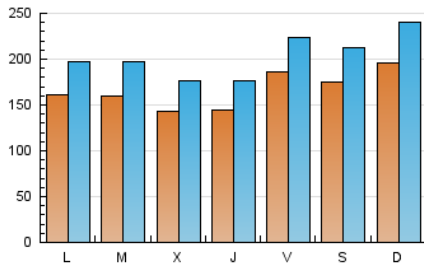

4. Gráficas (Nacional)

4.1 Por día de la semana (promedio)

N. únicos / Visitas (x 100)