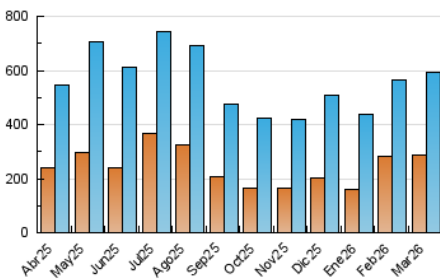

##### 4.1 Por día de la semana (promedio)

N. únicos / Visitas (x 100)

Páginas (x 100)

##### 4.2 Por franja horaria (promedio)

Visitas\_ (x 1000)

Páginas (x 1000)

##### 4.3 Por meses

N. únicos / Visitas (x 1000)

Páginas (x 1000)