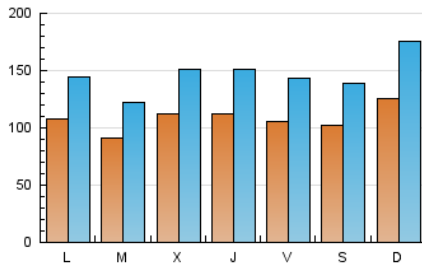

1. Cifras totales y promedios (Nacional)

MES - AÑO	NAVEGADORES UNICOS	VISITAS	PAGINAS
Marzo - 2019	124.278	456.213	806.244
PROMEDIO DIARIO	10.847	14.717	26.008
PROMEDIO LUNES-VIERNES	10.579	14.243	24.998
PROMEDIO SABADO-DOMINGO	11.409	15.710	28.129
PAGINAS / VISITAS	1,77		
DURACION MEDIA VISITAS	0:03:00		
DURACION MEDIA PAGINAS	0:03:55		

2. Secciones (Nacional)

	PAGINAS	%
HOME	246.642	30.59 %
RESTO	559.602	69.41 %

3. Por día del mes (Nacional)

Día	N. únicos	Visitas	Páginas	Día	N. únicos	Visitas	Páginas	Día	N. únicos	Visitas	Páginas
1	12.762	17.853	33.776	11	10.686	14.147	23.711	21	10.667	14.294	24.509
2	10.829	15.247	27.688	12	7.923	10.597	17.829	22	9.241	12.176	21.028
3	14.275	20.634	42.131	13	11.083	15.009	24.247	23	8.342	11.017	18.718
4	12.361	17.083	32.566	14	10.957	14.624	24.775	24	9.361	12.642	21.740
5	10.725	14.202	26.402	15	8.898	11.880	20.088	25	10.089	13.458	23.554
6	11.134	15.021	26.777	16	7.094	9.181	15.309	26	7.821	10.544	18.824
7	12.480	16.472	27.576	17	7.834	10.671	18.372	27	10.275	13.689	23.107
8	10.835	14.679	26.327	18	9.759	13.149	23.018	28	10.746	14.971	26.591
9	11.845	15.837	26.484	19	9.941	13.334	24.153	29	11.263	14.992	26.195
10	15.425	20.846	34.576	20	12.508	16.938	29.902	30	13.061	18.043	30.076
								31	16.027	22.983	46.195

4. Gráficas (Nacional)

4.1 Por día de la semana (promedio)

N. únicos / Visitas (x 100)

Páginas (x 100)

4.2 Por franja horaria (promedio)

Visitas (x 1000)

Páginas (x 1000)

4.3 Por meses