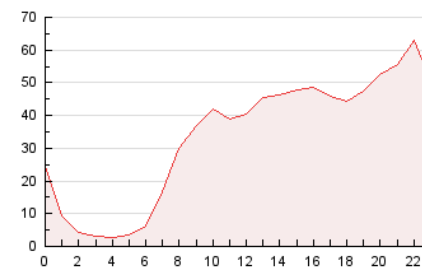

2. Secciones (Nacional)

	PAGINAS	%
HOME	246.642	30.59 %
RESTO	559.602	69.41 %

3. Por día del mes (Nacional)

Día	N. únicos	Visitas	Páginas	Día	N. únicos	Visitas	Páginas	Día	N. únicos	Visitas	Páginas
1	12.762	17.853	33.776	11	10.686	14.147	23.711	21	10.667	14.294	24.509
2	10.829	15.247	27.688	12	7.923	10.597	17.829	22	9.241	12.176	21.028
3	14.275	20.634	42.131	13	11.083	15.009	24.247	23	8.342	11.017	18.718
4	12.361	17.083	32.566	14	10.957	14.624	24.775	24	9.361	12.642	21.740
5	10.725	14.202	26.402	15	8.898	11.880	20.088	25	10.089	13.458	23.554
6	11.134	15.021	26.777	16	7.094	9.181	15.309	26	7.821	10.544	18.824
7	12.480	16.472	27.576	17	7.834	10.671	18.372	27	10.275	13.689	23.107
8	10.835	14.679	26.327	18	9.759	13.149	23.018	28	10.746	14.971	26.591
9	11.845	15.837	26.484	19	9.941	13.334	24.153	29	11.263	14.992	26.195
10	15.425	20.846	34.576	20	12.508	16.938	29.902	30	13.061	18.043	30.076
								31	16.027	22.983	46.195

4. Gráficas (Nacional)

4.1 Por día de la semana (promedio)

N. únicos / Visitas (x 100)

Páginas (x 100)

4.2 Por franja horaria (promedio)

Visitas (x 1000)

Páginas (x 1000)

4.3 Por meses