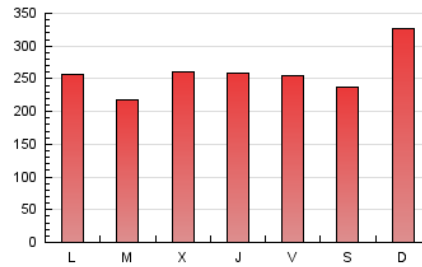

1. Cifras totales y promedios (Nacional)

MES - AÑO	NAVEGADORES UNICOS	VISITAS	PAGINAS
Marzo - 2019	124.278	456.213	806.244
PROMEDIO DIARIO	10.847	14.717	26.008
PROMEDIO LUNES-VIERNES	10.579	14.243	24.998
PROMEDIO SABADO-DOMINGO	11.409	15.710	28.129
PAGINAS / VISITAS	1,77		
DURACION MEDIA VISITAS	0:03:00		
DURACION MEDIA PAGINAS	0:03:55		

2. Secciones (Nacional)

	PAGINAS	%
HOME	246.642	30.59 %
RESTO	559.602	69.41 %

3. Por día del mes (Nacional)

Día	N. únicos	Visitas	Páginas	Día	N. únicos	Visitas	Páginas	Día	N. únicos	Visitas	Páginas
1	12.762	17.853	33.776	11	10.686	14.147	23.711	21	10.667	14.294	24.509
2	10.829	15.247	27.688	12	7.923	10.597	17.829	22	9.241	12.176	21.028
3	14.275	20.634	42.131	13	11.083	15.009	24.247	23	8.342	11.017	18.718
4	12.361	17.083	32.566	14	10.957	14.624	24.775	24	9.361	12.642	21.740
5	10.725	14.202	26.402	15	8.898	11.880	20.088	25	10.089	13.458	23.554
6	11.134	15.021	26.777	16	7.094	9.181	15.309	26	7.821	10.544	18.824
7	12.480	16.472	27.576	17	7.834	10.671	18.372	27	10.275	13.689	23.107
8	10.835	14.679	26.327	18	9.759	13.149	23.018	28	10.746	14.971	26.591
9	11.845	15.837	26.484	19	9.941	13.334	24.153	29	11.263	14.992	26.195
10	15.425	20.846	34.576	20	12.508	16.938	29.902	30	13.061	18.043	30.076
								31	16.027	22.983	46.195

4. Gráficas (Nacional)

4.1 Por día de la semana (promedio)

N. únicos / Visitas (x 100)

Páginas (x 100)

4.2 Por franja horaria (promedio)

Visitas (x 1000)

Páginas (x 1000)

4.3 Por meses