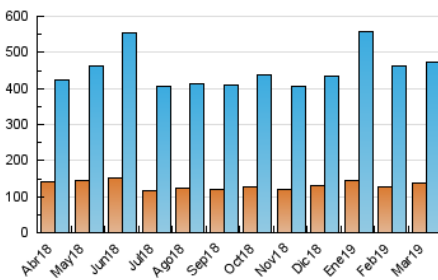

4.3 Por meses

N. únicos / Visitas (x 1000)