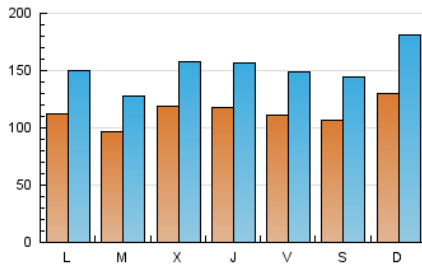

1. Cifras totales y promedios (Nacional e Internacional)

MES - AÑO	NAVEGADORES UNICOS	VISITAS	PAGINAS
Marzo - 2019	139.244	473.929	828.587
PROMEDIO DIARIO	11.377	15.288	26.729
PROMEDIO LUNES-VIERNES	11.137	14.836	25.748
PROMEDIO SABADO-DOMINGO	11.880	16.237	28.787
PAGINAS / VISITAS	1,75		
DURACION MEDIA VISITAS	0:02:57		
DURACION MEDIA PAGINAS	0:03:56		

2. Secciones (Nacional e Internacional)

	PAGINAS	%
HOME	253.531	30.60 %
RESTO	575.056	69.40 %

3. Por día del mes (Nacional e Internacional)

Día	N. únicos	Visitas	Páginas	Día	N. únicos	Visitas	Páginas	Día	N. únicos	Visitas	Páginas
1	13.398	18.503	34.656	11	11.195	14.674	24.330	21	11.383	15.082	25.371
2	11.496	15.999	28.617	12	8.695	11.404	18.797	22	9.752	12.727	21.652
3	14.803	21.285	43.015	13	11.683	15.608	24.938	23	8.703	11.429	19.226
4	13.005	17.715	33.355	14	11.421	15.142	25.494	24	9.752	13.059	22.232
5	11.375	14.892	27.215	15	9.505	12.548	20.981	25	10.507	13.897	24.206
6	11.635	15.582	27.537	16	7.581	9.700	15.902	26	8.211	10.948	19.369
7	13.119	17.144	28.416	17	8.323	11.204	18.974	27	10.858	14.334	23.897
8	11.355	15.228	26.979	18	10.204	13.611	23.640	28	11.241	15.493	27.240
9	12.385	16.440	27.180	19	10.390	13.837	24.856	29	11.620	15.417	26.841
10	15.943	21.445	35.306	20	13.332	17.777	30.948	30	13.412	18.432	30.660
								31	16.406	23.373	46.757

4. Gráficas (Nacional e Internacional)

4.1 Por día de la semana (promedio)

N. únicos / Visitas (x 100)

Páginas (x 100)

4.2 Por franja horaria (promedio)

Visitas (x 1000)

Páginas (x 1000)

4.3 Por meses