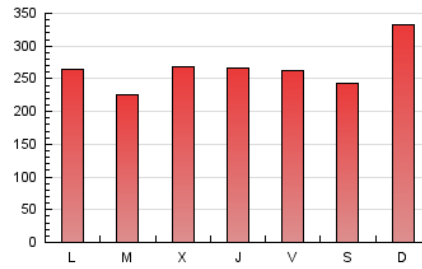

1. Cifras totales y promedios (Nacional e Internacional)

MES - AÑO	NAVEGADORES UNICOS	VISITAS	PAGINAS
Marzo - 2019	139.244	473.929	828.587
PROMEDIO DIARIO	11.377	15.288	26.729
PROMEDIO LUNES-VIERNES	11.137	14.836	25.748
PROMEDIO SABADO-DOMINGO	11.880	16.237	28.787
PAGINAS / VISITAS	1,75		
DURACION MEDIA VISITAS	0:02:57		
DURACION MEDIA PAGINAS	0:03:56		

2. Secciones (Nacional e Internacional)

	PAGINAS	%
HOME	253.531	30.60 %
RESTO	575.056	69.40 %

3. Por día del mes (Nacional e Internacional)

Día	N. únicos	Visitas	Páginas	Día	N. únicos	Visitas	Páginas	Día	N. únicos	Visitas	Páginas
1	13.398	18.503	34.656	11	11.195	14.674	24.330	21	11.383	15.082	25.371
2	11.496	15.999	28.617	12	8.695	11.404	18.797	22	9.752	12.727	21.652
3	14.803	21.285	43.015	13	11.683	15.608	24.938	23	8.703	11.429	19.226
4	13.005	17.715	33.355	14	11.421	15.142	25.494	24	9.752	13.059	22.232
5	11.375	14.892	27.215	15	9.505	12.548	20.981	25	10.507	13.897	24.206
6	11.635	15.582	27.537	16	7.581	9.700	15.902	26	8.211	10.948	19.369
7	13.119	17.144	28.416	17	8.323	11.204	18.974	27	10.858	14.334	23.897
8	11.355	15.228	26.979	18	10.204	13.611	23.640	28	11.241	15.493	27.240
9	12.385	16.440	27.180	19	10.390	13.837	24.856	29	11.620	15.417	26.841
10	15.943	21.445	35.306	20	13.332	17.777	30.948	30	13.412	18.432	30.660
								31	16.406	23.373	46.757

4. Gráficas (Nacional e Internacional)

4.1 Por día de la semana (promedio)

N. únicos / Visitas (x 100)

Páginas (x 100)

4.2 Por franja horaria (promedio)

Visitas (x 1000)

Páginas (x 1000)

4.3 Por meses