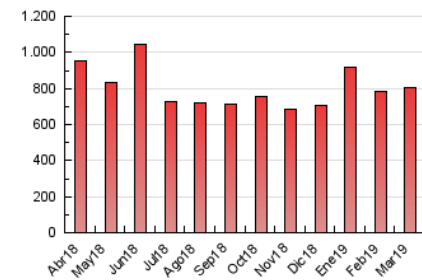

Páginas (x 1000)