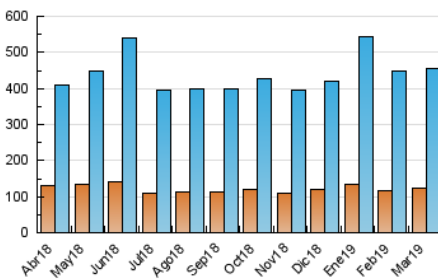

4.3 Por meses

N. únicos / Visitas (x 1000)