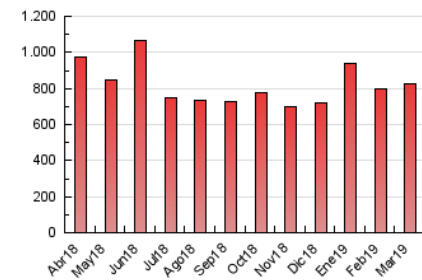

Páginas (x 1000)