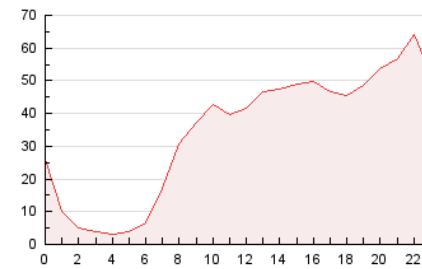

2. Secciones (Nacional e Internacional)

	PAGINAS	%
HOME	253.531	30.60 %
RESTO	575.056	69.40 %

3. Por día del mes (Nacional e Internacional)

Día	N. únicos	Visitas	Páginas	Día	N. únicos	Visitas	Páginas	Día	N. únicos	Visitas	Páginas
1	13.398	18.503	34.656	11	11.195	14.674	24.330	21	11.383	15.082	25.371
2	11.496	15.999	28.617	12	8.695	11.404	18.797	22	9.752	12.727	21.652
3	14.803	21.285	43.015	13	11.683	15.608	24.938	23	8.703	11.429	19.226
4	13.005	17.715	33.355	14	11.421	15.142	25.494	24	9.752	13.059	22.232
5	11.375	14.892	27.215	15	9.505	12.548	20.981	25	10.507	13.897	24.206
6	11.635	15.582	27.537	16	7.581	9.700	15.902	26	8.211	10.948	19.369
7	13.119	17.144	28.416	17	8.323	11.204	18.974	27	10.858	14.334	23.897
8	11.355	15.228	26.979	18	10.204	13.611	23.640	28	11.241	15.493	27.240
9	12.385	16.440	27.180	19	10.390	13.837	24.856	29	11.620	15.417	26.841
10	15.943	21.445	35.306	20	13.332	17.777	30.948	30	13.412	18.432	30.660
								31	16.406	23.373	46.757

4. Gráficas (Nacional e Internacional)

4.1 Por día de la semana (promedio)

N. únicos / Visitas (x 100)

Páginas (x 100)

4.2 Por franja horaria (promedio)

Visitas (x 1000)

Páginas (x 1000)

4.3 Por meses