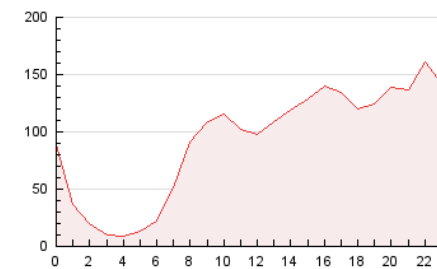

2. Secciones (Nacional)

	PAGINAS	%
HOME	159.135	7.16 %
RESTO	2.062.622	92.84 %

3. Por día del mes (Nacional)

Día	N. únicos	Visitas	Páginas	Día	N. únicos	Visitas	Páginas	Día	N. únicos	Visitas	Páginas
1	15.952	18.754	31.094	11	43.448	50.576	318.679	21	44.046	50.081	127.694
2	14.283	17.303	34.732	12	31.804	38.296	107.217	22	42.587	48.119	114.148
3	13.041	15.270	35.062	13	17.877	20.686	47.043	23	28.075	32.324	80.968
4	24.206	28.607	79.151	14	18.849	23.028	65.369	24	18.839	22.696	72.759
5	16.078	19.818	53.600	15	18.117	21.128	72.394	25	20.942	26.596	66.817
6	19.468	24.331	70.951	16	18.217	22.220	77.265	26	15.490	18.604	52.791
7	16.031	20.257	47.918	17	15.815	18.732	55.972	27	19.275	24.257	50.684
8	18.798	23.443	81.064	18	17.729	21.665	62.322	28	10.704	13.126	30.763
9	19.698	24.066	75.338	19	20.470	23.041	62.934	29	10.667	12.996	24.262
10	37.555	44.399	151.933	20	20.045	24.050	70.833				

4. Gráficas (Nacional)

4.1 Por día de la semana (promedio)

N. únicos / Visitas (x 100)

Páginas (x 100)

4.2 Por franja horaria (promedio)

Visitas_ (x 1000)

Páginas (x 1000)

4.3 Por meses