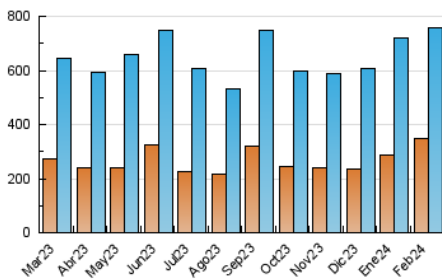

4.3 Por meses

N. únicos / Visitas (x 1000)