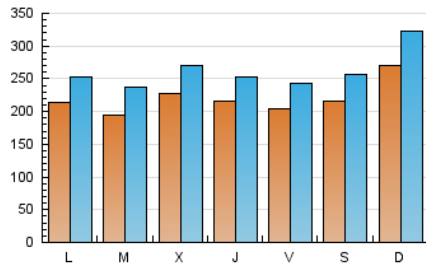

1. Cifras totales y promedios (Nacional e Internacional)

MES - AÑO	NAVEGADORES UNICOS	VISITAS	PAGINAS
Febrero - 2024	346.677	759.877	2.253.495
PROMEDIO DIARIO	22.042	26.203	77.707
PROMEDIO LUNES-VIERNES	21.180	25.149	66.722
PROMEDIO SABADO-DOMINGO	24.303	28.968	106.542
PAGINAS / VISITAS	2,97		
DURACION MEDIA VISITAS	0:01:16		
TIEMPO INTERACCIÓN MEDIO	0:00:32		

2. Secciones (Nacional e Internacional)

	PAGINAS	%
HOME	160.604	7.13 %
RESTO	2.092.891	92.87 %

3. Por día del mes (Nacional e Internacional)

Día	N. únicos	Visitas	Páginas	Día	N. únicos	Visitas	Páginas	Día	N. únicos	Visitas	Páginas
1	16.216	18.930	31.475	11	44.067	51.398	321.147	21	44.559	50.676	128.841
2	14.564	17.575	35.144	12	32.371	38.882	109.319	22	43.169	48.536	115.285
3	13.190	15.453	35.573	13	18.249	21.012	47.927	23	28.499	32.857	82.138
4	24.590	29.009	79.877	14	19.138	23.263	66.027	24	19.252	23.083	73.735
5	16.387	20.210	54.230	15	18.453	21.468	73.522	25	21.276	26.916	67.595
6	19.787	24.680	72.496	16	18.507	22.561	78.065	26	15.986	19.065	55.913
7	16.416	20.602	49.059	17	16.073	18.982	56.729	27	19.630	24.599	51.345
8	19.191	23.821	82.173	18	18.034	22.068	63.259	28	11.233	13.759	31.472
9	20.064	24.448	76.437	19	20.812	23.222	63.649	29	11.146	13.495	25.025
10	37.941	44.834	154.417	20	20.405	24.473	71.621				

4. Gráficas (Nacional e Internacional)

4.1 Por día de la semana (promedio)

N. únicos / Visitas (x 100)

Páginas (x 100)

4.2 Por franja horaria (promedio)

Visitas_ (x 1000)

Páginas (x 1000)

4.3 Por meses