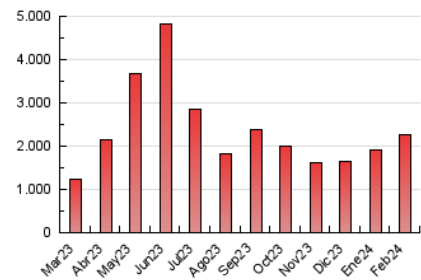

Páginas (x 1000)