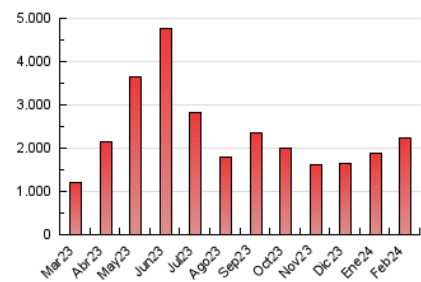

Páginas (x 1000)