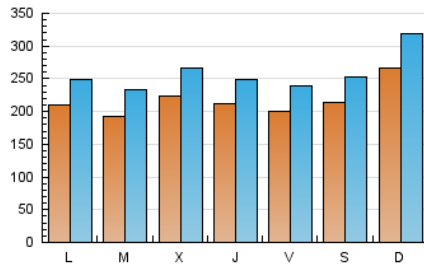

1. Cifras totales y promedios (Nacional)

MES - AÑO	NAVEGADORES UNICOS	VISITAS	PAGINAS
Febrero - 2024	337.610	748.469	2.221.757
PROMEDIO DIARIO	21.659	25.809	76.612
PROMEDIO LUNES-VIERNES	20.787	24.758	65.670
PROMEDIO SABADO-DOMINGO	23.947	28.568	105.337
PAGINAS / VISITAS	2,97		
DURACION MEDIA VISITAS	0:01:16		
TIEMPO INTERACCIÓN MEDIO	0:00:32		

2. Secciones (Nacional)

	PAGINAS	%
HOME	159.135	7.16 %
RESTO	2.062.622	92.84 %

3. Por día del mes (Nacional)

Día	N. únicos	Visitas	Páginas	Día	N. únicos	Visitas	Páginas	Día	N. únicos	Visitas	Páginas
1	15.952	18.754	31.094	11	43.448	50.576	318.679	21	44.046	50.081	127.694
2	14.283	17.303	34.732	12	31.804	38.296	107.217	22	42.587	48.119	114.148
3	13.041	15.270	35.062	13	17.877	20.686	47.043	23	28.075	32.324	80.968
4	24.206	28.607	79.151	14	18.849	23.028	65.369	24	18.839	22.696	72.759
5	16.078	19.818	53.600	15	18.117	21.128	72.394	25	20.942	26.596	66.817
6	19.468	24.331	70.951	16	18.217	22.220	77.265	26	15.490	18.604	52.791
7	16.031	20.257	47.918	17	15.815	18.732	55.972	27	19.275	24.257	50.684
8	18.798	23.443	81.064	18	17.729	21.665	62.322	28	10.704	13.126	30.763
9	19.698	24.066	75.338	19	20.470	23.041	62.934	29	10.667	12.996	24.262
10	37.555	44.399	151.933	20	20.045	24.050	70.833				

4. Gráficas (Nacional)

4.1 Por día de la semana (promedio)

N. únicos / Visitas (x 100)

Páginas (x 100)

4.2 Por franja horaria (promedio)

Visitas_ (x 1000)

Páginas (x 1000)

4.3 Por meses