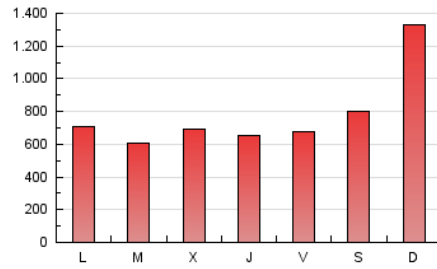

1. Cifras totales y promedios (Nacional e Internacional)

MES - AÑO	NAVEGADORES UNICOS	VISITAS	PAGINAS
Febrero - 2024	346.677	759.877	2.253.495
PROMEDIO DIARIO	22.042	26.203	77.707
PROMEDIO LUNES-VIERNES	21.180	25.149	66.722
PROMEDIO SABADO-DOMINGO	24.303	28.968	106.542
PAGINAS / VISITAS	2,97		
DURACION MEDIA VISITAS	0:01:16		
TIEMPO INTERACCIÓN MEDIO	0:00:32		

2. Secciones (Nacional e Internacional)

	PAGINAS	%
HOME	160.604	7.13 %
RESTO	2.092.891	92.87 %

3. Por día del mes (Nacional e Internacional)

Día	N. únicos	Visitas	Páginas	Día	N. únicos	Visitas	Páginas	Día	N. únicos	Visitas	Páginas
1	16.216	18.930	31.475	11	44.067	51.398	321.147	21	44.559	50.676	128.841
2	14.564	17.575	35.144	12	32.371	38.882	109.319	22	43.169	48.536	115.285
3	13.190	15.453	35.573	13	18.249	21.012	47.927	23	28.499	32.857	82.138
4	24.590	29.009	79.877	14	19.138	23.263	66.027	24	19.252	23.083	73.735
5	16.387	20.210	54.230	15	18.453	21.468	73.522	25	21.276	26.916	67.595
6	19.787	24.680	72.496	16	18.507	22.561	78.065	26	15.986	19.065	55.913
7	16.416	20.602	49.059	17	16.073	18.982	56.729	27	19.630	24.599	51.345
8	19.191	23.821	82.173	18	18.034	22.068	63.259	28	11.233	13.759	31.472
9	20.064	24.448	76.437	19	20.812	23.222	63.649	29	11.146	13.495	25.025
10	37.941	44.834	154.417	20	20.405	24.473	71.621				

4. Gráficas (Nacional e Internacional)

4.1 Por día de la semana (promedio)

N. únicos / Visitas (x 100)

Páginas (x 100)

4.2 Por franja horaria (promedio)

Visitas_ (x 1000)

Páginas (x 1000)

4.3 Por meses