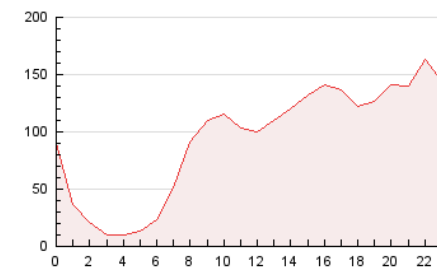

2. Secciones (Nacional e Internacional)

	PAGINAS	%
HOME	160.604	7.13 %
RESTO	2.092.891	92.87 %

3. Por día del mes (Nacional e Internacional)

Día	N. únicos	Visitas	Páginas	Día	N. únicos	Visitas	Páginas	Día	N. únicos	Visitas	Páginas
1	16.216	18.930	31.475	11	44.067	51.398	321.147	21	44.559	50.676	128.841
2	14.564	17.575	35.144	12	32.371	38.882	109.319	22	43.169	48.536	115.285
3	13.190	15.453	35.573	13	18.249	21.012	47.927	23	28.499	32.857	82.138
4	24.590	29.009	79.877	14	19.138	23.263	66.027	24	19.252	23.083	73.735
5	16.387	20.210	54.230	15	18.453	21.468	73.522	25	21.276	26.916	67.595
6	19.787	24.680	72.496	16	18.507	22.561	78.065	26	15.986	19.065	55.913
7	16.416	20.602	49.059	17	16.073	18.982	56.729	27	19.630	24.599	51.345
8	19.191	23.821	82.173	18	18.034	22.068	63.259	28	11.233	13.759	31.472
9	20.064	24.448	76.437	19	20.812	23.222	63.649	29	11.146	13.495	25.025
10	37.941	44.834	154.417	20	20.405	24.473	71.621				

4. Gráficas (Nacional e Internacional)

4.1 Por día de la semana (promedio)

N. únicos / Visitas (x 100)

Páginas (x 100)

4.2 Por franja horaria (promedio)

Visitas_ (x 1000)

Páginas (x 1000)

4.3 Por meses