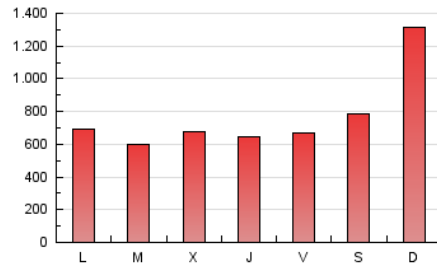

1. Cifras totales y promedios (Nacional)

MES - AÑO	NAVEGADORES UNICOS	VISITAS	PAGINAS
Febrero - 2024	337.610	748.469	2.221.757
PROMEDIO DIARIO	21.659	25.809	76.612
PROMEDIO LUNES-VIERNES	20.787	24.758	65.670
PROMEDIO SABADO-DOMINGO	23.947	28.568	105.337
PAGINAS / VISITAS	2,97		
DURACION MEDIA VISITAS	0:01:16		
TIEMPO INTERACCIÓN MEDIO	0:00:32		

2. Secciones (Nacional)

	PAGINAS	%
HOME	159.135	7.16 %
RESTO	2.062.622	92.84 %

3. Por día del mes (Nacional)

Día	N. únicos	Visitas	Páginas	Día	N. únicos	Visitas	Páginas	Día	N. únicos	Visitas	Páginas
1	15.952	18.754	31.094	11	43.448	50.576	318.679	21	44.046	50.081	127.694
2	14.283	17.303	34.732	12	31.804	38.296	107.217	22	42.587	48.119	114.148
3	13.041	15.270	35.062	13	17.877	20.686	47.043	23	28.075	32.324	80.968
4	24.206	28.607	79.151	14	18.849	23.028	65.369	24	18.839	22.696	72.759
5	16.078	19.818	53.600	15	18.117	21.128	72.394	25	20.942	26.596	66.817
6	19.468	24.331	70.951	16	18.217	22.220	77.265	26	15.490	18.604	52.791
7	16.031	20.257	47.918	17	15.815	18.732	55.972	27	19.275	24.257	50.684
8	18.798	23.443	81.064	18	17.729	21.665	62.322	28	10.704	13.126	30.763
9	19.698	24.066	75.338	19	20.470	23.041	62.934	29	10.667	12.996	24.262
10	37.555	44.399	151.933	20	20.045	24.050	70.833				

4. Gráficas (Nacional)

4.1 Por día de la semana (promedio)

N. únicos / Visitas (x 100)

Páginas (x 100)

4.2 Por franja horaria (promedio)

Visitas_ (x 1000)

Páginas (x 1000)

4.3 Por meses