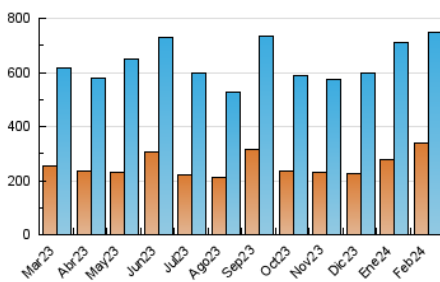

4.3 Por meses

N. únicos / Visitas (x 1000)