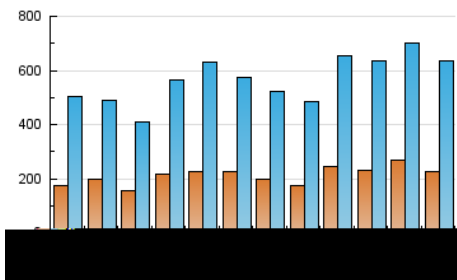

4.3 Por meses

N. únicos / Visitas (x 1000)

Páginas (x 1000)