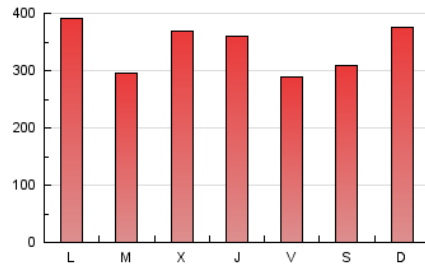

**1. Cifras totales y promedios (Nacional e Internacional)**

MES - AÑO	NAVEGADORES UNICOS	VISITAS	PAGINAS
Febrero - 2023	226.179	633.576	956.259
PROMEDIO DIARIO	18.346	22.628	34.152
PROMEDIO LUNES-VIERNES	18.572	22.760	34.084
PROMEDIO SABADO-DOMINGO	17.781	22.296	34.323
PAGINAS / VISITAS	1,51		
DURACION MEDIA VISITAS	0:01:10		
DURACION MEDIA PAGINAS	0:02:18		

2. Secciones (Nacional e Internacional)

	PAGINAS	%
HOME	158.001	16.52 %
RESTO	798.258	83.48 %

3. Por día del mes (Nacional e Internacional)

Día	N. únicos	Visitas	Páginas	Día	N. únicos	Visitas	Páginas	Día	N. únicos	Visitas	Páginas
1	36.405	41.264	57.525	11	18.442	22.743	34.685	21	14.558	17.673	27.713
2	33.742	39.466	56.860	12	20.896	25.545	38.891	22	19.877	25.293	38.389
3	18.972	22.693	32.901	13	24.631	32.168	50.199	23	18.669	24.402	38.524
4	19.719	24.677	37.145	14	16.795	20.671	31.177	24	14.885	18.660	29.798
5	20.042	25.407	40.585	15	11.729	14.710	21.905	25	14.982	18.764	28.894
6	18.713	21.912	32.080	16	14.164	17.533	27.076	26	19.436	25.116	38.659
7	16.415	20.218	30.584	17	15.695	19.392	29.644	27	18.428	23.218	34.108
8	16.091	19.752	29.419	18	12.275	15.310	23.239	28	15.965	19.856	28.642
9	11.600	14.401	21.744	19	16.454	20.807	32.489				
10	12.291	14.848	23.061	20	21.819	27.077	40.323				

4. Gráficas (Nacional e Internacional)

4.1 Por día de la semana (promedio)

N. únicos / Visitas (x 100)

Páginas (x 100)

4.2 Por franja horaria (promedio)

Visitas_ (x 1000)

Páginas (x 1000)

4.3 Por meses