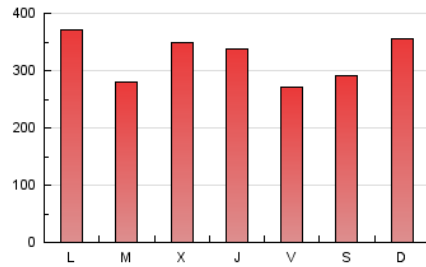

**1. Cifras totales y promedios (Nacional)**

MES - AÑO	NAVEGADORES UNICOS	VISITAS	PAGINAS
Febrero - 2023	204.003	594.379	902.639
PROMEDIO DIARIO	17.210	21.228	32.237
PROMEDIO LUNES-VIERNES	17.441	21.364	32.194
PROMEDIO SABADO-DOMINGO	16.634	20.888	32.346
PAGINAS / VISITAS	1,52		
DURACION MEDIA VISITAS	0:01:11		
DURACION MEDIA PAGINAS	0:02:16		

2. Secciones (Nacional)

	PAGINAS	%
HOME	145.896	16.16 %
RESTO	756.743	83.84 %

3. Por día del mes (Nacional)

Día	N. únicos	Visitas	Páginas	Día	N. únicos	Visitas	Páginas	Día	N. únicos	Visitas	Páginas
1	34.891	39.497	55.267	11	17.542	21.596	33.143	21	13.790	16.728	26.356
2	31.970	37.029	53.339	12	19.874	24.266	37.144	22	18.714	23.917	36.503
3	17.687	21.081	30.755	13	23.242	30.303	47.417	23	17.489	22.960	36.575
4	18.566	23.264	35.051	14	15.602	19.163	29.217	24	13.943	17.526	28.217
5	19.218	24.353	38.917	15	10.621	13.382	20.241	25	13.868	17.393	27.079
6	17.906	20.919	30.692	16	12.949	16.103	25.142	26	18.000	23.315	36.089
7	15.584	19.198	29.121	17	14.420	17.855	27.659	27	17.060	21.546	31.931
8	15.198	18.625	27.869	18	11.032	13.921	21.386	28	15.037	18.679	27.075
9	10.656	13.266	20.286	19	14.970	18.997	29.957				
10	11.479	13.934	21.807	20	20.581	25.563	38.404				

4. Gráficas (Nacional)

4.1 Por día de la semana (promedio)

N. únicos / Visitas (x 100)

Páginas (x 100)

4.2 Por franja horaria (promedio)

Visitas_ (x 1000)

Páginas (x 1000)

4.3 Por meses