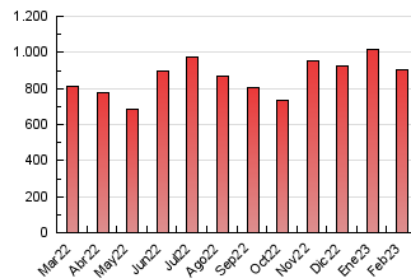

4.3 Por meses

N. únicos / Visitas (x 1000)

Páginas (x 1000)