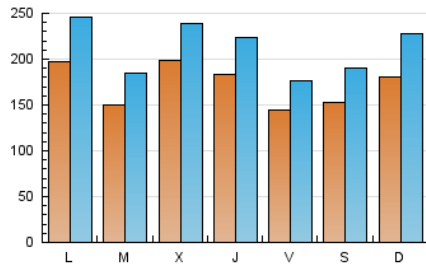

**1. Cifras totales y promedios (Nacional)**

MES - AÑO	NAVEGADORES UNICOS	VISITAS	PAGINAS
Febrero - 2023	204.003	594.379	902.639
PROMEDIO DIARIO	17.210	21.228	32.237
PROMEDIO LUNES-VIERNES	17.441	21.364	32.194
PROMEDIO SABADO-DOMINGO	16.634	20.888	32.346
PAGINAS / VISITAS	1,52		
DURACION MEDIA VISITAS	0:01:11		
DURACION MEDIA PAGINAS	0:02:16		

2. Secciones (Nacional)

	PAGINAS	%
HOME	145.896	16.16 %
RESTO	756.743	83.84 %

3. Por día del mes (Nacional)

Día	N. únicos	Visitas	Páginas	Día	N. únicos	Visitas	Páginas	Día	N. únicos	Visitas	Páginas
1	34.891	39.497	55.267	11	17.542	21.596	33.143	21	13.790	16.728	26.356
2	31.970	37.029	53.339	12	19.874	24.266	37.144	22	18.714	23.917	36.503
3	17.687	21.081	30.755	13	23.242	30.303	47.417	23	17.489	22.960	36.575
4	18.566	23.264	35.051	14	15.602	19.163	29.217	24	13.943	17.526	28.217
5	19.218	24.353	38.917	15	10.621	13.382	20.241	25	13.868	17.393	27.079
6	17.906	20.919	30.692	16	12.949	16.103	25.142	26	18.000	23.315	36.089
7	15.584	19.198	29.121	17	14.420	17.855	27.659	27	17.060	21.546	31.931
8	15.198	18.625	27.869	18	11.032	13.921	21.386	28	15.037	18.679	27.075
9	10.656	13.266	20.286	19	14.970	18.997	29.957				
10	11.479	13.934	21.807	20	20.581	25.563	38.404				

4. Gráficas (Nacional)

4.1 Por día de la semana (promedio)

N. únicos / Visitas (x 100)

Páginas (x 100)

4.2 Por franja horaria (promedio)

Visitas_ (x 1000)

Páginas (x 1000)

4.3 Por meses