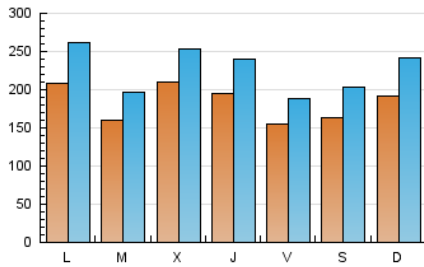

**1. Cifras totales y promedios (Nacional e Internacional)**

MES - AÑO	NAVEGADORES UNICOS	VISITAS	PAGINAS
Febrero - 2023	226.179	633.576	956.259
PROMEDIO DIARIO	18.346	22.628	34.152
PROMEDIO LUNES-VIERNES	18.572	22.760	34.084
PROMEDIO SABADO-DOMINGO	17.781	22.296	34.323
PAGINAS / VISITAS	1,51		
DURACION MEDIA VISITAS	0:01:10		
DURACION MEDIA PAGINAS	0:02:18		

2. Secciones (Nacional e Internacional)

	PAGINAS	%
HOME	158.001	16.52 %
RESTO	798.258	83.48 %

3. Por día del mes (Nacional e Internacional)

Día	N. únicos	Visitas	Páginas	Día	N. únicos	Visitas	Páginas	Día	N. únicos	Visitas	Páginas
1	36.405	41.264	57.525	11	18.442	22.743	34.685	21	14.558	17.673	27.713
2	33.742	39.466	56.860	12	20.896	25.545	38.891	22	19.877	25.293	38.389
3	18.972	22.693	32.901	13	24.631	32.168	50.199	23	18.669	24.402	38.524
4	19.719	24.677	37.145	14	16.795	20.671	31.177	24	14.885	18.660	29.798
5	20.042	25.407	40.585	15	11.729	14.710	21.905	25	14.982	18.764	28.894
6	18.713	21.912	32.080	16	14.164	17.533	27.076	26	19.436	25.116	38.659
7	16.415	20.218	30.584	17	15.695	19.392	29.644	27	18.428	23.218	34.108
8	16.091	19.752	29.419	18	12.275	15.310	23.239	28	15.965	19.856	28.642
9	11.600	14.401	21.744	19	16.454	20.807	32.489				
10	12.291	14.848	23.061	20	21.819	27.077	40.323				

4. Gráficas (Nacional e Internacional)

4.1 Por día de la semana (promedio)

N. únicos / Visitas (x 100)

Páginas (x 100)

4.2 Por franja horaria (promedio)

Visitas_ (x 1000)

Páginas (x 1000)

4.3 Por meses