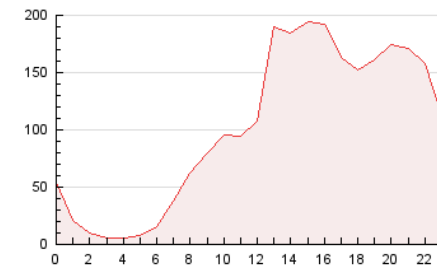

2. Secciones (Nacional)

	PAGINAS	%
HOME	504.646	20.60 %
RESTO	1.945.651	79.40 %

3. Por día del mes (Nacional)

Día	N. únicos	Visitas	Páginas	Día	N. únicos	Visitas	Páginas	Día	N. únicos	Visitas	Páginas
1	26.216	35.872	173.811	11	12.376	17.139	69.683	21	13.530	18.877	73.735
2	20.790	28.048	142.680	12	12.541	17.690	74.436	22	14.676	20.719	86.590
3	17.142	23.909	110.322	13	13.299	18.415	78.878	23	15.527	21.391	88.670
4	18.882	25.307	91.110	14	14.998	20.318	79.129	24	20.134	24.841	75.727
5	23.642	30.215	96.215	15	14.117	19.416	73.520	25	17.931	22.821	72.003
6	14.284	19.781	74.800	16	19.082	26.875	103.612	26	14.715	20.220	70.483
7	15.310	20.322	72.594	17	19.799	29.452	109.674	27	12.825	16.961	56.456
8	16.429	23.064	93.993	18	20.123	28.870	104.674	28	14.962	20.273	69.358
9	16.449	22.996	86.100	19	12.936	18.077	71.010				
10	14.274	20.230	83.865	20	11.916	16.833	67.169				

4. Gráficas (Nacional)

4.1 Por día de la semana (promedio)

N. únicos / Visitas (x 100)

Páginas (x 100)

4.2 Por franja horaria (promedio)

Visitas (x 1000)

Páginas (x 1000)

4.3 Por meses