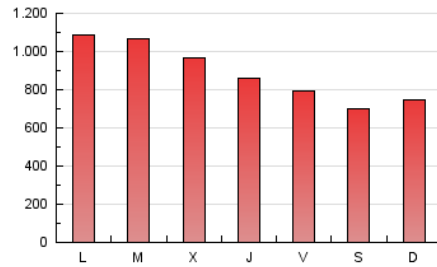

1. Cifras totales y promedios (Nacional e Internacional)

MES - AÑO	NAVEGADORES UNICOS	VISITAS	PAGINAS
Febrero - 2021	189.318	642.861	2.487.344
PROMEDIO DIARIO	16.857	22.959	88.834
PROMEDIO LUNES-VIERNES	17.888	24.393	95.388
PROMEDIO SABADO-DOMINGO	14.278	19.375	72.448
PAGINAS / VISITAS	3,87		
DURACION MEDIA VISITAS	0:02:10		
DURACION MEDIA PAGINAS	0:00:45		

2. Secciones (Nacional e Internacional)

	PAGINAS	%
HOME	509.264	20.47 %
RESTO	1.978.080	79.53 %

3. Por día del mes (Nacional e Internacional)

Día	N. únicos	Visitas	Páginas	Día	N. únicos	Visitas	Páginas	Día	N. únicos	Visitas	Páginas
1	26.800	36.466	175.865	11	13.031	17.756	71.405	21	13.930	19.278	74.777
2	21.267	28.617	144.757	12	13.038	18.222	75.799	22	15.171	21.282	88.146
3	17.514	24.379	111.951	13	13.745	18.894	79.984	23	15.953	21.870	89.920
4	19.428	25.871	92.702	14	15.422	20.768	80.176	24	20.530	25.251	76.621
5	24.205	30.785	97.778	15	14.617	19.929	74.804	25	18.326	23.247	72.934
6	14.746	20.254	75.825	16	19.579	27.370	104.962	26	15.101	20.625	71.385
7	15.761	20.770	73.669	17	20.426	30.074	111.263	27	13.098	17.246	57.139
8	16.938	23.614	95.467	18	20.648	29.516	106.429	28	15.247	20.602	69.974
9	16.891	23.495	87.466	19	13.342	18.531	72.274				
10	14.959	20.959	85.835	20	12.276	17.190	68.037				

4. Gráficas (Nacional e Internacional)

4.1 Por día de la semana (promedio)

N. únicos / Visitas (x 100)

Páginas (x 100)

4.2 Por franja horaria (promedio)

Visitas (x 1000)

Páginas (x 1000)

4.3 Por meses