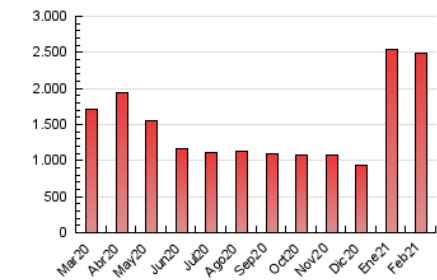

Páginas (x 1000)