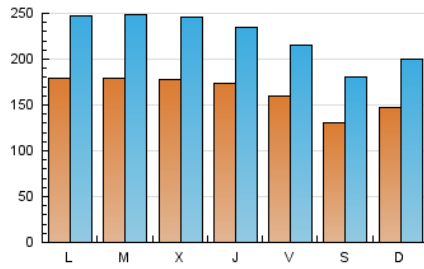

1. Cifras totales y promedios (Nacional)

MES - AÑO	NAVEGADORES UNICOS	VISITAS	PAGINAS
Febrero - 2021	178.189	628.932	2.450.297
PROMEDIO DIARIO	16.389	22.462	87.511
PROMEDIO LUNES-VIERNES	17.389	23.858	93.909
PROMEDIO SABADO-DOMINGO	13.891	18.973	71.515
PAGINAS / VISITAS	3,90		
DURACION MEDIA VISITAS	0:02:10		
DURACION MEDIA PAGINAS	0:00:45		

2. Secciones (Nacional)

	PAGINAS	%
HOME	504.646	20.60 %
RESTO	1.945.651	79.40 %

3. Por día del mes (Nacional)

Día	N. únicos	Visitas	Páginas	Día	N. únicos	Visitas	Páginas	Día	N. únicos	Visitas	Páginas
1	26.216	35.872	173.811	11	12.376	17.139	69.683	21	13.530	18.877	73.735
2	20.790	28.048	142.680	12	12.541	17.690	74.436	22	14.676	20.719	86.590
3	17.142	23.909	110.322	13	13.299	18.415	78.878	23	15.527	21.391	88.670
4	18.882	25.307	91.110	14	14.998	20.318	79.129	24	20.134	24.841	75.727
5	23.642	30.215	96.215	15	14.117	19.416	73.520	25	17.931	22.821	72.003
6	14.284	19.781	74.800	16	19.082	26.875	103.612	26	14.715	20.220	70.483
7	15.310	20.322	72.594	17	19.799	29.452	109.674	27	12.825	16.961	56.456
8	16.429	23.064	93.993	18	20.123	28.870	104.674	28	14.962	20.273	69.358
9	16.449	22.996	86.100	19	12.936	18.077	71.010				
10	14.274	20.230	83.865	20	11.916	16.833	67.169				

4. Gráficas (Nacional)

4.1 Por día de la semana (promedio)

N. únicos / Visitas (x 100)

Páginas (x 100)

4.2 Por franja horaria (promedio)

Visitas (x 1000)

Páginas (x 1000)

4.3 Por meses