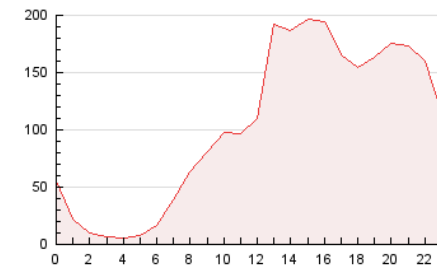

2. Secciones (Nacional e Internacional)

	PAGINAS	%
HOME	509.264	20.47 %
RESTO	1.978.080	79.53 %

3. Por día del mes (Nacional e Internacional)

Día	N. únicos	Visitas	Páginas	Día	N. únicos	Visitas	Páginas	Día	N. únicos	Visitas	Páginas
1	26.800	36.466	175.865	11	13.031	17.756	71.405	21	13.930	19.278	74.777
2	21.267	28.617	144.757	12	13.038	18.222	75.799	22	15.171	21.282	88.146
3	17.514	24.379	111.951	13	13.745	18.894	79.984	23	15.953	21.870	89.920
4	19.428	25.871	92.702	14	15.422	20.768	80.176	24	20.530	25.251	76.621
5	24.205	30.785	97.778	15	14.617	19.929	74.804	25	18.326	23.247	72.934
6	14.746	20.254	75.825	16	19.579	27.370	104.962	26	15.101	20.625	71.385
7	15.761	20.770	73.669	17	20.426	30.074	111.263	27	13.098	17.246	57.139
8	16.938	23.614	95.467	18	20.648	29.516	106.429	28	15.247	20.602	69.974
9	16.891	23.495	87.466	19	13.342	18.531	72.274				
10	14.959	20.959	85.835	20	12.276	17.190	68.037				

4. Gráficas (Nacional e Internacional)

4.1 Por día de la semana (promedio)

N. únicos / Visitas (x 100)

Páginas (x 100)

4.2 Por franja horaria (promedio)

Visitas (x 1000)

Páginas (x 1000)

4.3 Por meses