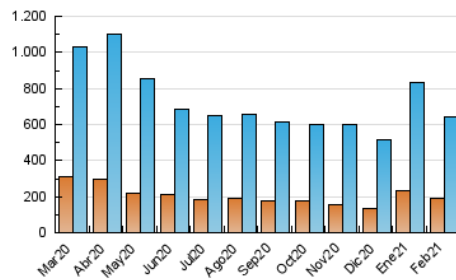

4.3 Por meses

N. únicos / Visitas (x 1000)