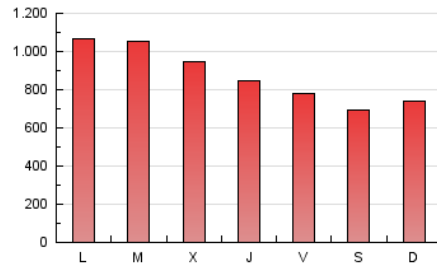

1. Cifras totales y promedios (Nacional)

MES - AÑO	NAVEGADORES UNICOS	VISITAS	PAGINAS
Febrero - 2021	178.189	628.932	2.450.297
PROMEDIO DIARIO	16.389	22.462	87.511
PROMEDIO LUNES-VIERNES	17.389	23.858	93.909
PROMEDIO SABADO-DOMINGO	13.891	18.973	71.515
PAGINAS / VISITAS	3,90		
DURACION MEDIA VISITAS	0:02:10		
DURACION MEDIA PAGINAS	0:00:45		

2. Secciones (Nacional)

	PAGINAS	%
HOME	504.646	20.60 %
RESTO	1.945.651	79.40 %

3. Por día del mes (Nacional)

Día	N. únicos	Visitas	Páginas	Día	N. únicos	Visitas	Páginas	Día	N. únicos	Visitas	Páginas
1	26.216	35.872	173.811	11	12.376	17.139	69.683	21	13.530	18.877	73.735
2	20.790	28.048	142.680	12	12.541	17.690	74.436	22	14.676	20.719	86.590
3	17.142	23.909	110.322	13	13.299	18.415	78.878	23	15.527	21.391	88.670
4	18.882	25.307	91.110	14	14.998	20.318	79.129	24	20.134	24.841	75.727
5	23.642	30.215	96.215	15	14.117	19.416	73.520	25	17.931	22.821	72.003
6	14.284	19.781	74.800	16	19.082	26.875	103.612	26	14.715	20.220	70.483
7	15.310	20.322	72.594	17	19.799	29.452	109.674	27	12.825	16.961	56.456
8	16.429	23.064	93.993	18	20.123	28.870	104.674	28	14.962	20.273	69.358
9	16.449	22.996	86.100	19	12.936	18.077	71.010				
10	14.274	20.230	83.865	20	11.916	16.833	67.169				

4. Gráficas (Nacional)

4.1 Por día de la semana (promedio)

N. únicos / Visitas (x 100)

Páginas (x 100)

4.2 Por franja horaria (promedio)

Visitas (x 1000)

Páginas (x 1000)

4.3 Por meses