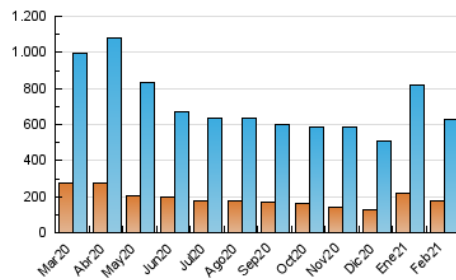

4.3 Por meses

N. únicos / Visitas (x 1000)