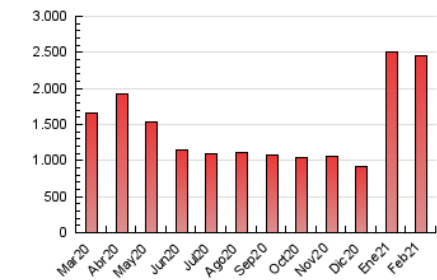

1. Cifras totales y promedios (Nacional)

MES - AÑO	NAVEGADORES UNICOS	VISITAS	PAGINAS
Febrero - 2021	178.189	628.932	2.450.297
PROMEDIO DIARIO	16.389	22.462	87.511
PROMEDIO LUNES-VIERNES	17.389	23.858	93.909
PROMEDIO SABADO-DOMINGO	13.891	18.973	71.515
PAGINAS / VISITAS	3,90		
DURACION MEDIA VISITAS	0:02:10		
DURACION MEDIA PAGINAS	0:00:45		

2. Secciones (Nacional)

	PAGINAS	%
HOME	504.646	20.60 %
RESTO	1.945.651	79.40 %

3. Por día del mes (Nacional)

Día	N. únicos	Visitas	Páginas	Día	N. únicos	Visitas	Páginas	Día	N. únicos	Visitas	Páginas
1	26.216	35.872	173.811	11	12.376	17.139	69.683	21	13.530	18.877	73.735
2	20.790	28.048	142.680	12	12.541	17.690	74.436	22	14.676	20.719	86.590
3	17.142	23.909	110.322	13	13.299	18.415	78.878	23	15.527	21.391	88.670
4	18.882	25.307	91.110	14	14.998	20.318	79.129	24	20.134	24.841	75.727
5	23.642	30.215	96.215	15	14.117	19.416	73.520	25	17.931	22.821	72.003
6	14.284	19.781	74.800	16	19.082	26.875	103.612	26	14.715	20.220	70.483
7	15.310	20.322	72.594	17	19.799	29.452	109.674	27	12.825	16.961	56.456
8	16.429	23.064	93.993	18	20.123	28.870	104.674	28	14.962	20.273	69.358
9	16.449	22.996	86.100	19	12.936	18.077	71.010				
10	14.274	20.230	83.865	20	11.916	16.833	67.169				

4. Gráficas (Nacional)

4.1 Por día de la semana (promedio)

N. únicos / Visitas (x 100)

Páginas (x 100)

4.2 Por franja horaria (promedio)

Visitas (x 1000)

Páginas (x 1000)

4.3 Por meses

N. únicos / Visitas (x 1000)

Páginas (x 1000)

5. Observaciones

Este Medio Electrónico de Comunicación ha sido medido por la herramienta Google Analytics de Google

6. Definiciones básicas (Para más información ver Normas Técnicas para el Control de los Medios Electrónicos de Comunicación)