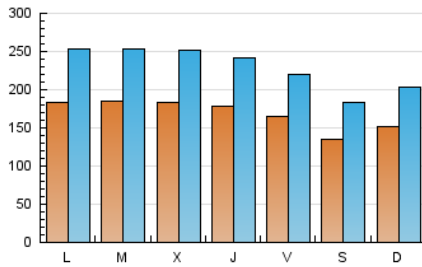

1. Cifras totales y promedios (Nacional e Internacional)

MES - AÑO	NAVEGADORES UNICOS	VISITAS	PAGINAS
Febrero - 2021	189.318	642.861	2.487.344
PROMEDIO DIARIO	16.857	22.959	88.834
PROMEDIO LUNES-VIERNES	17.888	24.393	95.388
PROMEDIO SABADO-DOMINGO	14.278	19.375	72.448
PAGINAS / VISITAS	3,87		
DURACION MEDIA VISITAS	0:02:10		
DURACION MEDIA PAGINAS	0:00:45		

2. Secciones (Nacional e Internacional)

	PAGINAS	%
HOME	509.264	20.47 %
RESTO	1.978.080	79.53 %

3. Por día del mes (Nacional e Internacional)

Día	N. únicos	Visitas	Páginas	Día	N. únicos	Visitas	Páginas	Día	N. únicos	Visitas	Páginas
1	26.800	36.466	175.865	11	13.031	17.756	71.405	21	13.930	19.278	74.777
2	21.267	28.617	144.757	12	13.038	18.222	75.799	22	15.171	21.282	88.146
3	17.514	24.379	111.951	13	13.745	18.894	79.984	23	15.953	21.870	89.920
4	19.428	25.871	92.702	14	15.422	20.768	80.176	24	20.530	25.251	76.621
5	24.205	30.785	97.778	15	14.617	19.929	74.804	25	18.326	23.247	72.934
6	14.746	20.254	75.825	16	19.579	27.370	104.962	26	15.101	20.625	71.385
7	15.761	20.770	73.669	17	20.426	30.074	111.263	27	13.098	17.246	57.139
8	16.938	23.614	95.467	18	20.648	29.516	106.429	28	15.247	20.602	69.974
9	16.891	23.495	87.466	19	13.342	18.531	72.274				
10	14.959	20.959	85.835	20	12.276	17.190	68.037				

4. Gráficas (Nacional e Internacional)

4.1 Por día de la semana (promedio)

N. únicos / Visitas (x 100)

Páginas (x 100)

4.2 Por franja horaria (promedio)

Visitas (x 1000)

Páginas (x 1000)

4.3 Por meses