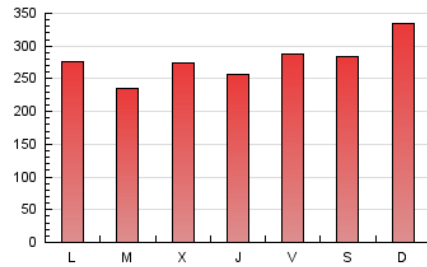

1. Cifras totales y promedios (Nacional)

MES - AÑO	NAVEGADORES UNICOS	VISITAS	PAGINAS
Febrero - 2019	116.178	447.633	780.699
PROMEDIO DIARIO	11.709	15.987	27.882
PROMEDIO LUNES-VIERNES	11.329	15.343	26.649
PROMEDIO SABADO-DOMINGO	12.659	17.598	30.964
PAGINAS / VISITAS	1,74		
DURACION MEDIA VISITAS	0:03:05		
DURACION MEDIA PAGINAS	0:04:08		

2. Secciones (Nacional)

	PAGINAS	%
HOME	234.437	30.03 %
RESTO	546.262	69.97 %

3. Por día del mes (Nacional)

Día	N. únicos	Visitas	Páginas	Día	N. únicos	Visitas	Páginas	Día	N. únicos	Visitas	Páginas
1	13.313	19.248	34.418	11	10.684	14.418	25.189	21	9.498	12.965	24.048
2	14.970	21.920	38.670	12	8.842	11.661	19.856	22	14.810	20.247	38.918
3	16.640	23.477	41.294	13	12.517	16.581	26.427	23	10.152	13.783	24.958
4	11.235	15.334	26.506	14	10.083	13.203	21.678	24	13.159	18.808	32.511
5	10.262	14.240	26.133	15	9.539	12.386	20.013	25	13.618	18.927	31.907
6	8.770	11.746	20.933	16	8.869	11.766	19.955	26	10.709	14.585	24.227
7	9.358	12.724	21.850	17	10.247	14.302	25.259	27	17.870	22.946	35.285
8	9.182	12.841	21.997	18	12.082	15.972	27.199	28	14.424	19.505	35.242
9	12.850	17.189	30.303	19	9.866	13.559	23.963				
10	14.385	19.538	34.763	20	9.923	13.762	27.197				

4. Gráficas (Nacional)

4.1 Por día de la semana (promedio)

N. únicos / Visitas (x 100)

Páginas (x 100)

4.2 Por franja horaria (promedio)

Visitas (x 1000)

Páginas (x 1000)

4.3 Por meses