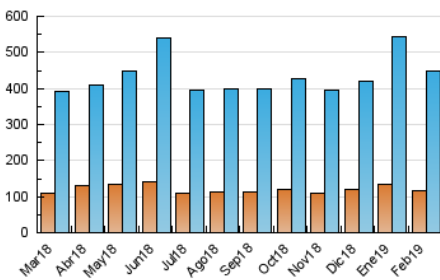

4.3 Por meses

N. únicos / Visitas (x 1000)