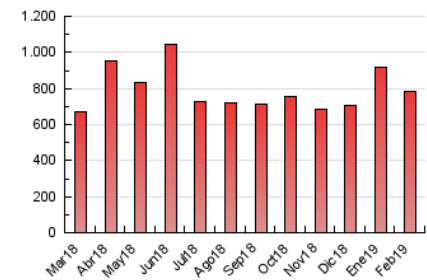

Páginas (x 1000)