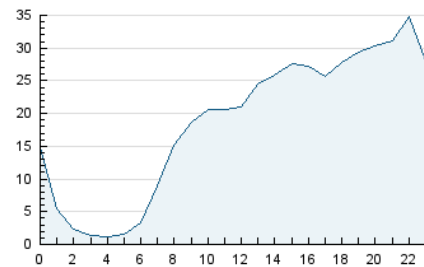

2. Secciones (Nacional)

	PAGINAS	%
HOME	234.437	30.03 %
RESTO	546.262	69.97 %

3. Por día del mes (Nacional)

Día	N. únicos	Visitas	Páginas	Día	N. únicos	Visitas	Páginas	Día	N. únicos	Visitas	Páginas
1	13.313	19.248	34.418	11	10.684	14.418	25.189	21	9.498	12.965	24.048
2	14.970	21.920	38.670	12	8.842	11.661	19.856	22	14.810	20.247	38.918
3	16.640	23.477	41.294	13	12.517	16.581	26.427	23	10.152	13.783	24.958
4	11.235	15.334	26.506	14	10.083	13.203	21.678	24	13.159	18.808	32.511
5	10.262	14.240	26.133	15	9.539	12.386	20.013	25	13.618	18.927	31.907
6	8.770	11.746	20.933	16	8.869	11.766	19.955	26	10.709	14.585	24.227
7	9.358	12.724	21.850	17	10.247	14.302	25.259	27	17.870	22.946	35.285
8	9.182	12.841	21.997	18	12.082	15.972	27.199	28	14.424	19.505	35.242
9	12.850	17.189	30.303	19	9.866	13.559	23.963				
10	14.385	19.538	34.763	20	9.923	13.762	27.197				

4. Gráficas (Nacional)

4.1 Por día de la semana (promedio)

N. únicos / Visitas (x 100)

Páginas (x 100)

4.2 Por franja horaria (promedio)

Visitas (x 1000)

Páginas (x 1000)

4.3 Por meses