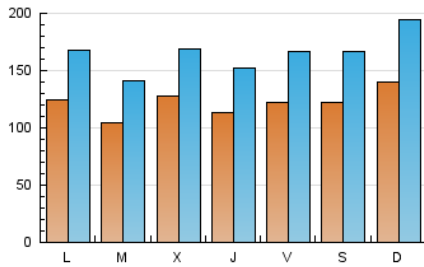

1. Cifras totales y promedios (Nacional e Internacional)

MES - AÑO	NAVEGADORES UNICOS	VISITAS	PAGINAS
Febrero - 2019	127.887	462.699	800.825
PROMEDIO DIARIO	12.221	16.525	28.601
PROMEDIO LUNES-VIERNES	11.866	15.905	27.410
PROMEDIO SABADO-DOMINGO	13.109	18.074	31.579
PAGINAS / VISITAS	1,73		
DURACION MEDIA VISITAS	0:03:04		
DURACION MEDIA PAGINAS	0:04:11		

2. Secciones (Nacional e Internacional)

	PAGINAS	%
HOME	240.346	30.01 %
RESTO	560.479	69.99 %

3. Por día del mes (Nacional e Internacional)

Día	N. únicos	Visitas	Páginas	Día	N. únicos	Visitas	Páginas	Día	N. únicos	Visitas	Páginas
1	13.754	19.707	35.001	11	11.134	14.909	25.901	21	10.171	13.701	24.987
2	15.392	22.372	39.254	12	9.366	12.214	20.633	22	15.547	20.984	39.851
3	16.962	23.878	41.900	13	13.069	17.172	27.153	23	10.858	14.501	25.749
4	11.797	15.862	27.202	14	10.554	13.711	22.338	24	13.607	19.280	33.103
5	10.731	14.732	26.828	15	10.072	12.953	20.714	25	14.209	19.487	32.625
6	9.162	12.160	21.682	16	9.246	12.161	20.404	26	11.079	14.985	24.739
7	9.737	13.117	22.584	17	10.731	14.792	25.898	27	18.374	23.502	36.078
8	9.539	13.200	22.524	18	12.670	16.637	28.016	28	15.047	20.179	36.203
9	13.302	17.659	30.933	19	10.625	14.317	24.919				
10	14.772	19.949	35.388	20	10.686	14.578	28.218				

4. Gráficas (Nacional e Internacional)

4.1 Por día de la semana (promedio)

N. únicos / Visitas (x 100)

Páginas (x 100)

4.2 Por franja horaria (promedio)

Visitas (x 1000)

Páginas (x 1000)

4.3 Por meses