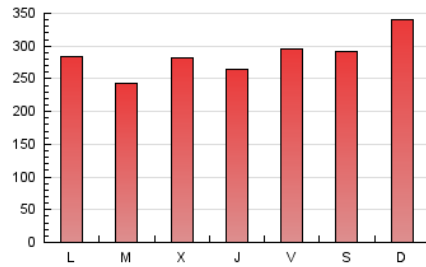

1. Cifras totales y promedios (Nacional e Internacional)

MES - AÑO	NAVEGADORES UNICOS	VISITAS	PAGINAS
Febrero - 2019	127.887	462.699	800.825
PROMEDIO DIARIO	12.221	16.525	28.601
PROMEDIO LUNES-VIERNES	11.866	15.905	27.410
PROMEDIO SABADO-DOMINGO	13.109	18.074	31.579
PAGINAS / VISITAS	1,73		
DURACION MEDIA VISITAS	0:03:04		
DURACION MEDIA PAGINAS	0:04:11		

2. Secciones (Nacional e Internacional)

	PAGINAS	%
HOME	240.346	30.01 %
RESTO	560.479	69.99 %

3. Por día del mes (Nacional e Internacional)

Día	N. únicos	Visitas	Páginas	Día	N. únicos	Visitas	Páginas	Día	N. únicos	Visitas	Páginas
1	13.754	19.707	35.001	11	11.134	14.909	25.901	21	10.171	13.701	24.987
2	15.392	22.372	39.254	12	9.366	12.214	20.633	22	15.547	20.984	39.851
3	16.962	23.878	41.900	13	13.069	17.172	27.153	23	10.858	14.501	25.749
4	11.797	15.862	27.202	14	10.554	13.711	22.338	24	13.607	19.280	33.103
5	10.731	14.732	26.828	15	10.072	12.953	20.714	25	14.209	19.487	32.625
6	9.162	12.160	21.682	16	9.246	12.161	20.404	26	11.079	14.985	24.739
7	9.737	13.117	22.584	17	10.731	14.792	25.898	27	18.374	23.502	36.078
8	9.539	13.200	22.524	18	12.670	16.637	28.016	28	15.047	20.179	36.203
9	13.302	17.659	30.933	19	10.625	14.317	24.919				
10	14.772	19.949	35.388	20	10.686	14.578	28.218				

4. Gráficas (Nacional e Internacional)

4.1 Por día de la semana (promedio)

N. únicos / Visitas (x 100)

Páginas (x 100)

4.2 Por franja horaria (promedio)

Visitas (x 1000)

Páginas (x 1000)

4.3 Por meses