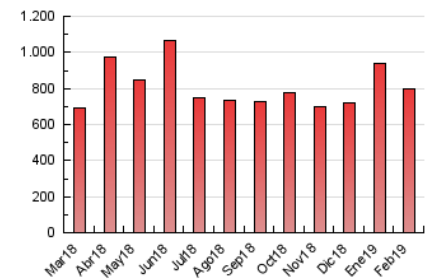

Páginas (x 1000)