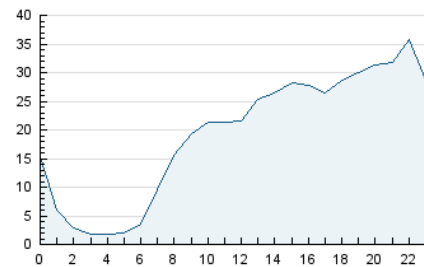

2. Secciones (Nacional e Internacional)

	PAGINAS	%
HOME	240.346	30.01 %
RESTO	560.479	69.99 %

3. Por día del mes (Nacional e Internacional)

Día	N. únicos	Visitas	Páginas	Día	N. únicos	Visitas	Páginas	Día	N. únicos	Visitas	Páginas
1	13.754	19.707	35.001	11	11.134	14.909	25.901	21	10.171	13.701	24.987
2	15.392	22.372	39.254	12	9.366	12.214	20.633	22	15.547	20.984	39.851
3	16.962	23.878	41.900	13	13.069	17.172	27.153	23	10.858	14.501	25.749
4	11.797	15.862	27.202	14	10.554	13.711	22.338	24	13.607	19.280	33.103
5	10.731	14.732	26.828	15	10.072	12.953	20.714	25	14.209	19.487	32.625
6	9.162	12.160	21.682	16	9.246	12.161	20.404	26	11.079	14.985	24.739
7	9.737	13.117	22.584	17	10.731	14.792	25.898	27	18.374	23.502	36.078
8	9.539	13.200	22.524	18	12.670	16.637	28.016	28	15.047	20.179	36.203
9	13.302	17.659	30.933	19	10.625	14.317	24.919				
10	14.772	19.949	35.388	20	10.686	14.578	28.218				

4. Gráficas (Nacional e Internacional)

4.1 Por día de la semana (promedio)

N. únicos / Visitas (x 100)

Páginas (x 100)

4.2 Por franja horaria (promedio)

Visitas (x 1000)

Páginas (x 1000)

4.3 Por meses