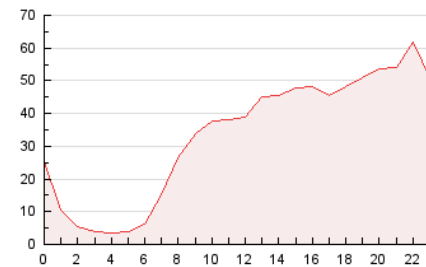

2. Secciones (Nacional e Internacional)

	PAGINAS	%
HOME	240.346	30.01 %
RESTO	560.479	69.99 %

3. Por día del mes (Nacional e Internacional)

Día	N. únicos	Visitas	Páginas	Día	N. únicos	Visitas	Páginas	Día	N. únicos	Visitas	Páginas
1	13.754	19.707	35.001	11	11.134	14.909	25.901	21	10.171	13.701	24.987
2	15.392	22.372	39.254	12	9.366	12.214	20.633	22	15.547	20.984	39.851
3	16.962	23.878	41.900	13	13.069	17.172	27.153	23	10.858	14.501	25.749
4	11.797	15.862	27.202	14	10.554	13.711	22.338	24	13.607	19.280	33.103
5	10.731	14.732	26.828	15	10.072	12.953	20.714	25	14.209	19.487	32.625
6	9.162	12.160	21.682	16	9.246	12.161	20.404	26	11.079	14.985	24.739
7	9.737	13.117	22.584	17	10.731	14.792	25.898	27	18.374	23.502	36.078
8	9.539	13.200	22.524	18	12.670	16.637	28.016	28	15.047	20.179	36.203
9	13.302	17.659	30.933	19	10.625	14.317	24.919				
10	14.772	19.949	35.388	20	10.686	14.578	28.218				

4. Gráficas (Nacional e Internacional)

4.1 Por día de la semana (promedio)

N. únicos / Visitas (x 100)

Páginas (x 100)

4.2 Por franja horaria (promedio)

Visitas (x 1000)

Páginas (x 1000)

4.3 Por meses