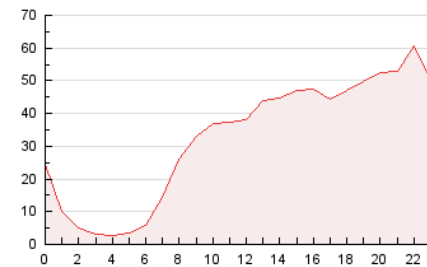

2. Secciones (Nacional)

	PAGINAS	%
HOME	234.437	30.03 %
RESTO	546.262	69.97 %

3. Por día del mes (Nacional)

Día	N. únicos	Visitas	Páginas	Día	N. únicos	Visitas	Páginas	Día	N. únicos	Visitas	Páginas
1	13.313	19.248	34.418	11	10.684	14.418	25.189	21	9.498	12.965	24.048
2	14.970	21.920	38.670	12	8.842	11.661	19.856	22	14.810	20.247	38.918
3	16.640	23.477	41.294	13	12.517	16.581	26.427	23	10.152	13.783	24.958
4	11.235	15.334	26.506	14	10.083	13.203	21.678	24	13.159	18.808	32.511
5	10.262	14.240	26.133	15	9.539	12.386	20.013	25	13.618	18.927	31.907
6	8.770	11.746	20.933	16	8.869	11.766	19.955	26	10.709	14.585	24.227
7	9.358	12.724	21.850	17	10.247	14.302	25.259	27	17.870	22.946	35.285
8	9.182	12.841	21.997	18	12.082	15.972	27.199	28	14.424	19.505	35.242
9	12.850	17.189	30.303	19	9.866	13.559	23.963				
10	14.385	19.538	34.763	20	9.923	13.762	27.197				

4. Gráficas (Nacional)

4.1 Por día de la semana (promedio)

N. únicos / Visitas (x 100)

Páginas (x 100)

4.2 Por franja horaria (promedio)

Visitas (x 1000)

Páginas (x 1000)

4.3 Por meses