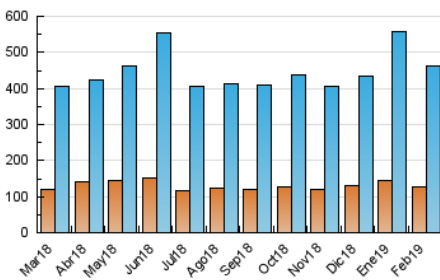

4.3 Por meses

N. únicos / Visitas (x 1000)