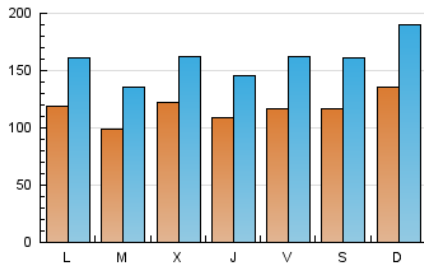

1. Cifras totales y promedios (Nacional)

MES - AÑO	NAVEGADORES UNICOS	VISITAS	PAGINAS
Febrero - 2019	116.178	447.633	780.699
PROMEDIO DIARIO	11.709	15.987	27.882
PROMEDIO LUNES-VIERNES	11.329	15.343	26.649
PROMEDIO SABADO-DOMINGO	12.659	17.598	30.964
PAGINAS / VISITAS	1,74		
DURACION MEDIA VISITAS	0:03:05		
DURACION MEDIA PAGINAS	0:04:08		

2. Secciones (Nacional)

	PAGINAS	%
HOME	234.437	30.03 %
RESTO	546.262	69.97 %

3. Por día del mes (Nacional)

Día	N. únicos	Visitas	Páginas	Día	N. únicos	Visitas	Páginas	Día	N. únicos	Visitas	Páginas
1	13.313	19.248	34.418	11	10.684	14.418	25.189	21	9.498	12.965	24.048
2	14.970	21.920	38.670	12	8.842	11.661	19.856	22	14.810	20.247	38.918
3	16.640	23.477	41.294	13	12.517	16.581	26.427	23	10.152	13.783	24.958
4	11.235	15.334	26.506	14	10.083	13.203	21.678	24	13.159	18.808	32.511
5	10.262	14.240	26.133	15	9.539	12.386	20.013	25	13.618	18.927	31.907
6	8.770	11.746	20.933	16	8.869	11.766	19.955	26	10.709	14.585	24.227
7	9.358	12.724	21.850	17	10.247	14.302	25.259	27	17.870	22.946	35.285
8	9.182	12.841	21.997	18	12.082	15.972	27.199	28	14.424	19.505	35.242
9	12.850	17.189	30.303	19	9.866	13.559	23.963				
10	14.385	19.538	34.763	20	9.923	13.762	27.197				

4. Gráficas (Nacional)

4.1 Por día de la semana (promedio)

N. únicos / Visitas (x 100)

Páginas (x 100)

4.2 Por franja horaria (promedio)

Visitas (x 1000)

Páginas (x 1000)

4.3 Por meses