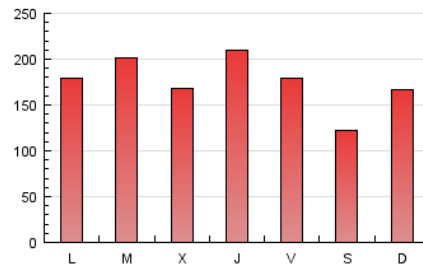

1. Cifras totales y promedios (Nacional e Internacional)

MES - AÑO	NAVEGADORES UNICOS	VISITAS	PAGINAS
Febrero - 2017	95.581	282.623	490.738
PROMEDIO DIARIO	7.802	10.094	17.526
PROMEDIO LUNES-VIERNES	8.377	10.792	18.756
PROMEDIO SABADO-DOMINGO	6.366	8.347	14.453
PAGINAS / VISITAS	1,74		
DURACION MEDIA VISITAS	0:03:22		
DURACION MEDIA PAGINAS	0:04:34		

2. Secciones (Nacional e Internacional)

	PAGINAS	%
HOME	152.681	31.11 %
RESTO	338.057	68.89 %

3. Por día del mes (Nacional e Internacional)

Día	N. únicos	Visitas	Páginas	Día	N. únicos	Visitas	Páginas	Día	N. únicos	Visitas	Páginas
1	7.514	9.551	15.672	11	5.744	7.306	11.686	21	6.783	8.814	15.573
2	8.830	11.287	18.410	12	6.542	8.934	16.230	22	8.126	10.224	18.373
3	6.897	8.905	14.948	13	8.600	11.285	19.047	23	9.891	12.868	23.978
4	5.917	7.950	13.133	14	10.000	12.807	20.916	24	8.785	11.415	23.116
5	6.084	7.935	12.169	15	7.551	9.612	16.234	25	5.294	6.801	11.798
6	6.793	8.859	15.218	16	7.035	8.931	14.893	26	7.554	10.253	21.205
7	10.446	13.483	21.823	17	7.897	10.300	18.108	27	9.459	11.923	22.069
8	7.924	10.341	17.117	18	6.186	7.883	12.348	28	9.112	11.872	22.256
9	12.922	16.568	26.570	19	7.606	9.716	17.057				
10	6.299	8.184	15.434	20	6.667	8.616	15.357				

4. Gráficas (Nacional e Internacional)

4.1 Por día de la semana (promedio)

N. únicos / Visitas (x 100)

Páginas (x 100)

4.2 Por franja horaria (promedio)

Visitas (x 1000)

Páginas (x 1000)

4.3 Por meses