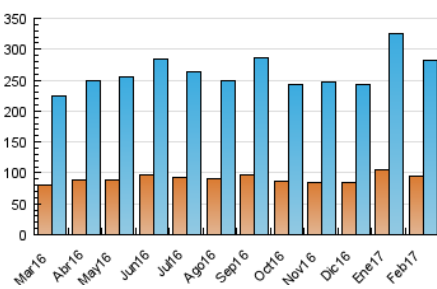

4.3 Por meses

N. únicos / Visitas (x 1000)