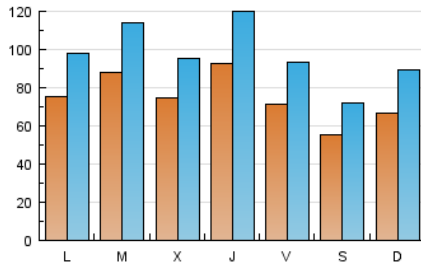

1. Cifras totales y promedios (Nacional)

MES - AÑO	NAVEGADORES UNICOS	VISITAS	PAGINAS
Febrero - 2017	88.462	272.997	477.790
PROMEDIO DIARIO	7.488	9.750	17.064
PROMEDIO LUNES-VIERNES	8.039	10.421	18.257
PROMEDIO SABADO-DOMINGO	6.109	8.071	14.080
PAGINAS / VISITAS	1,75		
DURACION MEDIA VISITAS	0:03:25		
DURACION MEDIA PAGINAS	0:04:33		

2. Secciones (Nacional)

	PAGINAS	%
HOME	149.895	31.37 %
RESTO	327.895	68.63 %

3. Por día del mes (Nacional)

Día	N. únicos	Visitas	Páginas	Día	N. únicos	Visitas	Páginas	Día	N. únicos	Visitas	Páginas
1	7.173	9.171	15.140	11	5.508	7.056	11.349	21	6.497	8.500	15.187
2	8.452	10.885	17.898	12	6.323	8.702	15.964	22	7.777	9.835	17.844
3	6.615	8.597	14.572	13	8.288	10.946	18.557	23	9.488	12.420	23.331
4	5.731	7.752	12.892	14	9.708	12.489	20.496	24	8.421	11.014	22.591
5	5.883	7.727	11.899	15	7.198	9.229	15.755	25	4.992	6.475	11.394
6	6.511	8.557	14.830	16	6.724	8.588	14.449	26	7.225	9.894	20.667
7	10.109	13.111	21.315	17	7.562	9.934	17.599	27	9.018	11.438	21.303
8	7.625	10.007	16.685	18	5.902	7.576	11.936	28	8.764	11.490	21.776
9	12.485	16.078	25.947	19	7.311	9.388	16.541				
10	6.038	7.896	15.022	20	6.322	8.242	14.851				

4. Gráficas (Nacional)

4.1 Por día de la semana (promedio)

N. únicos / Visitas (x 100)

Páginas (x 100)

4.2 Por franja horaria (promedio)

Visitas (x 1000)

Páginas (x 1000)

4.3 Por meses