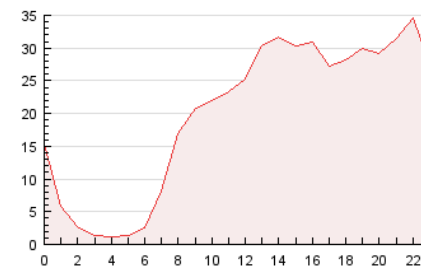

2. Secciones (Nacional)

	PAGINAS	%
HOME	149.895	31.37 %
RESTO	327.895	68.63 %

3. Por día del mes (Nacional)

Día	N. únicos	Visitas	Páginas	Día	N. únicos	Visitas	Páginas	Día	N. únicos	Visitas	Páginas
1	7.173	9.171	15.140	11	5.508	7.056	11.349	21	6.497	8.500	15.187
2	8.452	10.885	17.898	12	6.323	8.702	15.964	22	7.777	9.835	17.844
3	6.615	8.597	14.572	13	8.288	10.946	18.557	23	9.488	12.420	23.331
4	5.731	7.752	12.892	14	9.708	12.489	20.496	24	8.421	11.014	22.591
5	5.883	7.727	11.899	15	7.198	9.229	15.755	25	4.992	6.475	11.394
6	6.511	8.557	14.830	16	6.724	8.588	14.449	26	7.225	9.894	20.667
7	10.109	13.111	21.315	17	7.562	9.934	17.599	27	9.018	11.438	21.303
8	7.625	10.007	16.685	18	5.902	7.576	11.936	28	8.764	11.490	21.776
9	12.485	16.078	25.947	19	7.311	9.388	16.541				
10	6.038	7.896	15.022	20	6.322	8.242	14.851				

4. Gráficas (Nacional)

4.1 Por día de la semana (promedio)

N. únicos / Visitas (x 100)

Páginas (x 100)

4.2 Por franja horaria (promedio)

Visitas (x 1000)

Páginas (x 1000)

4.3 Por meses