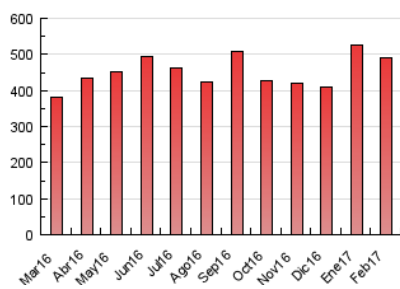

Páginas (x 1000)