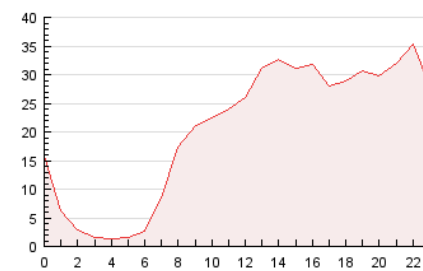

2. Secciones (Nacional e Internacional)

	PAGINAS	%
HOME	152.681	31.11 %
RESTO	338.057	68.89 %

3. Por día del mes (Nacional e Internacional)

Día	N. únicos	Visitas	Páginas	Día	N. únicos	Visitas	Páginas	Día	N. únicos	Visitas	Páginas
1	7.514	9.551	15.672	11	5.744	7.306	11.686	21	6.783	8.814	15.573
2	8.830	11.287	18.410	12	6.542	8.934	16.230	22	8.126	10.224	18.373
3	6.897	8.905	14.948	13	8.600	11.285	19.047	23	9.891	12.868	23.978
4	5.917	7.950	13.133	14	10.000	12.807	20.916	24	8.785	11.415	23.116
5	6.084	7.935	12.169	15	7.551	9.612	16.234	25	5.294	6.801	11.798
6	6.793	8.859	15.218	16	7.035	8.931	14.893	26	7.554	10.253	21.205
7	10.446	13.483	21.823	17	7.897	10.300	18.108	27	9.459	11.923	22.069
8	7.924	10.341	17.117	18	6.186	7.883	12.348	28	9.112	11.872	22.256
9	12.922	16.568	26.570	19	7.606	9.716	17.057				
10	6.299	8.184	15.434	20	6.667	8.616	15.357				

4. Gráficas (Nacional e Internacional)

4.1 Por día de la semana (promedio)

N. únicos / Visitas (x 100)

Páginas (x 100)

4.2 Por franja horaria (promedio)

Visitas (x 1000)

Páginas (x 1000)

4.3 Por meses