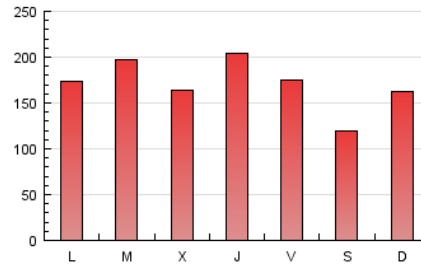

1. Cifras totales y promedios (Nacional)

MES - AÑO	NAVEGADORES UNICOS	VISITAS	PAGINAS
Febrero - 2017	88.462	272.997	477.790
PROMEDIO DIARIO	7.488	9.750	17.064
PROMEDIO LUNES-VIERNES	8.039	10.421	18.257
PROMEDIO SABADO-DOMINGO	6.109	8.071	14.080
PAGINAS / VISITAS	1,75		
DURACION MEDIA VISITAS	0:03:25		
DURACION MEDIA PAGINAS	0:04:33		

2. Secciones (Nacional)

	PAGINAS	%
HOME	149.895	31.37 %
RESTO	327.895	68.63 %

3. Por día del mes (Nacional)

Día	N. únicos	Visitas	Páginas	Día	N. únicos	Visitas	Páginas	Día	N. únicos	Visitas	Páginas
1	7.173	9.171	15.140	11	5.508	7.056	11.349	21	6.497	8.500	15.187
2	8.452	10.885	17.898	12	6.323	8.702	15.964	22	7.777	9.835	17.844
3	6.615	8.597	14.572	13	8.288	10.946	18.557	23	9.488	12.420	23.331
4	5.731	7.752	12.892	14	9.708	12.489	20.496	24	8.421	11.014	22.591
5	5.883	7.727	11.899	15	7.198	9.229	15.755	25	4.992	6.475	11.394
6	6.511	8.557	14.830	16	6.724	8.588	14.449	26	7.225	9.894	20.667
7	10.109	13.111	21.315	17	7.562	9.934	17.599	27	9.018	11.438	21.303
8	7.625	10.007	16.685	18	5.902	7.576	11.936	28	8.764	11.490	21.776
9	12.485	16.078	25.947	19	7.311	9.388	16.541				
10	6.038	7.896	15.022	20	6.322	8.242	14.851				

4. Gráficas (Nacional)

4.1 Por día de la semana (promedio)

N. únicos / Visitas (x 100)

Páginas (x 100)

4.2 Por franja horaria (promedio)

Visitas (x 1000)

Páginas (x 1000)

4.3 Por meses