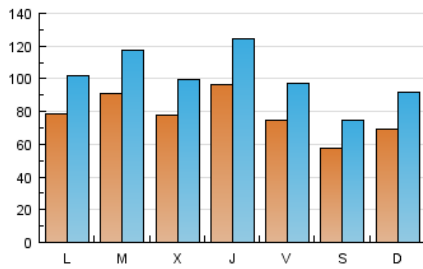

1. Cifras totales y promedios (Nacional e Internacional)

MES - AÑO	NAVEGADORES UNICOS	VISITAS	PAGINAS
Febrero - 2017	95.581	282.623	490.738
PROMEDIO DIARIO	7.802	10.094	17.526
PROMEDIO LUNES-VIERNES	8.377	10.792	18.756
PROMEDIO SABADO-DOMINGO	6.366	8.347	14.453
PAGINAS / VISITAS	1,74		
DURACION MEDIA VISITAS	0:03:22		
DURACION MEDIA PAGINAS	0:04:34		

2. Secciones (Nacional e Internacional)

	PAGINAS	%
HOME	152.681	31.11 %
RESTO	338.057	68.89 %

3. Por día del mes (Nacional e Internacional)

Día	N. únicos	Visitas	Páginas	Día	N. únicos	Visitas	Páginas	Día	N. únicos	Visitas	Páginas
1	7.514	9.551	15.672	11	5.744	7.306	11.686	21	6.783	8.814	15.573
2	8.830	11.287	18.410	12	6.542	8.934	16.230	22	8.126	10.224	18.373
3	6.897	8.905	14.948	13	8.600	11.285	19.047	23	9.891	12.868	23.978
4	5.917	7.950	13.133	14	10.000	12.807	20.916	24	8.785	11.415	23.116
5	6.084	7.935	12.169	15	7.551	9.612	16.234	25	5.294	6.801	11.798
6	6.793	8.859	15.218	16	7.035	8.931	14.893	26	7.554	10.253	21.205
7	10.446	13.483	21.823	17	7.897	10.300	18.108	27	9.459	11.923	22.069
8	7.924	10.341	17.117	18	6.186	7.883	12.348	28	9.112	11.872	22.256
9	12.922	16.568	26.570	19	7.606	9.716	17.057				
10	6.299	8.184	15.434	20	6.667	8.616	15.357				

4. Gráficas (Nacional e Internacional)

4.1 Por día de la semana (promedio)

N. únicos / Visitas (x 100)

Páginas (x 100)

4.2 Por franja horaria (promedio)

Visitas (x 1000)

Páginas (x 1000)

4.3 Por meses