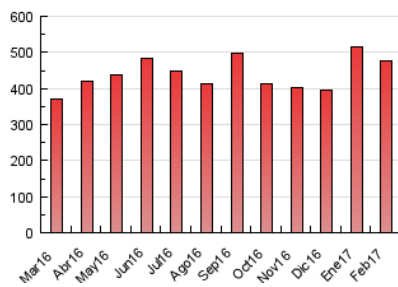

Páginas (x 1000)