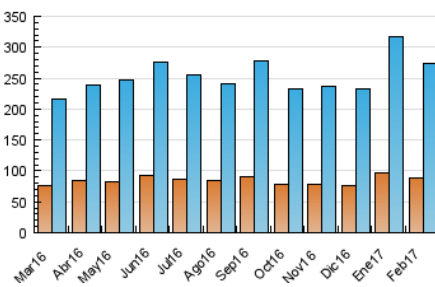

4.3 Por meses

N. únicos / Visitas (x 1000)