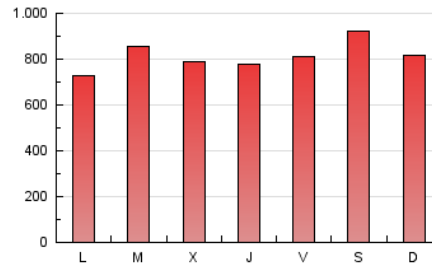

1. Cifras totales y promedios (Nacional e Internacional)

MES - AÑO	NAVEGADORES UNICOS	VISITAS	PAGINAS
Enero - 2021	235.063	831.542	2.534.705
PROMEDIO DIARIO	18.992	26.824	81.765
PROMEDIO LUNES-VIERNES	18.293	25.850	79.336
PROMEDIO SABADO-DOMINGO	20.461	28.870	86.866
PAGINAS / VISITAS	3,05		
DURACION MEDIA VISITAS	0:02:20		
DURACION MEDIA PAGINAS	0:00:52		

2. Secciones (Nacional e Internacional)

	PAGINAS	%
HOME	640.415	25.27 %
RESTO	1.894.290	74.73 %

3. Por día del mes (Nacional e Internacional)

Día	N. únicos	Visitas	Páginas	Día	N. únicos	Visitas	Páginas	Día	N. únicos	Visitas	Páginas
1	17.699	25.771	49.200	11	20.469	29.283	51.796	21	16.308	22.326	92.344
2	15.847	22.384	43.419	12	19.144	26.875	120.848	22	18.360	25.649	64.495
3	10.130	14.943	27.934	13	17.926	24.955	108.911	23	27.578	37.192	120.472
4	11.980	17.170	31.384	14	14.672	21.128	94.347	24	27.323	35.636	124.426
5	13.318	18.595	34.396	15	22.776	32.189	140.154	25	24.837	34.142	118.728
6	17.003	24.487	44.704	16	18.745	26.876	117.450	26	20.848	28.263	96.920
7	22.055	32.891	61.059	17	20.224	27.509	96.304	27	17.504	24.574	76.209
8	19.699	27.730	49.162	18	17.478	24.374	89.140	28	13.672	20.378	64.411
9	23.262	33.761	63.983	19	20.683	27.481	89.729	29	20.367	30.130	102.078
10	16.762	24.388	46.191	20	17.358	24.449	86.034	30	22.406	33.431	114.904
								31	22.333	32.582	113.573

4. Gráficas (Nacional e Internacional)

4.1 Por día de la semana (promedio)

N. únicos / Visitas (x 100)

Páginas (x 100)

4.2 Por franja horaria (promedio)

Visitas (x 1000)

Páginas (x 1000)

4.3 Por meses