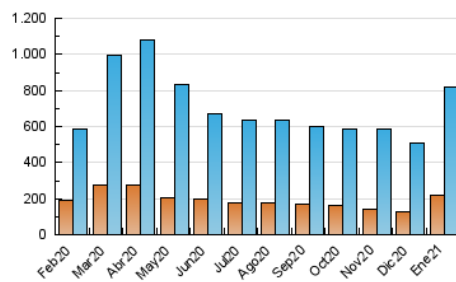

4.3 Por meses

N. únicos / Visitas (x 1000)