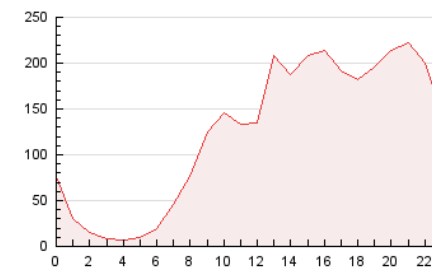

2. Secciones (Nacional)

	PAGINAS	%
HOME	625.748	25.02 %
RESTO	1.875.184	74.98 %

3. Por día del mes (Nacional)

Día	N. únicos	Visitas	Páginas	Día	N. únicos	Visitas	Páginas	Día	N. únicos	Visitas	Páginas
1	17.433	25.447	48.793	11	19.872	28.598	50.829	21	15.877	21.866	91.111
2	15.532	22.055	42.997	12	18.481	26.208	118.710	22	17.910	25.191	63.764
3	9.890	14.662	27.588	13	17.285	24.333	107.036	23	27.184	36.740	119.543
4	11.654	16.819	30.944	14	14.014	20.528	92.477	24	26.923	35.188	123.484
5	13.035	18.260	33.899	15	22.124	31.547	138.131	25	24.318	33.523	117.267
6	16.670	24.117	44.183	16	18.200	26.327	115.847	26	20.242	27.680	95.696
7	21.657	32.458	60.420	17	19.895	27.120	95.267	27	17.052	24.102	75.213
8	19.203	27.159	48.373	18	17.063	23.926	87.953	28	13.217	19.864	63.387
9	22.488	32.979	62.937	19	20.255	26.986	88.400	29	19.816	29.584	100.947
10	16.173	23.793	45.457	20	16.566	23.600	83.663	30	21.974	32.991	114.047
								31	21.904	32.087	112.569

4. Gráficas (Nacional)

4.1 Por día de la semana (promedio)

N. únicos / Visitas (x 100)

Páginas (x 100)

4.2 Por franja horaria (promedio)

Visitas (x 1000)

Páginas (x 1000)

4.3 Por meses