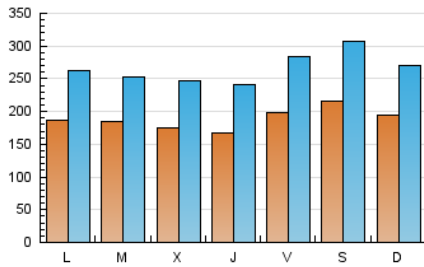

1. Cifras totales y promedios (Nacional e Internacional)

MES - AÑO	NAVEGADORES UNICOS	VISITAS	PAGINAS
Enero - 2021	235.063	831.542	2.534.705
PROMEDIO DIARIO	18.992	26.824	81.765
PROMEDIO LUNES-VIERNES	18.293	25.850	79.336
PROMEDIO SABADO-DOMINGO	20.461	28.870	86.866
PAGINAS / VISITAS	3,05		
DURACION MEDIA VISITAS	0:02:20		
DURACION MEDIA PAGINAS	0:00:52		

2. Secciones (Nacional e Internacional)

	PAGINAS	%
HOME	640.415	25.27 %
RESTO	1.894.290	74.73 %

3. Por día del mes (Nacional e Internacional)

Día	N. únicos	Visitas	Páginas	Día	N. únicos	Visitas	Páginas	Día	N. únicos	Visitas	Páginas
1	17.699	25.771	49.200	11	20.469	29.283	51.796	21	16.308	22.326	92.344
2	15.847	22.384	43.419	12	19.144	26.875	120.848	22	18.360	25.649	64.495
3	10.130	14.943	27.934	13	17.926	24.955	108.911	23	27.578	37.192	120.472
4	11.980	17.170	31.384	14	14.672	21.128	94.347	24	27.323	35.636	124.426
5	13.318	18.595	34.396	15	22.776	32.189	140.154	25	24.837	34.142	118.728
6	17.003	24.487	44.704	16	18.745	26.876	117.450	26	20.848	28.263	96.920
7	22.055	32.891	61.059	17	20.224	27.509	96.304	27	17.504	24.574	76.209
8	19.699	27.730	49.162	18	17.478	24.374	89.140	28	13.672	20.378	64.411
9	23.262	33.761	63.983	19	20.683	27.481	89.729	29	20.367	30.130	102.078
10	16.762	24.388	46.191	20	17.358	24.449	86.034	30	22.406	33.431	114.904
								31	22.333	32.582	113.573

4. Gráficas (Nacional e Internacional)

4.1 Por día de la semana (promedio)

N. únicos / Visitas (x 100)

Páginas (x 100)

4.2 Por franja horaria (promedio)

Visitas (x 1000)

Páginas (x 1000)

4.3 Por meses