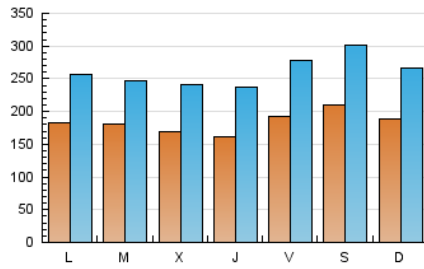

1. Cifras totales y promedios (Nacional)

MES - AÑO	NAVEGADORES UNICOS	VISITAS	PAGINAS
Enero - 2021	221.872	815.738	2.500.932
PROMEDIO DIARIO	18.513	26.314	80.675
PROMEDIO LUNES-VIERNES	17.797	25.324	78.152
PROMEDIO SABADO-DOMINGO	20.016	28.394	85.974
PAGINAS / VISITAS	3,07		
DURACION MEDIA VISITAS	0:02:20		
DURACION MEDIA PAGINAS	0:00:52		

2. Secciones (Nacional)

	PAGINAS	%
HOME	625.748	25.02 %
RESTO	1.875.184	74.98 %

3. Por día del mes (Nacional)

Día	N. únicos	Visitas	Páginas	Día	N. únicos	Visitas	Páginas	Día	N. únicos	Visitas	Páginas
1	17.433	25.447	48.793	11	19.872	28.598	50.829	21	15.877	21.866	91.111
2	15.532	22.055	42.997	12	18.481	26.208	118.710	22	17.910	25.191	63.764
3	9.890	14.662	27.588	13	17.285	24.333	107.036	23	27.184	36.740	119.543
4	11.654	16.819	30.944	14	14.014	20.528	92.477	24	26.923	35.188	123.484
5	13.035	18.260	33.899	15	22.124	31.547	138.131	25	24.318	33.523	117.267
6	16.670	24.117	44.183	16	18.200	26.327	115.847	26	20.242	27.680	95.696
7	21.657	32.458	60.420	17	19.895	27.120	95.267	27	17.052	24.102	75.213
8	19.203	27.159	48.373	18	17.063	23.926	87.953	28	13.217	19.864	63.387
9	22.488	32.979	62.937	19	20.255	26.986	88.400	29	19.816	29.584	100.947
10	16.173	23.793	45.457	20	16.566	23.600	83.663	30	21.974	32.991	114.047
								31	21.904	32.087	112.569

4. Gráficas (Nacional)

4.1 Por día de la semana (promedio)

N. únicos / Visitas (x 100)

Páginas (x 100)

4.2 Por franja horaria (promedio)

Visitas (x 1000)

Páginas (x 1000)

4.3 Por meses