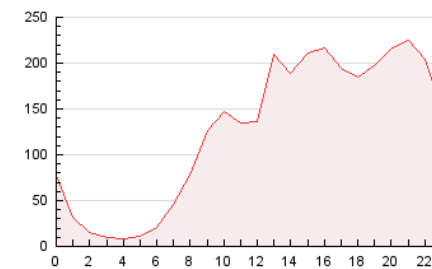

2. Secciones (Nacional e Internacional)

	PAGINAS	%
HOME	640.415	25.27 %
RESTO	1.894.290	74.73 %

3. Por día del mes (Nacional e Internacional)

Día	N. únicos	Visitas	Páginas	Día	N. únicos	Visitas	Páginas	Día	N. únicos	Visitas	Páginas
1	17.699	25.771	49.200	11	20.469	29.283	51.796	21	16.308	22.326	92.344
2	15.847	22.384	43.419	12	19.144	26.875	120.848	22	18.360	25.649	64.495
3	10.130	14.943	27.934	13	17.926	24.955	108.911	23	27.578	37.192	120.472
4	11.980	17.170	31.384	14	14.672	21.128	94.347	24	27.323	35.636	124.426
5	13.318	18.595	34.396	15	22.776	32.189	140.154	25	24.837	34.142	118.728
6	17.003	24.487	44.704	16	18.745	26.876	117.450	26	20.848	28.263	96.920
7	22.055	32.891	61.059	17	20.224	27.509	96.304	27	17.504	24.574	76.209
8	19.699	27.730	49.162	18	17.478	24.374	89.140	28	13.672	20.378	64.411
9	23.262	33.761	63.983	19	20.683	27.481	89.729	29	20.367	30.130	102.078
10	16.762	24.388	46.191	20	17.358	24.449	86.034	30	22.406	33.431	114.904
								31	22.333	32.582	113.573

4. Gráficas (Nacional e Internacional)

4.1 Por día de la semana (promedio)

N. únicos / Visitas (x 100)

Páginas (x 100)

4.2 Por franja horaria (promedio)

Visitas (x 1000)

Páginas (x 1000)

4.3 Por meses