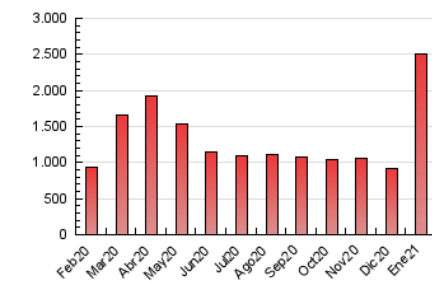

1. Cifras totales y promedios (Nacional)

MES - AÑO	NAVEGADORES UNICOS	VISITAS	PAGINAS
Enero - 2021	221.872	815.738	2.500.932
PROMEDIO DIARIO	18.513	26.314	80.675
PROMEDIO LUNES-VIERNES	17.797	25.324	78.152
PROMEDIO SABADO-DOMINGO	20.016	28.394	85.974
PAGINAS / VISITAS	3,07		
DURACION MEDIA VISITAS	0:02:20		
DURACION MEDIA PAGINAS	0:00:52		

2. Secciones (Nacional)

	PAGINAS	%
HOME	625.748	25.02 %
RESTO	1.875.184	74.98 %

3. Por día del mes (Nacional)

Día	N. únicos	Visitas	Páginas	Día	N. únicos	Visitas	Páginas	Día	N. únicos	Visitas	Páginas
1	17.433	25.447	48.793	11	19.872	28.598	50.829	21	15.877	21.866	91.111
2	15.532	22.055	42.997	12	18.481	26.208	118.710	22	17.910	25.191	63.764
3	9.890	14.662	27.588	13	17.285	24.333	107.036	23	27.184	36.740	119.543
4	11.654	16.819	30.944	14	14.014	20.528	92.477	24	26.923	35.188	123.484
5	13.035	18.260	33.899	15	22.124	31.547	138.131	25	24.318	33.523	117.267
6	16.670	24.117	44.183	16	18.200	26.327	115.847	26	20.242	27.680	95.696
7	21.657	32.458	60.420	17	19.895	27.120	95.267	27	17.052	24.102	75.213
8	19.203	27.159	48.373	18	17.063	23.926	87.953	28	13.217	19.864	63.387
9	22.488	32.979	62.937	19	20.255	26.986	88.400	29	19.816	29.584	100.947
10	16.173	23.793	45.457	20	16.566	23.600	83.663	30	21.974	32.991	114.047
								31	21.904	32.087	112.569

4. Gráficas (Nacional)

4.1 Por día de la semana (promedio)

N. únicos / Visitas (x 100)

Páginas (x 100)

4.2 Por franja horaria (promedio)

Visitas (x 1000)

Páginas (x 1000)

4.3 Por meses

N. únicos / Visitas (x 1000)

Páginas (x 1000)

5. Observaciones

Este Medio Electrónico de Comunicación ha sido medido por la herramienta Google Analytics de Google

6. Definiciones básicas (Para más información ver Normas Técnicas para el Control de los Medios Electrónicos de Comunicación)