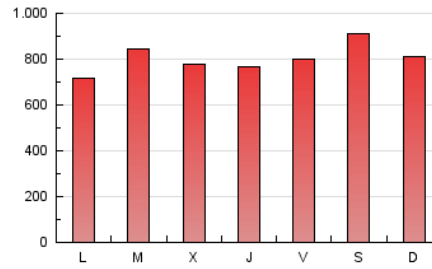

1. Cifras totales y promedios (Nacional)

MES - AÑO	NAVEGADORES UNICOS	VISITAS	PAGINAS
Enero - 2021	221.872	815.738	2.500.932
PROMEDIO DIARIO	18.513	26.314	80.675
PROMEDIO LUNES-VIERNES	17.797	25.324	78.152
PROMEDIO SABADO-DOMINGO	20.016	28.394	85.974
PAGINAS / VISITAS	3,07		
DURACION MEDIA VISITAS	0:02:20		
DURACION MEDIA PAGINAS	0:00:52		

2. Secciones (Nacional)

	PAGINAS	%
HOME	625.748	25.02 %
RESTO	1.875.184	74.98 %

3. Por día del mes (Nacional)

Día	N. únicos	Visitas	Páginas	Día	N. únicos	Visitas	Páginas	Día	N. únicos	Visitas	Páginas
1	17.433	25.447	48.793	11	19.872	28.598	50.829	21	15.877	21.866	91.111
2	15.532	22.055	42.997	12	18.481	26.208	118.710	22	17.910	25.191	63.764
3	9.890	14.662	27.588	13	17.285	24.333	107.036	23	27.184	36.740	119.543
4	11.654	16.819	30.944	14	14.014	20.528	92.477	24	26.923	35.188	123.484
5	13.035	18.260	33.899	15	22.124	31.547	138.131	25	24.318	33.523	117.267
6	16.670	24.117	44.183	16	18.200	26.327	115.847	26	20.242	27.680	95.696
7	21.657	32.458	60.420	17	19.895	27.120	95.267	27	17.052	24.102	75.213
8	19.203	27.159	48.373	18	17.063	23.926	87.953	28	13.217	19.864	63.387
9	22.488	32.979	62.937	19	20.255	26.986	88.400	29	19.816	29.584	100.947
10	16.173	23.793	45.457	20	16.566	23.600	83.663	30	21.974	32.991	114.047
								31	21.904	32.087	112.569

4. Gráficas (Nacional)

4.1 Por día de la semana (promedio)

N. únicos / Visitas (x 100)

Páginas (x 100)

4.2 Por franja horaria (promedio)

Visitas (x 1000)

Páginas (x 1000)

4.3 Por meses