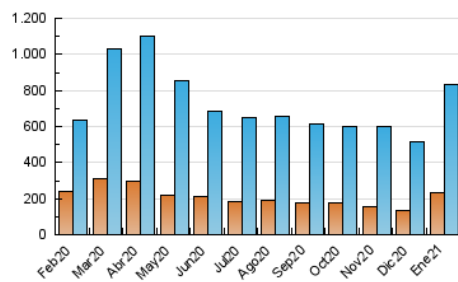

4.3 Por meses

N. únicos / Visitas (x 1000)