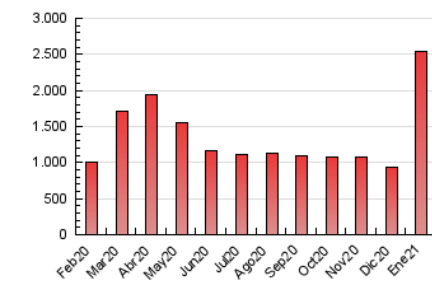

Páginas (x 1000)