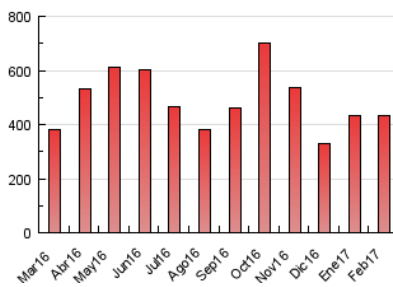

Páginas (x 1000)