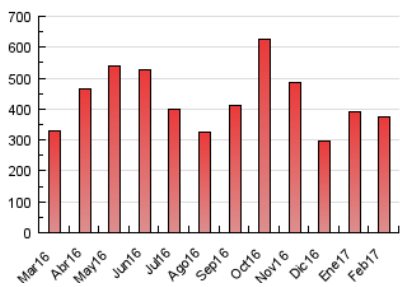

Páginas (x 1000)