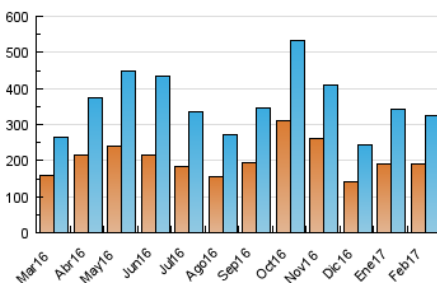

4.3 Por meses

N. únicos / Visitas (x 1000)