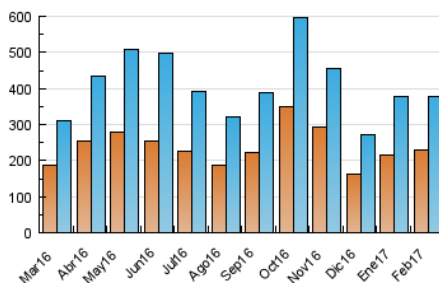

4.3 Por meses

N. únicos / Visitas (x 1000)