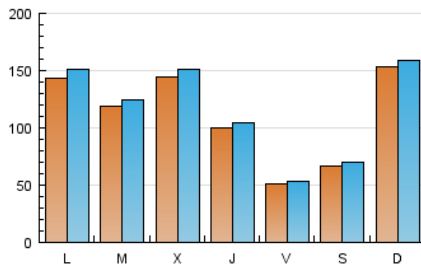

1. Cifras totales y promedios (Nacional)

MES - AÑO	NAVEGADORES UNICOS	VISITAS	PAGINAS
Febrero - 2017	190.441	326.128	374.238
PROMEDIO DIARIO	11.120	11.647	13.366
PROMEDIO LUNES-VIERNES	11.160	11.714	13.457
PROMEDIO SABADO-DOMINGO	11.021	11.481	13.138
PAGINAS / VISITAS	1,15		
DURACION MEDIA VISITAS	0:00:39		
DURACION MEDIA PAGINAS	0:04:22		

2. Secciones (Nacional)

	PAGINAS	%
HOME	13.884	3.71 %
RESTO	360.354	96.29 %

3. Por día del mes (Nacional)

Día	N. únicos	Visitas	Páginas	Día	N. únicos	Visitas	Páginas	Día	N. únicos	Visitas	Páginas
1	8.755	9.216	10.648	11	2.565	2.799	3.495	21	8.174	8.549	9.708
2	11.884	12.582	14.595	12	28.391	29.032	31.884	22	8.682	9.067	10.099
3	5.425	5.813	7.214	13	26.355	27.452	30.471	23	5.286	5.560	6.515
4	5.516	5.752	6.828	14	20.762	21.614	24.217	24	3.228	3.442	4.274
5	4.901	5.172	6.253	15	31.780	33.381	36.843	25	5.957	6.331	7.638
6	10.875	11.818	15.242	16	15.871	16.473	18.246	26	5.180	5.470	6.479
7	9.315	9.798	11.744	17	8.340	8.695	9.715	27	9.758	10.283	12.258
8	8.472	8.872	10.203	18	12.679	13.226	15.213	28	9.509	9.989	12.004
9	6.931	7.263	8.603	19	22.980	24.062	27.310				
10	3.374	3.599	4.349	20	10.422	10.818	12.190				

4. Gráficas (Nacional)

4.1 Por día de la semana (promedio)

N. únicos / Visitas (x 100)

Páginas (x 100)

4.2 Por franja horaria (promedio)

Visitas (x 1000)

Páginas (x 1000)

4.3 Por meses