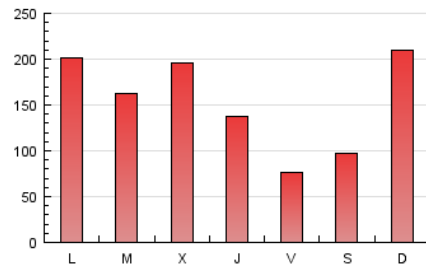

1. Cifras totales y promedios (Nacional e Internacional)

MES - AÑO	NAVEGADORES UNICOS	VISITAS	PAGINAS
Febrero - 2017	228.058	377.831	431.796
PROMEDIO DIARIO	12.886	13.494	15.421
PROMEDIO LUNES-VIERNES	12.869	13.508	15.461
PROMEDIO SABADO-DOMINGO	12.927	13.459	15.322
PAGINAS / VISITAS	1,14		
DURACION MEDIA VISITAS	0:00:38		
DURACION MEDIA PAGINAS	0:04:28		

2. Secciones (Nacional e Internacional)

	PAGINAS	%
HOME	14.947	3.46 %
RESTO	416.849	96.54 %

3. Por día del mes (Nacional e Internacional)

Día	N. únicos	Visitas	Páginas	Día	N. únicos	Visitas	Páginas	Día	N. únicos	Visitas	Páginas
1	10.498	11.085	12.715	11	3.416	3.709	4.501	21	9.723	10.149	11.455
2	13.533	14.345	16.637	12	30.974	31.705	34.841	22	10.029	10.459	11.643
3	6.165	6.597	8.150	13	29.257	30.514	33.854	23	6.245	6.567	7.638
4	6.087	6.362	7.530	14	23.113	24.061	26.948	24	3.952	4.205	5.136
5	5.421	5.720	6.912	15	36.421	38.248	42.162	25	6.838	7.253	8.722
6	12.144	13.193	16.902	16	18.144	18.852	20.855	26	5.999	6.330	7.437
7	10.464	11.004	13.120	17	10.043	10.464	11.711	27	11.011	11.597	13.752
8	9.837	10.282	11.772	18	15.245	15.875	18.129	28	10.685	11.224	13.424
9	8.105	8.506	10.018	19	29.438	30.714	34.500				
10	4.317	4.608	5.515	20	13.700	14.203	15.817				

4. Gráficas (Nacional e Internacional)

4.1 Por día de la semana (promedio)

N. únicos / Visitas (x 100)

Páginas (x 100)

4.2 Por franja horaria (promedio)

Visitas (x 1000)

Páginas (x 1000)

4.3 Por meses