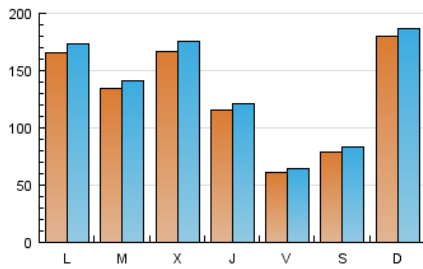

1. Cifras totales y promedios (Nacional e Internacional)

MES - AÑO	NAVEGADORES UNICOS	VISITAS	PAGINAS
Febrero - 2017	228.058	377.831	431.796
PROMEDIO DIARIO	12.886	13.494	15.421
PROMEDIO LUNES-VIERNES	12.869	13.508	15.461
PROMEDIO SABADO-DOMINGO	12.927	13.459	15.322
PAGINAS / VISITAS	1,14		
DURACION MEDIA VISITAS	0:00:38		
DURACION MEDIA PAGINAS	0:04:28		

2. Secciones (Nacional e Internacional)

	PAGINAS	%
HOME	14.947	3.46 %
RESTO	416.849	96.54 %

3. Por día del mes (Nacional e Internacional)

Día	N. únicos	Visitas	Páginas	Día	N. únicos	Visitas	Páginas	Día	N. únicos	Visitas	Páginas
1	10.498	11.085	12.715	11	3.416	3.709	4.501	21	9.723	10.149	11.455
2	13.533	14.345	16.637	12	30.974	31.705	34.841	22	10.029	10.459	11.643
3	6.165	6.597	8.150	13	29.257	30.514	33.854	23	6.245	6.567	7.638
4	6.087	6.362	7.530	14	23.113	24.061	26.948	24	3.952	4.205	5.136
5	5.421	5.720	6.912	15	36.421	38.248	42.162	25	6.838	7.253	8.722
6	12.144	13.193	16.902	16	18.144	18.852	20.855	26	5.999	6.330	7.437
7	10.464	11.004	13.120	17	10.043	10.464	11.711	27	11.011	11.597	13.752
8	9.837	10.282	11.772	18	15.245	15.875	18.129	28	10.685	11.224	13.424
9	8.105	8.506	10.018	19	29.438	30.714	34.500				
10	4.317	4.608	5.515	20	13.700	14.203	15.817				

4. Gráficas (Nacional e Internacional)

4.1 Por día de la semana (promedio)

N. únicos / Visitas (x 100)

Páginas (x 100)

4.2 Por franja horaria (promedio)

Visitas (x 1000)

Páginas (x 1000)

4.3 Por meses