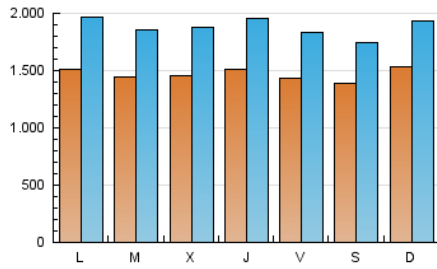

4. Gráficas (Nacional)

4.1 Por día de la semana (promedio)

N. únicos / Visitas (x 100)