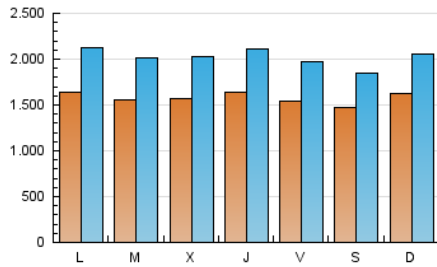

4. Gráficas (Nacional e Internacional)

4.1 Por día de la semana (promedio)

N. únicos / Visitas (x 100)