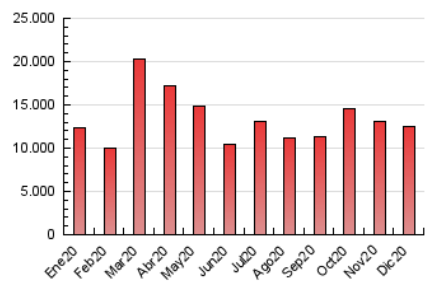

### 3. Por día del mes (Nacional e Internacional)

Día	N. únicos	Visitas	Páginas	Día	N. únicos	Visitas	Páginas	Día	N. únicos	Visitas	Páginas
1	142.837	183.115	377.127	11	130.632	167.133	342.692	21	161.489	209.859	425.729
2	135.810	174.162	370.532	12	140.255	176.341	346.074	22	182.641	240.717	484.862
3	155.923	200.688	413.221	13	162.003	203.867	401.158	23	161.358	206.919	412.160
4	154.901	195.964	392.347	14	162.755	208.393	422.996	24	148.146	185.519	356.914
5	152.579	188.717	363.876	15	152.312	196.641	403.428	25	142.935	180.086	340.480
6	159.423	199.019	389.875	16	183.790	237.444	469.910	26	142.299	180.766	352.109
7	155.750	198.327	396.140	17	206.441	277.005	562.709	27	171.139	220.084	428.163
8	142.298	180.348	370.939	18	188.161	246.429	526.122	28	174.846	231.638	462.644
9	153.633	198.527	401.676	19	153.916	195.292	382.149	29	158.816	202.753	393.772
10	153.874	198.691	406.744	20	156.314	198.867	389.054	30	151.158	196.491	398.762
								31	152.056	190.620	370.292

4. Gráficas (Nacional e Internacional)

4.1 Por día de la semana (promedio)

N. únicos / Visitas (x 100)

Páginas (x 100)

4.2 Por franja horaria (promedio)

Visitas (x 1000)

Páginas (x 1000)

4.3 Por meses

N. únicos / Visitas (x 1000)

Páginas (x 1000)