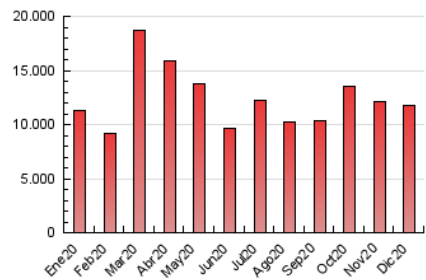

#### 3. Por día del mes (Nacional)

Día	N. únicos	Visitas	Páginas	Día	N. únicos	Visitas	Páginas	Día	N. únicos	Visitas	Páginas
1	130.603	167.170	345.757	11	120.588	154.353	317.882	21	148.753	193.326	394.587
2	123.788	158.433	338.447	12	130.450	163.990	322.477	22	171.278	225.953	455.869
3	139.004	178.303	371.215	13	152.875	192.241	377.921	23	152.030	194.882	388.168
4	141.371	178.915	359.712	14	150.734	192.983	392.549	24	139.402	174.651	336.598
5	142.827	176.521	340.529	15	139.716	180.266	371.507	25	135.674	171.029	323.352
6	150.161	187.296	365.525	16	171.281	221.286	438.279	26	135.225	171.690	335.237
7	144.501	183.627	365.968	17	194.210	260.679	528.766	27	163.449	210.197	409.397
8	132.557	167.674	344.843	18	175.487	229.994	492.490	28	162.202	215.566	434.180
9	140.687	181.956	369.840	19	144.999	183.958	360.093	29	147.993	189.018	368.491
10	141.549	183.040	375.795	20	146.052	185.499	363.374	30	141.933	184.586	375.575
								31	144.046	180.338	349.983

##### 4.1 Por día de la semana (promedio)

N. únicos / Visitas (x 100)

Páginas (x 100)

##### 4.2 Por franja horaria (promedio)

Visitas (x 1000)

Páginas (x 1000)

##### 4.3 Por meses

N. únicos / Visitas (x 1000)

Páginas (x 1000)