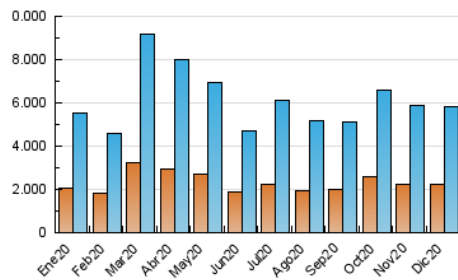

#### 3. Por día del mes (Nacional)

Día	N. únicos	Visitas	Páginas	Día	N. únicos	Visitas	Páginas	Día	N. únicos	Visitas	Páginas
1	130.603	167.170	345.757	11	120.588	154.353	317.882	21	148.753	193.326	394.587
2	123.788	158.433	338.447	12	130.450	163.990	322.477	22	171.278	225.953	455.869
3	139.004	178.303	371.215	13	152.875	192.241	377.921	23	152.030	194.882	388.168
4	141.371	178.915	359.712	14	150.734	192.983	392.549	24	139.402	174.651	336.598
5	142.827	176.521	340.529	15	139.716	180.266	371.507	25	135.674	171.029	323.352
6	150.161	187.296	365.525	16	171.281	221.286	438.279	26	135.225	171.690	335.237
7	144.501	183.627	365.968	17	194.210	260.679	528.766	27	163.449	210.197	409.397
8	132.557	167.674	344.843	18	175.487	229.994	492.490	28	162.202	215.566	434.180
9	140.687	181.956	369.840	19	144.999	183.958	360.093	29	147.993	189.018	368.491
10	141.549	183.040	375.795	20	146.052	185.499	363.374	30	141.933	184.586	375.575
								31	144.046	180.338	349.983

##### 4.1 Por día de la semana (promedio)

N. únicos / Visitas (x 100)

Páginas (x 100)

##### 4.2 Por franja horaria (promedio)

Visitas (x 1000)

Páginas (x 1000)

##### 4.3 Por meses

N. únicos / Visitas (x 1000)

Páginas (x 1000)