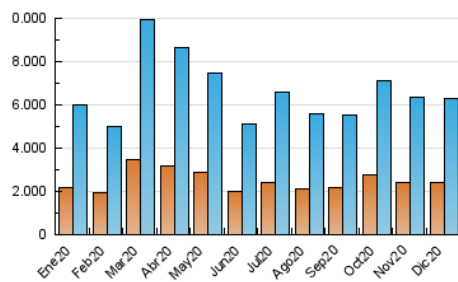

### 3. Por día del mes (Nacional e Internacional)

Día	N. únicos	Visitas	Páginas	Día	N. únicos	Visitas	Páginas	Día	N. únicos	Visitas	Páginas
1	142.837	183.115	377.127	11	130.632	167.133	342.692	21	161.489	209.859	425.729
2	135.810	174.162	370.532	12	140.255	176.341	346.074	22	182.641	240.717	484.862
3	155.923	200.688	413.221	13	162.003	203.867	401.158	23	161.358	206.919	412.160
4	154.901	195.964	392.347	14	162.755	208.393	422.996	24	148.146	185.519	356.914
5	152.579	188.717	363.876	15	152.312	196.641	403.428	25	142.935	180.086	340.480
6	159.423	199.019	389.875	16	183.790	237.444	469.910	26	142.299	180.766	352.109
7	155.750	198.327	396.140	17	206.441	277.005	562.709	27	171.139	220.084	428.163
8	142.298	180.348	370.939	18	188.161	246.429	526.122	28	174.846	231.638	462.644
9	153.633	198.527	401.676	19	153.916	195.292	382.149	29	158.816	202.753	393.772
10	153.874	198.691	406.744	20	156.314	198.867	389.054	30	151.158	196.491	398.762
								31	152.056	190.620	370.292

4. Gráficas (Nacional e Internacional)

4.1 Por día de la semana (promedio)

N. únicos / Visitas (x 100)

Páginas (x 100)

4.2 Por franja horaria (promedio)

Visitas (x 1000)

Páginas (x 1000)

4.3 Por meses

N. únicos / Visitas (x 1000)

Páginas (x 1000)