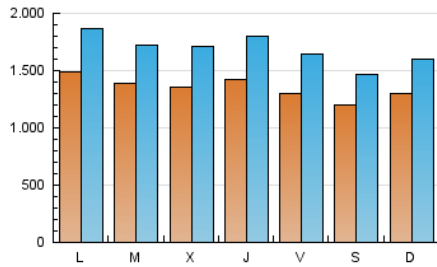

1. Cifras totales y promedios (Nacional e Internacional)

MES - AÑO	NAVEGADORES UNICOS	VISITAS	PAGINAS
Diciembre - 2019	2.089.292	5.241.315	10.622.494
PROMEDIO DIARIO	135.286	169.075	342.661
PROMEDIO LUNES-VIERNES	139.387	175.291	359.068
PROMEDIO SABADO-DOMINGO	125.262	153.879	302.556
PAGINAS / VISITAS	2,03		
DURACION MEDIA VISITAS	0:05:02		
DURACION MEDIA PAGINAS	0:04:51		

2. Secciones (Nacional e Internacional)

	PAGINAS	%
HOME	4.008.991	37.74 %
RESTO	6.613.503	62.26 %

3. Por día del mes (Nacional e Internacional)

Día	N. únicos	Visitas	Páginas	Día	N. únicos	Visitas	Páginas	Día	N. únicos	Visitas	Páginas
1	121.232	149.043	297.314	11	141.934	177.834	371.524	21	120.306	149.473	305.890
2	159.159	195.254	389.378	12	138.567	170.494	351.588	22	142.569	180.918	375.047
3	138.905	174.129	368.064	13	129.648	160.745	333.973	23	138.248	177.506	369.113
4	142.942	179.258	381.320	14	115.161	139.556	264.551	24	111.724	141.255	296.274
5	134.022	166.995	350.943	15	144.049	173.490	315.779	25	96.232	119.635	244.547
6	117.004	144.467	289.972	16	158.703	197.711	364.997	26	114.629	140.795	277.122
7	110.399	133.827	263.040	17	141.899	176.541	344.502	27	119.988	151.127	316.858
8	115.503	141.075	280.798	18	159.769	209.314	433.016	28	132.579	163.787	321.218
9	145.644	182.109	379.802	19	182.131	242.376	514.781	29	125.564	153.740	299.371
10	143.389	177.949	367.119	20	154.852	199.283	435.054	30	141.360	181.772	361.786
								31	155.762	189.857	357.753

4. Gráficas (Nacional e Internacional)

4.1 Por día de la semana (promedio)

N. únicos / Visitas (x 100)

Páginas (x 100)

4.2 Por franja horaria (promedio)

Visitas (x 1000)

Páginas (x 1000)

4.3 Por meses