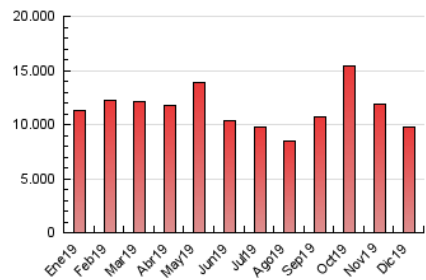

Páginas (x 1000)