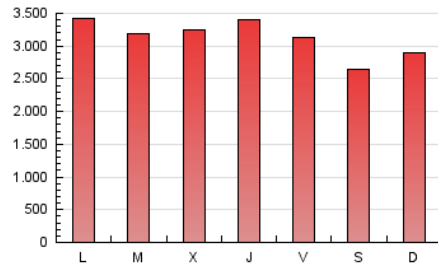

1. Cifras totales y promedios (Nacional)

MES - AÑO	NAVEGADORES UNICOS	VISITAS	PAGINAS
Diciembre - 2019	1.920.931	4.815.669	9.727.166
PROMEDIO DIARIO	124.672	155.344	313.780
PROMEDIO LUNES-VIERNES	128.320	160.865	328.433
PROMEDIO SABADO-DOMINGO	115.754	141.850	277.959
PAGINAS / VISITAS	2,02		
DURACION MEDIA VISITAS	0:04:55		
DURACION MEDIA PAGINAS	0:04:47		

2. Secciones (Nacional)

	PAGINAS	%
HOME	3.647.798	37.50 %
RESTO	6.079.368	62.50 %

3. Por día del mes (Nacional)

Día	N. únicos	Visitas	Páginas	Día	N. únicos	Visitas	Páginas	Día	N. únicos	Visitas	Páginas
1	111.615	136.739	271.366	11	125.971	156.821	327.640	21	111.619	138.323	281.812
2	147.236	179.865	356.909	12	125.229	153.189	313.910	22	133.762	169.566	350.360
3	125.843	157.424	332.448	13	118.285	146.119	302.605	23	128.855	165.221	343.667
4	131.164	164.154	348.442	14	104.504	126.497	239.607	24	103.950	131.199	275.418
5	122.917	152.604	319.524	15	133.266	159.874	288.654	25	89.519	111.088	227.021
6	105.947	130.265	259.881	16	145.597	180.727	332.108	26	107.823	131.997	259.137
7	100.405	121.284	237.918	17	130.821	162.130	314.819	27	111.362	140.063	293.874
8	106.110	129.185	256.332	18	148.068	193.101	397.565	28	123.655	152.414	298.251
9	134.512	167.509	347.812	19	168.403	223.465	471.769	29	116.851	142.764	277.330
10	131.779	163.084	334.660	20	142.936	183.418	398.400	30	130.569	167.853	334.355
								31	146.249	177.727	333.572

4. Gráficas (Nacional)

4.1 Por día de la semana (promedio)

N. únicos / Visitas (x 100)

Páginas (x 100)

4.2 Por franja horaria (promedio)

Visitas (x 1000)

Páginas (x 1000)

4.3 Por meses