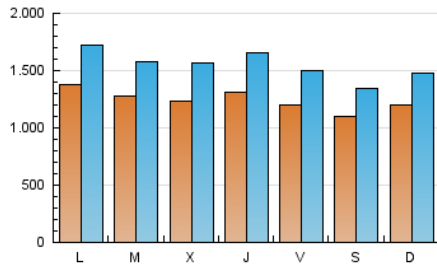

1. Cifras totales y promedios (Nacional)

MES - AÑO	NAVEGADORES UNICOS	VISITAS	PAGINAS
Diciembre - 2019	1.920.931	4.815.669	9.727.166
PROMEDIO DIARIO	124.672	155.344	313.780
PROMEDIO LUNES-VIERNES	128.320	160.865	328.433
PROMEDIO SABADO-DOMINGO	115.754	141.850	277.959
PAGINAS / VISITAS	2,02		
DURACION MEDIA VISITAS	0:04:55		
DURACION MEDIA PAGINAS	0:04:47		

2. Secciones (Nacional)

	PAGINAS	%
HOME	3.647.798	37.50 %
RESTO	6.079.368	62.50 %

3. Por día del mes (Nacional)

Día	N. únicos	Visitas	Páginas	Día	N. únicos	Visitas	Páginas	Día	N. únicos	Visitas	Páginas
1	111.615	136.739	271.366	11	125.971	156.821	327.640	21	111.619	138.323	281.812
2	147.236	179.865	356.909	12	125.229	153.189	313.910	22	133.762	169.566	350.360
3	125.843	157.424	332.448	13	118.285	146.119	302.605	23	128.855	165.221	343.667
4	131.164	164.154	348.442	14	104.504	126.497	239.607	24	103.950	131.199	275.418
5	122.917	152.604	319.524	15	133.266	159.874	288.654	25	89.519	111.088	227.021
6	105.947	130.265	259.881	16	145.597	180.727	332.108	26	107.823	131.997	259.137
7	100.405	121.284	237.918	17	130.821	162.130	314.819	27	111.362	140.063	293.874
8	106.110	129.185	256.332	18	148.068	193.101	397.565	28	123.655	152.414	298.251
9	134.512	167.509	347.812	19	168.403	223.465	471.769	29	116.851	142.764	277.330
10	131.779	163.084	334.660	20	142.936	183.418	398.400	30	130.569	167.853	334.355
								31	146.249	177.727	333.572

4. Gráficas (Nacional)

4.1 Por día de la semana (promedio)

N. únicos / Visitas (x 100)

Páginas (x 100)

4.2 Por franja horaria (promedio)

Visitas (x 1000)

Páginas (x 1000)

4.3 Por meses