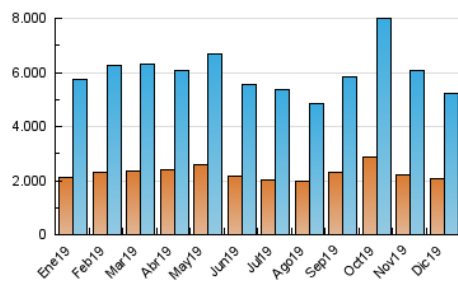

4.3 Por meses

N. únicos / Visitas (x 1000)