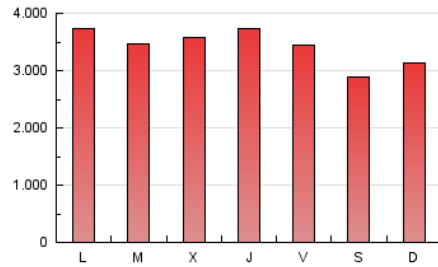

1. Cifras totales y promedios (Nacional e Internacional)

MES - AÑO	NAVEGADORES UNICOS	VISITAS	PAGINAS
Diciembre - 2019	2.089.292	5.241.315	10.622.494
PROMEDIO DIARIO	135.286	169.075	342.661
PROMEDIO LUNES-VIERNES	139.387	175.291	359.068
PROMEDIO SABADO-DOMINGO	125.262	153.879	302.556
PAGINAS / VISITAS	2,03		
DURACION MEDIA VISITAS	0:05:02		
DURACION MEDIA PAGINAS	0:04:51		

2. Secciones (Nacional e Internacional)

	PAGINAS	%
HOME	4.008.991	37.74 %
RESTO	6.613.503	62.26 %

3. Por día del mes (Nacional e Internacional)

Día	N. únicos	Visitas	Páginas	Día	N. únicos	Visitas	Páginas	Día	N. únicos	Visitas	Páginas
1	121.232	149.043	297.314	11	141.934	177.834	371.524	21	120.306	149.473	305.890
2	159.159	195.254	389.378	12	138.567	170.494	351.588	22	142.569	180.918	375.047
3	138.905	174.129	368.064	13	129.648	160.745	333.973	23	138.248	177.506	369.113
4	142.942	179.258	381.320	14	115.161	139.556	264.551	24	111.724	141.255	296.274
5	134.022	166.995	350.943	15	144.049	173.490	315.779	25	96.232	119.635	244.547
6	117.004	144.467	289.972	16	158.703	197.711	364.997	26	114.629	140.795	277.122
7	110.399	133.827	263.040	17	141.899	176.541	344.502	27	119.988	151.127	316.858
8	115.503	141.075	280.798	18	159.769	209.314	433.016	28	132.579	163.787	321.218
9	145.644	182.109	379.802	19	182.131	242.376	514.781	29	125.564	153.740	299.371
10	143.389	177.949	367.119	20	154.852	199.283	435.054	30	141.360	181.772	361.786
								31	155.762	189.857	357.753

4. Gráficas (Nacional e Internacional)

4.1 Por día de la semana (promedio)

N. únicos / Visitas (x 100)

Páginas (x 100)

4.2 Por franja horaria (promedio)

Visitas (x 1000)

Páginas (x 1000)

4.3 Por meses