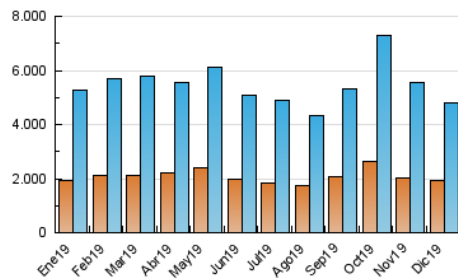

4.3 Por meses

N. únicos / Visitas (x 1000)