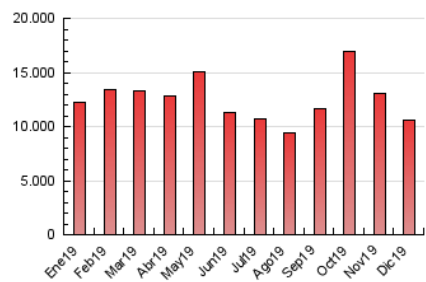

Páginas (x 1000)