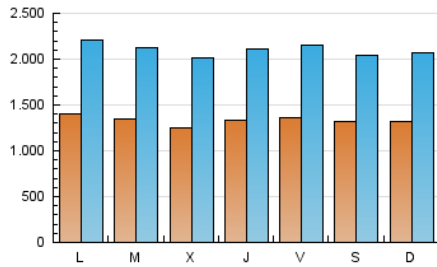

1. Cifras totales y promedios (Nacional)

MES - AÑO	NAVEGADORES UNICOS	VISITAS	PAGINAS
Noviembre - 2025	1.680.760	6.290.686	14.625.719
PROMEDIO DIARIO	133.193	210.050	486.861
PROMEDIO LUNES-VIERNES	133.776	212.399	498.230
PROMEDIO SABADO-DOMINGO	132.028	205.353	464.124
PAGINAS / VISITAS	2,32		
DURACION MEDIA VISITAS	0:05:32		
TIEMPO INTERACCIÓN MEDIO	0:02:23		

2. Secciones (Nacional)

	PAGINAS	%
HOME	4.308.070	29.50 %
RESTO	10.297.767	70.50 %

3. Por día del mes (Nacional)

Día	N. únicos	Visitas	Páginas	Día	N. únicos	Visitas	Páginas	Día	N. únicos	Visitas	Páginas
1	146.129	218.587	475.743	11	144.559	225.278	516.083	21	149.401	235.909	536.094
2	137.001	216.044	487.850	12	132.585	206.979	480.482	22	127.402	200.017	454.895
3	155.457	245.853	569.418	13	135.271	213.637	506.879	23	129.686	200.827	465.840
4	139.887	216.444	501.549	14	131.954	211.531	489.595	24	126.303	203.117	487.762
5	133.609	216.668	508.806	15	126.910	198.092	442.042	25	118.190	195.803	473.900
6	148.700	236.232	559.280	16	123.885	195.739	453.791	26	115.432	189.663	454.377
7	138.708	214.897	491.355	17	134.020	211.790	509.003	27	118.768	190.531	451.805
8	144.936	217.044	466.589	18	134.928	214.782	497.263	28	125.889	198.804	465.603
9	137.245	214.420	481.502	19	120.668	193.292	466.860	29	116.527	184.521	431.800
10	142.680	221.286	511.155	20	128.507	205.491	487.331	30	130.558	208.236	481.185

4. Gráficas (Nacional)

4.1 Por día de la semana (promedio)

N. únicos / Visitas (x 100)

Páginas (x 100)

4.2 Por franja horaria (promedio)

Visitas_ (x 1000)

Páginas (x 1000)

4.3 Por meses