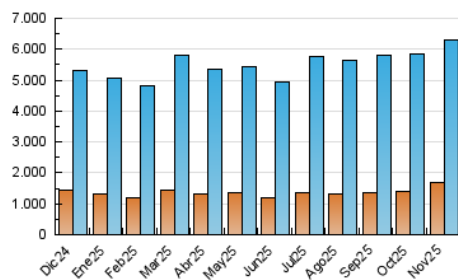

4.3 Por meses

N. únicos / Visitas (x 1000)