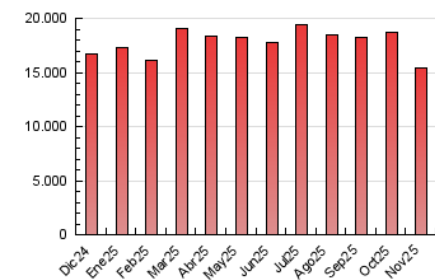

Páginas (x 1000)