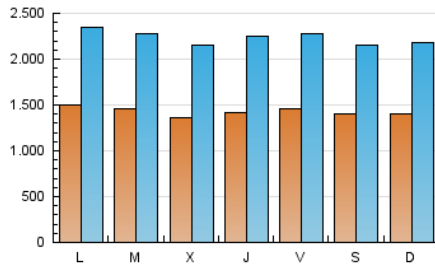

1. Cifras totales y promedios (Nacional e Internacional)

MES - AÑO	NAVEGADORES UNICOS	VISITAS	PAGINAS
Noviembre - 2025	1.859.603	6.678.388	15.433.229
PROMEDIO DIARIO	142.483	222.896	514.432
PROMEDIO LUNES-VIERNES	143.626	225.886	527.263
PROMEDIO SABADO-DOMINGO	140.197	216.915	488.769
PAGINAS / VISITAS	2,31		
DURACION MEDIA VISITAS	0:05:27		
TIEMPO INTERACCIÓN MEDIO	0:02:22		

2. Secciones (Nacional e Internacional)

	PAGINAS	%
HOME	4.558.441	29.54 %
RESTO	10.874.518	70.46 %

3. Por día del mes (Nacional e Internacional)

Día	N. únicos	Visitas	Páginas	Día	N. únicos	Visitas	Páginas	Día	N. únicos	Visitas	Páginas
1	155.535	231.435	501.626	11	157.482	241.585	547.524	21	159.051	249.466	564.967
2	146.635	228.978	514.986	12	143.641	221.093	509.564	22	134.602	210.781	478.750
3	166.106	260.699	600.037	13	144.529	226.117	538.323	23	137.065	211.416	489.147
4	153.301	233.626	532.812	14	140.525	223.522	517.667	24	134.636	215.359	514.414
5	145.253	232.338	541.349	15	133.675	208.363	464.777	25	126.851	208.246	501.200
6	159.174	250.216	589.413	16	132.197	207.375	477.841	26	124.611	202.016	481.298
7	148.283	228.382	519.586	17	143.314	224.322	538.745	27	127.180	202.051	477.151
8	154.435	229.702	493.100	18	143.861	227.280	527.806	28	133.824	210.154	489.854
9	146.004	226.567	507.722	19	129.851	205.820	494.034	29	124.269	195.415	454.501
10	153.642	236.284	544.575	20	137.411	219.149	514.950	30	137.557	219.122	505.240

4. Gráficas (Nacional e Internacional)

4.1 Por día de la semana (promedio)

N. únicos / Visitas (x 100)

Páginas (x 100)

4.2 Por franja horaria (promedio)

Visitas_ (x 1000)

Páginas (x 1000)

4.3 Por meses