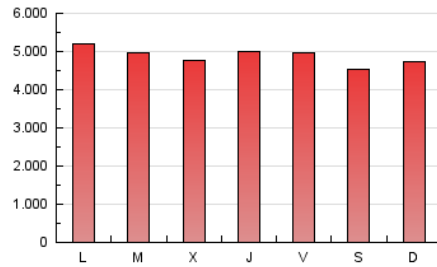

2. Secciones (Nacional)

	PAGINAS	%
HOME	4.308.070	29.50 %
RESTO	10.297.767	70.50 %

3. Por día del mes (Nacional)

Día	N. únicos	Visitas	Páginas	Día	N. únicos	Visitas	Páginas	Día	N. únicos	Visitas	Páginas
1	146.129	218.587	475.743	11	144.559	225.278	516.083	21	149.401	235.909	536.094
2	137.001	216.044	487.850	12	132.585	206.979	480.482	22	127.402	200.017	454.895
3	155.457	245.853	569.418	13	135.271	213.637	506.879	23	129.686	200.827	465.840
4	139.887	216.444	501.549	14	131.954	211.531	489.595	24	126.303	203.117	487.762
5	133.609	216.668	508.806	15	126.910	198.092	442.042	25	118.190	195.803	473.900
6	148.700	236.232	559.280	16	123.885	195.739	453.791	26	115.432	189.663	454.377
7	138.708	214.897	491.355	17	134.020	211.790	509.003	27	118.768	190.531	451.805
8	144.936	217.044	466.589	18	134.928	214.782	497.263	28	125.889	198.804	465.603
9	137.245	214.420	481.502	19	120.668	193.292	466.860	29	116.527	184.521	431.800
10	142.680	221.286	511.155	20	128.507	205.491	487.331	30	130.558	208.236	481.185

4. Gráficas (Nacional)

4.1 Por día de la semana (promedio)

N. únicos / Visitas (x 100)

Páginas (x 100)

4.2 Por franja horaria (promedio)

Visitas_ (x 1000)

Páginas (x 1000)

4.3 Por meses