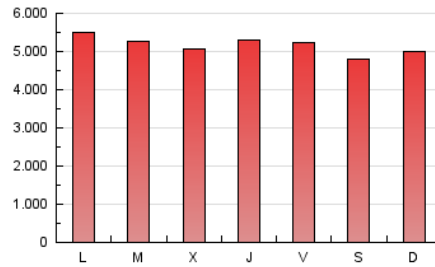

1. Cifras totales y promedios (Nacional e Internacional)

MES - AÑO	NAVEGADORES UNICOS	VISITAS	PAGINAS
Noviembre - 2025	1.859.603	6.678.388	15.433.229
PROMEDIO DIARIO	142.483	222.896	514.432
PROMEDIO LUNES-VIERNES	143.626	225.886	527.263
PROMEDIO SABADO-DOMINGO	140.197	216.915	488.769
PAGINAS / VISITAS	2,31		
DURACION MEDIA VISITAS	0:05:27		
TIEMPO INTERACCIÓN MEDIO	0:02:22		

2. Secciones (Nacional e Internacional)

	PAGINAS	%
HOME	4.558.441	29.54 %
RESTO	10.874.518	70.46 %

3. Por día del mes (Nacional e Internacional)

Día	N. únicos	Visitas	Páginas	Día	N. únicos	Visitas	Páginas	Día	N. únicos	Visitas	Páginas
1	155.535	231.435	501.626	11	157.482	241.585	547.524	21	159.051	249.466	564.967
2	146.635	228.978	514.986	12	143.641	221.093	509.564	22	134.602	210.781	478.750
3	166.106	260.699	600.037	13	144.529	226.117	538.323	23	137.065	211.416	489.147
4	153.301	233.626	532.812	14	140.525	223.522	517.667	24	134.636	215.359	514.414
5	145.253	232.338	541.349	15	133.675	208.363	464.777	25	126.851	208.246	501.200
6	159.174	250.216	589.413	16	132.197	207.375	477.841	26	124.611	202.016	481.298
7	148.283	228.382	519.586	17	143.314	224.322	538.745	27	127.180	202.051	477.151
8	154.435	229.702	493.100	18	143.861	227.280	527.806	28	133.824	210.154	489.854
9	146.004	226.567	507.722	19	129.851	205.820	494.034	29	124.269	195.415	454.501
10	153.642	236.284	544.575	20	137.411	219.149	514.950	30	137.557	219.122	505.240

4. Gráficas (Nacional e Internacional)

4.1 Por día de la semana (promedio)

N. únicos / Visitas (x 100)

Páginas (x 100)

4.2 Por franja horaria (promedio)

Visitas_ (x 1000)

Páginas (x 1000)

4.3 Por meses