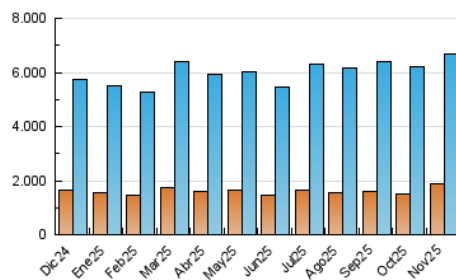

4.3 Por meses

N. únicos / Visitas (x 1000)