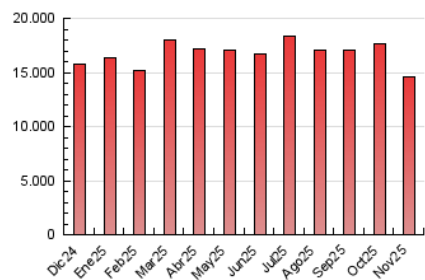

Páginas (x 1000)