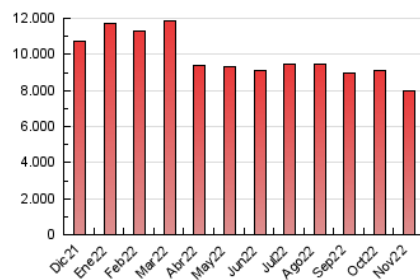

Páginas (x 1000)