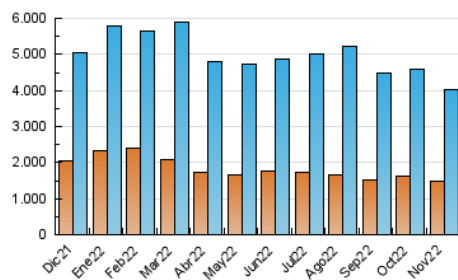

4.3 Por meses

N. únicos / Visitas (x 1000)