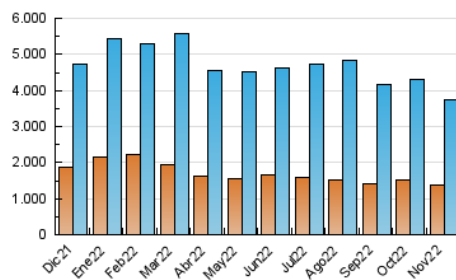

2. Secciones (Nacional)

	PAGINAS	%
HOME	2.602.680	34.95 %
RESTO	4.843.624	65.05 %

3. Por día del mes (Nacional)

Día	N. únicos	Visitas	Páginas	Día	N. únicos	Visitas	Páginas	Día	N. únicos	Visitas	Páginas
1	100.348	122.792	236.476	11	94.599	118.266	249.743	21	106.007	132.687	272.242
2	106.976	133.694	278.583	12	87.541	106.944	200.742	22	103.140	128.372	257.814
3	100.606	126.212	267.525	13	107.538	131.210	244.439	23	93.375	117.097	235.483
4	92.956	117.036	252.555	14	110.653	139.152	282.612	24	90.882	113.786	227.445
5	87.244	108.626	205.307	15	107.404	135.202	275.619	25	91.899	115.593	233.445
6	96.453	117.746	218.738	16	94.468	118.676	250.807	26	95.300	117.097	205.944
7	104.851	128.512	263.077	17	98.825	123.271	256.310	27	104.873	130.031	231.479
8	126.771	152.661	291.704	18	98.833	123.964	253.345	28	109.135	137.765	276.983
9	108.872	132.368	269.053	19	82.183	100.690	188.491	29	102.387	127.767	260.923
10	103.367	127.101	263.769	20	87.515	108.912	211.880	30	125.161	149.913	283.771

4. Gráficas (Nacional)

4.1 Por día de la semana (promedio)

N. únicos / Visitas (x 100)

Páginas (x 100)

4.2 Por franja horaria (promedio)

Visitas_ (x 1000)

Páginas (x 1000)

4.3 Por meses

N. únicos / Visitas (x 1000)

Páginas (x 1000)

5. Observaciones

Este Medio Electrónico de Comunicación ha sido medido por la herramienta Google Analytics de Google (Universal Analytics)

6. Definiciones básicas (Para más información ver Normas Técnicas para el Control de los Medios Electrónicos de Comunicación)

Visita:

Una secuencia ininterrumpida de páginas servidas a un usuario válido. Si dicho usuario no realiza peticiones de páginas en un periodo de tiempo (30 min) la siguiente petición constituirá el inicio de una nueva visita.