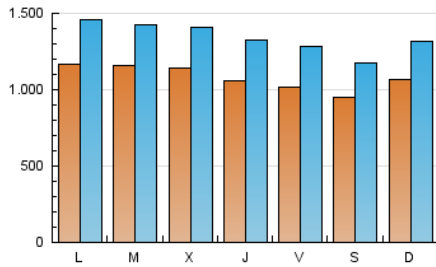

1. Cifras totales y promedios (Nacional e Internacional)

MES - AÑO	NAVEGADORES UNICOS	VISITAS	PAGINAS
Noviembre - 2022	1.491.963	4.036.712	8.006.107
PROMEDIO DIARIO	108.455	134.557	266.870
PROMEDIO LUNES-VIERNES	111.124	138.211	280.358
PROMEDIO SABADO-DOMINGO	101.115	124.508	229.778
PAGINAS / VISITAS	1,98		
DURACION MEDIA VISITAS	0:03:59		
DURACION MEDIA PAGINAS	0:03:44		

2. Secciones (Nacional e Internacional)

	PAGINAS	%
HOME	2.793.038	34.89 %
RESTO	5.213.069	65.11 %

3. Por día del mes (Nacional e Internacional)

Día	N. únicos	Visitas	Páginas	Día	N. únicos	Visitas	Páginas	Día	N. únicos	Visitas	Páginas
1	106.914	131.213	254.612	11	102.219	127.785	268.073	21	114.440	143.385	292.498
2	115.116	144.269	299.389	12	95.056	116.271	217.636	22	110.740	137.904	275.955
3	108.805	136.852	289.442	13	115.807	141.319	262.579	23	101.041	126.928	253.703
4	99.986	126.203	272.051	14	120.248	151.343	305.011	24	97.824	122.413	243.544
5	93.393	116.394	219.699	15	115.147	145.042	294.816	25	99.839	125.622	250.869
6	103.994	127.133	235.118	16	101.681	127.743	269.214	26	103.617	127.473	222.588
7	111.882	137.213	282.050	17	105.897	132.048	275.015	27	113.129	140.152	248.001
8	134.298	162.042	310.883	18	105.554	132.272	271.614	28	119.520	150.824	299.419
9	117.117	143.041	290.602	19	89.050	109.233	204.288	29	110.689	138.065	280.990
10	111.447	137.156	283.181	20	94.876	118.088	228.315	30	134.323	161.286	304.952

4. Gráficas (Nacional e Internacional)

4.1 Por día de la semana (promedio)

N. únicos / Visitas (x 100)

Páginas (x 100)

4.2 Por franja horaria (promedio)

Visitas (x 1000)

Páginas (x 1000)

4.3 Por meses