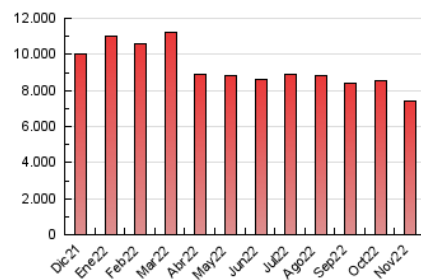

Páginas (x 1000)