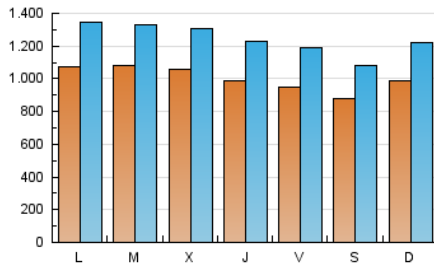

1. Cifras totales y promedios (Nacional)

MES - AÑO	NAVEGADORES UNICOS	VISITAS	PAGINAS
Noviembre - 2022	1.381.453	3.743.143	7.446.304
PROMEDIO DIARIO	100.672	124.771	248.210
PROMEDIO LUNES-VIERNES	103.251	128.268	260.877
PROMEDIO SABADO-DOMINGO	93.581	115.157	213.378
PAGINAS / VISITAS	1,99		
DURACION MEDIA VISITAS	0:04:01		
DURACION MEDIA PAGINAS	0:03:44		

2. Secciones (Nacional)

	PAGINAS	%
HOME	2.602.680	34.95 %
RESTO	4.843.624	65.05 %

3. Por día del mes (Nacional)

Día	N. únicos	Visitas	Páginas	Día	N. únicos	Visitas	Páginas	Día	N. únicos	Visitas	Páginas
1	100.348	122.792	236.476	11	94.599	118.266	249.743	21	106.007	132.687	272.242
2	106.976	133.694	278.583	12	87.541	106.944	200.742	22	103.140	128.372	257.814
3	100.606	126.212	267.525	13	107.538	131.210	244.439	23	93.375	117.097	235.483
4	92.956	117.036	252.555	14	110.653	139.152	282.612	24	90.882	113.786	227.445
5	87.244	108.626	205.307	15	107.404	135.202	275.619	25	91.899	115.593	233.445
6	96.453	117.746	218.738	16	94.468	118.676	250.807	26	95.300	117.097	205.944
7	104.851	128.512	263.077	17	98.825	123.271	256.310	27	104.873	130.031	231.479
8	126.771	152.661	291.704	18	98.833	123.964	253.345	28	109.135	137.765	276.983
9	108.872	132.368	269.053	19	82.183	100.690	188.491	29	102.387	127.767	260.923
10	103.367	127.101	263.769	20	87.515	108.912	211.880	30	125.161	149.913	283.771

4. Gráficas (Nacional)

4.1 Por día de la semana (promedio)

N. únicos / Visitas (x 100)

Páginas (x 100)

4.2 Por franja horaria (promedio)

Visitas_ (x 1000)

Páginas (x 1000)

4.3 Por meses