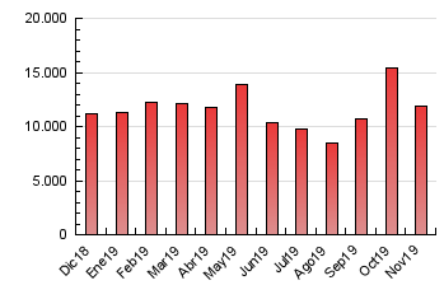

Páginas (x 1000)