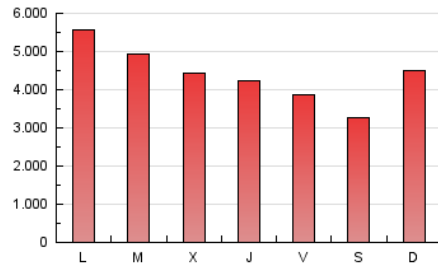

1. Cifras totales y promedios (Nacional e Internacional)

MES - AÑO	NAVEGADORES UNICOS	VISITAS	PAGINAS
Noviembre - 2019	2.219.754	6.087.630	13.024.900
PROMEDIO DIARIO	157.672	202.921	434.163
PROMEDIO LUNES-VIERNES	162.994	210.508	456.403
PROMEDIO SABADO-DOMINGO	145.253	185.218	382.270
PAGINAS / VISITAS	2,14		
DURACION MEDIA VISITAS	0:05:23		
DURACION MEDIA PAGINAS	0:04:43		

2. Secciones (Nacional e Internacional)

	PAGINAS	%
HOME	5.149.098	39.53 %
RESTO	7.875.802	60.47 %

3. Por día del mes (Nacional e Internacional)

Día	N. únicos	Visitas	Páginas	Día	N. únicos	Visitas	Páginas	Día	N. únicos	Visitas	Páginas
1	137.403	172.595	343.669	11	263.900	362.183	868.535	21	144.614	181.667	381.952
2	131.826	166.124	332.191	12	203.653	280.315	650.545	22	146.486	183.028	378.048
3	138.428	175.821	349.852	13	165.176	217.644	490.367	23	136.610	169.161	336.215
4	162.447	216.004	468.194	14	164.153	213.619	465.123	24	159.050	196.869	372.750
5	174.743	225.759	487.248	15	158.591	201.320	430.294	25	157.429	197.915	420.609
6	175.754	228.481	502.222	16	133.453	166.472	338.077	26	144.856	181.158	394.890
7	173.750	225.012	481.222	17	136.105	169.218	339.984	27	144.865	181.430	383.155
8	161.712	208.524	450.764	18	171.443	220.663	465.048	28	136.777	172.230	363.213
9	139.554	181.628	375.475	19	165.932	210.449	442.915	29	121.928	152.616	323.311
10	229.395	314.785	738.053	20	147.270	188.056	393.149	30	102.853	126.884	257.830

4. Gráficas (Nacional e Internacional)

4.1 Por día de la semana (promedio)

N. únicos / Visitas (x 100)

Páginas (x 100)

4.2 Por franja horaria (promedio)

Visitas (x 1000)

Páginas (x 1000)

4.3 Por meses