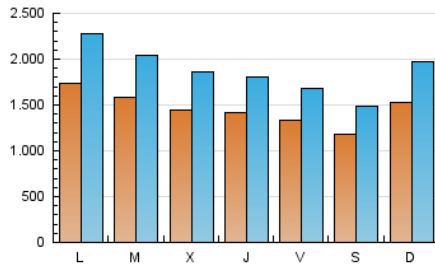

1. Cifras totales y promedios (Nacional)

MES - AÑO	NAVEGADORES UNICOS	VISITAS	PAGINAS
Noviembre - 2019	2.029.004	5.569.577	11.871.397
PROMEDIO DIARIO	144.754	185.653	395.713
PROMEDIO LUNES-VIERNES	149.310	192.185	415.083
PROMEDIO SABADO-DOMINGO	134.126	170.409	350.516
PAGINAS / VISITAS	2,13		
DURACION MEDIA VISITAS	0:05:15		
DURACION MEDIA PAGINAS	0:04:38		

2. Secciones (Nacional)

	PAGINAS	%
HOME	4.631.010	39.01 %
RESTO	7.240.387	60.99 %

3. Por día del mes (Nacional)

Día	N. únicos	Visitas	Páginas	Día	N. únicos	Visitas	Páginas	Día	N. únicos	Visitas	Páginas
1	125.996	157.731	312.950	11	242.379	331.057	789.025	21	131.716	164.983	346.357
2	121.015	152.069	303.933	12	186.050	255.000	588.803	22	134.622	167.762	344.163
3	126.864	160.861	319.567	13	150.656	197.495	442.939	23	127.001	156.851	309.802
4	149.071	197.698	427.026	14	149.045	193.320	420.345	24	148.905	183.878	346.017
5	161.085	207.331	444.692	15	145.161	183.678	391.583	25	144.710	181.320	384.291
6	161.582	209.360	457.001	16	123.103	152.940	309.623	26	132.833	165.581	360.817
7	159.707	206.061	437.693	17	125.703	155.651	311.865	27	132.694	165.714	349.336
8	148.536	191.132	411.805	18	157.121	201.599	423.360	28	125.112	157.107	330.872
9	128.265	166.490	343.998	19	151.022	191.066	400.942	29	111.283	138.968	294.231
10	212.033	289.043	674.578	20	135.120	171.931	358.520	30	94.243	115.900	235.263

4. Gráficas (Nacional)

4.1 Por día de la semana (promedio)

N. únicos / Visitas (x 100)

Páginas (x 100)

4.2 Por franja horaria (promedio)

Visitas (x 1000)

Páginas (x 1000)

4.3 Por meses