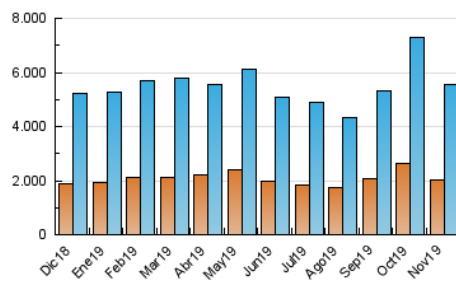

2. Secciones (Nacional)

	PAGINAS	%
HOME	4.631.010	39.01 %
RESTO	7.240.387	60.99 %

3. Por día del mes (Nacional)

Día	N. únicos	Visitas	Páginas	Día	N. únicos	Visitas	Páginas	Día	N. únicos	Visitas	Páginas
1	125.996	157.731	312.950	11	242.379	331.057	789.025	21	131.716	164.983	346.357
2	121.015	152.069	303.933	12	186.050	255.000	588.803	22	134.622	167.762	344.163
3	126.864	160.861	319.567	13	150.656	197.495	442.939	23	127.001	156.851	309.802
4	149.071	197.698	427.026	14	149.045	193.320	420.345	24	148.905	183.878	346.017
5	161.085	207.331	444.692	15	145.161	183.678	391.583	25	144.710	181.320	384.291
6	161.582	209.360	457.001	16	123.103	152.940	309.623	26	132.833	165.581	360.817
7	159.707	206.061	437.693	17	125.703	155.651	311.865	27	132.694	165.714	349.336
8	148.536	191.132	411.805	18	157.121	201.599	423.360	28	125.112	157.107	330.872
9	128.265	166.490	343.998	19	151.022	191.066	400.942	29	111.283	138.968	294.231
10	212.033	289.043	674.578	20	135.120	171.931	358.520	30	94.243	115.900	235.263

4. Gráficas (Nacional)

4.1 Por día de la semana (promedio)

N. únicos / Visitas (x 100)

Páginas (x 100)

4.2 Por franja horaria (promedio)

Visitas (x 1000)

Páginas (x 1000)

4.3 Por meses

N. únicos / Visitas (x 1000)

Páginas (x 1000)

5. Observaciones

Este Medio Electrónico de Comunicación ha sido medido por la herramienta Google Analytics de Google

6. Definiciones básicas (Para más información ver Normas Técnicas para el Control de los Medios Electrónicos de Comunicación)

Visita:

Una secuencia ininterrumpida de páginas servidas a un usuario válido. Si dicho usuario no realiza peticiones de páginas en un periodo de tiempo (30 min) la siguiente petición constituirá el inicio de una nueva visita.