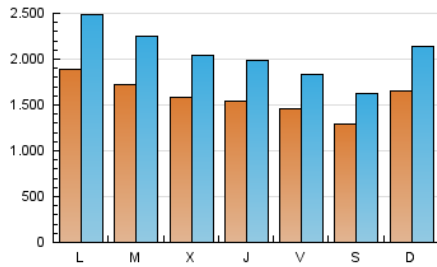

1. Cifras totales y promedios (Nacional e Internacional)

MES - AÑO	NAVEGADORES UNICOS	VISITAS	PAGINAS
Noviembre - 2019	2.219.754	6.087.630	13.024.900
PROMEDIO DIARIO	157.672	202.921	434.163
PROMEDIO LUNES-VIERNES	162.994	210.508	456.403
PROMEDIO SABADO-DOMINGO	145.253	185.218	382.270
PAGINAS / VISITAS	2,14		
DURACION MEDIA VISITAS	0:05:23		
DURACION MEDIA PAGINAS	0:04:43		

2. Secciones (Nacional e Internacional)

	PAGINAS	%
HOME	5.149.098	39.53 %
RESTO	7.875.802	60.47 %

3. Por día del mes (Nacional e Internacional)

Día	N. únicos	Visitas	Páginas	Día	N. únicos	Visitas	Páginas	Día	N. únicos	Visitas	Páginas
1	137.403	172.595	343.669	11	263.900	362.183	868.535	21	144.614	181.667	381.952
2	131.826	166.124	332.191	12	203.653	280.315	650.545	22	146.486	183.028	378.048
3	138.428	175.821	349.852	13	165.176	217.644	490.367	23	136.610	169.161	336.215
4	162.447	216.004	468.194	14	164.153	213.619	465.123	24	159.050	196.869	372.750
5	174.743	225.759	487.248	15	158.591	201.320	430.294	25	157.429	197.915	420.609
6	175.754	228.481	502.222	16	133.453	166.472	338.077	26	144.856	181.158	394.890
7	173.750	225.012	481.222	17	136.105	169.218	339.984	27	144.865	181.430	383.155
8	161.712	208.524	450.764	18	171.443	220.663	465.048	28	136.777	172.230	363.213
9	139.554	181.628	375.475	19	165.932	210.449	442.915	29	121.928	152.616	323.311
10	229.395	314.785	738.053	20	147.270	188.056	393.149	30	102.853	126.884	257.830

4. Gráficas (Nacional e Internacional)

4.1 Por día de la semana (promedio)

N. únicos / Visitas (x 100)

Páginas (x 100)

4.2 Por franja horaria (promedio)

Visitas (x 1000)

Páginas (x 1000)

4.3 Por meses