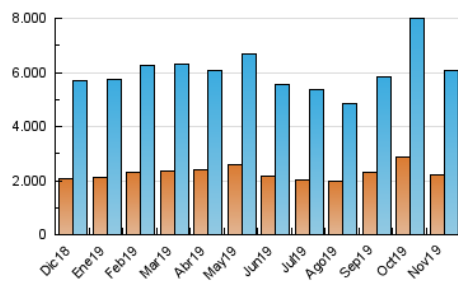

4.3 Por meses

N. únicos / Visitas (x 1000)