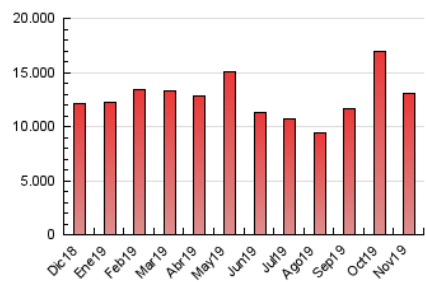

Páginas (x 1000)