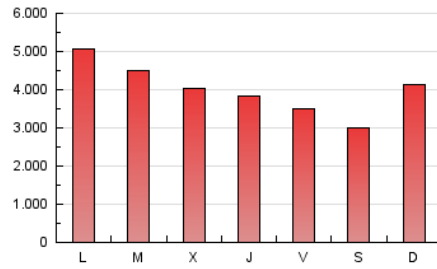

1. Cifras totales y promedios (Nacional)

MES - AÑO	NAVEGADORES UNICOS	VISITAS	PAGINAS
Noviembre - 2019	2.029.004	5.569.577	11.871.397
PROMEDIO DIARIO	144.754	185.653	395.713
PROMEDIO LUNES-VIERNES	149.310	192.185	415.083
PROMEDIO SABADO-DOMINGO	134.126	170.409	350.516
PAGINAS / VISITAS	2,13		
DURACION MEDIA VISITAS	0:05:15		
DURACION MEDIA PAGINAS	0:04:38		

2. Secciones (Nacional)

	PAGINAS	%
HOME	4.631.010	39.01 %
RESTO	7.240.387	60.99 %

3. Por día del mes (Nacional)

Día	N. únicos	Visitas	Páginas	Día	N. únicos	Visitas	Páginas	Día	N. únicos	Visitas	Páginas
1	125.996	157.731	312.950	11	242.379	331.057	789.025	21	131.716	164.983	346.357
2	121.015	152.069	303.933	12	186.050	255.000	588.803	22	134.622	167.762	344.163
3	126.864	160.861	319.567	13	150.656	197.495	442.939	23	127.001	156.851	309.802
4	149.071	197.698	427.026	14	149.045	193.320	420.345	24	148.905	183.878	346.017
5	161.085	207.331	444.692	15	145.161	183.678	391.583	25	144.710	181.320	384.291
6	161.582	209.360	457.001	16	123.103	152.940	309.623	26	132.833	165.581	360.817
7	159.707	206.061	437.693	17	125.703	155.651	311.865	27	132.694	165.714	349.336
8	148.536	191.132	411.805	18	157.121	201.599	423.360	28	125.112	157.107	330.872
9	128.265	166.490	343.998	19	151.022	191.066	400.942	29	111.283	138.968	294.231
10	212.033	289.043	674.578	20	135.120	171.931	358.520	30	94.243	115.900	235.263

4. Gráficas (Nacional)

4.1 Por día de la semana (promedio)

N. únicos / Visitas (x 100)

Páginas (x 100)

4.2 Por franja horaria (promedio)

Visitas (x 1000)

Páginas (x 1000)

4.3 Por meses