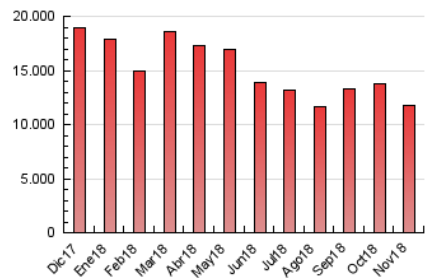

### 3. Por día del mes (Nacional e Internacional)

Día	N. únicos	Visitas	Páginas	Día	N. únicos	Visitas	Páginas	Día	N. únicos	Visitas	Páginas
1	120.346	152.329	332.967	11	131.605	166.754	357.935	21	152.186	193.653	426.704
2	142.484	185.662	404.859	12	173.378	218.988	470.846	22	165.984	206.164	437.777
3	112.899	143.343	317.162	13	150.422	190.916	424.294	23	151.609	191.156	406.919
4	142.587	182.609	402.898	14	149.289	191.121	420.676	24	112.926	139.480	289.987
5	152.106	196.122	434.803	15	157.472	201.009	435.008	25	122.067	151.269	319.178
6	163.623	210.555	465.818	16	145.383	180.813	387.222	26	143.962	181.884	399.562
7	153.297	197.041	438.592	17	122.289	149.676	309.359	27	138.894	174.969	388.076
8	145.788	186.288	412.078	18	139.768	175.062	374.124	28	141.591	177.749	389.902
9	142.871	180.536	402.118	19	163.994	205.396	430.169	29	138.564	174.808	383.731
10	121.201	152.503	328.198	20	164.803	206.964	439.966	30	125.926	157.595	338.599

4. Gráficas (Nacional e Internacional)

4.1 Por día de la semana (promedio)

N. únicos / Visitas (x 100)

Páginas (x 100)

4.2 Por franja horaria (promedio)

Visitas (x 1000)

Páginas (x 1000)

4.3 Por meses

N. únicos / Visitas (x 1000)

Páginas (x 1000)