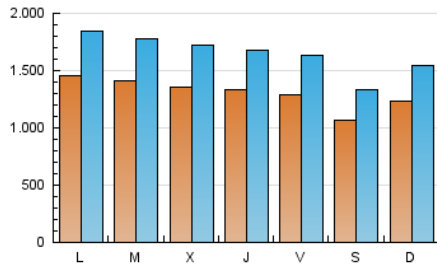

4. Gráficas (Nacional)

4.1 Por día de la semana (promedio)

N. únicos / Visitas (x 100)