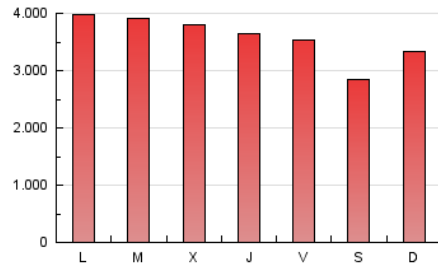

#### 2. Secciones (Nacional)

	PAGINAS	%
<b>HOME</b>	3.077.044	28.66 %
<b>RESTO</b>	7.658.644	71.34 %

#### 3. Por día del mes (Nacional)

Día	N. únicos	Visitas	Páginas	Día	N. únicos	Visitas	Páginas	Día	N. únicos	Visitas	Páginas
1	109.760	138.610	302.541	11	121.043	153.272	328.444	21	138.815	176.277	387.962
2	128.193	166.950	365.716	12	159.574	201.374	432.203	22	151.349	187.360	396.822
3	101.703	129.192	287.069	13	135.898	172.289	384.038	23	139.204	175.327	373.111
4	130.970	167.517	369.206	14	136.293	174.252	382.692	24	104.042	128.252	265.655
5	139.571	179.552	397.042	15	145.326	185.292	399.595	25	111.529	138.026	290.802
6	150.011	192.666	425.350	16	132.818	164.960	353.432	26	132.195	166.628	365.171
7	139.714	179.448	399.598	17	111.146	136.064	282.615	27	125.677	158.101	351.315
8	133.486	170.245	376.136	18	128.649	161.115	344.517	28	128.356	160.904	353.177
9	131.399	165.789	367.874	19	150.911	188.509	393.757	29	125.630	158.515	348.672
10	111.573	140.198	301.064	20	151.054	189.102	401.181	30	114.986	143.774	308.931

4. Gráficas (Nacional)

4.1 Por día de la semana (promedio)

N. únicos / Visitas (x 100)

Páginas (x 100)

4.2 Por franja horaria (promedio)

Visitas (x 1000)

Páginas (x 1000)

4.3 Por meses