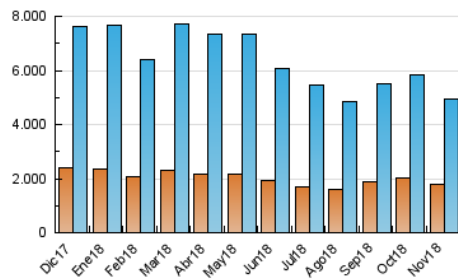

#### 3. Por día del mes (Nacional)

Día	N. únicos	Visitas	Páginas	Día	N. únicos	Visitas	Páginas	Día	N. únicos	Visitas	Páginas
1	109.760	138.610	302.541	11	121.043	153.272	328.444	21	138.815	176.277	387.962
2	128.193	166.950	365.716	12	159.574	201.374	432.203	22	151.349	187.360	396.822
3	101.703	129.192	287.069	13	135.898	172.289	384.038	23	139.204	175.327	373.111
4	130.970	167.517	369.206	14	136.293	174.252	382.692	24	104.042	128.252	265.655
5	139.571	179.552	397.042	15	145.326	185.292	399.595	25	111.529	138.026	290.802
6	150.011	192.666	425.350	16	132.818	164.960	353.432	26	132.195	166.628	365.171
7	139.714	179.448	399.598	17	111.146	136.064	282.615	27	125.677	158.101	351.315
8	133.486	170.245	376.136	18	128.649	161.115	344.517	28	128.356	160.904	353.177
9	131.399	165.789	367.874	19	150.911	188.509	393.757	29	125.630	158.515	348.672
10	111.573	140.198	301.064	20	151.054	189.102	401.181	30	114.986	143.774	308.931

4. Gráficas (Nacional)

4.1 Por día de la semana (promedio)

N. únicos / Visitas (x 100)

Páginas (x 100)

4.2 Por franja horaria (promedio)

Visitas (x 1000)

Páginas (x 1000)

4.3 Por meses

N. únicos / Visitas (x 1000)

Páginas (x 1000)