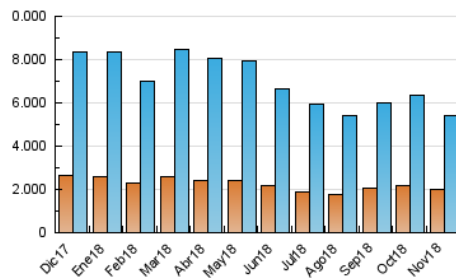

### 3. Por día del mes (Nacional e Internacional)

Día	N. únicos	Visitas	Páginas	Día	N. únicos	Visitas	Páginas	Día	N. únicos	Visitas	Páginas
1	120.346	152.329	332.967	11	131.605	166.754	357.935	21	152.186	193.653	426.704
2	142.484	185.662	404.859	12	173.378	218.988	470.846	22	165.984	206.164	437.777
3	112.899	143.343	317.162	13	150.422	190.916	424.294	23	151.609	191.156	406.919
4	142.587	182.609	402.898	14	149.289	191.121	420.676	24	112.926	139.480	289.987
5	152.106	196.122	434.803	15	157.472	201.009	435.008	25	122.067	151.269	319.178
6	163.623	210.555	465.818	16	145.383	180.813	387.222	26	143.962	181.884	399.562
7	153.297	197.041	438.592	17	122.289	149.676	309.359	27	138.894	174.969	388.076
8	145.788	186.288	412.078	18	139.768	175.062	374.124	28	141.591	177.749	389.902
9	142.871	180.536	402.118	19	163.994	205.396	430.169	29	138.564	174.808	383.731
10	121.201	152.503	328.198	20	164.803	206.964	439.966	30	125.926	157.595	338.599

4. Gráficas (Nacional e Internacional)

4.1 Por día de la semana (promedio)

N. únicos / Visitas (x 100)

Páginas (x 100)

4.2 Por franja horaria (promedio)

Visitas (x 1000)

Páginas (x 1000)

4.3 Por meses

N. únicos / Visitas (x 1000)

Páginas (x 1000)