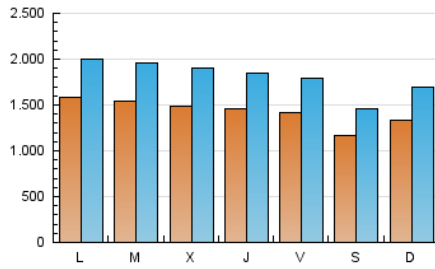

4. Gráficas (Nacional e Internacional)

4.1 Por día de la semana (promedio)

N. únicos / Visitas (x 100)