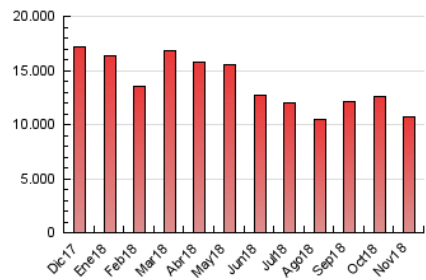

#### 3. Por día del mes (Nacional)

Día	N. únicos	Visitas	Páginas	Día	N. únicos	Visitas	Páginas	Día	N. únicos	Visitas	Páginas
1	109.760	138.610	302.541	11	121.043	153.272	328.444	21	138.815	176.277	387.962
2	128.193	166.950	365.716	12	159.574	201.374	432.203	22	151.349	187.360	396.822
3	101.703	129.192	287.069	13	135.898	172.289	384.038	23	139.204	175.327	373.111
4	130.970	167.517	369.206	14	136.293	174.252	382.692	24	104.042	128.252	265.655
5	139.571	179.552	397.042	15	145.326	185.292	399.595	25	111.529	138.026	290.802
6	150.011	192.666	425.350	16	132.818	164.960	353.432	26	132.195	166.628	365.171
7	139.714	179.448	399.598	17	111.146	136.064	282.615	27	125.677	158.101	351.315
8	133.486	170.245	376.136	18	128.649	161.115	344.517	28	128.356	160.904	353.177
9	131.399	165.789	367.874	19	150.911	188.509	393.757	29	125.630	158.515	348.672
10	111.573	140.198	301.064	20	151.054	189.102	401.181	30	114.986	143.774	308.931

4. Gráficas (Nacional)

4.1 Por día de la semana (promedio)

N. únicos / Visitas (x 100)

Páginas (x 100)

4.2 Por franja horaria (promedio)

Visitas (x 1000)

Páginas (x 1000)

4.3 Por meses

N. únicos / Visitas (x 1000)

Páginas (x 1000)