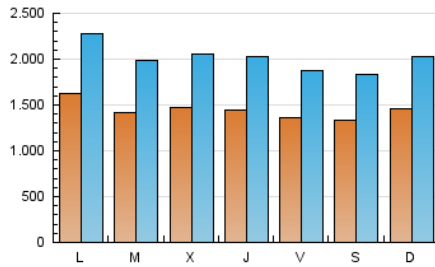

ara.cat

1. Cifras totales y promedios (Nacional e Internacional)

MES - AÑO	NAVEGADORES UNICOS	VISITAS	PAGINAS
Octubre - 2024	1.788.021	6.241.477	18.910.931
PROMEDIO DIARIO	143.977	201.338	610.030
PROMEDIO LUNES-VIERNES	145.676	204.203	626.870
PROMEDIO SABADO-DOMINGO	139.090	193.100	561.616
PAGINAS / VISITAS	3,03		
DURACION MEDIA VISITAS	0:06:01		
TIEMPO INTERACCIÓN MEDIO	0:07:37		

2. Secciones (Nacional e Internacional)

	PAGINAS	%
HOME	3.347.465	17.70 %
RESTO	15.563.466	82.30 %

3. Por día del mes (Nacional e Internacional)

Día	N. únicos	Visitas	Páginas	Día	N. únicos	Visitas	Páginas	Día	N. únicos	Visitas	Páginas
1	132.303	187.927	606.743	11	143.479	196.287	588.556	21	167.355	230.206	655.822
2	136.577	189.137	603.934	12	132.571	179.251	527.956	22	147.009	207.909	602.227
3	138.894	188.885	596.257	13	133.633	182.461	538.623	23	140.547	192.766	610.602
4	147.977	203.693	605.070	14	155.628	219.865	636.309	24	134.792	193.290	588.216
5	133.177	182.338	511.654	15	132.746	182.282	570.604	25	127.557	179.410	567.614
6	157.100	212.596	594.119	16	144.011	198.017	605.144	26	124.304	183.014	593.096
7	152.740	218.173	663.218	17	144.802	201.401	636.933	27	136.806	200.483	618.065
8	152.411	210.674	615.318	18	123.822	170.042	549.606	28	172.935	243.196	715.065
9	150.511	210.218	612.094	19	140.564	190.100	521.980	29	141.024	205.067	644.376
10	148.262	205.423	622.732	20	154.565	214.555	587.438	30	161.679	237.143	783.953
								31	153.496	225.668	737.607

4. Gráficas (Nacional e Internacional)

4.1 Por día de la semana (promedio)

N. únicos / Visitas (x 100)

Páginas (x 100)

4.2 Por franja horaria (promedio)

Visitas_ (x 1000)

Páginas (x 1000)

4.3 Por meses