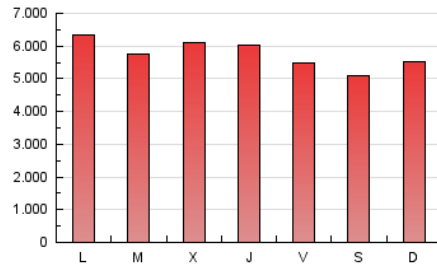

1. Cifras totales y promedios (Nacional)

MES - AÑO	NAVEGADORES UNICOS	VISITAS	PAGINAS
Octubre - 2024	1.481.716	5.847.350	17.920.071
PROMEDIO DIARIO	135.216	188.624	578.067
PROMEDIO LUNES-VIERNES	136.777	191.308	593.886
PROMEDIO SABADO-DOMINGO	130.729	180.908	532.587
PAGINAS / VISITAS	3,06		
DURACION MEDIA VISITAS	0:06:01		
TIEMPO INTERACCIÓN MEDIO	0:08:45		

2. Secciones (Nacional)

	PAGINAS	%
HOME	3.118.836	17.40 %
RESTO	14.801.235	82.60 %

3. Por día del mes (Nacional)

Día	N. únicos	Visitas	Páginas	Día	N. únicos	Visitas	Páginas	Día	N. únicos	Visitas	Páginas
1	116.735	167.028	569.251	11	137.527	187.597	559.390	21	159.574	219.128	623.911
2	121.167	167.762	566.263	12	125.270	168.645	502.583	22	139.781	194.728	573.077
3	124.815	170.228	560.538	13	126.993	173.896	508.405	23	132.754	182.099	579.751
4	134.182	186.414	569.978	14	145.265	205.165	602.879	24	129.365	183.960	559.081
5	120.874	164.566	481.753	15	126.026	172.108	541.906	25	121.473	171.173	539.240
6	143.893	196.100	560.614	16	134.056	186.060	575.976	26	118.712	172.466	563.696
7	145.038	207.660	630.478	17	136.337	187.237	605.156	27	130.755	188.869	588.518
8	145.241	201.248	584.579	18	115.267	157.996	519.206	28	164.936	230.965	680.498
9	144.371	198.424	581.920	19	132.200	179.265	496.364	29	134.871	195.693	612.033
10	140.194	192.811	590.730	20	147.132	203.458	558.765	30	153.722	223.937	741.556
								31	143.163	210.664	691.976

4. Gráficas (Nacional)

4.1 Por día de la semana (promedio)

N. únicos / Visitas (x 100)

Páginas (x 100)

4.2 Por franja horaria (promedio)

Visitas_ (x 1000)

Páginas (x 1000)

4.3 Por meses