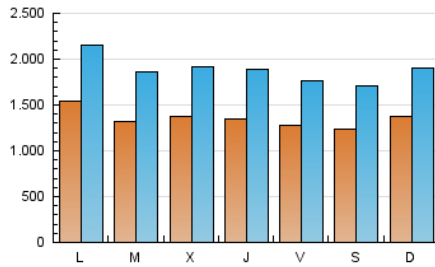

1. Cifras totales y promedios (Nacional)

MES - AÑO	NAVEGADORES UNICOS	VISITAS	PAGINAS
Octubre - 2024	1.481.716	5.847.350	17.920.071
PROMEDIO DIARIO	135.216	188.624	578.067
PROMEDIO LUNES-VIERNES	136.777	191.308	593.886
PROMEDIO SABADO-DOMINGO	130.729	180.908	532.587
PAGINAS / VISITAS	3,06		
DURACION MEDIA VISITAS	0:06:01		
TIEMPO INTERACCIÓN MEDIO	0:08:45		

2. Secciones (Nacional)

	PAGINAS	%
HOME	3.118.836	17.40 %
RESTO	14.801.235	82.60 %

3. Por día del mes (Nacional)

Día	N. únicos	Visitas	Páginas	Día	N. únicos	Visitas	Páginas	Día	N. únicos	Visitas	Páginas
1	116.735	167.028	569.251	11	137.527	187.597	559.390	21	159.574	219.128	623.911
2	121.167	167.762	566.263	12	125.270	168.645	502.583	22	139.781	194.728	573.077
3	124.815	170.228	560.538	13	126.993	173.896	508.405	23	132.754	182.099	579.751
4	134.182	186.414	569.978	14	145.265	205.165	602.879	24	129.365	183.960	559.081
5	120.874	164.566	481.753	15	126.026	172.108	541.906	25	121.473	171.173	539.240
6	143.893	196.100	560.614	16	134.056	186.060	575.976	26	118.712	172.466	563.696
7	145.038	207.660	630.478	17	136.337	187.237	605.156	27	130.755	188.869	588.518
8	145.241	201.248	584.579	18	115.267	157.996	519.206	28	164.936	230.965	680.498
9	144.371	198.424	581.920	19	132.200	179.265	496.364	29	134.871	195.693	612.033
10	140.194	192.811	590.730	20	147.132	203.458	558.765	30	153.722	223.937	741.556
								31	143.163	210.664	691.976

4. Gráficas (Nacional)

4.1 Por día de la semana (promedio)

N. únicos / Visitas (x 100)

Páginas (x 100)

4.2 Por franja horaria (promedio)

Visitas_ (x 1000)

Páginas (x 1000)

4.3 Por meses