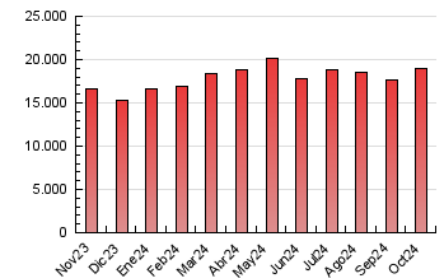

Páginas (x 1000)