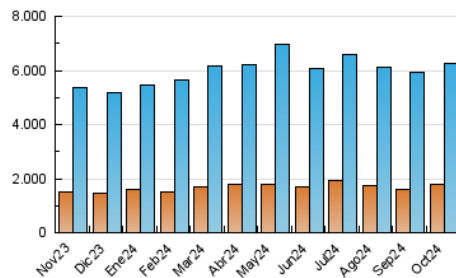

4.3 Por meses

N. únicos / Visitas (x 1000)