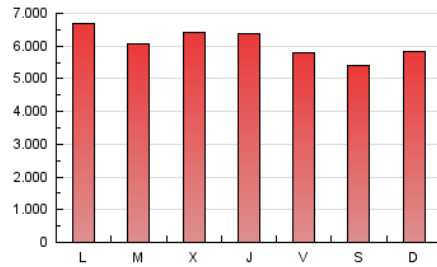

ara.cat

1. Cifras totales y promedios (Nacional e Internacional)

MES - AÑO	NAVEGADORES UNICOS	VISITAS	PAGINAS
Octubre - 2024	1.788.021	6.241.477	18.910.931
PROMEDIO DIARIO	143.977	201.338	610.030
PROMEDIO LUNES-VIERNES	145.676	204.203	626.870
PROMEDIO SABADO-DOMINGO	139.090	193.100	561.616
PAGINAS / VISITAS	3,03		
DURACION MEDIA VISITAS	0:06:01		
TIEMPO INTERACCIÓN MEDIO	0:07:37		

2. Secciones (Nacional e Internacional)

	PAGINAS	%
HOME	3.347.465	17.70 %
RESTO	15.563.466	82.30 %

3. Por día del mes (Nacional e Internacional)

Día	N. únicos	Visitas	Páginas	Día	N. únicos	Visitas	Páginas	Día	N. únicos	Visitas	Páginas
1	132.303	187.927	606.743	11	143.479	196.287	588.556	21	167.355	230.206	655.822
2	136.577	189.137	603.934	12	132.571	179.251	527.956	22	147.009	207.909	602.227
3	138.894	188.885	596.257	13	133.633	182.461	538.623	23	140.547	192.766	610.602
4	147.977	203.693	605.070	14	155.628	219.865	636.309	24	134.792	193.290	588.216
5	133.177	182.338	511.654	15	132.746	182.282	570.604	25	127.557	179.410	567.614
6	157.100	212.596	594.119	16	144.011	198.017	605.144	26	124.304	183.014	593.096
7	152.740	218.173	663.218	17	144.802	201.401	636.933	27	136.806	200.483	618.065
8	152.411	210.674	615.318	18	123.822	170.042	549.606	28	172.935	243.196	715.065
9	150.511	210.218	612.094	19	140.564	190.100	521.980	29	141.024	205.067	644.376
10	148.262	205.423	622.732	20	154.565	214.555	587.438	30	161.679	237.143	783.953
								31	153.496	225.668	737.607

4. Gráficas (Nacional e Internacional)

4.1 Por día de la semana (promedio)

N. únicos / Visitas (x 100)

Páginas (x 100)

4.2 Por franja horaria (promedio)

Visitas_ (x 1000)

Páginas (x 1000)

4.3 Por meses