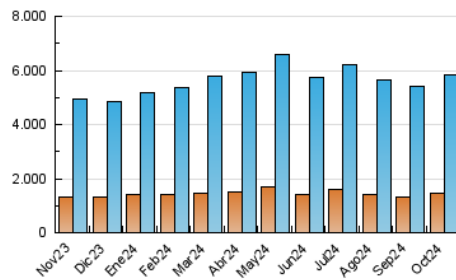

4.3 Por meses

N. únicos / Visitas (x 1000)