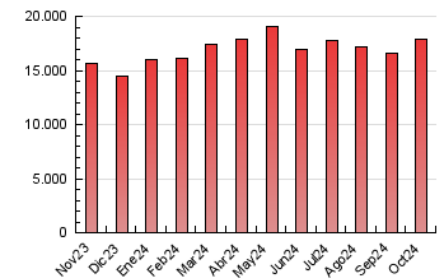

1. Cifras totales y promedios (Nacional)

MES - AÑO	NAVEGADORES UNICOS	VISITAS	PAGINAS
Octubre - 2024	1.481.716	5.847.350	17.920.071
PROMEDIO DIARIO	135.216	188.624	578.067
PROMEDIO LUNES-VIERNES	136.777	191.308	593.886
PROMEDIO SABADO-DOMINGO	130.729	180.908	532.587
PAGINAS / VISITAS	3,06		
DURACION MEDIA VISITAS	0:06:01		
TIEMPO INTERACCIÓN MEDIO	0:08:45		

2. Secciones (Nacional)

	PAGINAS	%
HOME	3.118.836	17.40 %
RESTO	14.801.235	82.60 %

3. Por día del mes (Nacional)

Día	N. únicos	Visitas	Páginas	Día	N. únicos	Visitas	Páginas	Día	N. únicos	Visitas	Páginas
1	116.735	167.028	569.251	11	137.527	187.597	559.390	21	159.574	219.128	623.911
2	121.167	167.762	566.263	12	125.270	168.645	502.583	22	139.781	194.728	573.077
3	124.815	170.228	560.538	13	126.993	173.896	508.405	23	132.754	182.099	579.751
4	134.182	186.414	569.978	14	145.265	205.165	602.879	24	129.365	183.960	559.081
5	120.874	164.566	481.753	15	126.026	172.108	541.906	25	121.473	171.173	539.240
6	143.893	196.100	560.614	16	134.056	186.060	575.976	26	118.712	172.466	563.696
7	145.038	207.660	630.478	17	136.337	187.237	605.156	27	130.755	188.869	588.518
8	145.241	201.248	584.579	18	115.267	157.996	519.206	28	164.936	230.965	680.498
9	144.371	198.424	581.920	19	132.200	179.265	496.364	29	134.871	195.693	612.033
10	140.194	192.811	590.730	20	147.132	203.458	558.765	30	153.722	223.937	741.556
								31	143.163	210.664	691.976

4. Gráficas (Nacional)

4.1 Por día de la semana (promedio)

N. únicos / Visitas (x 100)

Páginas (x 100)

4.2 Por franja horaria (promedio)

Visitas_ (x 1000)

Páginas (x 1000)

4.3 Por meses

N. únicos / Visitas (x 1000)

Páginas (x 1000)

5. Observaciones

Este Medio Electrónico de Comunicación ha sido medido por la herramienta Google Analytics de Google (GA4).

6. Definiciones básicas (Para más información ver Normas Técnicas para el Control de los Medios Electrónicos de Comunicación)