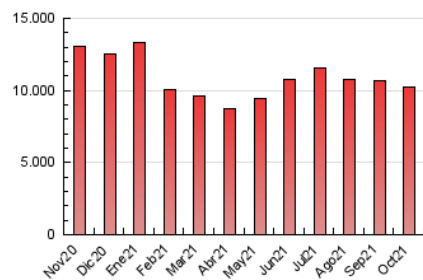

### 1. Cifras totales y promedios (Nacional e Internacional)

MES - AÑO	NAVEGADORES UNICOS	VISITAS	PAGINAS
Octubre - 2021	1.874.122	4.735.919	10.259.774
<b>PROMEDIO DIARIO</b>	<b>124.337</b>	<b>152.772</b>	<b>330.960</b>
<b>PROMEDIO LUNES-VIERNES</b>	127.164	156.929	352.678
<b>PROMEDIO SABADO-DOMINGO</b>	118.399	144.042	285.354
<b>PAGINAS / VISITAS</b>	2,17		
<b>DURACION MEDIA VISITAS</b>	0:04:16		
<b>DURACION MEDIA PAGINAS</b>	0:03:38		

### 3. Por día del mes (Nacional e Internacional)

Día	N. únicos	Visitas	Páginas	Día	N. únicos	Visitas	Páginas	Día	N. únicos	Visitas	Páginas
1	123.903	153.274	351.070	11	126.169	155.990	330.812	21	152.184	182.587	384.745
2	126.726	155.319	307.680	12	138.504	171.367	344.257	22	141.256	171.520	351.846
3	130.669	160.326	321.053	13	149.884	180.340	383.963	23	117.506	140.519	276.435
4	140.611	184.466	434.115	14	131.063	159.653	361.079	24	133.940	161.060	313.675
5	123.485	156.478	375.406	15	124.189	153.281	344.868	25	139.892	170.837	378.658
6	114.259	144.026	353.427	16	113.075	137.375	267.392	26	129.783	158.550	358.502
7	111.522	138.752	327.864	17	119.824	146.991	284.232	27	122.291	150.510	347.817
8	107.917	132.361	306.429	18	129.440	159.841	354.416	28	112.675	139.406	329.609
9	107.986	132.325	268.878	19	125.501	154.155	347.141	29	99.626	123.094	289.768
10	129.654	156.974	307.807	20	126.297	155.012	350.441	30	93.763	114.818	242.655
								31	110.845	134.712	263.734

4. Gráficas (Nacional e Internacional)

4.1 Por día de la semana (promedio)

N. únicos / Visitas (x 100)

Páginas (x 100)

4.2 Por franja horaria (promedio)

Visitas (x 1000)

Páginas (x 1000)

4.3 Por meses

N. únicos / Visitas (x 1000)

Páginas (x 1000)