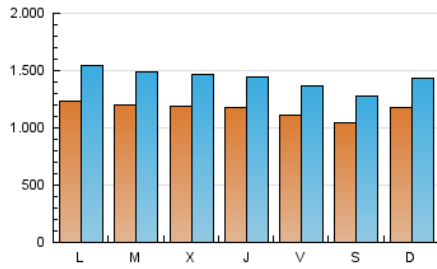

4. Gráficas (Nacional)

4.1 Por día de la semana (promedio)

N. únicos / Visitas (x 100)