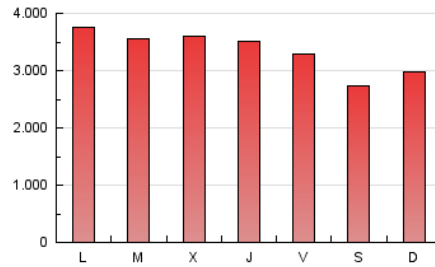

### 1. Cifras totales y promedios (Nacional e Internacional)

MES - AÑO	NAVEGADORES UNICOS	VISITAS	PAGINAS
Octubre - 2021	1.874.122	4.735.919	10.259.774
<b>PROMEDIO DIARIO</b>	<b>124.337</b>	<b>152.772</b>	<b>330.960</b>
<b>PROMEDIO LUNES-VIERNES</b>	127.164	156.929	352.678
<b>PROMEDIO SABADO-DOMINGO</b>	118.399	144.042	285.354
<b>PAGINAS / VISITAS</b>	2,17		
<b>DURACION MEDIA VISITAS</b>	0:04:16		
<b>DURACION MEDIA PAGINAS</b>	0:03:38		

### 3. Por día del mes (Nacional e Internacional)

Día	N. únicos	Visitas	Páginas	Día	N. únicos	Visitas	Páginas	Día	N. únicos	Visitas	Páginas
1	123.903	153.274	351.070	11	126.169	155.990	330.812	21	152.184	182.587	384.745
2	126.726	155.319	307.680	12	138.504	171.367	344.257	22	141.256	171.520	351.846
3	130.669	160.326	321.053	13	149.884	180.340	383.963	23	117.506	140.519	276.435
4	140.611	184.466	434.115	14	131.063	159.653	361.079	24	133.940	161.060	313.675
5	123.485	156.478	375.406	15	124.189	153.281	344.868	25	139.892	170.837	378.658
6	114.259	144.026	353.427	16	113.075	137.375	267.392	26	129.783	158.550	358.502
7	111.522	138.752	327.864	17	119.824	146.991	284.232	27	122.291	150.510	347.817
8	107.917	132.361	306.429	18	129.440	159.841	354.416	28	112.675	139.406	329.609
9	107.986	132.325	268.878	19	125.501	154.155	347.141	29	99.626	123.094	289.768
10	129.654	156.974	307.807	20	126.297	155.012	350.441	30	93.763	114.818	242.655
								31	110.845	134.712	263.734

4. Gráficas (Nacional e Internacional)

4.1 Por día de la semana (promedio)

N. únicos / Visitas (x 100)

Páginas (x 100)

4.2 Por franja horaria (promedio)

Visitas (x 1000)

Páginas (x 1000)

4.3 Por meses