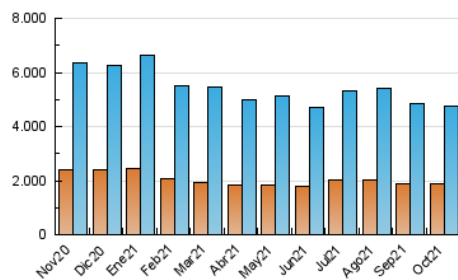

### 1. Cifras totales y promedios (Nacional e Internacional)

MES - AÑO	NAVEGADORES UNICOS	VISITAS	PAGINAS
Octubre - 2021	1.874.122	4.735.919	10.259.774
<b>PROMEDIO DIARIO</b>	<b>124.337</b>	<b>152.772</b>	<b>330.960</b>
<b>PROMEDIO LUNES-VIERNES</b>	127.164	156.929	352.678
<b>PROMEDIO SABADO-DOMINGO</b>	118.399	144.042	285.354
<b>PAGINAS / VISITAS</b>	2,17		
<b>DURACION MEDIA VISITAS</b>	0:04:16		
<b>DURACION MEDIA PAGINAS</b>	0:03:38		

### 3. Por día del mes (Nacional e Internacional)

Día	N. únicos	Visitas	Páginas	Día	N. únicos	Visitas	Páginas	Día	N. únicos	Visitas	Páginas
1	123.903	153.274	351.070	11	126.169	155.990	330.812	21	152.184	182.587	384.745
2	126.726	155.319	307.680	12	138.504	171.367	344.257	22	141.256	171.520	351.846
3	130.669	160.326	321.053	13	149.884	180.340	383.963	23	117.506	140.519	276.435
4	140.611	184.466	434.115	14	131.063	159.653	361.079	24	133.940	161.060	313.675
5	123.485	156.478	375.406	15	124.189	153.281	344.868	25	139.892	170.837	378.658
6	114.259	144.026	353.427	16	113.075	137.375	267.392	26	129.783	158.550	358.502
7	111.522	138.752	327.864	17	119.824	146.991	284.232	27	122.291	150.510	347.817
8	107.917	132.361	306.429	18	129.440	159.841	354.416	28	112.675	139.406	329.609
9	107.986	132.325	268.878	19	125.501	154.155	347.141	29	99.626	123.094	289.768
10	129.654	156.974	307.807	20	126.297	155.012	350.441	30	93.763	114.818	242.655
								31	110.845	134.712	263.734

4. Gráficas (Nacional e Internacional)

4.1 Por día de la semana (promedio)

N. únicos / Visitas (x 100)

Páginas (x 100)

4.2 Por franja horaria (promedio)

Visitas (x 1000)

Páginas (x 1000)

4.3 Por meses

N. únicos / Visitas (x 1000)

Páginas (x 1000)