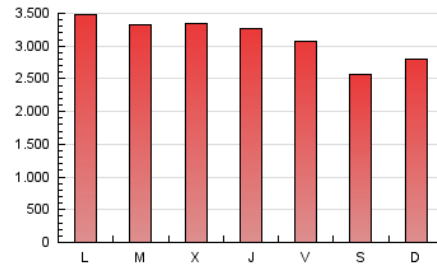

#### 1. Cifras totales y promedios (Nacional)

MES - AÑO	NAVEGADORES UNICOS	VISITAS	PAGINAS
Octubre - 2021	1.709.977	4.417.737	9.579.700
<b>PROMEDIO DIARIO</b>	<b>115.819</b>	<b>142.508</b>	<b>309.023</b>
<b>PROMEDIO LUNES-VIERNES</b>	<b>117.982</b>	<b>145.819</b>	<b>328.430</b>
<b>PROMEDIO SABADO-DOMINGO</b>	<b>111.278</b>	<b>135.554</b>	<b>268.266</b>
<b>PAGINAS / VISITAS</b>	<b>2,17</b>		
<b>DURACION MEDIA VISITAS</b>	<b>0:04:16</b>		
<b>DURACION MEDIA PAGINAS</b>	<b>0:03:38</b>		

#### 2. Secciones (Nacional)

	PAGINAS	%
<b>HOME</b>	3.849.681	40.19 %
<b>RESTO</b>	5.730.019	59.81 %

#### 3. Por día del mes (Nacional)

Día	N. únicos	Visitas	Páginas	Día	N. únicos	Visitas	Páginas	Día	N. únicos	Visitas	Páginas
1	115.625	143.316	327.673	11	114.592	141.962	302.789	21	143.926	172.588	362.053
2	119.367	146.496	288.789	12	129.534	160.355	320.163	22	133.143	161.843	331.997
3	123.627	151.887	302.691	13	139.485	167.980	357.560	23	110.377	132.135	259.604
4	131.552	172.837	405.906	14	121.488	148.197	335.206	24	126.764	152.487	296.817
5	114.467	145.361	349.141	15	115.505	142.919	322.057	25	127.536	156.010	350.270
6	105.304	133.031	326.336	16	105.987	129.037	251.521	26	119.196	145.837	331.982
7	103.310	128.755	304.213	17	112.116	137.836	267.058	27	113.421	139.741	325.552
8	99.730	122.448	285.282	18	119.392	147.823	330.087	28	104.133	129.101	306.576
9	100.445	123.329	251.082	19	116.290	143.222	325.266	29	92.499	114.459	270.125
10	122.035	147.819	289.098	20	117.493	144.415	326.805	30	87.791	107.656	227.742
								31	104.271	126.855	248.259

4. Gráficas (Nacional)

4.1 Por día de la semana (promedio)

N. únicos / Visitas (x 100)

Páginas (x 100)

4.2 Por franja horaria (promedio)

Visitas\_ (x 1000)

Páginas (x 1000)

4.3 Por meses