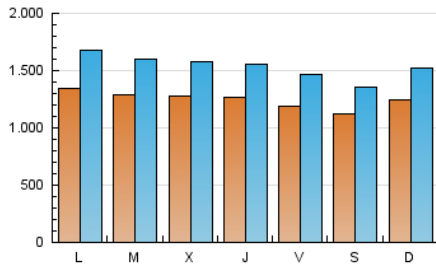

4. Gráficas (Nacional e Internacional)

4.1 Por día de la semana (promedio)

N. únicos / Visitas (x 100)