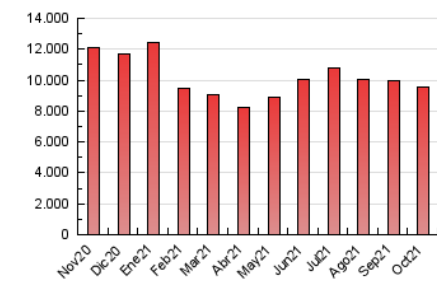

#### 3. Por día del mes (Nacional)

Día	N. únicos	Visitas	Páginas	Día	N. únicos	Visitas	Páginas	Día	N. únicos	Visitas	Páginas
1	115.625	143.316	327.673	11	114.592	141.962	302.789	21	143.926	172.588	362.053
2	119.367	146.496	288.789	12	129.534	160.355	320.163	22	133.143	161.843	331.997
3	123.627	151.887	302.691	13	139.485	167.980	357.560	23	110.377	132.135	259.604
4	131.552	172.837	405.906	14	121.488	148.197	335.206	24	126.764	152.487	296.817
5	114.467	145.361	349.141	15	115.505	142.919	322.057	25	127.536	156.010	350.270
6	105.304	133.031	326.336	16	105.987	129.037	251.521	26	119.196	145.837	331.982
7	103.310	128.755	304.213	17	112.116	137.836	267.058	27	113.421	139.741	325.552
8	99.730	122.448	285.282	18	119.392	147.823	330.087	28	104.133	129.101	306.576
9	100.445	123.329	251.082	19	116.290	143.222	325.266	29	92.499	114.459	270.125
10	122.035	147.819	289.098	20	117.493	144.415	326.805	30	87.791	107.656	227.742
								31	104.271	126.855	248.259

4. Gráficas (Nacional)

4.1 Por día de la semana (promedio)

N. únicos / Visitas (x 100)

Páginas (x 100)

4.2 Por franja horaria (promedio)

Visitas\_ (x 1000)

Páginas (x 1000)

4.3 Por meses

N. únicos / Visitas (x 1000)

Páginas (x 1000)