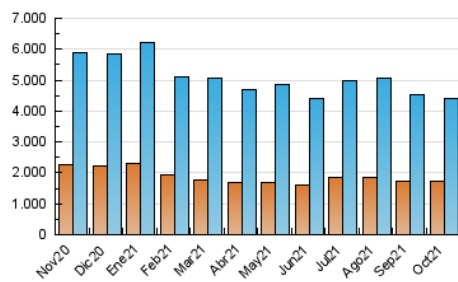

#### 3. Por día del mes (Nacional)

Día	N. únicos	Visitas	Páginas	Día	N. únicos	Visitas	Páginas	Día	N. únicos	Visitas	Páginas
1	115.625	143.316	327.673	11	114.592	141.962	302.789	21	143.926	172.588	362.053
2	119.367	146.496	288.789	12	129.534	160.355	320.163	22	133.143	161.843	331.997
3	123.627	151.887	302.691	13	139.485	167.980	357.560	23	110.377	132.135	259.604
4	131.552	172.837	405.906	14	121.488	148.197	335.206	24	126.764	152.487	296.817
5	114.467	145.361	349.141	15	115.505	142.919	322.057	25	127.536	156.010	350.270
6	105.304	133.031	326.336	16	105.987	129.037	251.521	26	119.196	145.837	331.982
7	103.310	128.755	304.213	17	112.116	137.836	267.058	27	113.421	139.741	325.552
8	99.730	122.448	285.282	18	119.392	147.823	330.087	28	104.133	129.101	306.576
9	100.445	123.329	251.082	19	116.290	143.222	325.266	29	92.499	114.459	270.125
10	122.035	147.819	289.098	20	117.493	144.415	326.805	30	87.791	107.656	227.742
								31	104.271	126.855	248.259

4. Gráficas (Nacional)

4.1 Por día de la semana (promedio)

N. únicos / Visitas (x 100)

Páginas (x 100)

4.2 Por franja horaria (promedio)

Visitas\_ (x 1000)

Páginas (x 1000)

4.3 Por meses

N. únicos / Visitas (x 1000)

Páginas (x 1000)