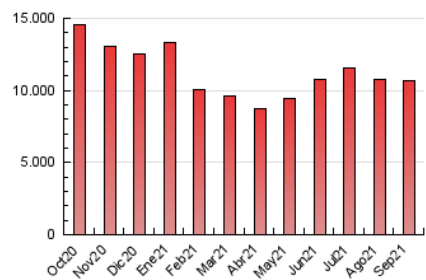

Páginas (x 1000)