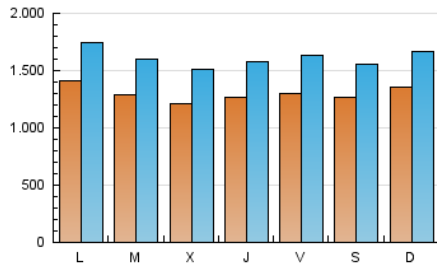

1. Cifras totales y promedios (Nacional e Internacional)

MES - AÑO	NAVEGADORES UNICOS	VISITAS	PAGINAS
Septiembre - 2021	1.889.700	4.829.459	10.692.669
PROMEDIO DIARIO	129.600	160.982	356.422
PROMEDIO LUNES-VIERNES	129.064	160.878	369.228
PROMEDIO SABADO-DOMINGO	131.072	161.268	321.208
PAGINAS / VISITAS	2,21		
DURACION MEDIA VISITAS	0:04:25		
DURACION MEDIA PAGINAS	0:03:37		

2. Secciones (Nacional e Internacional)

	PAGINAS	%
HOME	4.536.651	42.43 %
RESTO	6.156.018	57.57 %

3. Por día del mes (Nacional e Internacional)

Día	N. únicos	Visitas	Páginas	Día	N. únicos	Visitas	Páginas	Día	N. únicos	Visitas	Páginas
1	121.825	151.998	351.723	11	115.099	146.496	311.701	21	128.425	158.476	371.931
2	123.212	153.010	351.654	12	131.199	163.966	341.857	22	115.102	142.213	338.054
3	110.760	137.497	319.084	13	126.429	158.348	364.071	23	125.560	155.679	364.113
4	119.965	145.324	282.149	14	125.932	159.754	374.261	24	155.886	206.432	474.382
5	125.338	152.431	300.989	15	125.142	158.616	371.059	25	140.427	176.201	355.334
6	150.513	186.582	402.469	16	141.237	173.628	380.464	26	164.074	203.346	383.051
7	134.706	165.152	364.903	17	143.380	173.953	372.170	27	151.632	187.903	413.707
8	118.657	147.572	347.235	18	129.483	153.646	294.730	28	124.615	154.940	357.914
9	124.031	155.177	363.169	19	122.992	148.736	299.851	29	126.265	157.892	374.296
10	110.941	137.570	323.438	20	135.084	166.838	384.833	30	120.076	150.083	358.077

4. Gráficas (Nacional e Internacional)

4.1 Por día de la semana (promedio)

N. únicos / Visitas (x 100)

Páginas (x 100)

4.2 Por franja horaria (promedio)

Visitas (x 1000)

Páginas (x 1000)

4.3 Por meses