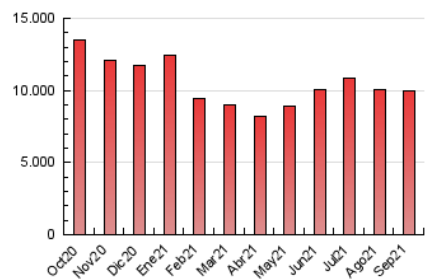

Páginas (x 1000)