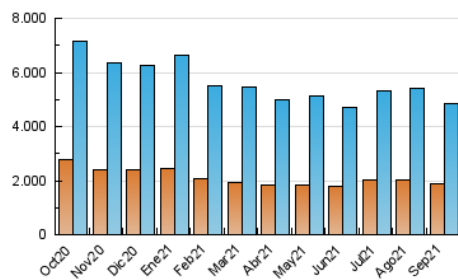

4.3 Por meses

N. únicos / Visitas (x 1000)