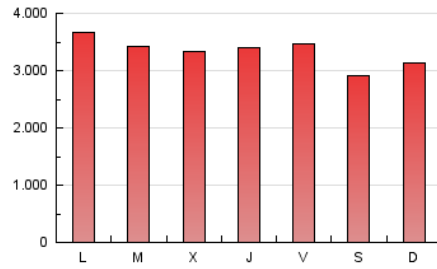

1. Cifras totales y promedios (Nacional)

MES - AÑO	NAVEGADORES UNICOS	VISITAS	PAGINAS
Septiembre - 2021	1.729.951	4.517.912	9.996.994
PROMEDIO DIARIO	121.013	150.597	333.233
PROMEDIO LUNES-VIERNES	120.129	150.035	344.475
PROMEDIO SABADO-DOMINGO	123.445	152.144	302.319
PAGINAS / VISITAS	2,21		
DURACION MEDIA VISITAS	0:04:24		
DURACION MEDIA PAGINAS	0:03:36		

2. Secciones (Nacional)

	PAGINAS	%
HOME	4.213.215	42.14 %
RESTO	5.783.779	57.86 %

3. Por día del mes (Nacional)

Día	N. únicos	Visitas	Páginas	Día	N. únicos	Visitas	Páginas	Día	N. únicos	Visitas	Páginas
1	112.770	141.171	327.438	11	106.958	136.740	290.500	21	119.877	148.171	347.736
2	114.452	142.576	328.287	12	124.130	155.437	322.508	22	106.386	131.679	315.047
3	102.909	128.022	296.479	13	117.138	147.171	339.413	23	114.914	142.913	338.297
4	113.548	137.694	266.429	14	116.913	148.646	349.615	24	144.737	191.849	438.042
5	118.440	144.215	284.981	15	117.127	148.597	346.111	25	132.068	165.969	333.358
6	141.446	175.693	378.510	16	132.716	163.273	356.124	26	155.584	193.023	361.889
7	125.654	154.319	340.838	17	134.692	163.525	349.075	27	141.556	175.741	386.636
8	110.621	137.831	324.314	18	121.757	144.644	277.595	28	116.125	144.660	334.291
9	115.636	144.971	339.334	19	115.078	139.426	281.288	29	117.220	146.886	349.241
10	102.048	127.013	299.428	20	126.444	156.396	360.717	30	111.459	139.661	333.473

4. Gráficas (Nacional)

4.1 Por día de la semana (promedio)

N. únicos / Visitas (x 100)

Páginas (x 100)

4.2 Por franja horaria (promedio)

Visitas (x 1000)

Páginas (x 1000)

4.3 Por meses