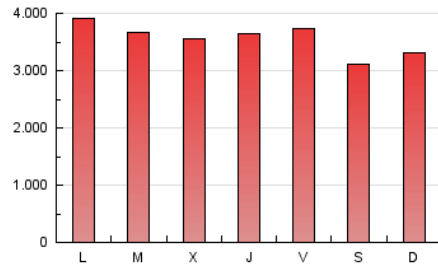

1. Cifras totales y promedios (Nacional e Internacional)

MES - AÑO	NAVEGADORES UNICOS	VISITAS	PAGINAS
Septiembre - 2021	1.889.700	4.829.459	10.692.669
PROMEDIO DIARIO	129.600	160.982	356.422
PROMEDIO LUNES-VIERNES	129.064	160.878	369.228
PROMEDIO SABADO-DOMINGO	131.072	161.268	321.208
PAGINAS / VISITAS	2,21		
DURACION MEDIA VISITAS	0:04:25		
DURACION MEDIA PAGINAS	0:03:37		

2. Secciones (Nacional e Internacional)

	PAGINAS	%
HOME	4.536.651	42.43 %
RESTO	6.156.018	57.57 %

3. Por día del mes (Nacional e Internacional)

Día	N. únicos	Visitas	Páginas	Día	N. únicos	Visitas	Páginas	Día	N. únicos	Visitas	Páginas
1	121.825	151.998	351.723	11	115.099	146.496	311.701	21	128.425	158.476	371.931
2	123.212	153.010	351.654	12	131.199	163.966	341.857	22	115.102	142.213	338.054
3	110.760	137.497	319.084	13	126.429	158.348	364.071	23	125.560	155.679	364.113
4	119.965	145.324	282.149	14	125.932	159.754	374.261	24	155.886	206.432	474.382
5	125.338	152.431	300.989	15	125.142	158.616	371.059	25	140.427	176.201	355.334
6	150.513	186.582	402.469	16	141.237	173.628	380.464	26	164.074	203.346	383.051
7	134.706	165.152	364.903	17	143.380	173.953	372.170	27	151.632	187.903	413.707
8	118.657	147.572	347.235	18	129.483	153.646	294.730	28	124.615	154.940	357.914
9	124.031	155.177	363.169	19	122.992	148.736	299.851	29	126.265	157.892	374.296
10	110.941	137.570	323.438	20	135.084	166.838	384.833	30	120.076	150.083	358.077

4. Gráficas (Nacional e Internacional)

4.1 Por día de la semana (promedio)

N. únicos / Visitas (x 100)

Páginas (x 100)

4.2 Por franja horaria (promedio)

Visitas (x 1000)

Páginas (x 1000)

4.3 Por meses