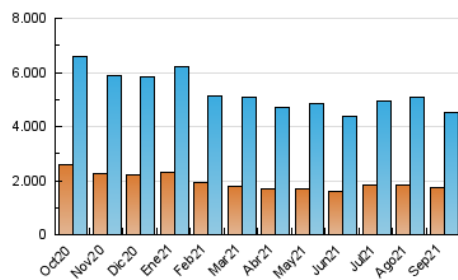

4.3 Por meses

N. únicos / Visitas (x 1000)