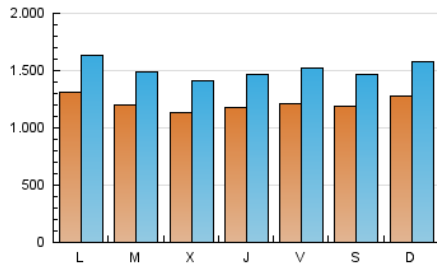

1. Cifras totales y promedios (Nacional)

MES - AÑO	NAVEGADORES UNICOS	VISITAS	PAGINAS
Septiembre - 2021	1.729.951	4.517.912	9.996.994
PROMEDIO DIARIO	121.013	150.597	333.233
PROMEDIO LUNES-VIERNES	120.129	150.035	344.475
PROMEDIO SABADO-DOMINGO	123.445	152.144	302.319
PAGINAS / VISITAS	2,21		
DURACION MEDIA VISITAS	0:04:24		
DURACION MEDIA PAGINAS	0:03:36		

2. Secciones (Nacional)

	PAGINAS	%
HOME	4.213.215	42.14 %
RESTO	5.783.779	57.86 %

3. Por día del mes (Nacional)

Día	N. únicos	Visitas	Páginas	Día	N. únicos	Visitas	Páginas	Día	N. únicos	Visitas	Páginas
1	112.770	141.171	327.438	11	106.958	136.740	290.500	21	119.877	148.171	347.736
2	114.452	142.576	328.287	12	124.130	155.437	322.508	22	106.386	131.679	315.047
3	102.909	128.022	296.479	13	117.138	147.171	339.413	23	114.914	142.913	338.297
4	113.548	137.694	266.429	14	116.913	148.646	349.615	24	144.737	191.849	438.042
5	118.440	144.215	284.981	15	117.127	148.597	346.111	25	132.068	165.969	333.358
6	141.446	175.693	378.510	16	132.716	163.273	356.124	26	155.584	193.023	361.889
7	125.654	154.319	340.838	17	134.692	163.525	349.075	27	141.556	175.741	386.636
8	110.621	137.831	324.314	18	121.757	144.644	277.595	28	116.125	144.660	334.291
9	115.636	144.971	339.334	19	115.078	139.426	281.288	29	117.220	146.886	349.241
10	102.048	127.013	299.428	20	126.444	156.396	360.717	30	111.459	139.661	333.473

4. Gráficas (Nacional)

4.1 Por día de la semana (promedio)

N. únicos / Visitas (x 100)

Páginas (x 100)

4.2 Por franja horaria (promedio)

Visitas (x 1000)

Páginas (x 1000)

4.3 Por meses