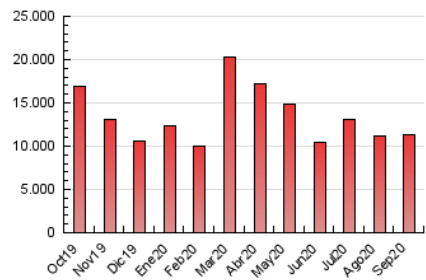

Páginas (x 1000)