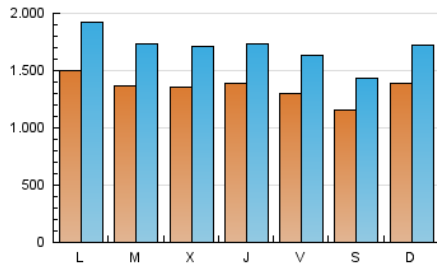

1. Cifras totales y promedios (Nacional)

MES - AÑO	NAVEGADORES UNICOS	VISITAS	PAGINAS
Septiembre - 2020	1.988.377	5.105.205	10.396.192
PROMEDIO DIARIO	134.986	170.174	346.540
PROMEDIO LUNES-VIERNES	137.878	174.581	359.014
PROMEDIO SABADO-DOMINGO	127.036	158.053	312.236
PAGINAS / VISITAS	2,04		
DURACION MEDIA VISITAS	0:05:10		
DURACION MEDIA PAGINAS	0:04:56		

2. Secciones (Nacional)

	PAGINAS	%
HOME	3.658.368	35.19 %
RESTO	6.737.824	64.81 %

3. Por día del mes (Nacional)

Día	N. únicos	Visitas	Páginas	Día	N. únicos	Visitas	Páginas	Día	N. únicos	Visitas	Páginas
1	134.961	173.143	351.188	11	101.117	130.252	272.521	21	129.483	166.370	354.376
2	133.869	169.808	342.788	12	98.780	124.201	252.521	22	122.667	156.366	328.557
3	167.995	208.269	405.555	13	115.311	144.498	288.864	23	146.915	181.212	360.200
4	143.690	180.776	357.021	14	138.107	177.470	364.162	24	147.184	178.621	349.082
5	116.218	145.214	291.734	15	132.791	167.884	351.997	25	145.317	179.824	362.539
6	178.949	224.738	417.711	16	113.607	145.238	306.391	26	136.299	167.358	335.017
7	157.465	201.460	424.683	17	127.974	163.286	343.684	27	146.239	178.959	345.759
8	144.509	182.264	384.426	18	128.913	163.980	343.257	28	174.275	225.188	451.130
9	143.847	182.166	369.464	19	110.231	137.037	278.902	29	146.105	185.061	388.297
10	113.830	145.026	306.711	20	114.257	142.415	287.382	30	138.689	177.121	380.273

4. Gráficas (Nacional)

4.1 Por día de la semana (promedio)

N. únicos / Visitas (x 100)

Páginas (x 100)

4.2 Por franja horaria (promedio)

Visitas (x 1000)

Páginas (x 1000)

4.3 Por meses