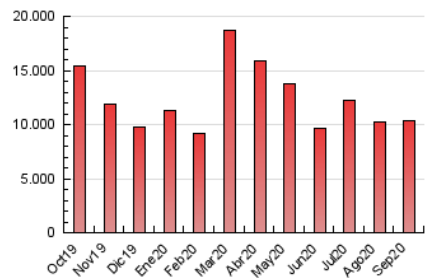

Páginas (x 1000)