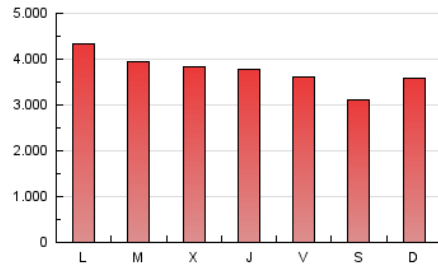

1. Cifras totales y promedios (Nacional e Internacional)

MES - AÑO	NAVEGADORES UNICOS	VISITAS	PAGINAS
Septiembre - 2020	2.147.351	5.527.532	11.257.801
PROMEDIO DIARIO	145.903	184.251	375.260
PROMEDIO LUNES-VIERNES	149.501	189.656	389.860
PROMEDIO SABADO-DOMINGO	136.009	169.387	335.110
PAGINAS / VISITAS	2,04		
DURACION MEDIA VISITAS	0:05:13		
DURACION MEDIA PAGINAS	0:04:58		

2. Secciones (Nacional e Internacional)

	PAGINAS	%
HOME	3.940.657	35.00 %
RESTO	7.317.144	65.00 %

3. Por día del mes (Nacional e Internacional)

Día	N. únicos	Visitas	Páginas	Día	N. únicos	Visitas	Páginas	Día	N. únicos	Visitas	Páginas
1	147.199	189.155	381.856	11	110.429	142.259	297.663	21	145.666	188.448	398.821
2	145.345	184.652	371.463	12	106.133	133.467	272.609	22	134.905	172.194	359.501
3	178.735	222.029	434.169	13	125.065	156.799	312.931	23	161.358	199.666	395.425
4	153.359	193.283	383.294	14	148.853	191.376	394.354	24	158.081	192.490	378.113
5	123.821	154.903	311.581	15	142.742	180.670	379.408	25	156.242	193.923	391.716
6	188.515	236.960	441.754	16	123.211	157.583	332.843	26	146.800	180.525	360.214
7	168.247	215.366	454.017	17	137.814	176.112	371.439	27	156.119	191.366	370.992
8	154.167	194.669	411.679	18	139.070	176.936	370.717	28	187.420	242.750	487.393
9	154.112	195.492	397.025	19	118.795	147.808	301.177	29	168.694	214.249	441.185
10	122.743	156.571	331.584	20	122.824	153.269	309.625	30	150.627	192.562	413.253

4. Gráficas (Nacional e Internacional)

4.1 Por día de la semana (promedio)

N. únicos / Visitas (x 100)

Páginas (x 100)

4.2 Por franja horaria (promedio)

Visitas (x 1000)

Páginas (x 1000)

4.3 Por meses