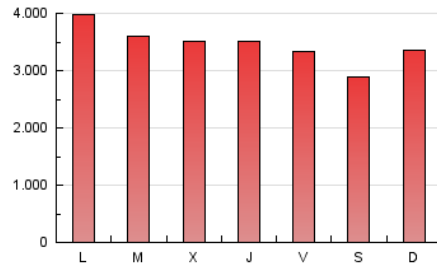

1. Cifras totales y promedios (Nacional)

MES - AÑO	NAVEGADORES UNICOS	VISITAS	PAGINAS
Septiembre - 2020	1.988.377	5.105.205	10.396.192
PROMEDIO DIARIO	134.986	170.174	346.540
PROMEDIO LUNES-VIERNES	137.878	174.581	359.014
PROMEDIO SABADO-DOMINGO	127.036	158.053	312.236
PAGINAS / VISITAS	2,04		
DURACION MEDIA VISITAS	0:05:10		
DURACION MEDIA PAGINAS	0:04:56		

2. Secciones (Nacional)

	PAGINAS	%
HOME	3.658.368	35.19 %
RESTO	6.737.824	64.81 %

3. Por día del mes (Nacional)

Día	N. únicos	Visitas	Páginas	Día	N. únicos	Visitas	Páginas	Día	N. únicos	Visitas	Páginas
1	134.961	173.143	351.188	11	101.117	130.252	272.521	21	129.483	166.370	354.376
2	133.869	169.808	342.788	12	98.780	124.201	252.521	22	122.667	156.366	328.557
3	167.995	208.269	405.555	13	115.311	144.498	288.864	23	146.915	181.212	360.200
4	143.690	180.776	357.021	14	138.107	177.470	364.162	24	147.184	178.621	349.082
5	116.218	145.214	291.734	15	132.791	167.884	351.997	25	145.317	179.824	362.539
6	178.949	224.738	417.711	16	113.607	145.238	306.391	26	136.299	167.358	335.017
7	157.465	201.460	424.683	17	127.974	163.286	343.684	27	146.239	178.959	345.759
8	144.509	182.264	384.426	18	128.913	163.980	343.257	28	174.275	225.188	451.130
9	143.847	182.166	369.464	19	110.231	137.037	278.902	29	146.105	185.061	388.297
10	113.830	145.026	306.711	20	114.257	142.415	287.382	30	138.689	177.121	380.273

4. Gráficas (Nacional)

4.1 Por día de la semana (promedio)

N. únicos / Visitas (x 100)

Páginas (x 100)

4.2 Por franja horaria (promedio)

Visitas (x 1000)

Páginas (x 1000)

4.3 Por meses