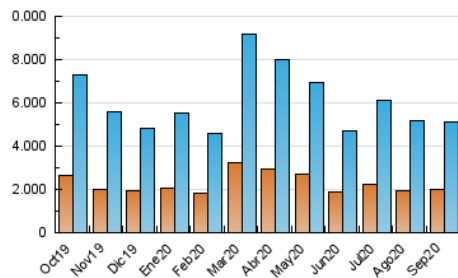

4.3 Por meses

N. únicos / Visitas (x 1000)