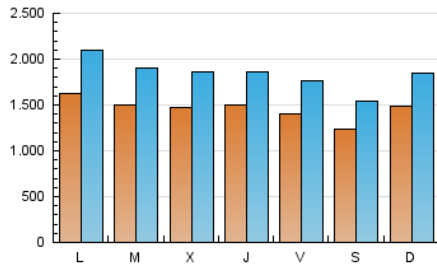

1. Cifras totales y promedios (Nacional e Internacional)

MES - AÑO	NAVEGADORES UNICOS	VISITAS	PAGINAS
Septiembre - 2020	2.147.351	5.527.532	11.257.801
PROMEDIO DIARIO	145.903	184.251	375.260
PROMEDIO LUNES-VIERNES	149.501	189.656	389.860
PROMEDIO SABADO-DOMINGO	136.009	169.387	335.110
PAGINAS / VISITAS	2,04		
DURACION MEDIA VISITAS	0:05:13		
DURACION MEDIA PAGINAS	0:04:58		

2. Secciones (Nacional e Internacional)

	PAGINAS	%
HOME	3.940.657	35.00 %
RESTO	7.317.144	65.00 %

3. Por día del mes (Nacional e Internacional)

Día	N. únicos	Visitas	Páginas	Día	N. únicos	Visitas	Páginas	Día	N. únicos	Visitas	Páginas
1	147.199	189.155	381.856	11	110.429	142.259	297.663	21	145.666	188.448	398.821
2	145.345	184.652	371.463	12	106.133	133.467	272.609	22	134.905	172.194	359.501
3	178.735	222.029	434.169	13	125.065	156.799	312.931	23	161.358	199.666	395.425
4	153.359	193.283	383.294	14	148.853	191.376	394.354	24	158.081	192.490	378.113
5	123.821	154.903	311.581	15	142.742	180.670	379.408	25	156.242	193.923	391.716
6	188.515	236.960	441.754	16	123.211	157.583	332.843	26	146.800	180.525	360.214
7	168.247	215.366	454.017	17	137.814	176.112	371.439	27	156.119	191.366	370.992
8	154.167	194.669	411.679	18	139.070	176.936	370.717	28	187.420	242.750	487.393
9	154.112	195.492	397.025	19	118.795	147.808	301.177	29	168.694	214.249	441.185
10	122.743	156.571	331.584	20	122.824	153.269	309.625	30	150.627	192.562	413.253

4. Gráficas (Nacional e Internacional)

4.1 Por día de la semana (promedio)

N. únicos / Visitas (x 100)

Páginas (x 100)

4.2 Por franja horaria (promedio)

Visitas (x 1000)

Páginas (x 1000)

4.3 Por meses