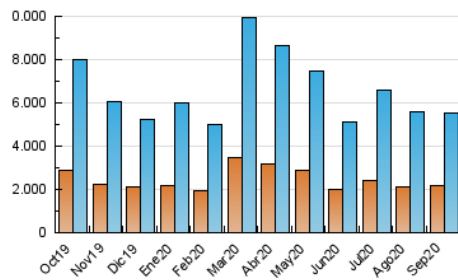

4.3 Por meses

N. únicos / Visitas (x 1000)