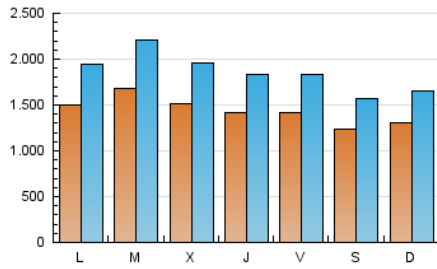

4. Gráficas (Nacional)

4.1 Por día de la semana (promedio)

N. únicos / Visitas (x 100)