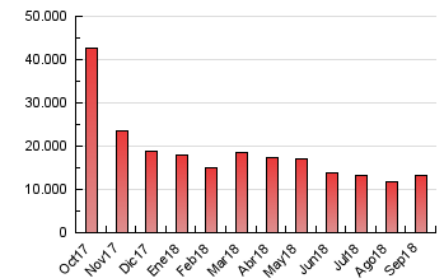

### 3. Por día del mes (Nacional e Internacional)

Día	N. únicos	Visitas	Páginas	Día	N. únicos	Visitas	Páginas	Día	N. únicos	Visitas	Páginas
1	128.969	163.932	365.170	11	207.051	285.535	622.092	21	143.970	185.770	417.735
2	138.397	174.381	368.039	12	181.154	240.945	550.097	22	123.115	154.783	335.073
3	156.599	202.817	449.455	13	152.919	199.752	446.669	23	134.422	170.715	359.668
4	167.232	220.339	496.051	14	164.176	213.371	474.018	24	145.461	186.553	404.880
5	161.560	208.378	462.328	15	133.096	166.543	353.056	25	172.275	223.050	482.110
6	154.706	200.993	447.757	16	142.977	181.872	387.452	26	158.342	203.442	456.929
7	169.387	217.252	476.263	17	177.797	233.040	519.942	27	148.024	188.913	414.765
8	146.521	183.640	395.886	18	182.759	236.003	519.241	28	139.829	178.474	397.582
9	148.311	188.908	424.857	19	158.106	202.523	452.503	29	138.900	184.146	395.798
10	171.552	223.969	498.992	20	161.001	211.130	474.640	30	140.234	179.475	387.521

4. Gráficas (Nacional e Internacional)

4.1 Por día de la semana (promedio)

N. únicos / Visitas (x 100)

Páginas (x 100)

4.2 Por franja horaria (promedio)

Visitas (x 1000)

Páginas (x 1000)

4.3 Por meses

N. únicos / Visitas (x 1000)

Páginas (x 1000)