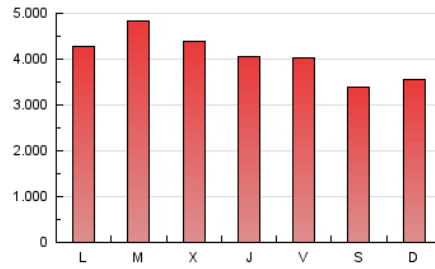

#### 2. Secciones (Nacional)

	PAGINAS	%
<b>HOME</b>	3.201.255	26.44 %
<b>RESTO</b>	8.905.309	73.56 %

#### 3. Por día del mes (Nacional)

Día	N. únicos	Visitas	Páginas	Día	N. únicos	Visitas	Páginas	Día	N. únicos	Visitas	Páginas
1	118.922	151.117	335.568	11	189.459	259.805	560.295	21	132.000	169.892	380.117
2	128.097	161.278	339.643	12	165.644	220.107	500.338	22	113.841	142.747	307.511
3	144.024	186.523	412.630	13	140.645	183.369	406.807	23	124.027	157.288	330.027
4	153.618	202.318	454.605	14	151.541	196.712	434.221	24	133.427	170.691	367.916
5	148.271	190.938	421.833	15	123.634	154.428	325.256	25	158.485	204.788	440.004
6	141.550	183.692	408.406	16	132.660	168.493	357.009	26	146.024	187.087	417.114
7	156.447	200.413	437.185	17	164.410	215.223	476.722	27	135.800	172.919	377.388
8	136.100	170.309	365.316	18	168.979	217.885	476.016	28	128.413	163.576	362.626
9	137.349	174.717	391.281	19	145.702	186.116	413.401	29	127.844	169.484	362.908
10	157.240	205.038	454.226	20	148.289	194.061	434.033	30	129.450	165.511	356.162

4. Gráficas (Nacional)

4.1 Por día de la semana (promedio)

N. únicos / Visitas (x 100)

Páginas (x 100)

4.2 Por franja horaria (promedio)

Visitas (x 1000)

Páginas (x 1000)

4.3 Por meses