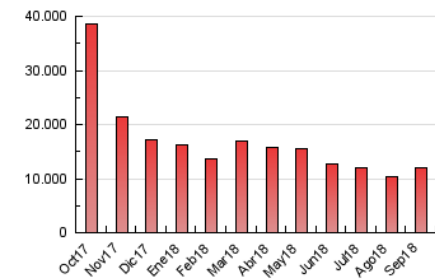

#### 3. Por día del mes (Nacional)

Día	N. únicos	Visitas	Páginas	Día	N. únicos	Visitas	Páginas	Día	N. únicos	Visitas	Páginas
1	118.922	151.117	335.568	11	189.459	259.805	560.295	21	132.000	169.892	380.117
2	128.097	161.278	339.643	12	165.644	220.107	500.338	22	113.841	142.747	307.511
3	144.024	186.523	412.630	13	140.645	183.369	406.807	23	124.027	157.288	330.027
4	153.618	202.318	454.605	14	151.541	196.712	434.221	24	133.427	170.691	367.916
5	148.271	190.938	421.833	15	123.634	154.428	325.256	25	158.485	204.788	440.004
6	141.550	183.692	408.406	16	132.660	168.493	357.009	26	146.024	187.087	417.114
7	156.447	200.413	437.185	17	164.410	215.223	476.722	27	135.800	172.919	377.388
8	136.100	170.309	365.316	18	168.979	217.885	476.016	28	128.413	163.576	362.626
9	137.349	174.717	391.281	19	145.702	186.116	413.401	29	127.844	169.484	362.908
10	157.240	205.038	454.226	20	148.289	194.061	434.033	30	129.450	165.511	356.162

4. Gráficas (Nacional)

4.1 Por día de la semana (promedio)

N. únicos / Visitas (x 100)

Páginas (x 100)

4.2 Por franja horaria (promedio)

Visitas (x 1000)

Páginas (x 1000)

4.3 Por meses

N. únicos / Visitas (x 1000)

Páginas (x 1000)