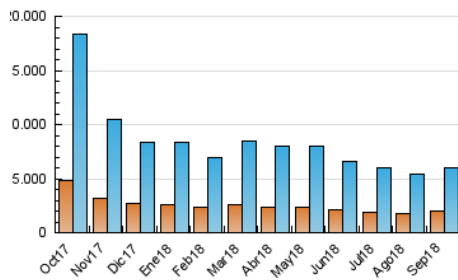

### 3. Por día del mes (Nacional e Internacional)

Día	N. únicos	Visitas	Páginas	Día	N. únicos	Visitas	Páginas	Día	N. únicos	Visitas	Páginas
1	128.969	163.932	365.170	11	207.051	285.535	622.092	21	143.970	185.770	417.735
2	138.397	174.381	368.039	12	181.154	240.945	550.097	22	123.115	154.783	335.073
3	156.599	202.817	449.455	13	152.919	199.752	446.669	23	134.422	170.715	359.668
4	167.232	220.339	496.051	14	164.176	213.371	474.018	24	145.461	186.553	404.880
5	161.560	208.378	462.328	15	133.096	166.543	353.056	25	172.275	223.050	482.110
6	154.706	200.993	447.757	16	142.977	181.872	387.452	26	158.342	203.442	456.929
7	169.387	217.252	476.263	17	177.797	233.040	519.942	27	148.024	188.913	414.765
8	146.521	183.640	395.886	18	182.759	236.003	519.241	28	139.829	178.474	397.582
9	148.311	188.908	424.857	19	158.106	202.523	452.503	29	138.900	184.146	395.798
10	171.552	223.969	498.992	20	161.001	211.130	474.640	30	140.234	179.475	387.521

4. Gráficas (Nacional e Internacional)

4.1 Por día de la semana (promedio)

N. únicos / Visitas (x 100)

Páginas (x 100)

4.2 Por franja horaria (promedio)

Visitas (x 1000)

Páginas (x 1000)

4.3 Por meses

N. únicos / Visitas (x 1000)

Páginas (x 1000)