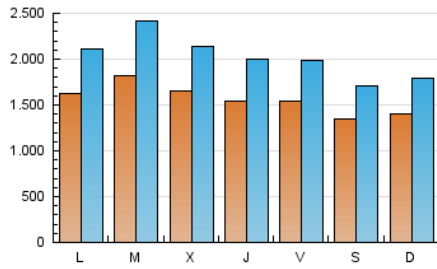

4. Gráficas (Nacional e Internacional)

4.1 Por día de la semana (promedio)

N. únicos / Visitas (x 100)