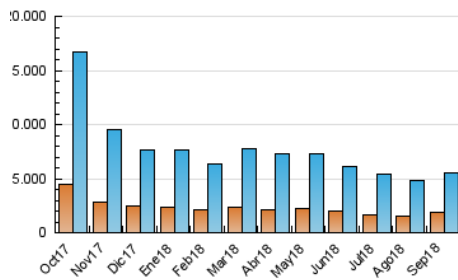

#### 3. Por día del mes (Nacional)

Día	N. únicos	Visitas	Páginas	Día	N. únicos	Visitas	Páginas	Día	N. únicos	Visitas	Páginas
1	118.922	151.117	335.568	11	189.459	259.805	560.295	21	132.000	169.892	380.117
2	128.097	161.278	339.643	12	165.644	220.107	500.338	22	113.841	142.747	307.511
3	144.024	186.523	412.630	13	140.645	183.369	406.807	23	124.027	157.288	330.027
4	153.618	202.318	454.605	14	151.541	196.712	434.221	24	133.427	170.691	367.916
5	148.271	190.938	421.833	15	123.634	154.428	325.256	25	158.485	204.788	440.004
6	141.550	183.692	408.406	16	132.660	168.493	357.009	26	146.024	187.087	417.114
7	156.447	200.413	437.185	17	164.410	215.223	476.722	27	135.800	172.919	377.388
8	136.100	170.309	365.316	18	168.979	217.885	476.016	28	128.413	163.576	362.626
9	137.349	174.717	391.281	19	145.702	186.116	413.401	29	127.844	169.484	362.908
10	157.240	205.038	454.226	20	148.289	194.061	434.033	30	129.450	165.511	356.162

4. Gráficas (Nacional)

4.1 Por día de la semana (promedio)

N. únicos / Visitas (x 100)

Páginas (x 100)

4.2 Por franja horaria (promedio)

Visitas (x 1000)

Páginas (x 1000)

4.3 Por meses

N. únicos / Visitas (x 1000)

Páginas (x 1000)