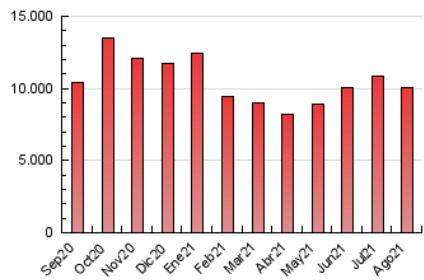

#### 3. Por día del mes (Nacional)

Día	N. únicos	Visitas	Páginas	Día	N. únicos	Visitas	Páginas	Día	N. únicos	Visitas	Páginas
1	144.007	176.853	328.744	11	117.913	147.288	299.849	21	98.182	121.086	238.702
2	140.598	175.686	357.314	12	131.490	161.445	321.014	22	122.585	150.237	287.283
3	175.825	214.733	402.752	13	120.246	146.869	293.692	23	119.864	148.756	306.658
4	178.366	216.797	396.607	14	109.385	134.762	260.660	24	123.738	151.339	313.385
5	125.950	156.405	320.380	15	135.424	166.520	312.693	25	130.694	160.452	333.093
6	119.089	146.878	305.473	16	143.994	177.903	347.331	26	123.168	153.040	327.574
7	110.839	136.472	263.671	17	149.119	183.503	352.350	27	115.488	142.417	299.636
8	136.521	170.382	326.920	18	135.671	166.560	330.053	28	142.677	174.437	317.377
9	167.976	201.569	388.124	19	122.544	151.208	308.303	29	170.285	206.544	372.946
10	119.495	147.514	309.522	20	103.701	127.556	267.616	30	157.167	192.593	394.938
								31	122.483	151.879	343.092

4. Gráficas (Nacional)

4.1 Por día de la semana (promedio)

N. únicos / Visitas (x 100)

Páginas (x 100)

4.2 Por franja horaria (promedio)

Visitas (x 1000)

Páginas (x 1000)

4.3 Por meses

N. únicos / Visitas (x 1000)

Páginas (x 1000)