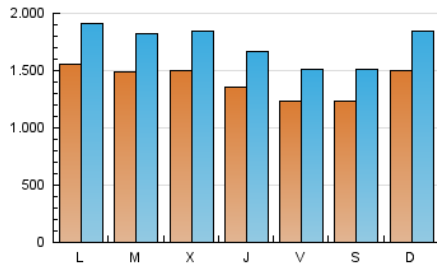

4. Gráficas (Nacional e Internacional)

4.1 Por día de la semana (promedio)

N. únicos / Visitas (x 100)