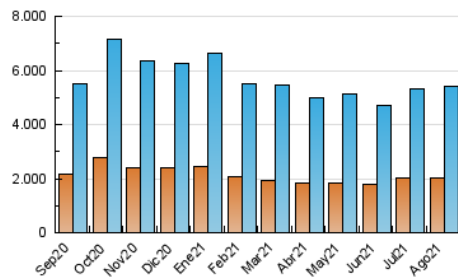

### 3. Por día del mes (Nacional e Internacional)

Día	N. únicos	Visitas	Páginas	Día	N. únicos	Visitas	Páginas	Día	N. únicos	Visitas	Páginas
1	151.826	186.216	346.927	11	126.325	157.770	323.610	21	105.554	129.928	254.664
2	149.464	186.433	379.048	12	140.343	172.394	344.855	22	130.316	159.596	305.834
3	185.785	226.687	426.707	13	128.921	157.433	316.805	23	128.802	159.621	330.231
4	188.544	229.113	420.407	14	116.798	143.707	278.167	24	132.873	162.360	337.301
5	135.408	167.736	343.186	15	143.520	176.385	331.856	25	140.265	172.027	357.180
6	127.578	157.225	327.485	16	156.947	193.262	377.669	26	132.287	164.161	351.595
7	118.133	145.253	282.515	17	162.120	198.993	382.630	27	124.574	153.357	322.416
8	144.551	180.299	348.265	18	146.478	179.546	356.029	28	153.453	187.447	339.905
9	178.318	213.983	414.631	19	132.621	163.305	331.923	29	180.842	218.968	394.870
10	128.588	158.582	333.550	20	112.532	138.157	289.004	30	166.641	203.949	418.223
								31	133.539	164.994	369.972

4. Gráficas (Nacional e Internacional)

4.1 Por día de la semana (promedio)

N. únicos / Visitas (x 100)

Páginas (x 100)

4.2 Por franja horaria (promedio)

Visitas (x 1000)

Páginas (x 1000)

4.3 Por meses

N. únicos / Visitas (x 1000)

Páginas (x 1000)