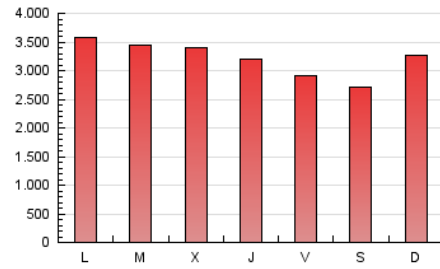

#### 2. Secciones (Nacional)

	PAGINAS	%
<b>HOME</b>	3.528.826	35.19 %
<b>RESTO</b>	6.498.926	64.81 %

#### 3. Por día del mes (Nacional)

Día	N. únicos	Visitas	Páginas	Día	N. únicos	Visitas	Páginas	Día	N. únicos	Visitas	Páginas
1	144.007	176.853	328.744	11	117.913	147.288	299.849	21	98.182	121.086	238.702
2	140.598	175.686	357.314	12	131.490	161.445	321.014	22	122.585	150.237	287.283
3	175.825	214.733	402.752	13	120.246	146.869	293.692	23	119.864	148.756	306.658
4	178.366	216.797	396.607	14	109.385	134.762	260.660	24	123.738	151.339	313.385
5	125.950	156.405	320.380	15	135.424	166.520	312.693	25	130.694	160.452	333.093
6	119.089	146.878	305.473	16	143.994	177.903	347.331	26	123.168	153.040	327.574
7	110.839	136.472	263.671	17	149.119	183.503	352.350	27	115.488	142.417	299.636
8	136.521	170.382	326.920	18	135.671	166.560	330.053	28	142.677	174.437	317.377
9	167.976	201.569	388.124	19	122.544	151.208	308.303	29	170.285	206.544	372.946
10	119.495	147.514	309.522	20	103.701	127.556	267.616	30	157.167	192.593	394.938
								31	122.483	151.879	343.092

4. Gráficas (Nacional)

4.1 Por día de la semana (promedio)

N. únicos / Visitas (x 100)

Páginas (x 100)

4.2 Por franja horaria (promedio)

Visitas (x 1000)

Páginas (x 1000)

4.3 Por meses