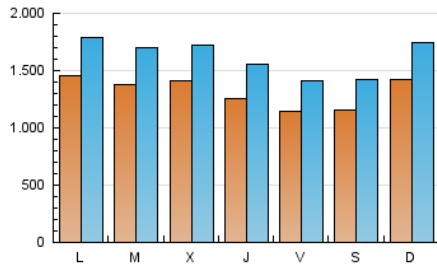

4. Gráficas (Nacional)

4.1 Por día de la semana (promedio)

N. únicos / Visitas (x 100)