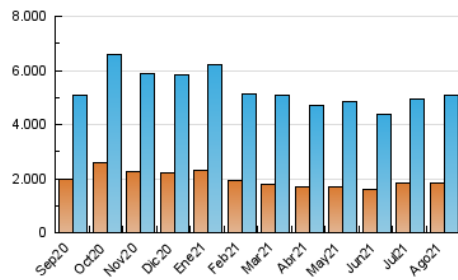

#### 3. Por día del mes (Nacional)

Día	N. únicos	Visitas	Páginas	Día	N. únicos	Visitas	Páginas	Día	N. únicos	Visitas	Páginas
1	144.007	176.853	328.744	11	117.913	147.288	299.849	21	98.182	121.086	238.702
2	140.598	175.686	357.314	12	131.490	161.445	321.014	22	122.585	150.237	287.283
3	175.825	214.733	402.752	13	120.246	146.869	293.692	23	119.864	148.756	306.658
4	178.366	216.797	396.607	14	109.385	134.762	260.660	24	123.738	151.339	313.385
5	125.950	156.405	320.380	15	135.424	166.520	312.693	25	130.694	160.452	333.093
6	119.089	146.878	305.473	16	143.994	177.903	347.331	26	123.168	153.040	327.574
7	110.839	136.472	263.671	17	149.119	183.503	352.350	27	115.488	142.417	299.636
8	136.521	170.382	326.920	18	135.671	166.560	330.053	28	142.677	174.437	317.377
9	167.976	201.569	388.124	19	122.544	151.208	308.303	29	170.285	206.544	372.946
10	119.495	147.514	309.522	20	103.701	127.556	267.616	30	157.167	192.593	394.938
								31	122.483	151.879	343.092

4. Gráficas (Nacional)

4.1 Por día de la semana (promedio)

N. únicos / Visitas (x 100)

Páginas (x 100)

4.2 Por franja horaria (promedio)

Visitas (x 1000)

Páginas (x 1000)

4.3 Por meses

N. únicos / Visitas (x 1000)

Páginas (x 1000)