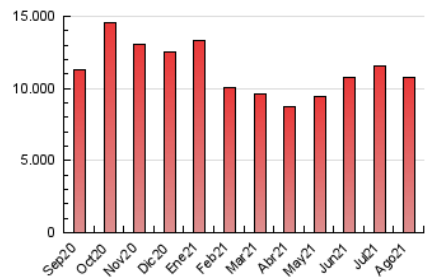

Páginas (x 1000)