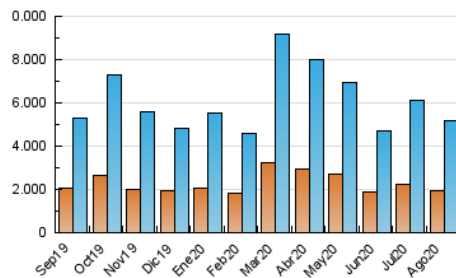

4.3 Por meses

N. únicos / Visitas (x 1000)