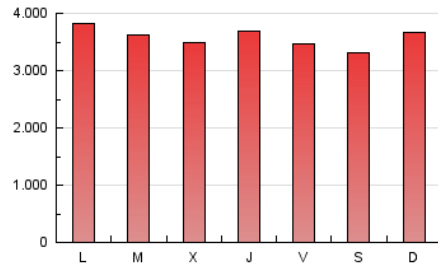

1. Cifras totales y promedios (Nacional e Internacional)

MES - AÑO	NAVEGADORES UNICOS	VISITAS	PAGINAS
Agosto - 2020	2.122.907	5.609.419	11.103.282
PROMEDIO DIARIO	142.989	180.949	358.170
PROMEDIO LUNES-VIERNES	143.456	182.409	362.995
PROMEDIO SABADO-DOMINGO	142.010	177.884	348.040
PAGINAS / VISITAS	1,98		
DURACION MEDIA VISITAS	0:04:26		
DURACION MEDIA PAGINAS	0:04:29		

2. Secciones (Nacional e Internacional)

	PAGINAS	%
HOME	3.743.662	33.72 %
RESTO	7.359.620	66.28 %

3. Por día del mes (Nacional e Internacional)

Día	N. únicos	Visitas	Páginas	Día	N. únicos	Visitas	Páginas	Día	N. únicos	Visitas	Páginas
1	126.673	159.656	322.883	11	131.260	165.209	327.745	21	137.101	172.747	339.765
2	172.610	214.890	411.805	12	138.593	174.009	336.176	22	133.729	167.099	319.691
3	163.364	206.593	405.484	13	146.152	184.983	355.306	23	161.232	201.428	376.704
4	144.493	185.193	391.527	14	140.172	178.525	354.768	24	171.990	221.436	432.690
5	132.122	168.668	353.170	15	125.905	158.599	315.286	25	165.830	212.758	408.401
6	142.137	180.093	368.762	16	138.783	172.840	328.452	26	154.752	197.278	383.540
7	132.172	169.038	342.792	17	136.668	174.209	346.378	27	154.907	195.488	375.204
8	131.957	164.765	326.418	18	125.035	159.459	323.549	28	136.119	173.883	350.999
9	137.351	172.043	343.203	19	128.094	162.409	324.926	29	142.880	181.341	366.625
10	138.853	175.212	349.561	20	148.859	189.332	375.436	30	148.976	186.176	369.329
								31	143.896	184.060	376.707

4. Gráficas (Nacional e Internacional)

4.1 Por día de la semana (promedio)

N. únicos / Visitas (x 100)

Páginas (x 100)

4.2 Por franja horaria (promedio)

Visitas (x 1000)

Páginas (x 1000)

4.3 Por meses