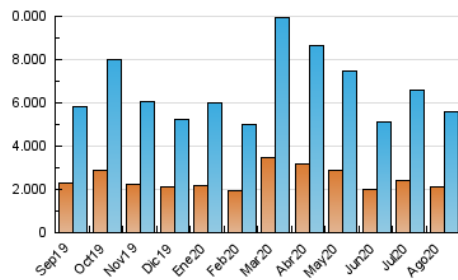

4.3 Por meses

N. únicos / Visitas (x 1000)