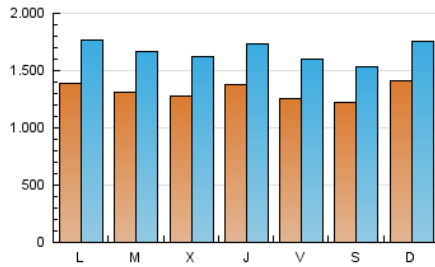

1. Cifras totales y promedios (Nacional)

MES - AÑO	NAVEGADORES UNICOS	VISITAS	PAGINAS
Agosto - 2020	1.966.743	5.176.140	10.229.184
PROMEDIO DIARIO	132.261	166.972	329.974
PROMEDIO LUNES-VIERNES	132.523	168.075	333.767
PROMEDIO SABADO-DOMINGO	131.710	164.657	322.007
PAGINAS / VISITAS	1,98		
DURACION MEDIA VISITAS	0:04:23		
DURACION MEDIA PAGINAS	0:04:27		

2. Secciones (Nacional)

	PAGINAS	%
HOME	3.446.754	33.70 %
RESTO	6.782.430	66.30 %

3. Por día del mes (Nacional)

Día	N. únicos	Visitas	Páginas	Día	N. únicos	Visitas	Páginas	Día	N. únicos	Visitas	Páginas
1	117.990	148.518	300.507	11	122.117	153.339	303.084	21	125.683	157.757	309.549
2	162.473	202.026	385.591	12	129.348	161.827	311.645	22	120.410	149.984	288.647
3	152.672	192.681	376.710	13	135.092	170.489	327.273	23	149.076	185.466	346.001
4	133.958	171.350	360.699	14	129.054	164.006	325.597	24	158.163	203.287	397.305
5	122.541	156.048	325.570	15	115.920	145.561	289.429	25	152.364	195.033	374.353
6	131.846	166.787	340.519	16	127.210	158.159	300.863	26	142.959	181.752	351.949
7	121.661	154.997	314.189	17	124.739	158.588	314.924	27	145.180	182.694	348.925
8	122.875	153.267	303.319	18	114.161	145.143	293.713	28	126.796	161.653	325.540
9	127.650	159.714	318.013	19	116.665	147.526	294.826	29	133.456	169.131	341.783
10	128.390	161.556	321.460	20	137.264	174.055	344.407	30	140.041	174.745	345.917
								31	132.333	169.001	346.877

4. Gráficas (Nacional)

4.1 Por día de la semana (promedio)

N. únicos / Visitas (x 100)

Páginas (x 100)

4.2 Por franja horaria (promedio)

Visitas (x 1000)

Páginas (x 1000)

4.3 Por meses