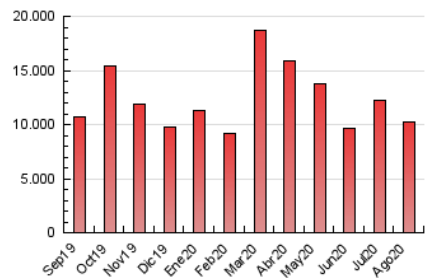

2. Secciones (Nacional)

	PAGINAS	%
HOME	3.446.754	33.70 %
RESTO	6.782.430	66.30 %

3. Por día del mes (Nacional)

Día	N. únicos	Visitas	Páginas	Día	N. únicos	Visitas	Páginas	Día	N. únicos	Visitas	Páginas
1	117.990	148.518	300.507	11	122.117	153.339	303.084	21	125.683	157.757	309.549
2	162.473	202.026	385.591	12	129.348	161.827	311.645	22	120.410	149.984	288.647
3	152.672	192.681	376.710	13	135.092	170.489	327.273	23	149.076	185.466	346.001
4	133.958	171.350	360.699	14	129.054	164.006	325.597	24	158.163	203.287	397.305
5	122.541	156.048	325.570	15	115.920	145.561	289.429	25	152.364	195.033	374.353
6	131.846	166.787	340.519	16	127.210	158.159	300.863	26	142.959	181.752	351.949
7	121.661	154.997	314.189	17	124.739	158.588	314.924	27	145.180	182.694	348.925
8	122.875	153.267	303.319	18	114.161	145.143	293.713	28	126.796	161.653	325.540
9	127.650	159.714	318.013	19	116.665	147.526	294.826	29	133.456	169.131	341.783
10	128.390	161.556	321.460	20	137.264	174.055	344.407	30	140.041	174.745	345.917
								31	132.333	169.001	346.877

4. Gráficas (Nacional)

4.1 Por día de la semana (promedio)

N. únicos / Visitas (x 100)

Páginas (x 100)

4.2 Por franja horaria (promedio)

Visitas (x 1000)

Páginas (x 1000)

4.3 Por meses

N. únicos / Visitas (x 1000)

Páginas (x 1000)

5. Observaciones

Este Medio Electrónico de Comunicación ha sido medido por la herramienta Google Analytics de Google

6. Definiciones básicas (Para más información ver Normas Técnicas para el Control de los Medios Electrónicos de Comunicación)

Visita:

Una secuencia ininterrumpida de páginas servidas a un usuario válido. Si dicho usuario no realiza peticiones de páginas en un periodo de tiempo (30 min) la siguiente petición constituirá el inicio de una nueva visita.