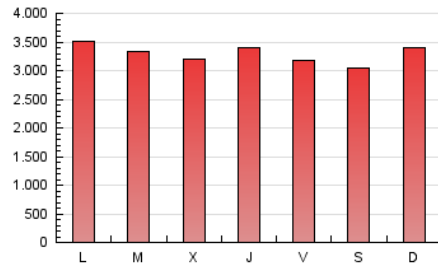

1. Cifras totales y promedios (Nacional)

MES - AÑO	NAVEGADORES UNICOS	VISITAS	PAGINAS
Agosto - 2020	1.966.743	5.176.140	10.229.184
PROMEDIO DIARIO	132.261	166.972	329.974
PROMEDIO LUNES-VIERNES	132.523	168.075	333.767
PROMEDIO SABADO-DOMINGO	131.710	164.657	322.007
PAGINAS / VISITAS	1,98		
DURACION MEDIA VISITAS	0:04:23		
DURACION MEDIA PAGINAS	0:04:27		

2. Secciones (Nacional)

	PAGINAS	%
HOME	3.446.754	33.70 %
RESTO	6.782.430	66.30 %

3. Por día del mes (Nacional)

Día	N. únicos	Visitas	Páginas	Día	N. únicos	Visitas	Páginas	Día	N. únicos	Visitas	Páginas
1	117.990	148.518	300.507	11	122.117	153.339	303.084	21	125.683	157.757	309.549
2	162.473	202.026	385.591	12	129.348	161.827	311.645	22	120.410	149.984	288.647
3	152.672	192.681	376.710	13	135.092	170.489	327.273	23	149.076	185.466	346.001
4	133.958	171.350	360.699	14	129.054	164.006	325.597	24	158.163	203.287	397.305
5	122.541	156.048	325.570	15	115.920	145.561	289.429	25	152.364	195.033	374.353
6	131.846	166.787	340.519	16	127.210	158.159	300.863	26	142.959	181.752	351.949
7	121.661	154.997	314.189	17	124.739	158.588	314.924	27	145.180	182.694	348.925
8	122.875	153.267	303.319	18	114.161	145.143	293.713	28	126.796	161.653	325.540
9	127.650	159.714	318.013	19	116.665	147.526	294.826	29	133.456	169.131	341.783
10	128.390	161.556	321.460	20	137.264	174.055	344.407	30	140.041	174.745	345.917
								31	132.333	169.001	346.877

4. Gráficas (Nacional)

4.1 Por día de la semana (promedio)

N. únicos / Visitas (x 100)

Páginas (x 100)

4.2 Por franja horaria (promedio)

Visitas (x 1000)

Páginas (x 1000)

4.3 Por meses