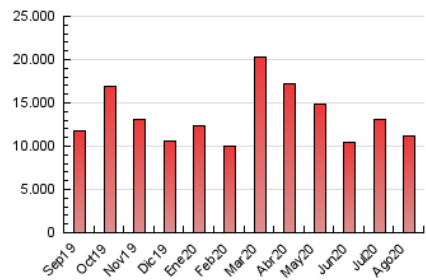

Páginas (x 1000)