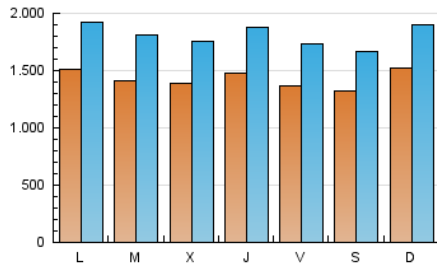

1. Cifras totales y promedios (Nacional e Internacional)

MES - AÑO	NAVEGADORES UNICOS	VISITAS	PAGINAS
Agosto - 2020	2.122.907	5.609.419	11.103.282
PROMEDIO DIARIO	142.989	180.949	358.170
PROMEDIO LUNES-VIERNES	143.456	182.409	362.995
PROMEDIO SABADO-DOMINGO	142.010	177.884	348.040
PAGINAS / VISITAS	1,98		
DURACION MEDIA VISITAS	0:04:26		
DURACION MEDIA PAGINAS	0:04:29		

2. Secciones (Nacional e Internacional)

	PAGINAS	%
HOME	3.743.662	33.72 %
RESTO	7.359.620	66.28 %

3. Por día del mes (Nacional e Internacional)

Día	N. únicos	Visitas	Páginas	Día	N. únicos	Visitas	Páginas	Día	N. únicos	Visitas	Páginas
1	126.673	159.656	322.883	11	131.260	165.209	327.745	21	137.101	172.747	339.765
2	172.610	214.890	411.805	12	138.593	174.009	336.176	22	133.729	167.099	319.691
3	163.364	206.593	405.484	13	146.152	184.983	355.306	23	161.232	201.428	376.704
4	144.493	185.193	391.527	14	140.172	178.525	354.768	24	171.990	221.436	432.690
5	132.122	168.668	353.170	15	125.905	158.599	315.286	25	165.830	212.758	408.401
6	142.137	180.093	368.762	16	138.783	172.840	328.452	26	154.752	197.278	383.540
7	132.172	169.038	342.792	17	136.668	174.209	346.378	27	154.907	195.488	375.204
8	131.957	164.765	326.418	18	125.035	159.459	323.549	28	136.119	173.883	350.999
9	137.351	172.043	343.203	19	128.094	162.409	324.926	29	142.880	181.341	366.625
10	138.853	175.212	349.561	20	148.859	189.332	375.436	30	148.976	186.176	369.329
								31	143.896	184.060	376.707

4. Gráficas (Nacional e Internacional)

4.1 Por día de la semana (promedio)

N. únicos / Visitas (x 100)

Páginas (x 100)

4.2 Por franja horaria (promedio)

Visitas (x 1000)

Páginas (x 1000)

4.3 Por meses