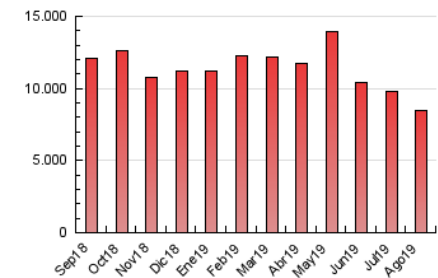

Páginas (x 1000)