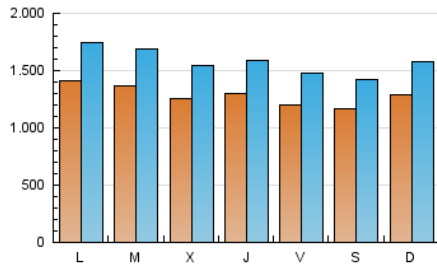

1. Cifras totales y promedios (Nacional e Internacional)

MES - AÑO	NAVEGADORES UNICOS	VISITAS	PAGINAS
Agosto - 2019	1.958.247	4.860.057	9.440.132
PROMEDIO DIARIO	127.722	156.776	304.520
PROMEDIO LUNES-VIERNES	129.969	159.981	313.551
PROMEDIO SABADO-DOMINGO	122.230	148.942	282.447
PAGINAS / VISITAS	1,94		
DURACION MEDIA VISITAS	0:04:02		
DURACION MEDIA PAGINAS	0:04:17		

2. Secciones (Nacional e Internacional)

	PAGINAS	%
HOME	3.135.803	33.22 %
RESTO	6.304.329	66.78 %

3. Por día del mes (Nacional e Internacional)

Día	N. únicos	Visitas	Páginas	Día	N. únicos	Visitas	Páginas	Día	N. únicos	Visitas	Páginas
1	137.598	169.561	336.623	11	122.227	149.274	283.528	21	121.007	148.310	286.756
2	113.081	139.777	287.253	12	150.044	185.480	345.717	22	115.482	141.833	283.312
3	110.351	134.853	265.843	13	125.241	154.541	306.514	23	118.257	145.925	290.030
4	135.113	164.046	308.163	14	130.545	160.132	308.134	24	115.190	140.643	266.445
5	146.007	180.441	342.090	15	133.294	160.274	300.377	25	130.600	160.715	301.716
6	150.778	183.372	347.010	16	117.598	143.494	273.114	26	134.955	168.120	333.719
7	134.020	163.278	313.368	17	118.209	142.767	266.388	27	137.448	171.679	353.123
8	125.186	153.006	296.286	18	127.035	155.674	294.578	28	117.367	145.829	305.692
9	114.797	140.619	279.834	19	131.254	162.105	313.195	29	136.062	169.704	342.615
10	123.316	149.375	281.391	20	132.233	163.798	319.077	30	137.064	168.297	334.272
								31	118.026	143.135	273.969

4. Gráficas (Nacional e Internacional)

4.1 Por día de la semana (promedio)

N. únicos / Visitas (x 100)

Páginas (x 100)

4.2 Por franja horaria (promedio)

Visitas (x 1000)

Páginas (x 1000)

4.3 Por meses