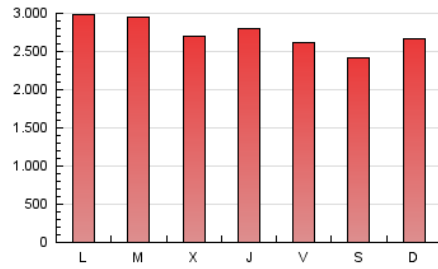

1. Cifras totales y promedios (Nacional)

MES - AÑO	NAVEGADORES UNICOS	VISITAS	PAGINAS
Agosto - 2019	1.756.425	4.347.046	8.438.402
PROMEDIO DIARIO	114.630	140.227	272.207
PROMEDIO LUNES-VIERNES	116.573	143.007	280.095
PROMEDIO SABADO-DOMINGO	109.882	133.433	252.925
PAGINAS / VISITAS	1,94		
DURACION MEDIA VISITAS	0:03:58		
DURACION MEDIA PAGINAS	0:04:13		

2. Secciones (Nacional)

	PAGINAS	%
HOME	2.783.752	32.99 %
RESTO	5.654.650	67.01 %

3. Por día del mes (Nacional)

Día	N. únicos	Visitas	Páginas	Día	N. únicos	Visitas	Páginas	Día	N. únicos	Visitas	Páginas
1	123.134	150.999	299.582	11	108.715	132.100	250.165	21	107.838	131.628	254.049
2	101.432	125.086	257.288	12	133.245	163.783	304.284	22	103.063	126.017	251.843
3	97.920	119.260	236.488	13	110.608	135.824	269.450	23	105.625	129.979	258.906
4	122.377	148.211	277.825	14	117.256	143.310	274.618	24	103.698	126.390	240.023
5	132.193	163.137	308.656	15	120.825	144.655	269.791	25	119.548	146.857	275.360
6	135.061	163.482	308.047	16	103.739	125.973	240.459	26	121.862	151.557	302.127
7	120.770	146.583	280.070	17	106.587	128.343	238.862	27	124.304	154.857	318.556
8	112.527	137.006	264.623	18	114.859	140.308	265.373	28	105.196	130.424	274.124
9	102.475	125.164	249.175	19	117.611	144.788	279.208	29	123.361	153.692	310.758
10	106.613	128.032	241.805	20	118.280	146.114	284.216	30	124.192	152.089	302.249
								31	108.622	131.398	250.422

4. Gráficas (Nacional)

4.1 Por día de la semana (promedio)

N. únicos / Visitas (x 100)

Páginas (x 100)

4.2 Por franja horaria (promedio)

Visitas (x 1000)

Páginas (x 1000)

4.3 Por meses