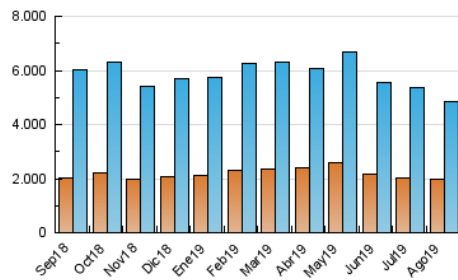

4.3 Por meses

N. únicos / Visitas (x 1000)