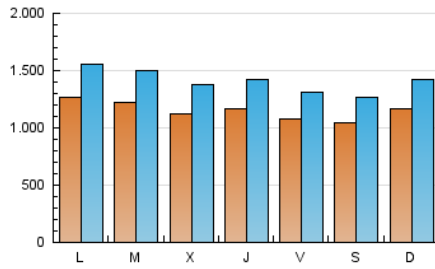

1. Cifras totales y promedios (Nacional)

MES - AÑO	NAVEGADORES UNICOS	VISITAS	PAGINAS
Agosto - 2019	1.756.425	4.347.046	8.438.402
PROMEDIO DIARIO	114.630	140.227	272.207
PROMEDIO LUNES-VIERNES	116.573	143.007	280.095
PROMEDIO SABADO-DOMINGO	109.882	133.433	252.925
PAGINAS / VISITAS	1,94		
DURACION MEDIA VISITAS	0:03:58		
DURACION MEDIA PAGINAS	0:04:13		

2. Secciones (Nacional)

	PAGINAS	%
HOME	2.783.752	32.99 %
RESTO	5.654.650	67.01 %

3. Por día del mes (Nacional)

Día	N. únicos	Visitas	Páginas	Día	N. únicos	Visitas	Páginas	Día	N. únicos	Visitas	Páginas
1	123.134	150.999	299.582	11	108.715	132.100	250.165	21	107.838	131.628	254.049
2	101.432	125.086	257.288	12	133.245	163.783	304.284	22	103.063	126.017	251.843
3	97.920	119.260	236.488	13	110.608	135.824	269.450	23	105.625	129.979	258.906
4	122.377	148.211	277.825	14	117.256	143.310	274.618	24	103.698	126.390	240.023
5	132.193	163.137	308.656	15	120.825	144.655	269.791	25	119.548	146.857	275.360
6	135.061	163.482	308.047	16	103.739	125.973	240.459	26	121.862	151.557	302.127
7	120.770	146.583	280.070	17	106.587	128.343	238.862	27	124.304	154.857	318.556
8	112.527	137.006	264.623	18	114.859	140.308	265.373	28	105.196	130.424	274.124
9	102.475	125.164	249.175	19	117.611	144.788	279.208	29	123.361	153.692	310.758
10	106.613	128.032	241.805	20	118.280	146.114	284.216	30	124.192	152.089	302.249
								31	108.622	131.398	250.422

4. Gráficas (Nacional)

4.1 Por día de la semana (promedio)

N. únicos / Visitas (x 100)

Páginas (x 100)

4.2 Por franja horaria (promedio)

Visitas (x 1000)

Páginas (x 1000)

4.3 Por meses