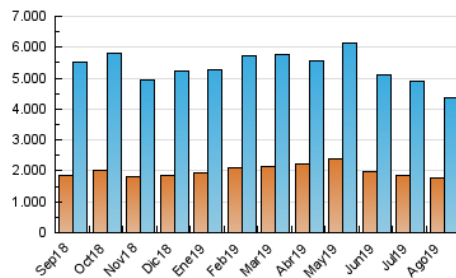

4.3 Por meses

N. únicos / Visitas (x 1000)