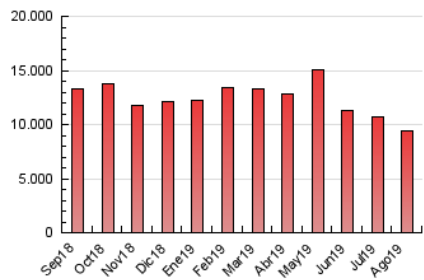

Páginas (x 1000)