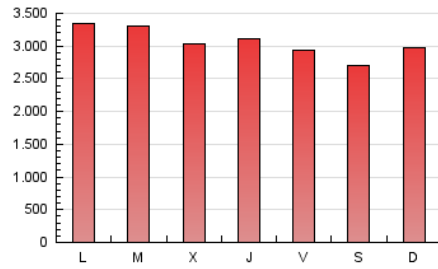

1. Cifras totales y promedios (Nacional e Internacional)

MES - AÑO	NAVEGADORES UNICOS	VISITAS	PAGINAS
Agosto - 2019	1.958.247	4.860.057	9.440.132
PROMEDIO DIARIO	127.722	156.776	304.520
PROMEDIO LUNES-VIERNES	129.969	159.981	313.551
PROMEDIO SABADO-DOMINGO	122.230	148.942	282.447
PAGINAS / VISITAS	1,94		
DURACION MEDIA VISITAS	0:04:02		
DURACION MEDIA PAGINAS	0:04:17		

2. Secciones (Nacional e Internacional)

	PAGINAS	%
HOME	3.135.803	33.22 %
RESTO	6.304.329	66.78 %

3. Por día del mes (Nacional e Internacional)

Día	N. únicos	Visitas	Páginas	Día	N. únicos	Visitas	Páginas	Día	N. únicos	Visitas	Páginas
1	137.598	169.561	336.623	11	122.227	149.274	283.528	21	121.007	148.310	286.756
2	113.081	139.777	287.253	12	150.044	185.480	345.717	22	115.482	141.833	283.312
3	110.351	134.853	265.843	13	125.241	154.541	306.514	23	118.257	145.925	290.030
4	135.113	164.046	308.163	14	130.545	160.132	308.134	24	115.190	140.643	266.445
5	146.007	180.441	342.090	15	133.294	160.274	300.377	25	130.600	160.715	301.716
6	150.778	183.372	347.010	16	117.598	143.494	273.114	26	134.955	168.120	333.719
7	134.020	163.278	313.368	17	118.209	142.767	266.388	27	137.448	171.679	353.123
8	125.186	153.006	296.286	18	127.035	155.674	294.578	28	117.367	145.829	305.692
9	114.797	140.619	279.834	19	131.254	162.105	313.195	29	136.062	169.704	342.615
10	123.316	149.375	281.391	20	132.233	163.798	319.077	30	137.064	168.297	334.272
								31	118.026	143.135	273.969

4. Gráficas (Nacional e Internacional)

4.1 Por día de la semana (promedio)

N. únicos / Visitas (x 100)

Páginas (x 100)

4.2 Por franja horaria (promedio)

Visitas (x 1000)

Páginas (x 1000)

4.3 Por meses