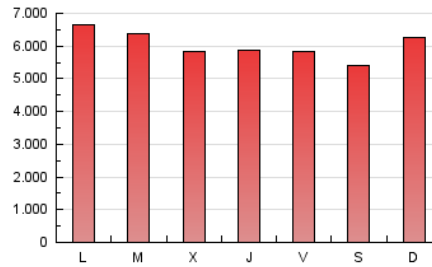

ara.cat

1. Cifras totales y promedios (Nacional e Internacional)

MES - AÑO	NAVEGADORES UNICOS	VISITAS	PAGINAS
Julio - 2024	1.915.999	6.602.891	18.768.905
PROMEDIO DIARIO	149.171	212.996	605.449
PROMEDIO LUNES-VIERNES	149.320	214.591	613.476
PROMEDIO SABADO-DOMINGO	148.742	208.412	582.368
PAGINAS / VISITAS	2,84		
DURACION MEDIA VISITAS	0:05:33		
TIEMPO INTERACCIÓN MEDIO	0:07:13		

2. Secciones (Nacional e Internacional)

	PAGINAS	%
HOME	3.386.088	18.04 %
RESTO	15.382.817	81.96 %

3. Por día del mes (Nacional e Internacional)

Día	N. únicos	Visitas	Páginas	Día	N. únicos	Visitas	Páginas	Día	N. únicos	Visitas	Páginas
1	178.825	258.895	736.486	11	154.416	221.003	632.431	21	170.285	237.415	661.629
2	138.949	203.776	591.101	12	136.094	201.334	574.483	22	172.265	232.763	652.139
3	138.542	198.023	574.516	13	143.949	198.284	532.516	23	158.883	230.254	623.187
4	155.595	213.228	610.044	14	152.716	215.257	657.611	24	142.539	200.049	594.669
5	140.186	204.826	591.591	15	148.046	208.445	610.861	25	132.729	185.545	547.290
6	150.529	211.346	557.396	16	151.542	229.579	652.890	26	148.372	209.083	595.980
7	175.970	256.919	647.907	17	142.585	209.260	588.144	27	133.404	183.967	532.380
8	177.242	254.472	683.195	18	134.056	193.969	551.352	28	129.501	178.895	533.906
9	169.606	249.386	673.249	19	135.625	191.536	572.944	29	149.404	217.604	645.281
10	141.973	206.747	584.276	20	133.581	185.213	535.601	30	151.197	221.356	649.089
								31	135.685	194.462	574.761

4. Gráficas (Nacional e Internacional)

4.1 Por día de la semana (promedio)

N. únicos / Visitas (x 100)

Páginas (x 100)

4.2 Por franja horaria (promedio)

Visitas_ (x 1000)

Páginas (x 1000)

4.3 Por meses