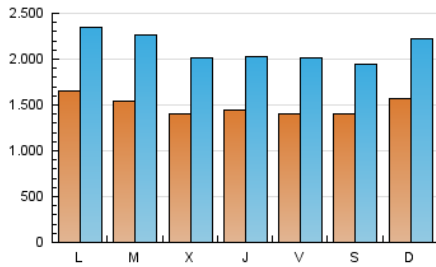

ara.cat

1. Cifras totales y promedios (Nacional e Internacional)

MES - AÑO	NAVEGADORES UNICOS	VISITAS	PAGINAS
Julio - 2024	1.915.999	6.602.891	18.768.905
PROMEDIO DIARIO	149.171	212.996	605.449
PROMEDIO LUNES-VIERNES	149.320	214.591	613.476
PROMEDIO SABADO-DOMINGO	148.742	208.412	582.368
PAGINAS / VISITAS	2,84		
DURACION MEDIA VISITAS	0:05:33		
TIEMPO INTERACCIÓN MEDIO	0:07:13		

2. Secciones (Nacional e Internacional)

	PAGINAS	%
HOME	3.386.088	18.04 %
RESTO	15.382.817	81.96 %

3. Por día del mes (Nacional e Internacional)

Día	N. únicos	Visitas	Páginas	Día	N. únicos	Visitas	Páginas	Día	N. únicos	Visitas	Páginas
1	178.825	258.895	736.486	11	154.416	221.003	632.431	21	170.285	237.415	661.629
2	138.949	203.776	591.101	12	136.094	201.334	574.483	22	172.265	232.763	652.139
3	138.542	198.023	574.516	13	143.949	198.284	532.516	23	158.883	230.254	623.187
4	155.595	213.228	610.044	14	152.716	215.257	657.611	24	142.539	200.049	594.669
5	140.186	204.826	591.591	15	148.046	208.445	610.861	25	132.729	185.545	547.290
6	150.529	211.346	557.396	16	151.542	229.579	652.890	26	148.372	209.083	595.980
7	175.970	256.919	647.907	17	142.585	209.260	588.144	27	133.404	183.967	532.380
8	177.242	254.472	683.195	18	134.056	193.969	551.352	28	129.501	178.895	533.906
9	169.606	249.386	673.249	19	135.625	191.536	572.944	29	149.404	217.604	645.281
10	141.973	206.747	584.276	20	133.581	185.213	535.601	30	151.197	221.356	649.089
								31	135.685	194.462	574.761

4. Gráficas (Nacional e Internacional)

4.1 Por día de la semana (promedio)

N. únicos / Visitas (x 100)

Páginas (x 100)

4.2 Por franja horaria (promedio)

Visitas_ (x 1000)

Páginas (x 1000)

4.3 Por meses