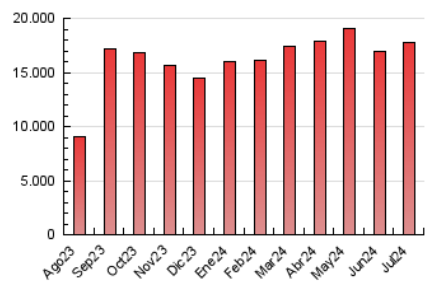

Páginas (x 1000)