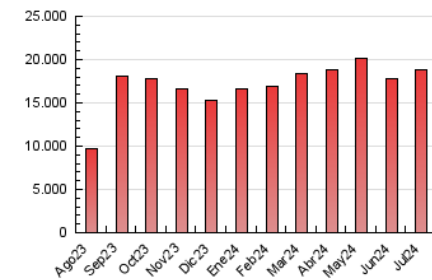

Páginas (x 1000)