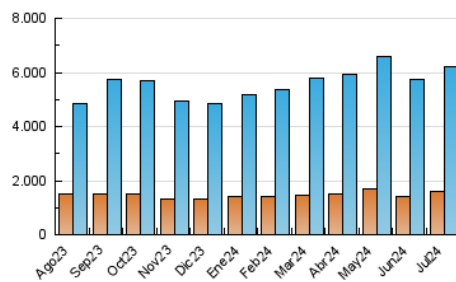

4.3 Por meses

N. únicos / Visitas (x 1000)