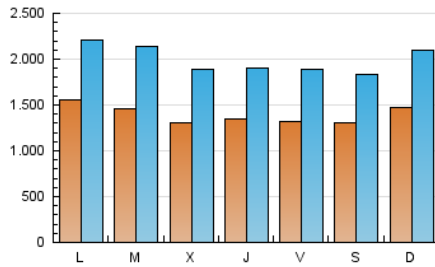

1. Cifras totales y promedios (Nacional)

MES - AÑO	NAVEGADORES UNICOS	VISITAS	PAGINAS
Julio - 2024	1.612.303	6.206.900	17.790.113
PROMEDIO DIARIO	139.662	200.223	573.875
PROMEDIO LUNES-VIERNES	139.966	201.457	580.812
PROMEDIO SABADO-DOMINGO	138.788	196.675	553.930
PAGINAS / VISITAS	2,87		
DURACION MEDIA VISITAS	0:05:33		
TIEMPO INTERACCIÓN MEDIO	0:08:08		

2. Secciones (Nacional)

	PAGINAS	%
HOME	3.145.922	17.68 %
RESTO	14.644.191	82.32 %

3. Por día del mes (Nacional)

Día	N. únicos	Visitas	Páginas	Día	N. únicos	Visitas	Páginas	Día	N. únicos	Visitas	Páginas
1	168.049	245.932	701.306	11	145.959	206.846	598.693	21	160.863	225.250	630.133
2	130.464	190.634	556.845	12	127.852	189.054	542.797	22	164.487	219.422	620.108
3	128.258	183.853	541.647	13	133.344	187.448	508.954	23	150.608	215.666	589.916
4	145.670	199.232	581.256	14	143.737	203.338	629.575	24	131.719	187.660	563.391
5	131.015	193.185	564.315	15	138.545	197.597	580.642	25	122.951	174.204	515.149
6	141.135	198.755	530.846	16	144.202	218.181	621.471	26	139.600	196.381	564.841
7	163.412	243.466	621.233	17	132.288	195.618	555.972	27	123.883	173.279	500.902
8	165.929	237.609	648.639	18	125.308	182.546	523.527	28	119.292	166.834	502.732
9	159.746	235.196	636.623	19	127.078	177.421	543.391	29	138.347	203.800	607.683
10	131.986	194.824	551.523	20	124.637	175.030	507.062	30	143.928	207.869	608.925
								31	125.226	180.770	540.016

4. Gráficas (Nacional)

4.1 Por día de la semana (promedio)

N. únicos / Visitas (x 100)

Páginas (x 100)

4.2 Por franja horaria (promedio)

Visitas_ (x 1000)

Páginas (x 1000)

4.3 Por meses