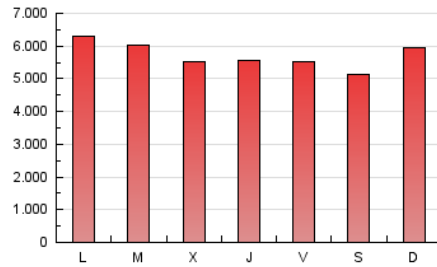

1. Cifras totales y promedios (Nacional)

MES - AÑO	NAVEGADORES UNICOS	VISITAS	PAGINAS
Julio - 2024	1.612.303	6.206.900	17.790.113
PROMEDIO DIARIO	139.662	200.223	573.875
PROMEDIO LUNES-VIERNES	139.966	201.457	580.812
PROMEDIO SABADO-DOMINGO	138.788	196.675	553.930
PAGINAS / VISITAS	2,87		
DURACION MEDIA VISITAS	0:05:33		
TIEMPO INTERACCIÓN MEDIO	0:08:08		

2. Secciones (Nacional)

	PAGINAS	%
HOME	3.145.922	17.68 %
RESTO	14.644.191	82.32 %

3. Por día del mes (Nacional)

Día	N. únicos	Visitas	Páginas	Día	N. únicos	Visitas	Páginas	Día	N. únicos	Visitas	Páginas
1	168.049	245.932	701.306	11	145.959	206.846	598.693	21	160.863	225.250	630.133
2	130.464	190.634	556.845	12	127.852	189.054	542.797	22	164.487	219.422	620.108
3	128.258	183.853	541.647	13	133.344	187.448	508.954	23	150.608	215.666	589.916
4	145.670	199.232	581.256	14	143.737	203.338	629.575	24	131.719	187.660	563.391
5	131.015	193.185	564.315	15	138.545	197.597	580.642	25	122.951	174.204	515.149
6	141.135	198.755	530.846	16	144.202	218.181	621.471	26	139.600	196.381	564.841
7	163.412	243.466	621.233	17	132.288	195.618	555.972	27	123.883	173.279	500.902
8	165.929	237.609	648.639	18	125.308	182.546	523.527	28	119.292	166.834	502.732
9	159.746	235.196	636.623	19	127.078	177.421	543.391	29	138.347	203.800	607.683
10	131.986	194.824	551.523	20	124.637	175.030	507.062	30	143.928	207.869	608.925
								31	125.226	180.770	540.016

4. Gráficas (Nacional)

4.1 Por día de la semana (promedio)

N. únicos / Visitas (x 100)

Páginas (x 100)

4.2 Por franja horaria (promedio)

Visitas_ (x 1000)

Páginas (x 1000)

4.3 Por meses