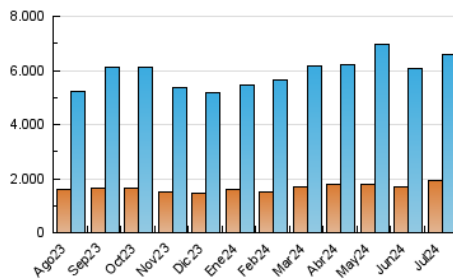

4.3 Por meses

N. únicos / Visitas (x 1000)