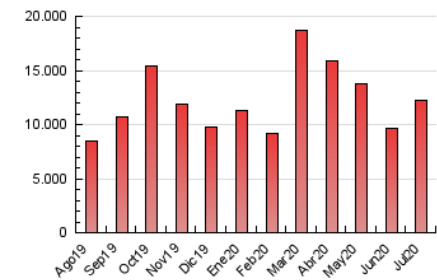

#### 3. Por día del mes (Nacional)

Día	N. únicos	Visitas	Páginas	Día	N. únicos	Visitas	Páginas	Día	N. únicos	Visitas	Páginas
1	108.301	136.006	289.082	11	162.584	200.093	376.164	21	149.881	194.911	400.061
2	120.417	151.125	308.107	12	173.329	218.867	409.599	22	131.463	170.972	355.786
3	120.109	149.302	304.772	13	169.623	221.843	447.858	23	151.729	194.468	401.830
4	114.746	143.542	287.544	14	162.584	209.733	420.984	24	170.386	215.094	433.752
5	119.308	147.851	289.439	15	159.175	204.561	411.111	25	170.655	211.662	395.349
6	138.331	174.411	348.084	16	160.516	207.867	423.586	26	151.361	190.936	378.863
7	138.960	175.542	352.375	17	220.538	289.672	585.911	27	164.617	213.725	442.780
8	145.455	183.150	371.918	18	168.675	217.211	434.705	28	225.448	287.745	554.595
9	139.912	177.044	363.749	19	166.846	215.730	421.222	29	194.050	240.045	455.476
10	145.176	184.463	373.148	20	181.560	239.715	494.368	30	145.351	183.135	368.926
								31	130.666	165.844	333.656

4. Gráficas (Nacional)

4.1 Por día de la semana (promedio)

N. únicos / Visitas (x 100)

Páginas (x 100)

4.2 Por franja horaria (promedio)

Visitas (x 1000)

Páginas (x 1000)

4.3 Por meses

N. únicos / Visitas (x 1000)

Páginas (x 1000)