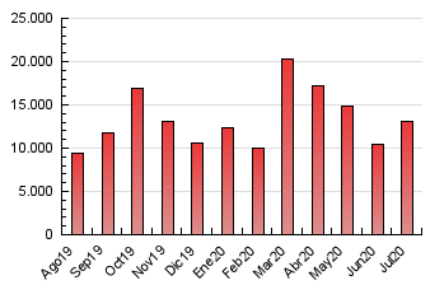

### 1. Cifras totales y promedios (Nacional e Internacional)

MES - AÑO	NAVEGADORES UNICOS	VISITAS	PAGINAS
Julio - 2020	2.421.919	6.566.087	13.148.230
<b>PROMEDIO DIARIO</b>	<b>166.131</b>	<b>211.809</b>	<b>424.136</b>
<b>PROMEDIO LUNES-VIERNES</b>	167.172	213.969	432.969
<b>PROMEDIO SABADO-DOMINGO</b>	163.140	205.600	398.742
<b>PAGINAS / VISITAS</b>	2,00		
<b>DURACION MEDIA VISITAS</b>	0:04:57		
<b>DURACION MEDIA PAGINAS</b>	0:04:53		

### 3. Por día del mes (Nacional e Internacional)

Día	N. únicos	Visitas	Páginas	Día	N. únicos	Visitas	Páginas	Día	N. únicos	Visitas	Páginas
1	117.313	147.590	313.341	11	171.660	211.419	399.180	21	161.627	210.166	432.291
2	129.753	162.854	332.413	12	183.133	231.366	433.925	22	142.342	185.298	385.431
3	129.209	160.690	328.525	13	183.181	239.669	484.427	23	162.886	208.912	432.108
4	123.589	154.801	309.275	14	177.113	228.609	458.461	24	182.456	230.777	466.721
5	128.097	158.853	310.398	15	172.297	221.414	444.474	25	180.892	224.739	420.930
6	149.137	188.327	375.823	16	173.488	224.687	457.232	26	161.729	204.012	405.539
7	151.316	191.028	382.277	17	234.358	307.914	624.678	27	177.323	230.651	477.552
8	155.768	196.325	399.289	18	179.503	231.219	463.128	28	238.460	304.963	589.646
9	150.984	191.162	392.543	19	176.519	228.387	447.562	29	206.651	256.302	487.965
10	155.330	197.438	400.465	20	196.534	259.466	533.643	30	156.832	198.132	398.543
								31	140.595	178.917	360.445

4. Gráficas (Nacional e Internacional)

4.1 Por día de la semana (promedio)

N. únicos / Visitas (x 100)

Páginas (x 100)

4.2 Por franja horaria (promedio)

Visitas (x 1000)

Páginas (x 1000)

4.3 Por meses

N. únicos / Visitas (x 1000)

Páginas (x 1000)