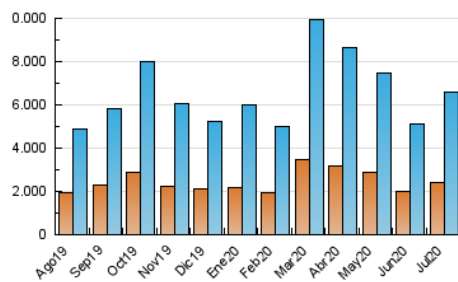

### 3. Por día del mes (Nacional e Internacional)

Día	N. únicos	Visitas	Páginas	Día	N. únicos	Visitas	Páginas	Día	N. únicos	Visitas	Páginas
1	117.313	147.590	313.341	11	171.660	211.419	399.180	21	161.627	210.166	432.291
2	129.753	162.854	332.413	12	183.133	231.366	433.925	22	142.342	185.298	385.431
3	129.209	160.690	328.525	13	183.181	239.669	484.427	23	162.886	208.912	432.108
4	123.589	154.801	309.275	14	177.113	228.609	458.461	24	182.456	230.777	466.721
5	128.097	158.853	310.398	15	172.297	221.414	444.474	25	180.892	224.739	420.930
6	149.137	188.327	375.823	16	173.488	224.687	457.232	26	161.729	204.012	405.539
7	151.316	191.028	382.277	17	234.358	307.914	624.678	27	177.323	230.651	477.552
8	155.768	196.325	399.289	18	179.503	231.219	463.128	28	238.460	304.963	589.646
9	150.984	191.162	392.543	19	176.519	228.387	447.562	29	206.651	256.302	487.965
10	155.330	197.438	400.465	20	196.534	259.466	533.643	30	156.832	198.132	398.543
								31	140.595	178.917	360.445

4. Gráficas (Nacional e Internacional)

4.1 Por día de la semana (promedio)

N. únicos / Visitas (x 100)

Páginas (x 100)

4.2 Por franja horaria (promedio)

Visitas (x 1000)

Páginas (x 1000)

4.3 Por meses

N. únicos / Visitas (x 1000)

Páginas (x 1000)