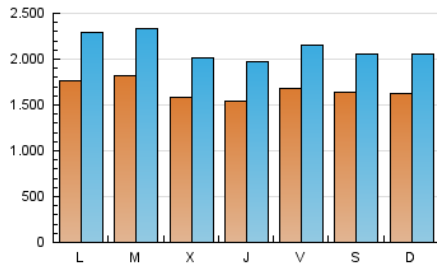

4. Gráficas (Nacional e Internacional)

4.1 Por día de la semana (promedio)

N. únicos / Visitas (x 100)