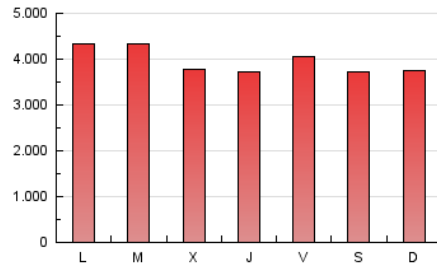

#### 2. Secciones (Nacional)

	PAGINAS	%
<b>HOME</b>	4.335.894	35.44 %
<b>RESTO</b>	7.898.906	64.56 %

#### 3. Por día del mes (Nacional)

Día	N. únicos	Visitas	Páginas	Día	N. únicos	Visitas	Páginas	Día	N. únicos	Visitas	Páginas
1	108.301	136.006	289.082	11	162.584	200.093	376.164	21	149.881	194.911	400.061
2	120.417	151.125	308.107	12	173.329	218.867	409.599	22	131.463	170.972	355.786
3	120.109	149.302	304.772	13	169.623	221.843	447.858	23	151.729	194.468	401.830
4	114.746	143.542	287.544	14	162.584	209.733	420.984	24	170.386	215.094	433.752
5	119.308	147.851	289.439	15	159.175	204.561	411.111	25	170.655	211.662	395.349
6	138.331	174.411	348.084	16	160.516	207.867	423.586	26	151.361	190.936	378.863
7	138.960	175.542	352.375	17	220.538	289.672	585.911	27	164.617	213.725	442.780
8	145.455	183.150	371.918	18	168.675	217.211	434.705	28	225.448	287.745	554.595
9	139.912	177.044	363.749	19	166.846	215.730	421.222	29	194.050	240.045	455.476
10	145.176	184.463	373.148	20	181.560	239.715	494.368	30	145.351	183.135	368.926
								31	130.666	165.844	333.656

4. Gráficas (Nacional)

4.1 Por día de la semana (promedio)

N. únicos / Visitas (x 100)

Páginas (x 100)

4.2 Por franja horaria (promedio)

Visitas (x 1000)

Páginas (x 1000)

4.3 Por meses