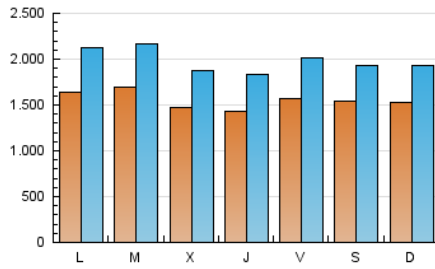

4. Gráficas (Nacional)

4.1 Por día de la semana (promedio)

N. únicos / Visitas (x 100)