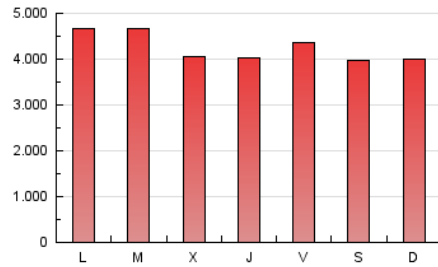

### 1. Cifras totales y promedios (Nacional e Internacional)

MES - AÑO	NAVEGADORES UNICOS	VISITAS	PAGINAS
Julio - 2020	2.421.919	6.566.087	13.148.230
<b>PROMEDIO DIARIO</b>	<b>166.131</b>	<b>211.809</b>	<b>424.136</b>
<b>PROMEDIO LUNES-VIERNES</b>	167.172	213.969	432.969
<b>PROMEDIO SABADO-DOMINGO</b>	163.140	205.600	398.742
<b>PAGINAS / VISITAS</b>	2,00		
<b>DURACION MEDIA VISITAS</b>	0:04:57		
<b>DURACION MEDIA PAGINAS</b>	0:04:53		

### 3. Por día del mes (Nacional e Internacional)

Día	N. únicos	Visitas	Páginas	Día	N. únicos	Visitas	Páginas	Día	N. únicos	Visitas	Páginas
1	117.313	147.590	313.341	11	171.660	211.419	399.180	21	161.627	210.166	432.291
2	129.753	162.854	332.413	12	183.133	231.366	433.925	22	142.342	185.298	385.431
3	129.209	160.690	328.525	13	183.181	239.669	484.427	23	162.886	208.912	432.108
4	123.589	154.801	309.275	14	177.113	228.609	458.461	24	182.456	230.777	466.721
5	128.097	158.853	310.398	15	172.297	221.414	444.474	25	180.892	224.739	420.930
6	149.137	188.327	375.823	16	173.488	224.687	457.232	26	161.729	204.012	405.539
7	151.316	191.028	382.277	17	234.358	307.914	624.678	27	177.323	230.651	477.552
8	155.768	196.325	399.289	18	179.503	231.219	463.128	28	238.460	304.963	589.646
9	150.984	191.162	392.543	19	176.519	228.387	447.562	29	206.651	256.302	487.965
10	155.330	197.438	400.465	20	196.534	259.466	533.643	30	156.832	198.132	398.543
								31	140.595	178.917	360.445

4. Gráficas (Nacional e Internacional)

4.1 Por día de la semana (promedio)

N. únicos / Visitas (x 100)

Páginas (x 100)

4.2 Por franja horaria (promedio)

Visitas (x 1000)

Páginas (x 1000)

4.3 Por meses