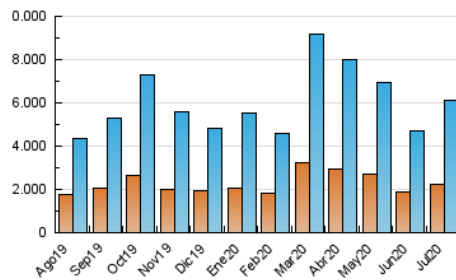

#### 3. Por día del mes (Nacional)

Día	N. únicos	Visitas	Páginas	Día	N. únicos	Visitas	Páginas	Día	N. únicos	Visitas	Páginas
1	108.301	136.006	289.082	11	162.584	200.093	376.164	21	149.881	194.911	400.061
2	120.417	151.125	308.107	12	173.329	218.867	409.599	22	131.463	170.972	355.786
3	120.109	149.302	304.772	13	169.623	221.843	447.858	23	151.729	194.468	401.830
4	114.746	143.542	287.544	14	162.584	209.733	420.984	24	170.386	215.094	433.752
5	119.308	147.851	289.439	15	159.175	204.561	411.111	25	170.655	211.662	395.349
6	138.331	174.411	348.084	16	160.516	207.867	423.586	26	151.361	190.936	378.863
7	138.960	175.542	352.375	17	220.538	289.672	585.911	27	164.617	213.725	442.780
8	145.455	183.150	371.918	18	168.675	217.211	434.705	28	225.448	287.745	554.595
9	139.912	177.044	363.749	19	166.846	215.730	421.222	29	194.050	240.045	455.476
10	145.176	184.463	373.148	20	181.560	239.715	494.368	30	145.351	183.135	368.926
								31	130.666	165.844	333.656

4. Gráficas (Nacional)

4.1 Por día de la semana (promedio)

N. únicos / Visitas (x 100)

Páginas (x 100)

4.2 Por franja horaria (promedio)

Visitas (x 1000)

Páginas (x 1000)

4.3 Por meses

N. únicos / Visitas (x 1000)

Páginas (x 1000)