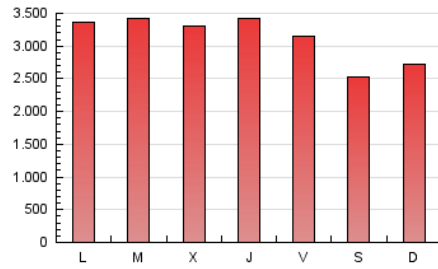

1. Cifras totales y promedios (Nacional)

MES - AÑO	NAVEGADORES UNICOS	VISITAS	PAGINAS
Julio - 2019	1.858.770	4.881.575	9.773.800
PROMEDIO DIARIO	125.626	157.470	315.284
PROMEDIO LUNES-VIERNES	131.041	165.062	333.777
PROMEDIO SABADO-DOMINGO	110.059	135.645	262.116
PAGINAS / VISITAS	2,00		
DURACION MEDIA VISITAS	0:04:45		
DURACION MEDIA PAGINAS	0:04:44		

2. Secciones (Nacional)

	PAGINAS	%
HOME	3.685.912	37.71 %
RESTO	6.087.888	62.29 %

3. Por día del mes (Nacional)

Día	N. únicos	Visitas	Páginas	Día	N. únicos	Visitas	Páginas	Día	N. únicos	Visitas	Páginas
1	139.128	180.104	369.256	11	138.290	174.322	348.783	21	95.088	117.220	232.717
2	149.928	194.260	406.680	12	139.837	173.974	338.556	22	109.911	141.377	294.173
3	138.760	176.620	368.647	13	111.035	135.561	257.325	23	116.307	148.321	310.284
4	131.893	165.301	340.003	14	117.744	145.569	283.825	24	128.455	162.473	331.513
5	118.746	148.385	303.375	15	135.580	169.266	336.583	25	140.000	179.035	359.909
6	110.679	137.255	262.776	16	124.108	155.999	315.565	26	132.443	164.228	330.560
7	127.741	158.654	304.436	17	120.258	150.559	306.711	27	109.890	134.768	257.863
8	142.832	180.568	365.401	18	125.850	156.520	320.689	28	112.040	138.050	265.446
9	137.894	174.027	341.165	19	110.973	138.984	285.330	29	128.894	161.127	321.238
10	134.506	169.446	339.905	20	96.258	118.082	232.538	30	138.731	171.628	332.639
								31	130.608	159.892	309.909

4. Gráficas (Nacional)

4.1 Por día de la semana (promedio)

N. únicos / Visitas (x 100)

Páginas (x 100)

4.2 Por franja horaria (promedio)

Visitas (x 1000)

Páginas (x 1000)

4.3 Por meses