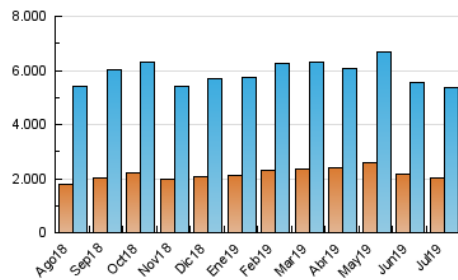

4.3 Por meses

N. únicos / Visitas (x 1000)