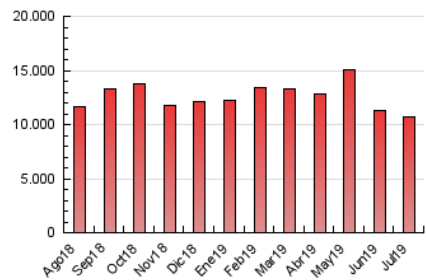

Páginas (x 1000)