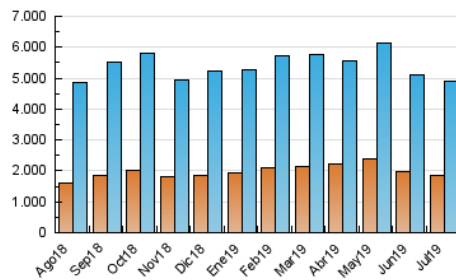

4.3 Por meses

N. únicos / Visitas (x 1000)