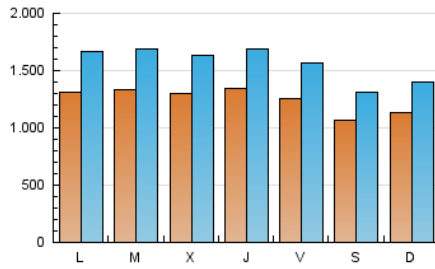

1. Cifras totales y promedios (Nacional)

MES - AÑO	NAVEGADORES UNICOS	VISITAS	PAGINAS
Julio - 2019	1.858.770	4.881.575	9.773.800
PROMEDIO DIARIO	125.626	157.470	315.284
PROMEDIO LUNES-VIERNES	131.041	165.062	333.777
PROMEDIO SABADO-DOMINGO	110.059	135.645	262.116
PAGINAS / VISITAS	2,00		
DURACION MEDIA VISITAS	0:04:45		
DURACION MEDIA PAGINAS	0:04:44		

2. Secciones (Nacional)

	PAGINAS	%
HOME	3.685.912	37.71 %
RESTO	6.087.888	62.29 %

3. Por día del mes (Nacional)

Día	N. únicos	Visitas	Páginas	Día	N. únicos	Visitas	Páginas	Día	N. únicos	Visitas	Páginas
1	139.128	180.104	369.256	11	138.290	174.322	348.783	21	95.088	117.220	232.717
2	149.928	194.260	406.680	12	139.837	173.974	338.556	22	109.911	141.377	294.173
3	138.760	176.620	368.647	13	111.035	135.561	257.325	23	116.307	148.321	310.284
4	131.893	165.301	340.003	14	117.744	145.569	283.825	24	128.455	162.473	331.513
5	118.746	148.385	303.375	15	135.580	169.266	336.583	25	140.000	179.035	359.909
6	110.679	137.255	262.776	16	124.108	155.999	315.565	26	132.443	164.228	330.560
7	127.741	158.654	304.436	17	120.258	150.559	306.711	27	109.890	134.768	257.863
8	142.832	180.568	365.401	18	125.850	156.520	320.689	28	112.040	138.050	265.446
9	137.894	174.027	341.165	19	110.973	138.984	285.330	29	128.894	161.127	321.238
10	134.506	169.446	339.905	20	96.258	118.082	232.538	30	138.731	171.628	332.639
								31	130.608	159.892	309.909

4. Gráficas (Nacional)

4.1 Por día de la semana (promedio)

N. únicos / Visitas (x 100)

Páginas (x 100)

4.2 Por franja horaria (promedio)

Visitas (x 1000)

Páginas (x 1000)

4.3 Por meses