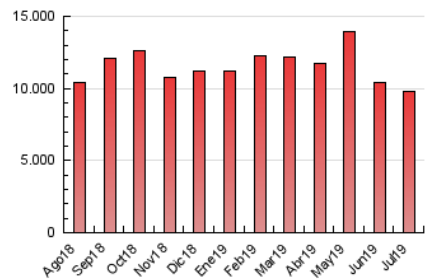

Páginas (x 1000)