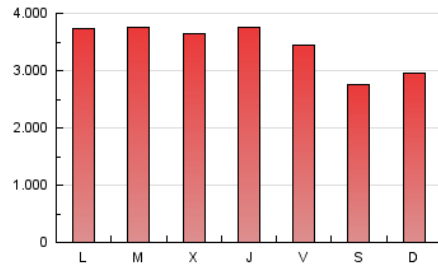

ara.cat

1. Cifras totales y promedios (Nacional e Internacional)

MES - AÑO	NAVEGADORES UNICOS	VISITAS	PAGINAS
Julio - 2019	2.044.371	5.349.533	10.728.625
PROMEDIO DIARIO	137.337	172.566	346.085
PROMEDIO LUNES-VIERNES	143.516	181.248	367.065
PROMEDIO SABADO-DOMINGO	119.573	147.605	285.767
PAGINAS / VISITAS	2,01		
DURACION MEDIA VISITAS	0:04:51		
DURACION MEDIA PAGINAS	0:04:49		

2. Secciones (Nacional e Internacional)

	PAGINAS	%
HOME	4.066.415	37.90 %
RESTO	6.662.210	62.10 %

3. Por día del mes (Nacional e Internacional)

Día	N. únicos	Visitas	Páginas	Día	N. únicos	Visitas	Páginas	Día	N. únicos	Visitas	Páginas
1	159.774	206.849	421.185	11	150.345	189.911	380.423	21	103.791	128.234	254.829
2	165.660	214.979	450.975	12	151.282	188.793	368.477	22	121.929	157.133	326.001
3	153.234	195.507	408.549	13	120.867	147.785	279.918	23	127.354	162.907	341.176
4	144.643	181.563	373.427	14	127.480	157.712	307.135	24	139.233	176.563	362.372
5	129.614	162.415	332.885	15	146.397	183.326	365.396	25	151.926	194.779	392.979
6	119.970	148.852	285.314	16	134.496	169.573	344.037	26	143.933	178.877	361.133
7	137.321	170.855	329.447	17	130.701	164.138	335.225	27	120.087	147.629	283.506
8	154.864	196.308	397.903	18	137.909	172.035	352.148	28	122.097	150.750	291.469
9	150.106	189.864	373.489	19	121.614	152.613	313.739	29	140.795	176.435	353.069
10	146.128	184.357	370.529	20	104.967	129.023	254.514	30	152.648	189.450	368.107
								31	146.286	180.318	349.269

4. Gráficas (Nacional e Internacional)

4.1 Por día de la semana (promedio)

N. únicos / Visitas (x 100)

Páginas (x 100)

4.2 Por franja horaria (promedio)

Visitas (x 1000)

Páginas (x 1000)

4.3 Por meses