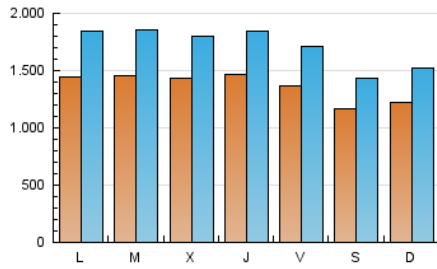

ara.cat

1. Cifras totales y promedios (Nacional e Internacional)

MES - AÑO	NAVEGADORES UNICOS	VISITAS	PAGINAS
Julio - 2019	2.044.371	5.349.533	10.728.625
PROMEDIO DIARIO	137.337	172.566	346.085
PROMEDIO LUNES-VIERNES	143.516	181.248	367.065
PROMEDIO SABADO-DOMINGO	119.573	147.605	285.767
PAGINAS / VISITAS	2,01		
DURACION MEDIA VISITAS	0:04:51		
DURACION MEDIA PAGINAS	0:04:49		

2. Secciones (Nacional e Internacional)

	PAGINAS	%
HOME	4.066.415	37.90 %
RESTO	6.662.210	62.10 %

3. Por día del mes (Nacional e Internacional)

Día	N. únicos	Visitas	Páginas	Día	N. únicos	Visitas	Páginas	Día	N. únicos	Visitas	Páginas
1	159.774	206.849	421.185	11	150.345	189.911	380.423	21	103.791	128.234	254.829
2	165.660	214.979	450.975	12	151.282	188.793	368.477	22	121.929	157.133	326.001
3	153.234	195.507	408.549	13	120.867	147.785	279.918	23	127.354	162.907	341.176
4	144.643	181.563	373.427	14	127.480	157.712	307.135	24	139.233	176.563	362.372
5	129.614	162.415	332.885	15	146.397	183.326	365.396	25	151.926	194.779	392.979
6	119.970	148.852	285.314	16	134.496	169.573	344.037	26	143.933	178.877	361.133
7	137.321	170.855	329.447	17	130.701	164.138	335.225	27	120.087	147.629	283.506
8	154.864	196.308	397.903	18	137.909	172.035	352.148	28	122.097	150.750	291.469
9	150.106	189.864	373.489	19	121.614	152.613	313.739	29	140.795	176.435	353.069
10	146.128	184.357	370.529	20	104.967	129.023	254.514	30	152.648	189.450	368.107
								31	146.286	180.318	349.269

4. Gráficas (Nacional e Internacional)

4.1 Por día de la semana (promedio)

N. únicos / Visitas (x 100)

Páginas (x 100)

4.2 Por franja horaria (promedio)

Visitas (x 1000)

Páginas (x 1000)

4.3 Por meses