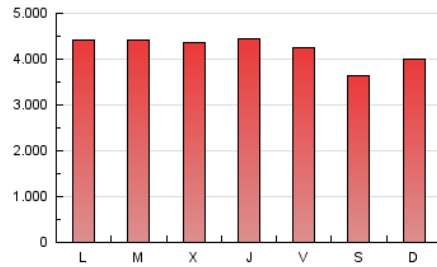

1. Cifras totales y promedios (Nacional)

MES - AÑO	NAVEGADORES UNICOS	VISITAS	PAGINAS
Junio - 2026	1.340.843	5.133.622	12.711.393
PROMEDIO DIARIO	109.374	172.588	423.058
PROMEDIO LUNES-VIERNES	112.716	177.595	437.951
PROMEDIO SABADO-DOMINGO	100.183	158.820	382.104
PAGINAS / VISITAS	2,45		
DURACION MEDIA VISITAS	0:05:46		
TIEMPO INTERACCIÓN MEDIO	0:02:20		

2. Secciones (Nacional)

	PAGINAS	%
HOME	4.232.691	33.35 %
RESTO	8.459.057	66.65 %

3. Por día del mes (Nacional)

Día	N. únicos	Visitas	Páginas	Día	N. únicos	Visitas	Páginas	Día	N. únicos	Visitas	Páginas
1	125.301	197.586	481.485	11	122.440	194.357	469.998	21	94.272	153.243	378.716
2	118.617	190.372	473.777	12	106.879	166.313	409.067	22	110.209	177.640	443.477
3	105.874	172.481	440.750	13	92.006	143.956	348.733	23	112.658	170.664	411.807
4	115.743	188.806	481.502	14	94.114	151.885	370.840	24	101.223	163.699	392.956
5	132.012	206.769	496.451	15	97.813	157.770	407.031	25	103.994	166.318	409.870
6	110.094	171.086	399.927	16	106.028	166.689	421.659	26	97.701	156.737	390.356
7	112.669	180.635	431.556	17	127.649	192.230	454.270	27	96.976	155.481	374.945
8	116.242	181.411	458.571	18	112.636	170.500	415.024	28	113.690	175.715	416.448
9	131.989	205.886	478.594	19	99.275	158.288	405.866	29	103.557	162.688	413.286
10	122.811	189.761	460.945	20	87.643	138.557	335.670	30	109.093	170.125	418.171

4. Gráficas (Nacional)

4.1 Por día de la semana (promedio)

N. únicos / Visitas (x 100)

Páginas (x 100)

4.2 Por franja horaria (promedio)

Visitas_ (x 1000)

Páginas (x 1000)

4.3 Por meses