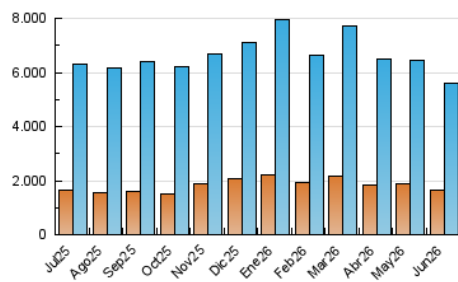

4.3 Por meses

N. únicos / Visitas (x 1000)