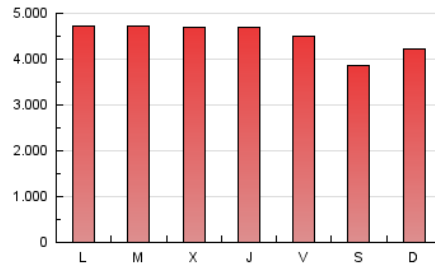

ara.cat

1. Cifras totales y promedios (Nacional e Internacional)

MES - AÑO	NAVEGADORES UNICOS	VISITAS	PAGINAS
Junio - 2026	1.657.594	5.589.614	13.515.680
PROMEDIO DIARIO	121.946	187.975	449.926
PROMEDIO LUNES-VIERNES	126.422	194.211	466.535
PROMEDIO SABADO-DOMINGO	109.635	170.828	404.249
PAGINAS / VISITAS	2,39		
DURACION MEDIA VISITAS	0:05:32		
TIEMPO INTERACCIÓN MEDIO	0:02:17		

2. Secciones (Nacional e Internacional)

	PAGINAS	%
HOME	4.491.904	33.28 %
RESTO	9.005.867	66.72 %

3. Por día del mes (Nacional e Internacional)

Día	N. únicos	Visitas	Páginas	Día	N. únicos	Visitas	Páginas	Día	N. únicos	Visitas	Páginas
1	160.787	236.738	533.472	11	131.776	206.822	495.986	21	104.166	165.885	401.155
2	162.730	238.072	532.787	12	115.956	178.369	433.241	22	120.104	190.936	468.299
3	146.829	215.983	498.641	13	100.890	155.034	370.547	23	121.981	182.529	434.684
4	126.700	202.782	506.957	14	103.106	163.424	392.870	24	110.378	175.727	416.147
5	141.313	218.916	519.819	15	107.643	170.355	432.292	25	113.637	178.534	433.786
6	118.997	183.091	420.895	16	115.395	178.396	444.888	26	107.237	168.974	414.571
7	122.612	193.356	454.343	17	135.866	203.987	477.819	27	106.443	167.742	398.164
8	126.283	194.215	483.295	18	121.743	182.336	437.846	28	124.463	188.659	440.260
9	141.583	218.584	504.226	19	108.020	169.568	427.817	29	114.139	175.861	437.711
10	132.254	202.421	487.004	20	96.404	149.436	355.761	30	118.938	182.532	442.488

4. Gráficas (Nacional e Internacional)

4.1 Por día de la semana (promedio)

N. únicos / Visitas (x 100)

Páginas (x 100)

4.2 Por franja horaria (promedio)

Visitas_ (x 1000)

Páginas (x 1000)

4.3 Por meses