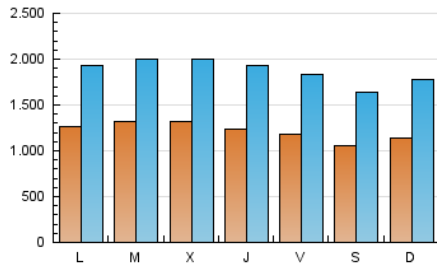

ara.cat

1. Cifras totales y promedios (Nacional e Internacional)

MES - AÑO	NAVEGADORES UNICOS	VISITAS	PAGINAS
Junio - 2026	1.657.594	5.589.614	13.515.680
PROMEDIO DIARIO	121.946	187.975	449.926
PROMEDIO LUNES-VIERNES	126.422	194.211	466.535
PROMEDIO SABADO-DOMINGO	109.635	170.828	404.249
PAGINAS / VISITAS	2,39		
DURACION MEDIA VISITAS	0:05:32		
TIEMPO INTERACCIÓN MEDIO	0:02:17		

2. Secciones (Nacional e Internacional)

	PAGINAS	%
HOME	4.491.904	33.28 %
RESTO	9.005.867	66.72 %

3. Por día del mes (Nacional e Internacional)

Día	N. únicos	Visitas	Páginas	Día	N. únicos	Visitas	Páginas	Día	N. únicos	Visitas	Páginas
1	160.787	236.738	533.472	11	131.776	206.822	495.986	21	104.166	165.885	401.155
2	162.730	238.072	532.787	12	115.956	178.369	433.241	22	120.104	190.936	468.299
3	146.829	215.983	498.641	13	100.890	155.034	370.547	23	121.981	182.529	434.684
4	126.700	202.782	506.957	14	103.106	163.424	392.870	24	110.378	175.727	416.147
5	141.313	218.916	519.819	15	107.643	170.355	432.292	25	113.637	178.534	433.786
6	118.997	183.091	420.895	16	115.395	178.396	444.888	26	107.237	168.974	414.571
7	122.612	193.356	454.343	17	135.866	203.987	477.819	27	106.443	167.742	398.164
8	126.283	194.215	483.295	18	121.743	182.336	437.846	28	124.463	188.659	440.260
9	141.583	218.584	504.226	19	108.020	169.568	427.817	29	114.139	175.861	437.711
10	132.254	202.421	487.004	20	96.404	149.436	355.761	30	118.938	182.532	442.488

4. Gráficas (Nacional e Internacional)

4.1 Por día de la semana (promedio)

N. únicos / Visitas (x 100)

Páginas (x 100)

4.2 Por franja horaria (promedio)

Visitas_ (x 1000)

Páginas (x 1000)

4.3 Por meses