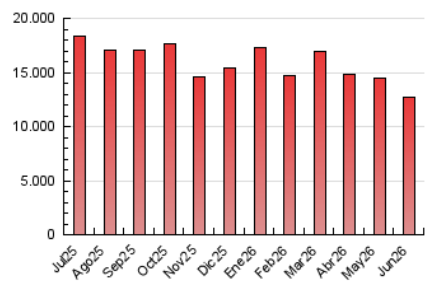

Páginas (x 1000)