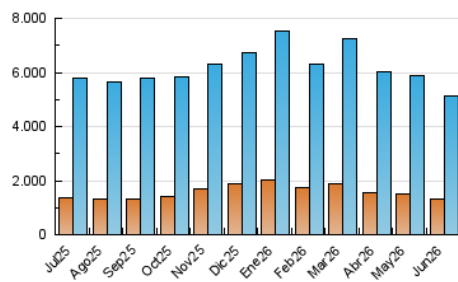

4.3 Por meses

N. únicos / Visitas (x 1000)