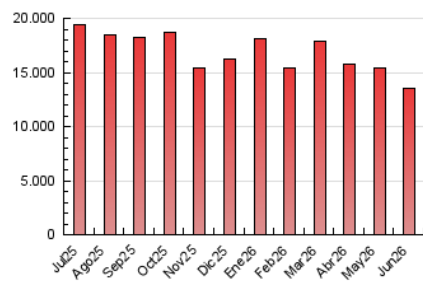

Páginas (x 1000)