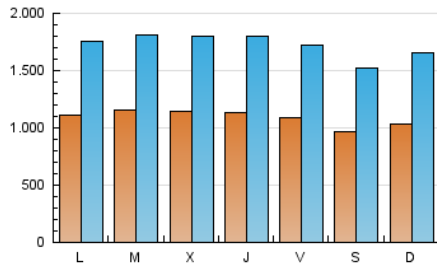

1. Cifras totales y promedios (Nacional)

MES - AÑO	NAVEGADORES UNICOS	VISITAS	PAGINAS
Junio - 2026	1.340.843	5.133.622	12.711.393
PROMEDIO DIARIO	109.374	172.588	423.058
PROMEDIO LUNES-VIERNES	112.716	177.595	437.951
PROMEDIO SABADO-DOMINGO	100.183	158.820	382.104
PAGINAS / VISITAS	2,45		
DURACION MEDIA VISITAS	0:05:46		
TIEMPO INTERACCIÓN MEDIO	0:02:20		

2. Secciones (Nacional)

	PAGINAS	%
HOME	4.232.691	33.35 %
RESTO	8.459.057	66.65 %

3. Por día del mes (Nacional)

Día	N. únicos	Visitas	Páginas	Día	N. únicos	Visitas	Páginas	Día	N. únicos	Visitas	Páginas
1	125.301	197.586	481.485	11	122.440	194.357	469.998	21	94.272	153.243	378.716
2	118.617	190.372	473.777	12	106.879	166.313	409.067	22	110.209	177.640	443.477
3	105.874	172.481	440.750	13	92.006	143.956	348.733	23	112.658	170.664	411.807
4	115.743	188.806	481.502	14	94.114	151.885	370.840	24	101.223	163.699	392.956
5	132.012	206.769	496.451	15	97.813	157.770	407.031	25	103.994	166.318	409.870
6	110.094	171.086	399.927	16	106.028	166.689	421.659	26	97.701	156.737	390.356
7	112.669	180.635	431.556	17	127.649	192.230	454.270	27	96.976	155.481	374.945
8	116.242	181.411	458.571	18	112.636	170.500	415.024	28	113.690	175.715	416.448
9	131.989	205.886	478.594	19	99.275	158.288	405.866	29	103.557	162.688	413.286
10	122.811	189.761	460.945	20	87.643	138.557	335.670	30	109.093	170.125	418.171

4. Gráficas (Nacional)

4.1 Por día de la semana (promedio)

N. únicos / Visitas (x 100)

Páginas (x 100)

4.2 Por franja horaria (promedio)

Visitas_ (x 1000)

Páginas (x 1000)

4.3 Por meses