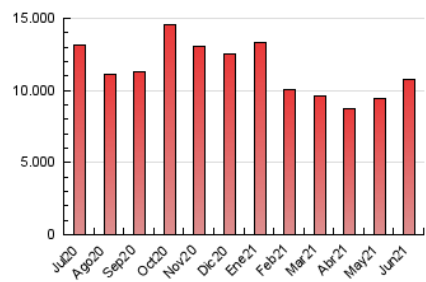

Páginas (x 1000)