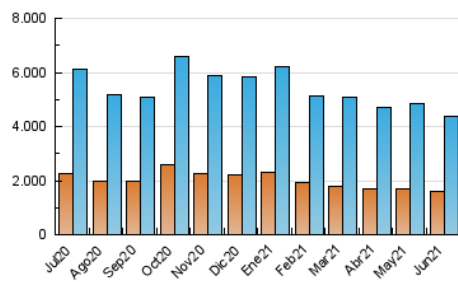

4.3 Por meses

N. únicos / Visitas (x 1000)