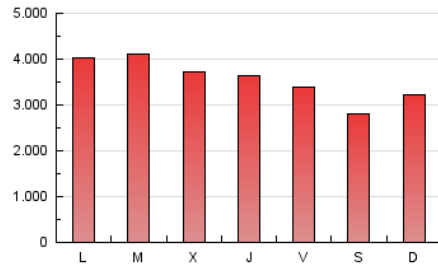

1. Cifras totales y promedios (Nacional e Internacional)

MES - AÑO	NAVEGADORES UNICOS	VISITAS	PAGINAS
Junio - 2021	1.778.477	4.710.457	10.749.664
PROMEDIO DIARIO	125.084	157.015	358.322
PROMEDIO LUNES-VIERNES	127.914	161.238	378.769
PROMEDIO SABADO-DOMINGO	117.300	145.402	302.094
PAGINAS / VISITAS	2,28		
DURACION MEDIA VISITAS	0:04:45		
DURACION MEDIA PAGINAS	0:03:41		

2. Secciones (Nacional e Internacional)

	PAGINAS	%
HOME	4.841.345	45.04 %
RESTO	5.908.319	54.96 %

3. Por día del mes (Nacional e Internacional)

Día	N. únicos	Visitas	Páginas	Día	N. únicos	Visitas	Páginas	Día	N. únicos	Visitas	Páginas
1	151.659	195.090	433.960	11	116.875	147.639	351.336	21	146.231	184.183	418.468
2	143.252	183.203	417.657	12	108.411	135.508	293.018	22	136.812	170.728	403.394
3	143.634	182.667	423.001	13	134.587	165.367	336.738	23	116.651	145.768	348.608
4	113.227	142.860	348.625	14	141.678	177.500	406.415	24	114.836	142.343	308.433
5	111.552	139.578	288.173	15	152.491	190.735	429.451	25	103.332	130.252	306.778
6	130.146	161.745	329.852	16	122.134	153.387	372.688	26	93.813	116.838	254.185
7	142.974	180.568	431.003	17	116.418	147.367	360.589	27	101.176	126.236	279.209
8	133.441	168.864	411.317	18	118.115	146.904	345.181	28	115.199	146.156	355.143
9	113.745	144.167	360.187	19	113.802	140.772	288.382	29	131.732	166.120	375.436
10	116.445	147.092	362.489	20	144.913	177.172	347.191	30	123.228	153.648	362.757

4. Gráficas (Nacional e Internacional)

4.1 Por día de la semana (promedio)

N. únicos / Visitas (x 100)

Páginas (x 100)

4.2 Por franja horaria (promedio)

Visitas (x 1000)

Páginas (x 1000)

4.3 Por meses