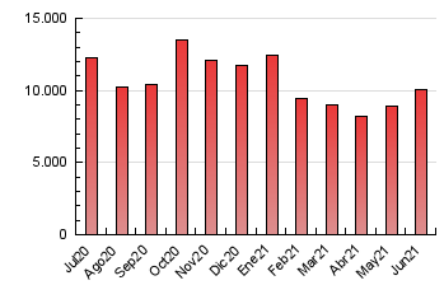

1. Cifras totales y promedios (Nacional)

MES - AÑO	NAVEGADORES UNICOS	VISITAS	PAGINAS
Junio - 2021	1.616.568	4.392.800	10.019.191
PROMEDIO DIARIO	116.313	146.427	333.973
PROMEDIO LUNES-VIERNES	118.697	150.067	352.590
PROMEDIO SABADO-DOMINGO	109.756	136.415	282.778
PAGINAS / VISITAS	2,28		
DURACION MEDIA VISITAS	0:04:44		
DURACION MEDIA PAGINAS	0:03:40		

2. Secciones (Nacional)

	PAGINAS	%
HOME	4.490.742	44.82 %
RESTO	5.528.449	55.18 %

3. Por día del mes (Nacional)

Día	N. únicos	Visitas	Páginas	Día	N. únicos	Visitas	Páginas	Día	N. únicos	Visitas	Páginas
1	143.422	184.798	409.027	11	108.739	137.822	327.299	21	136.271	171.946	390.898
2	134.955	172.844	391.700	12	101.470	127.181	273.661	22	127.198	159.004	373.797
3	134.490	171.596	395.794	13	126.656	155.863	316.624	23	106.574	133.436	319.170
4	104.979	132.822	324.711	14	131.805	165.495	379.079	24	106.358	131.939	284.868
5	104.542	131.169	270.282	15	142.690	178.861	402.482	25	95.276	120.577	284.106
6	122.694	152.861	311.210	16	112.089	141.346	345.428	26	87.130	108.898	236.096
7	133.544	169.101	404.468	17	106.230	135.126	334.241	27	93.603	117.279	259.171
8	124.080	157.533	383.202	18	107.789	134.874	319.629	28	106.622	135.736	330.645
9	104.739	133.236	333.699	19	105.428	130.867	268.586	29	122.407	154.944	349.220
10	106.984	135.702	335.539	20	136.527	167.204	326.592	30	114.100	142.740	337.967

4. Gráficas (Nacional)

4.1 Por día de la semana (promedio)

N. únicos / Visitas (x 100)

Páginas (x 100)

4.2 Por franja horaria (promedio)

Visitas (x 1000)

Páginas (x 1000)

4.3 Por meses

N. únicos / Visitas (x 1000)

Páginas (x 1000)

5. Observaciones

Este Medio Electrónico de Comunicación ha sido medido por la herramienta Google Analytics de Google

6. Definiciones básicas (Para más información ver Normas Técnicas para el Control de los Medios Electrónicos de Comunicación)