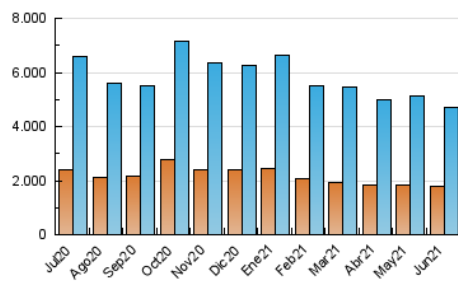

4.3 Por meses

N. únicos / Visitas (x 1000)