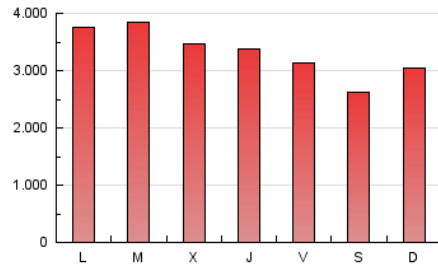

1. Cifras totales y promedios (Nacional)

MES - AÑO	NAVEGADORES UNICOS	VISITAS	PAGINAS
Junio - 2021	1.616.568	4.392.800	10.019.191
PROMEDIO DIARIO	116.313	146.427	333.973
PROMEDIO LUNES-VIERNES	118.697	150.067	352.590
PROMEDIO SABADO-DOMINGO	109.756	136.415	282.778
PAGINAS / VISITAS	2,28		
DURACION MEDIA VISITAS	0:04:44		
DURACION MEDIA PAGINAS	0:03:40		

2. Secciones (Nacional)

	PAGINAS	%
HOME	4.490.742	44.82 %
RESTO	5.528.449	55.18 %

3. Por día del mes (Nacional)

Día	N. únicos	Visitas	Páginas	Día	N. únicos	Visitas	Páginas	Día	N. únicos	Visitas	Páginas
1	143.422	184.798	409.027	11	108.739	137.822	327.299	21	136.271	171.946	390.898
2	134.955	172.844	391.700	12	101.470	127.181	273.661	22	127.198	159.004	373.797
3	134.490	171.596	395.794	13	126.656	155.863	316.624	23	106.574	133.436	319.170
4	104.979	132.822	324.711	14	131.805	165.495	379.079	24	106.358	131.939	284.868
5	104.542	131.169	270.282	15	142.690	178.861	402.482	25	95.276	120.577	284.106
6	122.694	152.861	311.210	16	112.089	141.346	345.428	26	87.130	108.898	236.096
7	133.544	169.101	404.468	17	106.230	135.126	334.241	27	93.603	117.279	259.171
8	124.080	157.533	383.202	18	107.789	134.874	319.629	28	106.622	135.736	330.645
9	104.739	133.236	333.699	19	105.428	130.867	268.586	29	122.407	154.944	349.220
10	106.984	135.702	335.539	20	136.527	167.204	326.592	30	114.100	142.740	337.967

4. Gráficas (Nacional)

4.1 Por día de la semana (promedio)

N. únicos / Visitas (x 100)

Páginas (x 100)

4.2 Por franja horaria (promedio)

Visitas (x 1000)

Páginas (x 1000)

4.3 Por meses