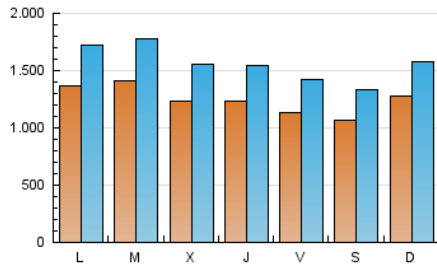

1. Cifras totales y promedios (Nacional e Internacional)

MES - AÑO	NAVEGADORES UNICOS	VISITAS	PAGINAS
Junio - 2021	1.778.477	4.710.457	10.749.664
PROMEDIO DIARIO	125.084	157.015	358.322
PROMEDIO LUNES-VIERNES	127.914	161.238	378.769
PROMEDIO SABADO-DOMINGO	117.300	145.402	302.094
PAGINAS / VISITAS	2,28		
DURACION MEDIA VISITAS	0:04:45		
DURACION MEDIA PAGINAS	0:03:41		

2. Secciones (Nacional e Internacional)

	PAGINAS	%
HOME	4.841.345	45.04 %
RESTO	5.908.319	54.96 %

3. Por día del mes (Nacional e Internacional)

Día	N. únicos	Visitas	Páginas	Día	N. únicos	Visitas	Páginas	Día	N. únicos	Visitas	Páginas
1	151.659	195.090	433.960	11	116.875	147.639	351.336	21	146.231	184.183	418.468
2	143.252	183.203	417.657	12	108.411	135.508	293.018	22	136.812	170.728	403.394
3	143.634	182.667	423.001	13	134.587	165.367	336.738	23	116.651	145.768	348.608
4	113.227	142.860	348.625	14	141.678	177.500	406.415	24	114.836	142.343	308.433
5	111.552	139.578	288.173	15	152.491	190.735	429.451	25	103.332	130.252	306.778
6	130.146	161.745	329.852	16	122.134	153.387	372.688	26	93.813	116.838	254.185
7	142.974	180.568	431.003	17	116.418	147.367	360.589	27	101.176	126.236	279.209
8	133.441	168.864	411.317	18	118.115	146.904	345.181	28	115.199	146.156	355.143
9	113.745	144.167	360.187	19	113.802	140.772	288.382	29	131.732	166.120	375.436
10	116.445	147.092	362.489	20	144.913	177.172	347.191	30	123.228	153.648	362.757

4. Gráficas (Nacional e Internacional)

4.1 Por día de la semana (promedio)

N. únicos / Visitas (x 100)

Páginas (x 100)

4.2 Por franja horaria (promedio)

Visitas (x 1000)

Páginas (x 1000)

4.3 Por meses