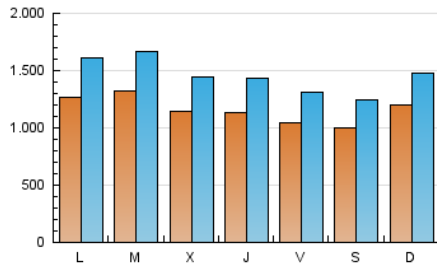

1. Cifras totales y promedios (Nacional)

MES - AÑO	NAVEGADORES UNICOS	VISITAS	PAGINAS
Junio - 2021	1.616.568	4.392.800	10.019.191
PROMEDIO DIARIO	116.313	146.427	333.973
PROMEDIO LUNES-VIERNES	118.697	150.067	352.590
PROMEDIO SABADO-DOMINGO	109.756	136.415	282.778
PAGINAS / VISITAS	2,28		
DURACION MEDIA VISITAS	0:04:44		
DURACION MEDIA PAGINAS	0:03:40		

2. Secciones (Nacional)

	PAGINAS	%
HOME	4.490.742	44.82 %
RESTO	5.528.449	55.18 %

3. Por día del mes (Nacional)

Día	N. únicos	Visitas	Páginas	Día	N. únicos	Visitas	Páginas	Día	N. únicos	Visitas	Páginas
1	143.422	184.798	409.027	11	108.739	137.822	327.299	21	136.271	171.946	390.898
2	134.955	172.844	391.700	12	101.470	127.181	273.661	22	127.198	159.004	373.797
3	134.490	171.596	395.794	13	126.656	155.863	316.624	23	106.574	133.436	319.170
4	104.979	132.822	324.711	14	131.805	165.495	379.079	24	106.358	131.939	284.868
5	104.542	131.169	270.282	15	142.690	178.861	402.482	25	95.276	120.577	284.106
6	122.694	152.861	311.210	16	112.089	141.346	345.428	26	87.130	108.898	236.096
7	133.544	169.101	404.468	17	106.230	135.126	334.241	27	93.603	117.279	259.171
8	124.080	157.533	383.202	18	107.789	134.874	319.629	28	106.622	135.736	330.645
9	104.739	133.236	333.699	19	105.428	130.867	268.586	29	122.407	154.944	349.220
10	106.984	135.702	335.539	20	136.527	167.204	326.592	30	114.100	142.740	337.967

4. Gráficas (Nacional)

4.1 Por día de la semana (promedio)

N. únicos / Visitas (x 100)

Páginas (x 100)

4.2 Por franja horaria (promedio)

Visitas (x 1000)

Páginas (x 1000)

4.3 Por meses