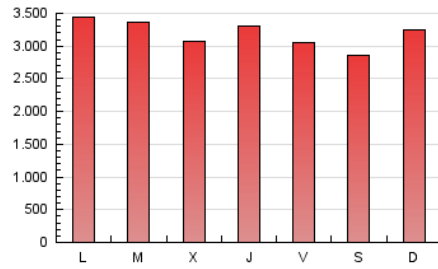

1. Cifras totales y promedios (Nacional)

MES - AÑO	NAVEGADORES UNICOS	VISITAS	PAGINAS
Junio - 2020	1.859.272	4.727.536	9.608.792
PROMEDIO DIARIO	126.207	157.585	320.293
PROMEDIO LUNES-VIERNES	126.256	158.605	325.903
PROMEDIO SABADO-DOMINGO	126.072	154.778	304.865
PAGINAS / VISITAS	2,03		
DURACION MEDIA VISITAS	0:05:30		
DURACION MEDIA PAGINAS	0:05:17		

2. Secciones (Nacional)

	PAGINAS	%
HOME	3.432.078	35.72 %
RESTO	6.176.714	64.28 %

3. Por día del mes (Nacional)

Día	N. únicos	Visitas	Páginas	Día	N. únicos	Visitas	Páginas	Día	N. únicos	Visitas	Páginas
1	138.190	173.329	357.017	11	134.670	170.059	346.491	21	122.375	150.587	290.703
2	140.528	177.253	366.047	12	123.134	153.811	311.443	22	128.117	160.409	322.801
3	124.128	157.225	325.176	13	110.348	136.838	271.231	23	106.119	131.956	273.637
4	134.858	170.491	353.934	14	114.371	143.074	286.128	24	101.180	127.032	253.530
5	123.528	154.870	320.127	15	131.519	167.060	347.533	25	118.450	148.130	299.184
6	120.790	149.115	304.650	16	143.973	181.511	367.192	26	113.036	141.165	290.289
7	155.067	192.969	404.264	17	118.220	150.674	322.596	27	141.806	170.759	314.579
8	142.242	178.584	365.549	18	122.009	154.741	323.166	28	139.482	167.692	314.843
9	137.321	173.060	358.796	19	120.644	149.335	303.124	29	127.694	158.777	324.804
10	124.734	156.907	324.271	20	104.339	127.190	252.522	30	123.346	152.933	313.165

4. Gráficas (Nacional)

4.1 Por día de la semana (promedio)

N. únicos / Visitas (x 100)

Páginas (x 100)

4.2 Por franja horaria (promedio)

Visitas (x 1000)

Páginas (x 1000)

4.3 Por meses