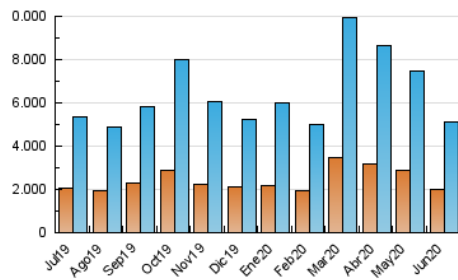

4.3 Por meses

N. únicos / Visitas (x 1000)