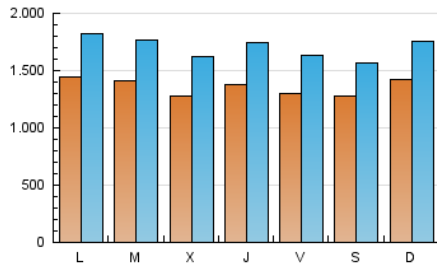

1. Cifras totales y promedios (Nacional e Internacional)

MES - AÑO	NAVEGADORES UNICOS	VISITAS	PAGINAS
Junio - 2020	2.007.500	5.119.950	10.413.876
PROMEDIO DIARIO	136.411	170.665	347.129
PROMEDIO LUNES-VIERNES	136.914	172.354	354.243
PROMEDIO SABADO-DOMINGO	135.029	166.022	327.568
PAGINAS / VISITAS	2,03		
DURACION MEDIA VISITAS	0:05:32		
DURACION MEDIA PAGINAS	0:05:18		

2. Secciones (Nacional e Internacional)

	PAGINAS	%
HOME	3.692.772	35.46 %
RESTO	6.721.104	64.54 %

3. Por día del mes (Nacional e Internacional)

Día	N. únicos	Visitas	Páginas	Día	N. únicos	Visitas	Páginas	Día	N. únicos	Visitas	Páginas
1	150.605	189.792	389.270	11	146.477	185.252	377.216	21	131.017	161.478	312.786
2	153.735	194.696	400.850	12	136.010	170.303	343.636	22	138.298	173.377	350.548
3	138.067	175.542	360.174	13	119.968	148.807	294.786	23	114.748	143.053	297.954
4	147.570	186.935	387.052	14	124.643	155.853	310.463	24	109.433	137.654	275.556
5	133.836	168.127	348.330	15	144.046	182.776	379.304	25	127.107	159.374	322.983
6	130.067	160.942	329.251	16	154.711	195.232	396.147	26	122.091	152.691	314.364
7	165.383	205.988	431.126	17	128.082	163.511	349.978	27	149.723	180.621	334.464
8	152.497	191.920	393.492	18	131.146	166.467	348.415	28	147.604	177.925	335.882
9	148.030	186.874	388.280	19	129.862	161.020	327.578	29	137.372	171.331	351.164
10	135.583	170.694	352.412	20	111.824	136.559	271.782	30	132.799	165.156	338.633

4. Gráficas (Nacional e Internacional)

4.1 Por día de la semana (promedio)

N. únicos / Visitas (x 100)

Páginas (x 100)

4.2 Por franja horaria (promedio)

Visitas (x 1000)

Páginas (x 1000)

4.3 Por meses