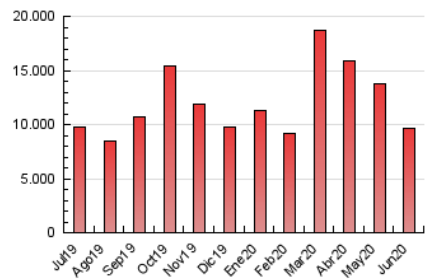

Páginas (x 1000)