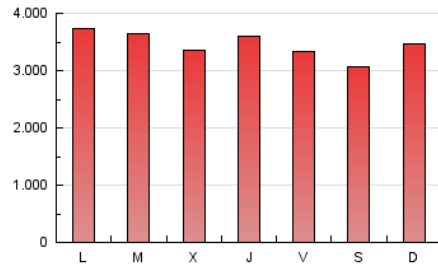

1. Cifras totales y promedios (Nacional e Internacional)

MES - AÑO	NAVEGADORES UNICOS	VISITAS	PAGINAS
Junio - 2020	2.007.500	5.119.950	10.413.876
PROMEDIO DIARIO	136.411	170.665	347.129
PROMEDIO LUNES-VIERNES	136.914	172.354	354.243
PROMEDIO SABADO-DOMINGO	135.029	166.022	327.568
PAGINAS / VISITAS	2,03		
DURACION MEDIA VISITAS	0:05:32		
DURACION MEDIA PAGINAS	0:05:18		

2. Secciones (Nacional e Internacional)

	PAGINAS	%
HOME	3.692.772	35.46 %
RESTO	6.721.104	64.54 %

3. Por día del mes (Nacional e Internacional)

Día	N. únicos	Visitas	Páginas	Día	N. únicos	Visitas	Páginas	Día	N. únicos	Visitas	Páginas
1	150.605	189.792	389.270	11	146.477	185.252	377.216	21	131.017	161.478	312.786
2	153.735	194.696	400.850	12	136.010	170.303	343.636	22	138.298	173.377	350.548
3	138.067	175.542	360.174	13	119.968	148.807	294.786	23	114.748	143.053	297.954
4	147.570	186.935	387.052	14	124.643	155.853	310.463	24	109.433	137.654	275.556
5	133.836	168.127	348.330	15	144.046	182.776	379.304	25	127.107	159.374	322.983
6	130.067	160.942	329.251	16	154.711	195.232	396.147	26	122.091	152.691	314.364
7	165.383	205.988	431.126	17	128.082	163.511	349.978	27	149.723	180.621	334.464
8	152.497	191.920	393.492	18	131.146	166.467	348.415	28	147.604	177.925	335.882
9	148.030	186.874	388.280	19	129.862	161.020	327.578	29	137.372	171.331	351.164
10	135.583	170.694	352.412	20	111.824	136.559	271.782	30	132.799	165.156	338.633

4. Gráficas (Nacional e Internacional)

4.1 Por día de la semana (promedio)

N. únicos / Visitas (x 100)

Páginas (x 100)

4.2 Por franja horaria (promedio)

Visitas (x 1000)

Páginas (x 1000)

4.3 Por meses