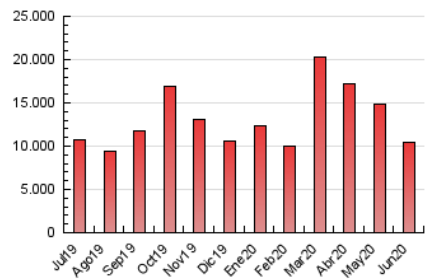

Páginas (x 1000)