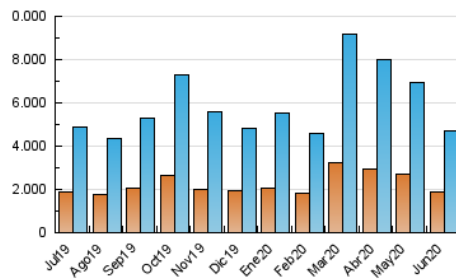

4.3 Por meses

N. únicos / Visitas (x 1000)