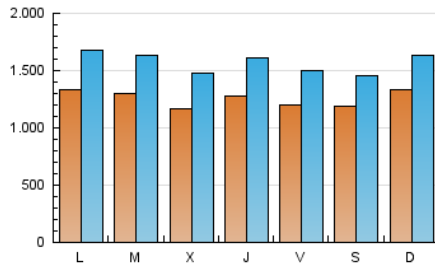

1. Cifras totales y promedios (Nacional)

MES - AÑO	NAVEGADORES UNICOS	VISITAS	PAGINAS
Junio - 2020	1.859.272	4.727.536	9.608.792
PROMEDIO DIARIO	126.207	157.585	320.293
PROMEDIO LUNES-VIERNES	126.256	158.605	325.903
PROMEDIO SABADO-DOMINGO	126.072	154.778	304.865
PAGINAS / VISITAS	2,03		
DURACION MEDIA VISITAS	0:05:30		
DURACION MEDIA PAGINAS	0:05:17		

2. Secciones (Nacional)

	PAGINAS	%
HOME	3.432.078	35.72 %
RESTO	6.176.714	64.28 %

3. Por día del mes (Nacional)

Día	N. únicos	Visitas	Páginas	Día	N. únicos	Visitas	Páginas	Día	N. únicos	Visitas	Páginas
1	138.190	173.329	357.017	11	134.670	170.059	346.491	21	122.375	150.587	290.703
2	140.528	177.253	366.047	12	123.134	153.811	311.443	22	128.117	160.409	322.801
3	124.128	157.225	325.176	13	110.348	136.838	271.231	23	106.119	131.956	273.637
4	134.858	170.491	353.934	14	114.371	143.074	286.128	24	101.180	127.032	253.530
5	123.528	154.870	320.127	15	131.519	167.060	347.533	25	118.450	148.130	299.184
6	120.790	149.115	304.650	16	143.973	181.511	367.192	26	113.036	141.165	290.289
7	155.067	192.969	404.264	17	118.220	150.674	322.596	27	141.806	170.759	314.579
8	142.242	178.584	365.549	18	122.009	154.741	323.166	28	139.482	167.692	314.843
9	137.321	173.060	358.796	19	120.644	149.335	303.124	29	127.694	158.777	324.804
10	124.734	156.907	324.271	20	104.339	127.190	252.522	30	123.346	152.933	313.165

4. Gráficas (Nacional)

4.1 Por día de la semana (promedio)

N. únicos / Visitas (x 100)

Páginas (x 100)

4.2 Por franja horaria (promedio)

Visitas (x 1000)

Páginas (x 1000)

4.3 Por meses