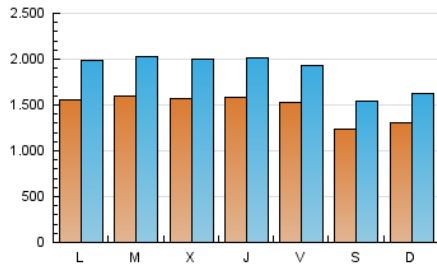

1. Cifras totales y promedios (Nacional e Internacional)

MES - AÑO	NAVEGADORES UNICOS	VISITAS	PAGINAS
Junio - 2019	2.156.694	5.562.436	11.350.115
PROMEDIO DIARIO	146.933	185.415	378.337
PROMEDIO LUNES-VIERNES	156.697	198.876	409.552
PROMEDIO SABADO-DOMINGO	127.405	158.492	315.907
PAGINAS / VISITAS	2,04		
DURACION MEDIA VISITAS	0:05:04		
DURACION MEDIA PAGINAS	0:04:52		

2. Secciones (Nacional e Internacional)

	PAGINAS	%
HOME	4.392.527	38.70 %
RESTO	6.957.588	61.30 %

3. Por día del mes (Nacional e Internacional)

Día	N. únicos	Visitas	Páginas	Día	N. únicos	Visitas	Páginas	Día	N. únicos	Visitas	Páginas
1	122.832	153.418	306.994	11	160.717	206.415	431.573	21	133.305	169.270	352.198
2	131.530	163.723	328.904	12	166.514	214.744	446.150	22	121.060	147.868	284.466
3	172.324	219.163	452.029	13	167.706	211.932	438.433	23	114.542	141.384	281.900
4	172.579	218.879	451.793	14	178.396	225.589	455.868	24	137.267	173.864	341.130
5	157.718	197.877	415.359	15	137.889	175.163	354.926	25	153.108	192.884	394.444
6	150.268	189.620	390.462	16	134.945	167.643	350.704	26	157.418	199.409	407.575
7	137.391	173.361	361.498	17	173.421	221.911	463.740	27	175.946	225.460	455.974
8	105.545	131.407	270.852	18	151.032	192.221	407.172	28	161.154	203.793	414.450
9	137.401	170.105	332.088	19	146.514	186.645	391.603	29	132.373	164.475	319.453
10	141.256	176.953	351.712	20	139.902	177.526	367.886	30	135.934	169.734	328.779

4. Gráficas (Nacional e Internacional)

4.1 Por día de la semana (promedio)

N. únicos / Visitas (x 100)

Páginas (x 100)

4.2 Por franja horaria (promedio)

Visitas (x 1000)

Páginas (x 1000)

4.3 Por meses