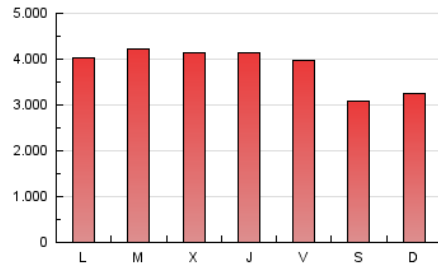

1. Cifras totales y promedios (Nacional e Internacional)

MES - AÑO	NAVEGADORES UNICOS	VISITAS	PAGINAS
Junio - 2019	2.156.694	5.562.436	11.350.115
PROMEDIO DIARIO	146.933	185.415	378.337
PROMEDIO LUNES-VIERNES	156.697	198.876	409.552
PROMEDIO SABADO-DOMINGO	127.405	158.492	315.907
PAGINAS / VISITAS	2,04		
DURACION MEDIA VISITAS	0:05:04		
DURACION MEDIA PAGINAS	0:04:52		

2. Secciones (Nacional e Internacional)

	PAGINAS	%
HOME	4.392.527	38.70 %
RESTO	6.957.588	61.30 %

3. Por día del mes (Nacional e Internacional)

Día	N. únicos	Visitas	Páginas	Día	N. únicos	Visitas	Páginas	Día	N. únicos	Visitas	Páginas
1	122.832	153.418	306.994	11	160.717	206.415	431.573	21	133.305	169.270	352.198
2	131.530	163.723	328.904	12	166.514	214.744	446.150	22	121.060	147.868	284.466
3	172.324	219.163	452.029	13	167.706	211.932	438.433	23	114.542	141.384	281.900
4	172.579	218.879	451.793	14	178.396	225.589	455.868	24	137.267	173.864	341.130
5	157.718	197.877	415.359	15	137.889	175.163	354.926	25	153.108	192.884	394.444
6	150.268	189.620	390.462	16	134.945	167.643	350.704	26	157.418	199.409	407.575
7	137.391	173.361	361.498	17	173.421	221.911	463.740	27	175.946	225.460	455.974
8	105.545	131.407	270.852	18	151.032	192.221	407.172	28	161.154	203.793	414.450
9	137.401	170.105	332.088	19	146.514	186.645	391.603	29	132.373	164.475	319.453
10	141.256	176.953	351.712	20	139.902	177.526	367.886	30	135.934	169.734	328.779

4. Gráficas (Nacional e Internacional)

4.1 Por día de la semana (promedio)

N. únicos / Visitas (x 100)

Páginas (x 100)

4.2 Por franja horaria (promedio)

Visitas (x 1000)

Páginas (x 1000)

4.3 Por meses