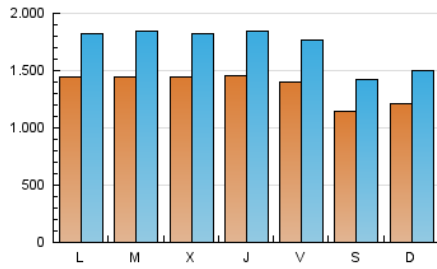

1. Cifras totales y promedios (Nacional)

MES - AÑO	NAVEGADORES UNICOS	VISITAS	PAGINAS
Junio - 2019	1.965.890	5.097.098	10.381.777
PROMEDIO DIARIO	134.962	169.903	346.059
PROMEDIO LUNES-VIERNES	143.667	181.931	374.138
PROMEDIO SABADO-DOMINGO	117.553	145.848	289.903
PAGINAS / VISITAS	2,04		
DURACION MEDIA VISITAS	0:04:59		
DURACION MEDIA PAGINAS	0:04:48		

2. Secciones (Nacional)

	PAGINAS	%
HOME	3.983.046	38.37 %
RESTO	6.398.731	61.63 %

3. Por día del mes (Nacional)

Día	N. únicos	Visitas	Páginas	Día	N. únicos	Visitas	Páginas	Día	N. únicos	Visitas	Páginas
1	113.929	141.775	283.044	11	147.807	189.428	395.320	21	122.612	155.321	322.313
2	121.094	150.348	302.402	12	153.420	197.194	407.853	22	112.065	136.537	260.790
3	159.151	201.780	414.880	13	153.692	193.595	399.828	23	104.978	129.255	256.862
4	158.688	200.633	412.430	14	164.165	207.028	416.362	24	126.171	159.365	311.089
5	144.474	180.625	379.138	15	127.069	161.078	324.065	25	134.198	170.084	353.408
6	137.604	173.233	357.003	16	124.955	154.814	322.907	26	143.449	181.438	371.977
7	125.075	157.520	327.788	17	160.680	205.083	426.453	27	162.272	207.533	418.197
8	96.435	119.667	247.086	18	138.622	175.962	371.396	28	148.556	187.444	380.475
9	127.855	157.876	307.130	19	134.269	170.612	357.536	29	122.036	151.242	292.616
10	130.275	162.616	322.838	20	128.163	162.125	336.468	30	125.113	155.887	302.123

4. Gráficas (Nacional)

4.1 Por día de la semana (promedio)

N. únicos / Visitas (x 100)

Páginas (x 100)

4.2 Por franja horaria (promedio)

Visitas (x 1000)

Páginas (x 1000)

4.3 Por meses