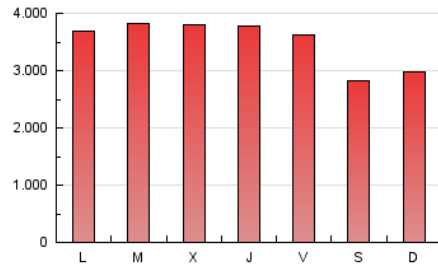

1. Cifras totales y promedios (Nacional)

MES - AÑO	NAVEGADORES UNICOS	VISITAS	PAGINAS
Junio - 2019	1.965.890	5.097.098	10.381.777
PROMEDIO DIARIO	134.962	169.903	346.059
PROMEDIO LUNES-VIERNES	143.667	181.931	374.138
PROMEDIO SABADO-DOMINGO	117.553	145.848	289.903
PAGINAS / VISITAS	2,04		
DURACION MEDIA VISITAS	0:04:59		
DURACION MEDIA PAGINAS	0:04:48		

2. Secciones (Nacional)

	PAGINAS	%
HOME	3.983.046	38.37 %
RESTO	6.398.731	61.63 %

3. Por día del mes (Nacional)

Día	N. únicos	Visitas	Páginas	Día	N. únicos	Visitas	Páginas	Día	N. únicos	Visitas	Páginas
1	113.929	141.775	283.044	11	147.807	189.428	395.320	21	122.612	155.321	322.313
2	121.094	150.348	302.402	12	153.420	197.194	407.853	22	112.065	136.537	260.790
3	159.151	201.780	414.880	13	153.692	193.595	399.828	23	104.978	129.255	256.862
4	158.688	200.633	412.430	14	164.165	207.028	416.362	24	126.171	159.365	311.089
5	144.474	180.625	379.138	15	127.069	161.078	324.065	25	134.198	170.084	353.408
6	137.604	173.233	357.003	16	124.955	154.814	322.907	26	143.449	181.438	371.977
7	125.075	157.520	327.788	17	160.680	205.083	426.453	27	162.272	207.533	418.197
8	96.435	119.667	247.086	18	138.622	175.962	371.396	28	148.556	187.444	380.475
9	127.855	157.876	307.130	19	134.269	170.612	357.536	29	122.036	151.242	292.616
10	130.275	162.616	322.838	20	128.163	162.125	336.468	30	125.113	155.887	302.123

4. Gráficas (Nacional)

4.1 Por día de la semana (promedio)

N. únicos / Visitas (x 100)

Páginas (x 100)

4.2 Por franja horaria (promedio)

Visitas (x 1000)

Páginas (x 1000)

4.3 Por meses