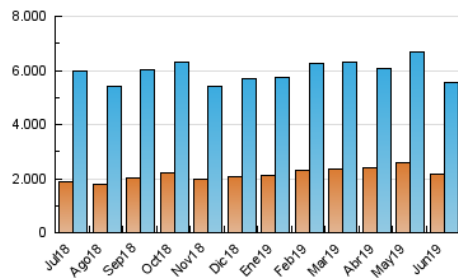

4.3 Por meses

N. únicos / Visitas (x 1000)