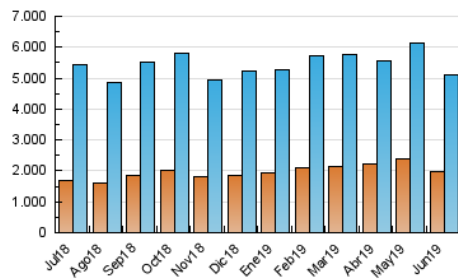

4.3 Por meses

N. únicos / Visitas (x 1000)