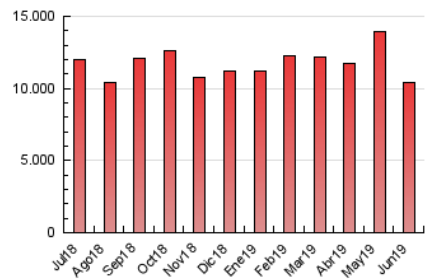

Páginas (x 1000)