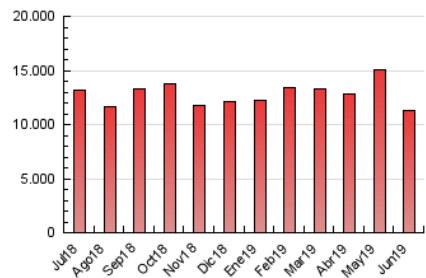

Páginas (x 1000)