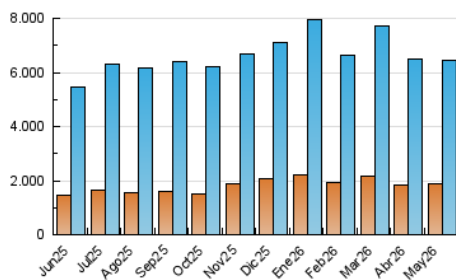

4.3 Por meses

N. únicos / Visitas (x 1000)