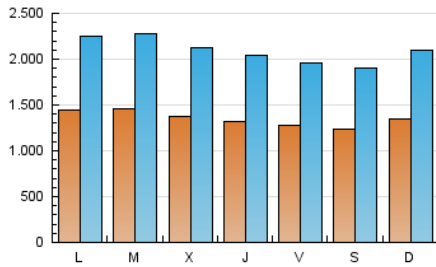

ara.cat

1. Cifras totales y promedios (Nacional e Internacional)

MES - AÑO	NAVEGADORES UNICOS	VISITAS	PAGINAS
Mayo - 2026	1.884.374	6.432.199	15.413.634
PROMEDIO DIARIO	134.605	208.335	499.792
PROMEDIO LUNES-VIERNES	137.017	212.326	515.064
PROMEDIO SABADO-DOMINGO	129.540	199.954	467.721
PAGINAS / VISITAS	2,40		
DURACION MEDIA VISITAS	0:05:35		
TIEMPO INTERACCIÓN MEDIO	0:02:20		

2. Secciones (Nacional e Internacional)

	PAGINAS	%
HOME	4.763.546	30.75 %
RESTO	10.729.998	69.25 %

3. Por día del mes (Nacional e Internacional)

Día	N. únicos	Visitas	Páginas	Día	N. únicos	Visitas	Páginas	Día	N. únicos	Visitas	Páginas
1	122.215	187.681	444.569	11	152.053	235.266	562.903	21	128.614	197.973	489.369
2	119.208	187.817	454.846	12	147.808	232.349	560.764	22	130.893	202.953	484.930
3	135.446	214.321	511.874	13	135.498	210.887	522.475	23	129.745	202.187	446.861
4	150.803	232.440	565.642	14	129.538	200.748	499.940	24	119.060	187.702	446.158
5	138.734	215.592	523.701	15	123.536	191.921	481.893	25	141.597	218.028	497.433
6	132.412	203.599	505.485	16	113.088	177.934	435.937	26	137.289	213.505	506.755
7	131.949	207.016	509.806	17	122.546	198.540	488.272	27	140.861	217.603	515.417
8	132.036	205.227	510.907	18	134.400	214.047	531.782	28	137.821	212.336	508.806
9	122.218	189.624	459.775	19	158.692	246.925	596.680	29	127.554	193.289	469.797
10	134.999	213.629	517.547	20	143.045	219.464	527.285	30	135.121	195.056	426.628
								31	163.964	232.727	489.307

4. Gráficas (Nacional e Internacional)

4.1 Por día de la semana (promedio)

N. únicos / Visitas (x 100)

Páginas (x 100)

4.2 Por franja horaria (promedio)

Visitas_ (x 1000)

Páginas (x 1000)

4.3 Por meses