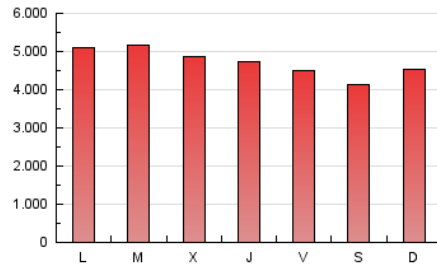

1. Cifras totales y promedios (Nacional)

MES - AÑO	NAVEGADORES UNICOS	VISITAS	PAGINAS
Mayo - 2026	1.509.328	5.869.232	14.474.362
PROMEDIO DIARIO	120.238	190.642	469.228
PROMEDIO LUNES-VIERNES	124.354	196.342	485.832
PROMEDIO SABADO-DOMINGO	111.594	178.670	434.359
PAGINAS / VISITAS	2,46		
DURACION MEDIA VISITAS	0:05:51		
TIEMPO INTERACCIÓN MEDIO	0:02:22		

2. Secciones (Nacional)

	PAGINAS	%
HOME	4.514.401	31.04 %
RESTO	10.031.655	68.96 %

3. Por día del mes (Nacional)

Día	N. únicos	Visitas	Páginas	Día	N. únicos	Visitas	Páginas	Día	N. únicos	Visitas	Páginas
1	111.187	174.244	419.819	11	139.862	219.286	531.872	21	117.911	184.207	461.202
2	107.558	172.511	427.185	12	136.863	218.068	531.189	22	120.586	189.755	458.391
3	123.689	197.849	482.788	13	125.112	196.910	493.582	23	120.257	189.537	421.933
4	138.918	217.646	535.886	14	118.912	186.945	473.467	24	108.434	173.881	419.911
5	127.611	201.474	496.724	15	112.884	178.172	455.877	25	131.016	204.411	471.432
6	121.320	189.346	478.196	16	100.950	162.854	408.466	26	122.940	195.197	476.625
7	120.892	191.223	481.691	17	110.208	182.877	458.397	27	119.625	193.050	477.797
8	121.172	190.836	483.045	18	122.901	198.510	503.675	28	117.449	188.314	472.116
9	111.525	176.115	434.939	19	146.146	231.131	565.306	29	107.627	170.689	433.822
10	123.128	198.007	490.437	20	130.504	203.773	500.756	30	100.269	157.632	378.551
								31	109.923	175.440	420.979

4. Gráficas (Nacional)

4.1 Por día de la semana (promedio)

N. únicos / Visitas (x 100)

Páginas (x 100)

4.2 Por franja horaria (promedio)

Visitas_ (x 1000)

Páginas (x 1000)

4.3 Por meses