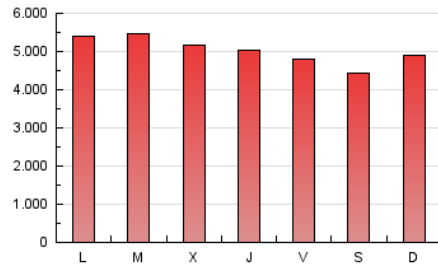

ara.cat

1. Cifras totales y promedios (Nacional e Internacional)

MES - AÑO	NAVEGADORES UNICOS	VISITAS	PAGINAS
Mayo - 2026	1.884.374	6.432.199	15.413.634
PROMEDIO DIARIO	134.605	208.335	499.792
PROMEDIO LUNES-VIERNES	137.017	212.326	515.064
PROMEDIO SABADO-DOMINGO	129.540	199.954	467.721
PAGINAS / VISITAS	2,40		
DURACION MEDIA VISITAS	0:05:35		
TIEMPO INTERACCIÓN MEDIO	0:02:20		

2. Secciones (Nacional e Internacional)

	PAGINAS	%
HOME	4.763.546	30.75 %
RESTO	10.729.998	69.25 %

3. Por día del mes (Nacional e Internacional)

Día	N. únicos	Visitas	Páginas	Día	N. únicos	Visitas	Páginas	Día	N. únicos	Visitas	Páginas
1	122.215	187.681	444.569	11	152.053	235.266	562.903	21	128.614	197.973	489.369
2	119.208	187.817	454.846	12	147.808	232.349	560.764	22	130.893	202.953	484.930
3	135.446	214.321	511.874	13	135.498	210.887	522.475	23	129.745	202.187	446.861
4	150.803	232.440	565.642	14	129.538	200.748	499.940	24	119.060	187.702	446.158
5	138.734	215.592	523.701	15	123.536	191.921	481.893	25	141.597	218.028	497.433
6	132.412	203.599	505.485	16	113.088	177.934	435.937	26	137.289	213.505	506.755
7	131.949	207.016	509.806	17	122.546	198.540	488.272	27	140.861	217.603	515.417
8	132.036	205.227	510.907	18	134.400	214.047	531.782	28	137.821	212.336	508.806
9	122.218	189.624	459.775	19	158.692	246.925	596.680	29	127.554	193.289	469.797
10	134.999	213.629	517.547	20	143.045	219.464	527.285	30	135.121	195.056	426.628
								31	163.964	232.727	489.307

4. Gráficas (Nacional e Internacional)

4.1 Por día de la semana (promedio)

N. únicos / Visitas (x 100)

Páginas (x 100)

4.2 Por franja horaria (promedio)

Visitas_ (x 1000)

Páginas (x 1000)

4.3 Por meses