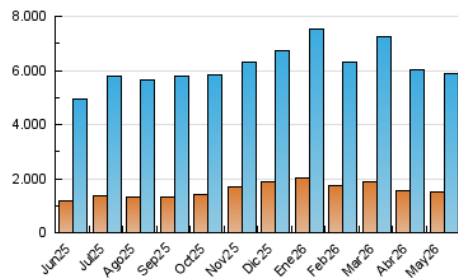

4.3 Por meses

N. únicos / Visitas (x 1000)