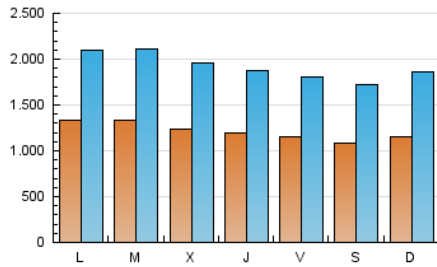

1. Cifras totales y promedios (Nacional)

MES - AÑO	NAVEGADORES UNICOS	VISITAS	PAGINAS
Mayo - 2026	1.509.328	5.869.232	14.474.362
PROMEDIO DIARIO	120.238	190.642	469.228
PROMEDIO LUNES-VIERNES	124.354	196.342	485.832
PROMEDIO SABADO-DOMINGO	111.594	178.670	434.359
PAGINAS / VISITAS	2,46		
DURACION MEDIA VISITAS	0:05:51		
TIEMPO INTERACCIÓN MEDIO	0:02:22		

2. Secciones (Nacional)

	PAGINAS	%
HOME	4.514.401	31.04 %
RESTO	10.031.655	68.96 %

3. Por día del mes (Nacional)

Día	N. únicos	Visitas	Páginas	Día	N. únicos	Visitas	Páginas	Día	N. únicos	Visitas	Páginas
1	111.187	174.244	419.819	11	139.862	219.286	531.872	21	117.911	184.207	461.202
2	107.558	172.511	427.185	12	136.863	218.068	531.189	22	120.586	189.755	458.391
3	123.689	197.849	482.788	13	125.112	196.910	493.582	23	120.257	189.537	421.933
4	138.918	217.646	535.886	14	118.912	186.945	473.467	24	108.434	173.881	419.911
5	127.611	201.474	496.724	15	112.884	178.172	455.877	25	131.016	204.411	471.432
6	121.320	189.346	478.196	16	100.950	162.854	408.466	26	122.940	195.197	476.625
7	120.892	191.223	481.691	17	110.208	182.877	458.397	27	119.625	193.050	477.797
8	121.172	190.836	483.045	18	122.901	198.510	503.675	28	117.449	188.314	472.116
9	111.525	176.115	434.939	19	146.146	231.131	565.306	29	107.627	170.689	433.822
10	123.128	198.007	490.437	20	130.504	203.773	500.756	30	100.269	157.632	378.551
								31	109.923	175.440	420.979

4. Gráficas (Nacional)

4.1 Por día de la semana (promedio)

N. únicos / Visitas (x 100)

Páginas (x 100)

4.2 Por franja horaria (promedio)

Visitas_ (x 1000)

Páginas (x 1000)

4.3 Por meses