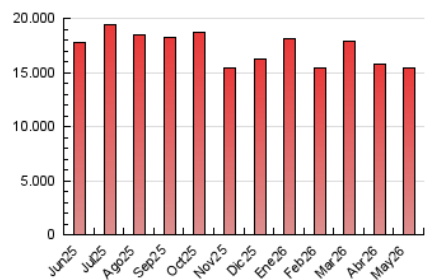

Páginas (x 1000)