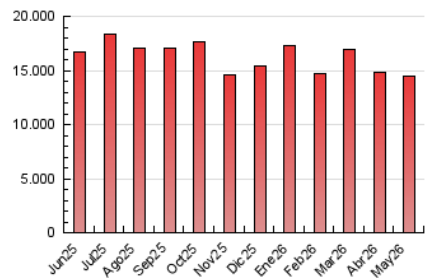

Páginas (x 1000)