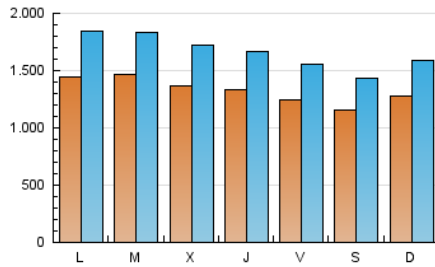

4. Gráficas (Nacional e Internacional)

4.1 Por día de la semana (promedio)

N. únicos / Visitas (x 100)