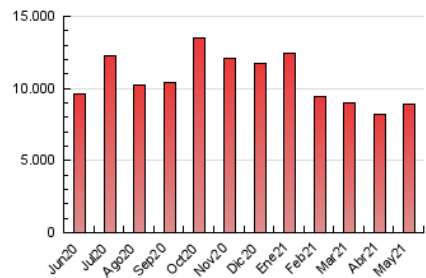

#### 3. Por día del mes (Nacional)

Día	N. únicos	Visitas	Páginas	Día	N. únicos	Visitas	Páginas	Día	N. únicos	Visitas	Páginas
1	121.860	149.748	249.572	11	136.371	172.145	364.877	21	111.885	140.855	239.738
2	119.769	148.212	250.338	12	120.701	154.151	264.807	22	106.113	131.447	223.770
3	130.235	164.970	279.292	13	119.362	151.928	266.815	23	117.239	147.486	253.520
4	144.188	179.165	301.900	14	111.519	140.219	243.331	24	139.803	175.900	301.600
5	142.418	178.078	308.644	15	109.327	134.696	231.044	25	131.231	166.011	328.232
6	138.326	170.445	285.562	16	120.102	150.910	262.596	26	122.041	155.636	372.182
7	123.039	152.972	256.092	17	136.771	178.270	316.415	27	125.234	156.544	364.830
8	107.818	134.575	227.613	18	135.713	170.942	288.873	28	121.245	153.170	350.053
9	127.806	157.320	257.702	19	128.319	160.628	272.269	29	104.224	130.654	272.887
10	142.442	181.525	342.150	20	118.950	149.590	253.759	30	118.784	149.231	306.871
								31	126.972	162.342	382.535

##### 4.1 Por día de la semana (promedio)

N. únicos / Visitas (x 100)

Páginas (x 100)

##### 4.2 Por franja horaria (promedio)

Visitas (x 1000)

Páginas (x 1000)

##### 4.3 Por meses

N. únicos / Visitas (x 1000)

Páginas (x 1000)