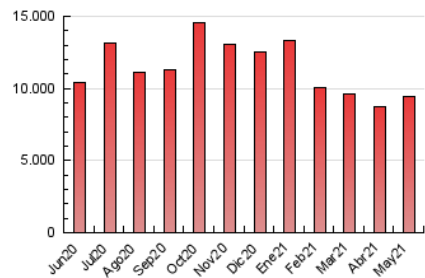

Páginas (x 1000)