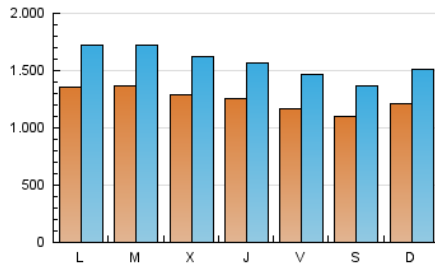

4. Gráficas (Nacional)

4.1 Por día de la semana (promedio)

N. únicos / Visitas (x 100)