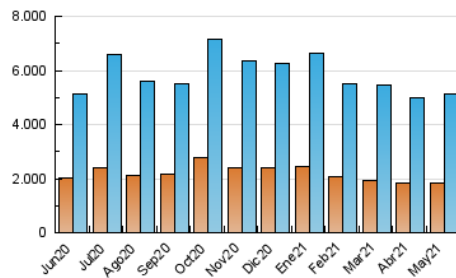

### 1. Cifras totales y promedios (Nacional e Internacional)

MES - AÑO	NAVEGADORES UNICOS	VISITAS	PAGINAS
Mayo - 2021	1.842.254	5.148.135	9.471.154
<b>PROMEDIO DIARIO</b>	<b>132.336</b>	<b>166.069</b>	<b>305.521</b>
<b>PROMEDIO LUNES-VIERNES</b>	137.404	173.144	323.534
<b>PROMEDIO SABADO-DOMINGO</b>	121.694	151.211	267.693
<b>PAGINAS / VISITAS</b>	1,84		
<b>DURACION MEDIA VISITAS</b>	0:02:29		
<b>DURACION MEDIA PAGINAS</b>	0:02:55		

### 3. Por día del mes (Nacional e Internacional)

Día	N. únicos	Visitas	Páginas	Día	N. únicos	Visitas	Páginas	Día	N. únicos	Visitas	Páginas
1	128.342	157.648	262.338	11	144.792	182.708	389.167	21	119.180	149.902	254.920
2	126.633	156.579	264.398	12	128.855	164.322	281.443	22	111.971	138.593	236.453
3	141.034	177.998	300.143	13	126.802	161.198	282.338	23	123.745	155.356	267.221
4	153.072	190.206	320.447	14	118.655	148.936	257.636	24	150.082	188.088	321.584
5	151.187	189.011	327.866	15	115.596	142.231	243.893	25	143.996	180.878	354.519
6	146.570	180.626	302.420	16	127.170	159.576	277.600	26	130.165	165.736	395.679
7	130.154	161.718	270.748	17	145.707	189.656	336.129	27	132.773	165.959	388.895
8	113.650	141.758	239.700	18	143.912	181.226	306.243	28	128.923	162.698	373.211
9	133.926	164.884	270.286	19	137.018	171.355	289.978	29	110.532	138.237	290.102
10	151.065	192.378	364.111	20	126.446	158.831	268.860	30	125.374	157.252	324.939
								31	135.104	172.591	407.887

4. Gráficas (Nacional e Internacional)

4.1 Por día de la semana (promedio)

N. únicos / Visitas (x 100)

Páginas (x 100)

4.2 Por franja horaria (promedio)

Visitas (x 1000)

Páginas (x 1000)

4.3 Por meses

N. únicos / Visitas (x 1000)

Páginas (x 1000)