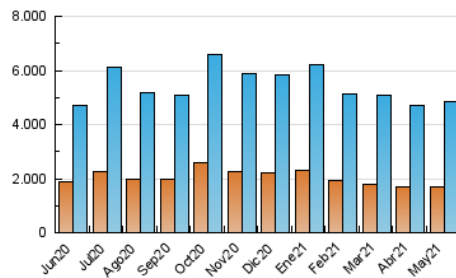

#### 3. Por día del mes (Nacional)

Día	N. únicos	Visitas	Páginas	Día	N. únicos	Visitas	Páginas	Día	N. únicos	Visitas	Páginas
1	121.860	149.748	249.572	11	136.371	172.145	364.877	21	111.885	140.855	239.738
2	119.769	148.212	250.338	12	120.701	154.151	264.807	22	106.113	131.447	223.770
3	130.235	164.970	279.292	13	119.362	151.928	266.815	23	117.239	147.486	253.520
4	144.188	179.165	301.900	14	111.519	140.219	243.331	24	139.803	175.900	301.600
5	142.418	178.078	308.644	15	109.327	134.696	231.044	25	131.231	166.011	328.232
6	138.326	170.445	285.562	16	120.102	150.910	262.596	26	122.041	155.636	372.182
7	123.039	152.972	256.092	17	136.771	178.270	316.415	27	125.234	156.544	364.830
8	107.818	134.575	227.613	18	135.713	170.942	288.873	28	121.245	153.170	350.053
9	127.806	157.320	257.702	19	128.319	160.628	272.269	29	104.224	130.654	272.887
10	142.442	181.525	342.150	20	118.950	149.590	253.759	30	118.784	149.231	306.871
								31	126.972	162.342	382.535

##### 4.1 Por día de la semana (promedio)

N. únicos / Visitas (x 100)

Páginas (x 100)

##### 4.2 Por franja horaria (promedio)

Visitas (x 1000)

Páginas (x 1000)

##### 4.3 Por meses

N. únicos / Visitas (x 1000)

Páginas (x 1000)