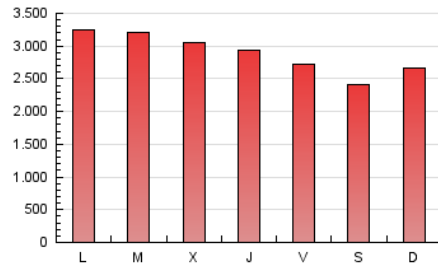

Páginas (x 100)