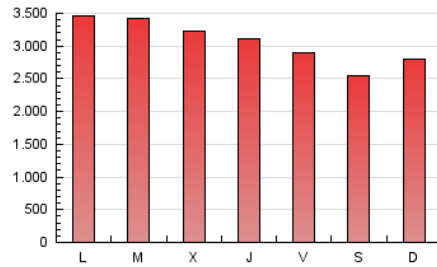

### 1. Cifras totales y promedios (Nacional e Internacional)

MES - AÑO	NAVEGADORES UNICOS	VISITAS	PAGINAS
Mayo - 2021	1.842.254	5.148.135	9.471.154
<b>PROMEDIO DIARIO</b>	<b>132.336</b>	<b>166.069</b>	<b>305.521</b>
<b>PROMEDIO LUNES-VIERNES</b>	137.404	173.144	323.534
<b>PROMEDIO SABADO-DOMINGO</b>	121.694	151.211	267.693
<b>PAGINAS / VISITAS</b>	1,84		
<b>DURACION MEDIA VISITAS</b>	0:02:29		
<b>DURACION MEDIA PAGINAS</b>	0:02:55		

### 3. Por día del mes (Nacional e Internacional)

Día	N. únicos	Visitas	Páginas	Día	N. únicos	Visitas	Páginas	Día	N. únicos	Visitas	Páginas
1	128.342	157.648	262.338	11	144.792	182.708	389.167	21	119.180	149.902	254.920
2	126.633	156.579	264.398	12	128.855	164.322	281.443	22	111.971	138.593	236.453
3	141.034	177.998	300.143	13	126.802	161.198	282.338	23	123.745	155.356	267.221
4	153.072	190.206	320.447	14	118.655	148.936	257.636	24	150.082	188.088	321.584
5	151.187	189.011	327.866	15	115.596	142.231	243.893	25	143.996	180.878	354.519
6	146.570	180.626	302.420	16	127.170	159.576	277.600	26	130.165	165.736	395.679
7	130.154	161.718	270.748	17	145.707	189.656	336.129	27	132.773	165.959	388.895
8	113.650	141.758	239.700	18	143.912	181.226	306.243	28	128.923	162.698	373.211
9	133.926	164.884	270.286	19	137.018	171.355	289.978	29	110.532	138.237	290.102
10	151.065	192.378	364.111	20	126.446	158.831	268.860	30	125.374	157.252	324.939
								31	135.104	172.591	407.887

4. Gráficas (Nacional e Internacional)

4.1 Por día de la semana (promedio)

N. únicos / Visitas (x 100)

Páginas (x 100)

4.2 Por franja horaria (promedio)

Visitas (x 1000)

Páginas (x 1000)

4.3 Por meses