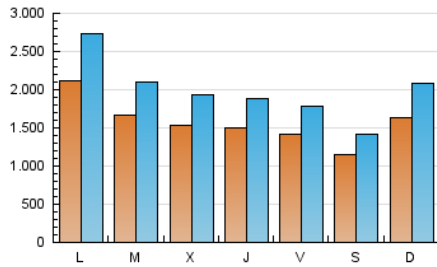

4. Gráficas (Nacional)

4.1 Por día de la semana (promedio)

N. únicos / Visitas (x 100)