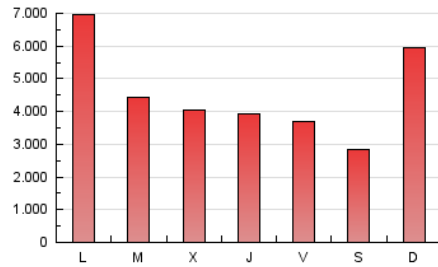

#### 2. Secciones (Nacional)

	PAGINAS	%
<b>HOME</b>	4.661.273	33.49 %
<b>RESTO</b>	9.256.247	66.51 %

#### 3. Por día del mes (Nacional)

Día	N. únicos	Visitas	Páginas	Día	N. únicos	Visitas	Páginas	Día	N. únicos	Visitas	Páginas
1	134.839	168.109	353.086	11	109.515	135.316	271.723	21	168.722	214.510	452.097
2	143.023	178.877	378.477	12	116.898	145.615	290.949	22	156.434	197.351	412.808
3	145.301	182.361	380.023	13	135.197	171.165	359.438	23	146.524	186.398	387.249
4	109.925	136.724	278.731	14	144.038	181.047	375.525	24	149.582	189.425	387.068
5	139.215	176.710	342.301	15	147.450	186.619	400.152	25	122.799	151.669	300.903
6	158.949	203.012	422.256	16	142.553	179.615	380.723	26	266.932	344.357	1.429.146
7	139.565	177.513	377.295	17	138.466	173.863	363.010	27	389.986	513.299	1.569.965
8	136.646	173.750	364.258	18	115.001	141.210	280.285	28	213.134	268.744	567.195
9	154.500	195.281	404.184	19	131.764	164.299	324.545	29	187.207	240.450	500.243
10	122.461	154.491	324.971	20	164.728	208.358	432.503	30	160.536	203.282	418.360
								31	148.587	187.444	388.051

4. Gráficas (Nacional)

4.1 Por día de la semana (promedio)

N. únicos / Visitas (x 100)

Páginas (x 100)

4.2 Por franja horaria (promedio)

Visitas (x 1000)

Páginas (x 1000)

4.3 Por meses