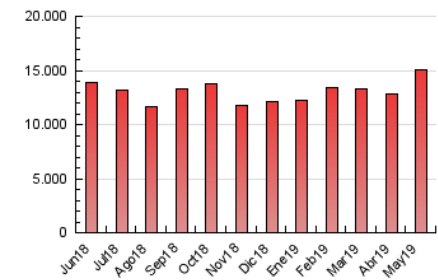

### 3. Por día del mes (Nacional e Internacional)

Día	N. únicos	Visitas	Páginas	Día	N. únicos	Visitas	Páginas	Día	N. únicos	Visitas	Páginas
1	146.696	183.573	386.514	11	119.855	148.454	297.810	21	184.205	234.877	497.062
2	155.876	195.706	415.751	12	126.950	158.549	318.057	22	170.124	215.295	452.452
3	158.782	199.736	416.104	13	147.511	187.606	394.501	23	158.875	202.535	422.596
4	120.088	149.605	305.159	14	157.262	198.276	412.522	24	162.072	205.666	421.687
5	149.714	190.585	370.963	15	160.642	203.990	439.136	25	131.873	163.327	326.326
6	172.415	220.736	459.786	16	155.801	196.858	418.047	26	282.899	366.313	1.492.411
7	155.604	199.033	422.254	17	150.595	189.536	397.238	27	412.198	543.749	1.653.772
8	150.378	191.842	403.117	18	124.120	152.855	305.058	28	228.500	289.201	614.674
9	168.591	213.826	443.328	19	141.460	176.876	350.793	29	201.467	259.849	544.199
10	135.059	170.899	358.777	20	178.611	226.780	472.538	30	174.188	221.132	456.727
								31	161.115	203.776	423.506

4. Gráficas (Nacional e Internacional)

4.1 Por día de la semana (promedio)

N. únicos / Visitas (x 100)

Páginas (x 100)

4.2 Por franja horaria (promedio)

Visitas (x 1000)

Páginas (x 1000)

4.3 Por meses

N. únicos / Visitas (x 1000)

Páginas (x 1000)