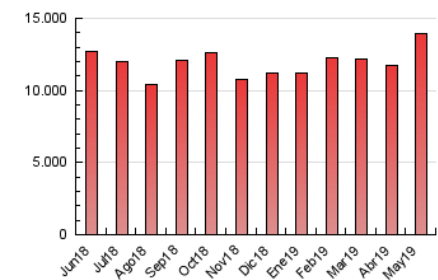

#### 3. Por día del mes (Nacional)

Día	N. únicos	Visitas	Páginas	Día	N. únicos	Visitas	Páginas	Día	N. únicos	Visitas	Páginas
1	134.839	168.109	353.086	11	109.515	135.316	271.723	21	168.722	214.510	452.097
2	143.023	178.877	378.477	12	116.898	145.615	290.949	22	156.434	197.351	412.808
3	145.301	182.361	380.023	13	135.197	171.165	359.438	23	146.524	186.398	387.249
4	109.925	136.724	278.731	14	144.038	181.047	375.525	24	149.582	189.425	387.068
5	139.215	176.710	342.301	15	147.450	186.619	400.152	25	122.799	151.669	300.903
6	158.949	203.012	422.256	16	142.553	179.615	380.723	26	266.932	344.357	1.429.146
7	139.565	177.513	377.295	17	138.466	173.863	363.010	27	389.986	513.299	1.569.965
8	136.646	173.750	364.258	18	115.001	141.210	280.285	28	213.134	268.744	567.195
9	154.500	195.281	404.184	19	131.764	164.299	324.545	29	187.207	240.450	500.243
10	122.461	154.491	324.971	20	164.728	208.358	432.503	30	160.536	203.282	418.360
								31	148.587	187.444	388.051

4. Gráficas (Nacional)

4.1 Por día de la semana (promedio)

N. únicos / Visitas (x 100)

Páginas (x 100)

4.2 Por franja horaria (promedio)

Visitas (x 1000)

Páginas (x 1000)

4.3 Por meses

N. únicos / Visitas (x 1000)

Páginas (x 1000)