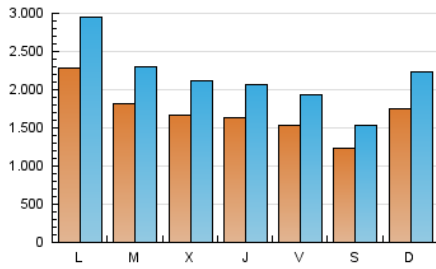

4. Gráficas (Nacional e Internacional)

4.1 Por día de la semana (promedio)

N. únicos / Visitas (x 100)