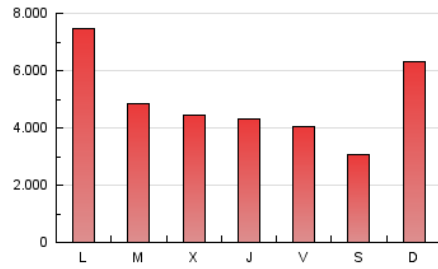

### 2. Secciones (Nacional e Internacional)

	PAGINAS	%
<b>HOME</b>	5.153.841	34.15 %
<b>RESTO</b>	9.939.024	65.85 %

### 3. Por día del mes (Nacional e Internacional)

Día	N. únicos	Visitas	Páginas	Día	N. únicos	Visitas	Páginas	Día	N. únicos	Visitas	Páginas
1	146.696	183.573	386.514	11	119.855	148.454	297.810	21	184.205	234.877	497.062
2	155.876	195.706	415.751	12	126.950	158.549	318.057	22	170.124	215.295	452.452
3	158.782	199.736	416.104	13	147.511	187.606	394.501	23	158.875	202.535	422.596
4	120.088	149.605	305.159	14	157.262	198.276	412.522	24	162.072	205.666	421.687
5	149.714	190.585	370.963	15	160.642	203.990	439.136	25	131.873	163.327	326.326
6	172.415	220.736	459.786	16	155.801	196.858	418.047	26	282.899	366.313	1.492.411
7	155.604	199.033	422.254	17	150.595	189.536	397.238	27	412.198	543.749	1.653.772
8	150.378	191.842	403.117	18	124.120	152.855	305.058	28	228.500	289.201	614.674
9	168.591	213.826	443.328	19	141.460	176.876	350.793	29	201.467	259.849	544.199
10	135.059	170.899	358.777	20	178.611	226.780	472.538	30	174.188	221.132	456.727
								31	161.115	203.776	423.506

4. Gráficas (Nacional e Internacional)

4.1 Por día de la semana (promedio)

N. únicos / Visitas (x 100)

Páginas (x 100)

4.2 Por franja horaria (promedio)

Visitas (x 1000)

Páginas (x 1000)

4.3 Por meses