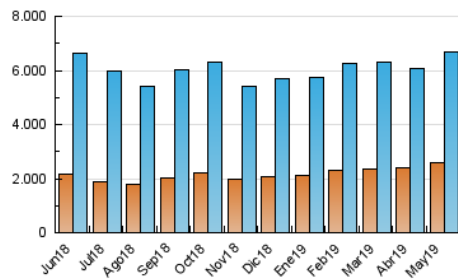

### 3. Por día del mes (Nacional e Internacional)

Día	N. únicos	Visitas	Páginas	Día	N. únicos	Visitas	Páginas	Día	N. únicos	Visitas	Páginas
1	146.696	183.573	386.514	11	119.855	148.454	297.810	21	184.205	234.877	497.062
2	155.876	195.706	415.751	12	126.950	158.549	318.057	22	170.124	215.295	452.452
3	158.782	199.736	416.104	13	147.511	187.606	394.501	23	158.875	202.535	422.596
4	120.088	149.605	305.159	14	157.262	198.276	412.522	24	162.072	205.666	421.687
5	149.714	190.585	370.963	15	160.642	203.990	439.136	25	131.873	163.327	326.326
6	172.415	220.736	459.786	16	155.801	196.858	418.047	26	282.899	366.313	1.492.411
7	155.604	199.033	422.254	17	150.595	189.536	397.238	27	412.198	543.749	1.653.772
8	150.378	191.842	403.117	18	124.120	152.855	305.058	28	228.500	289.201	614.674
9	168.591	213.826	443.328	19	141.460	176.876	350.793	29	201.467	259.849	544.199
10	135.059	170.899	358.777	20	178.611	226.780	472.538	30	174.188	221.132	456.727
								31	161.115	203.776	423.506

4. Gráficas (Nacional e Internacional)

4.1 Por día de la semana (promedio)

N. únicos / Visitas (x 100)

Páginas (x 100)

4.2 Por franja horaria (promedio)

Visitas (x 1000)

Páginas (x 1000)

4.3 Por meses

N. únicos / Visitas (x 1000)

Páginas (x 1000)

### Duración Visita:

Tiempo en segundos de todas las visitas de dos o más páginas vistas, dividido por el número total de visitas de dos o más páginas vistas.