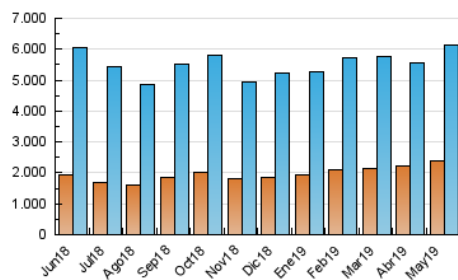

#### 3. Por día del mes (Nacional)

Día	N. únicos	Visitas	Páginas	Día	N. únicos	Visitas	Páginas	Día	N. únicos	Visitas	Páginas
1	134.839	168.109	353.086	11	109.515	135.316	271.723	21	168.722	214.510	452.097
2	143.023	178.877	378.477	12	116.898	145.615	290.949	22	156.434	197.351	412.808
3	145.301	182.361	380.023	13	135.197	171.165	359.438	23	146.524	186.398	387.249
4	109.925	136.724	278.731	14	144.038	181.047	375.525	24	149.582	189.425	387.068
5	139.215	176.710	342.301	15	147.450	186.619	400.152	25	122.799	151.669	300.903
6	158.949	203.012	422.256	16	142.553	179.615	380.723	26	266.932	344.357	1.429.146
7	139.565	177.513	377.295	17	138.466	173.863	363.010	27	389.986	513.299	1.569.965
8	136.646	173.750	364.258	18	115.001	141.210	280.285	28	213.134	268.744	567.195
9	154.500	195.281	404.184	19	131.764	164.299	324.545	29	187.207	240.450	500.243
10	122.461	154.491	324.971	20	164.728	208.358	432.503	30	160.536	203.282	418.360
								31	148.587	187.444	388.051

4. Gráficas (Nacional)

4.1 Por día de la semana (promedio)

N. únicos / Visitas (x 100)

Páginas (x 100)

4.2 Por franja horaria (promedio)

Visitas (x 1000)

Páginas (x 1000)

4.3 Por meses

N. únicos / Visitas (x 1000)

Páginas (x 1000)