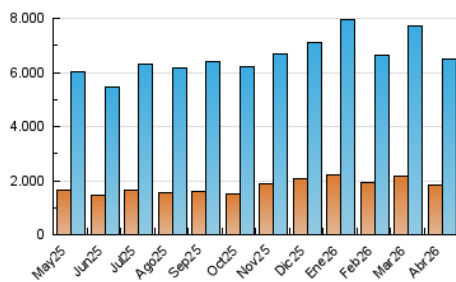

4.3 Por meses

N. únicos / Visitas (x 1000)