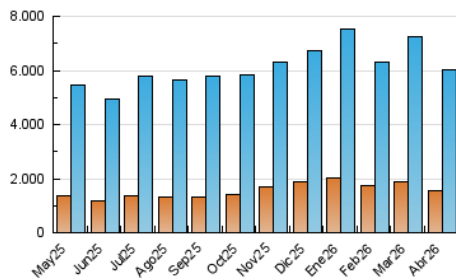

4.3 Por meses

N. únicos / Visitas (x 1000)