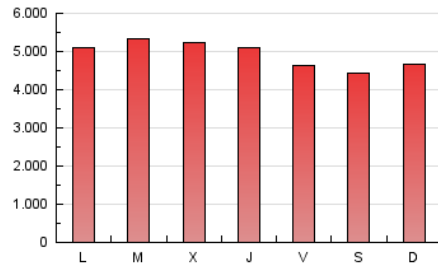

1. Cifras totales y promedios (Nacional)

MES - AÑO	NAVEGADORES UNICOS	VISITAS	PAGINAS
Abril - 2026	1.557.536	6.031.092	14.838.520
PROMEDIO DIARIO	128.533	202.834	494.412
PROMEDIO LUNES-VIERNES	131.716	207.428	508.842
PROMEDIO SABADO-DOMINGO	119.779	190.203	454.728
PAGINAS / VISITAS	2,44		
DURACION MEDIA VISITAS	0:05:42		
TIEMPO INTERACCIÓN MEDIO	0:02:19		

2. Secciones (Nacional)

	PAGINAS	%
HOME	4.367.453	29.45 %
RESTO	10.464.906	70.55 %

3. Por día del mes (Nacional)

Día	N. únicos	Visitas	Páginas	Día	N. únicos	Visitas	Páginas	Día	N. únicos	Visitas	Páginas
1	134.296	208.546	501.591	11	120.770	191.324	453.792	21	169.189	256.632	590.961
2	136.161	213.965	490.226	12	129.268	208.051	517.204	22	138.196	212.734	540.905
3	112.965	179.688	425.846	13	139.205	222.338	551.840	23	135.710	213.779	547.775
4	106.740	173.409	414.813	14	140.408	229.070	565.284	24	130.503	201.173	475.333
5	105.716	173.657	431.641	15	134.216	212.066	527.882	25	115.553	182.912	425.345
6	112.318	183.620	441.346	16	130.903	202.789	526.619	26	121.248	192.890	462.465
7	124.086	201.487	498.750	17	109.558	173.984	458.852	27	113.871	183.165	467.459
8	131.748	214.807	531.214	18	141.733	212.073	473.401	28	121.187	191.796	474.421
9	146.978	226.417	533.308	19	117.206	187.305	459.164	29	139.233	212.762	507.870
10	129.302	202.498	498.245	20	149.908	235.499	580.383	30	117.818	184.591	458.424

4. Gráficas (Nacional)

4.1 Por día de la semana (promedio)

N. únicos / Visitas (x 100)

Páginas (x 100)

4.2 Por franja horaria (promedio)

Visitas_ (x 1000)

Páginas (x 1000)

4.3 Por meses