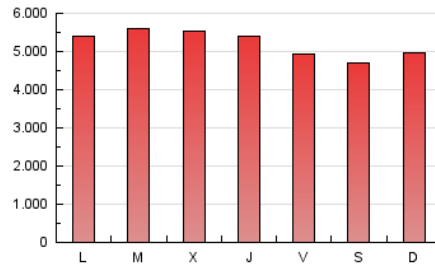

ara.cat

1. Cifras totales y promedios (Nacional e Internacional)

MES - AÑO	NAVEGADORES UNICOS	VISITAS	PAGINAS
Abril - 2026	1.828.489	6.481.290	15.716.455
PROMEDIO DIARIO	140.203	218.041	523.544
PROMEDIO LUNES-VIERNES	143.456	222.802	538.399
PROMEDIO SABADO-DOMINGO	131.257	204.946	482.694
PAGINAS / VISITAS	2,40		
DURACION MEDIA VISITAS	0:05:33		
TIEMPO INTERACCIÓN MEDIO	0:02:17		

2. Secciones (Nacional e Internacional)

	PAGINAS	%
HOME	4.636.073	29.52 %
RESTO	11.070.258	70.48 %

3. Por día del mes (Nacional e Internacional)

Día	N. únicos	Visitas	Páginas	Día	N. únicos	Visitas	Páginas	Día	N. únicos	Visitas	Páginas
1	147.768	226.561	534.319	11	131.561	204.968	480.858	21	180.677	273.049	621.159
2	149.114	231.469	522.787	12	140.191	222.663	547.080	22	150.201	227.531	569.878
3	125.382	195.852	456.990	13	151.067	237.913	581.674	23	147.920	229.111	576.712
4	119.014	189.324	446.107	14	152.019	244.639	598.525	24	143.163	216.407	504.330
5	117.694	188.948	461.407	15	146.095	227.507	558.637	25	126.828	196.738	450.565
6	123.972	198.136	469.442	16	142.236	218.428	556.743	26	132.191	207.941	488.726
7	134.768	216.413	525.502	17	121.336	189.008	486.928	27	125.857	198.167	495.705
8	143.383	230.095	561.667	18	153.473	226.701	499.967	28	131.139	206.510	500.695
9	158.702	241.522	564.733	19	129.102	202.284	486.840	29	150.788	227.228	536.758
10	139.810	216.695	526.463	20	162.173	251.434	610.456	30	128.459	197.973	484.678

4. Gráficas (Nacional e Internacional)

4.1 Por día de la semana (promedio)

N. únicos / Visitas (x 100)

Páginas (x 100)

4.2 Por franja horaria (promedio)

Visitas_ (x 1000)

Páginas (x 1000)

4.3 Por meses