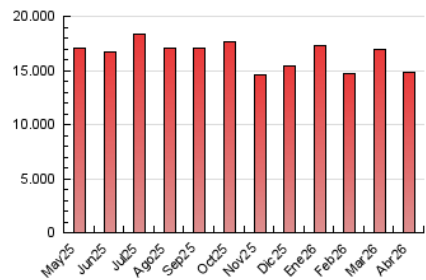

Páginas (x 1000)