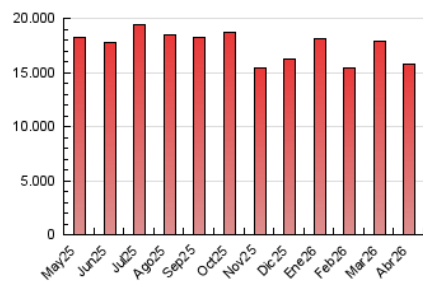

Páginas (x 1000)