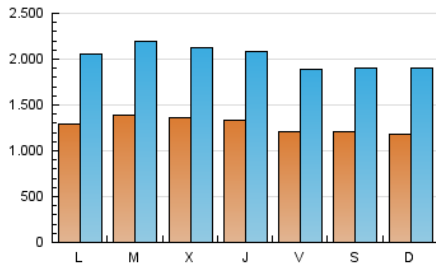

1. Cifras totales y promedios (Nacional)

MES - AÑO	NAVEGADORES UNICOS	VISITAS	PAGINAS
Abril - 2026	1.557.536	6.031.092	14.838.520
PROMEDIO DIARIO	128.533	202.834	494.412
PROMEDIO LUNES-VIERNES	131.716	207.428	508.842
PROMEDIO SABADO-DOMINGO	119.779	190.203	454.728
PAGINAS / VISITAS	2,44		
DURACION MEDIA VISITAS	0:05:42		
TIEMPO INTERACCIÓN MEDIO	0:02:19		

2. Secciones (Nacional)

	PAGINAS	%
HOME	4.367.453	29.45 %
RESTO	10.464.906	70.55 %

3. Por día del mes (Nacional)

Día	N. únicos	Visitas	Páginas	Día	N. únicos	Visitas	Páginas	Día	N. únicos	Visitas	Páginas
1	134.296	208.546	501.591	11	120.770	191.324	453.792	21	169.189	256.632	590.961
2	136.161	213.965	490.226	12	129.268	208.051	517.204	22	138.196	212.734	540.905
3	112.965	179.688	425.846	13	139.205	222.338	551.840	23	135.710	213.779	547.775
4	106.740	173.409	414.813	14	140.408	229.070	565.284	24	130.503	201.173	475.333
5	105.716	173.657	431.641	15	134.216	212.066	527.882	25	115.553	182.912	425.345
6	112.318	183.620	441.346	16	130.903	202.789	526.619	26	121.248	192.890	462.465
7	124.086	201.487	498.750	17	109.558	173.984	458.852	27	113.871	183.165	467.459
8	131.748	214.807	531.214	18	141.733	212.073	473.401	28	121.187	191.796	474.421
9	146.978	226.417	533.308	19	117.206	187.305	459.164	29	139.233	212.762	507.870
10	129.302	202.498	498.245	20	149.908	235.499	580.383	30	117.818	184.591	458.424

4. Gráficas (Nacional)

4.1 Por día de la semana (promedio)

N. únicos / Visitas (x 100)

Páginas (x 100)

4.2 Por franja horaria (promedio)

Visitas_ (x 1000)

Páginas (x 1000)

4.3 Por meses