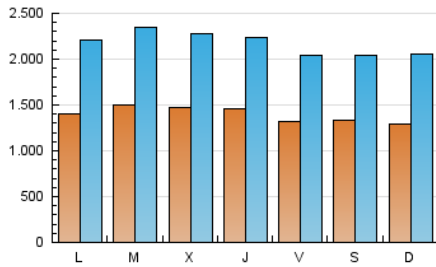

ara.cat

1. Cifras totales y promedios (Nacional e Internacional)

MES - AÑO	NAVEGADORES UNICOS	VISITAS	PAGINAS
Abril - 2026	1.828.489	6.481.290	15.716.455
PROMEDIO DIARIO	140.203	218.041	523.544
PROMEDIO LUNES-VIERNES	143.456	222.802	538.399
PROMEDIO SABADO-DOMINGO	131.257	204.946	482.694
PAGINAS / VISITAS	2,40		
DURACION MEDIA VISITAS	0:05:33		
TIEMPO INTERACCIÓN MEDIO	0:02:17		

2. Secciones (Nacional e Internacional)

	PAGINAS	%
HOME	4.636.073	29.52 %
RESTO	11.070.258	70.48 %

3. Por día del mes (Nacional e Internacional)

Día	N. únicos	Visitas	Páginas	Día	N. únicos	Visitas	Páginas	Día	N. únicos	Visitas	Páginas
1	147.768	226.561	534.319	11	131.561	204.968	480.858	21	180.677	273.049	621.159
2	149.114	231.469	522.787	12	140.191	222.663	547.080	22	150.201	227.531	569.878
3	125.382	195.852	456.990	13	151.067	237.913	581.674	23	147.920	229.111	576.712
4	119.014	189.324	446.107	14	152.019	244.639	598.525	24	143.163	216.407	504.330
5	117.694	188.948	461.407	15	146.095	227.507	558.637	25	126.828	196.738	450.565
6	123.972	198.136	469.442	16	142.236	218.428	556.743	26	132.191	207.941	488.726
7	134.768	216.413	525.502	17	121.336	189.008	486.928	27	125.857	198.167	495.705
8	143.383	230.095	561.667	18	153.473	226.701	499.967	28	131.139	206.510	500.695
9	158.702	241.522	564.733	19	129.102	202.284	486.840	29	150.788	227.228	536.758
10	139.810	216.695	526.463	20	162.173	251.434	610.456	30	128.459	197.973	484.678

4. Gráficas (Nacional e Internacional)

4.1 Por día de la semana (promedio)

N. únicos / Visitas (x 100)

Páginas (x 100)

4.2 Por franja horaria (promedio)

Visitas_ (x 1000)

Páginas (x 1000)

4.3 Por meses