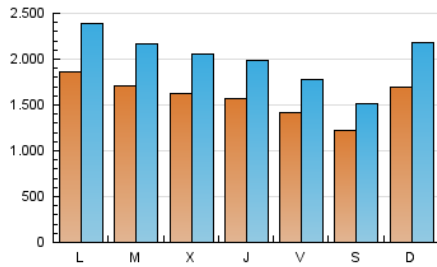

1. Cifras totales y promedios (Nacional e Internacional)

MES - AÑO	NAVEGADORES UNICOS	VISITAS	PAGINAS
Abril - 2019	2.414.529	6.078.710	12.842.486
PROMEDIO DIARIO	160.219	202.624	428.083
PROMEDIO LUNES-VIERNES	165.312	209.249	440.538
PROMEDIO SABADO-DOMINGO	146.211	184.405	393.832
PAGINAS / VISITAS	2,11		
DURACION MEDIA VISITAS	0:05:08		
DURACION MEDIA PAGINAS	0:04:37		

2. Secciones (Nacional e Internacional)

	PAGINAS	%
HOME	4.711.087	36.68 %
RESTO	8.131.399	63.32 %

3. Por día del mes (Nacional e Internacional)

Día	N. únicos	Visitas	Páginas	Día	N. únicos	Visitas	Páginas	Día	N. únicos	Visitas	Páginas
1	169.061	213.628	448.748	11	142.835	181.615	389.127	21	126.923	158.341	320.567
2	169.206	214.562	453.779	12	133.889	167.630	358.075	22	144.238	180.473	356.152
3	174.278	220.697	455.957	13	113.193	139.594	272.213	23	172.787	217.268	438.197
4	162.338	204.142	423.721	14	134.819	165.863	321.820	24	187.653	237.824	487.835
5	153.978	192.116	399.890	15	166.260	209.818	423.185	25	188.054	238.812	502.518
6	121.713	149.618	297.796	16	153.948	196.068	413.910	26	153.477	190.522	390.928
7	125.575	154.797	313.970	17	144.743	182.875	382.024	27	137.939	169.354	335.915
8	148.697	188.060	399.116	18	136.474	171.237	349.490	28	291.648	391.807	996.250
9	158.346	201.143	413.779	19	127.840	159.470	317.993	29	304.777	400.877	950.381
10	140.939	178.271	383.685	20	117.878	145.869	292.123	30	203.050	256.359	553.342

4. Gráficas (Nacional e Internacional)

4.1 Por día de la semana (promedio)

N. únicos / Visitas (x 100)

Páginas (x 100)

4.2 Por franja horaria (promedio)

Visitas (x 1000)

Páginas (x 1000)

4.3 Por meses