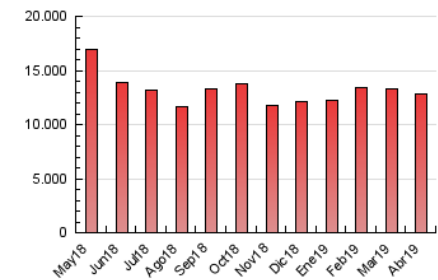

Páginas (x 1000)