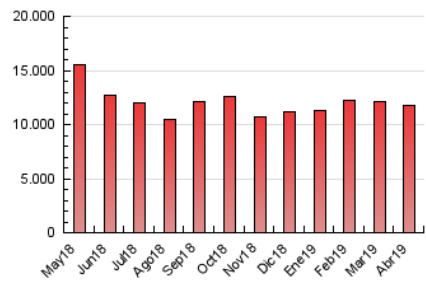

Páginas (x 1000)