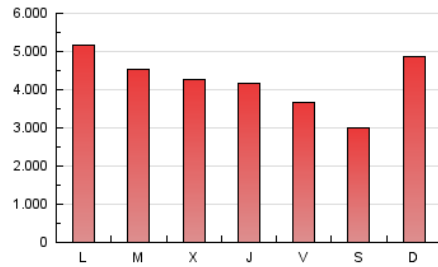

1. Cifras totales y promedios (Nacional e Internacional)

MES - AÑO	NAVEGADORES UNICOS	VISITAS	PAGINAS
Abril - 2019	2.414.529	6.078.710	12.842.486
PROMEDIO DIARIO	160.219	202.624	428.083
PROMEDIO LUNES-VIERNES	165.312	209.249	440.538
PROMEDIO SABADO-DOMINGO	146.211	184.405	393.832
PAGINAS / VISITAS	2,11		
DURACION MEDIA VISITAS	0:05:08		
DURACION MEDIA PAGINAS	0:04:37		

2. Secciones (Nacional e Internacional)

	PAGINAS	%
HOME	4.711.087	36.68 %
RESTO	8.131.399	63.32 %

3. Por día del mes (Nacional e Internacional)

Día	N. únicos	Visitas	Páginas	Día	N. únicos	Visitas	Páginas	Día	N. únicos	Visitas	Páginas
1	169.061	213.628	448.748	11	142.835	181.615	389.127	21	126.923	158.341	320.567
2	169.206	214.562	453.779	12	133.889	167.630	358.075	22	144.238	180.473	356.152
3	174.278	220.697	455.957	13	113.193	139.594	272.213	23	172.787	217.268	438.197
4	162.338	204.142	423.721	14	134.819	165.863	321.820	24	187.653	237.824	487.835
5	153.978	192.116	399.890	15	166.260	209.818	423.185	25	188.054	238.812	502.518
6	121.713	149.618	297.796	16	153.948	196.068	413.910	26	153.477	190.522	390.928
7	125.575	154.797	313.970	17	144.743	182.875	382.024	27	137.939	169.354	335.915
8	148.697	188.060	399.116	18	136.474	171.237	349.490	28	291.648	391.807	996.250
9	158.346	201.143	413.779	19	127.840	159.470	317.993	29	304.777	400.877	950.381
10	140.939	178.271	383.685	20	117.878	145.869	292.123	30	203.050	256.359	553.342

4. Gráficas (Nacional e Internacional)

4.1 Por día de la semana (promedio)

N. únicos / Visitas (x 100)

Páginas (x 100)

4.2 Por franja horaria (promedio)

Visitas (x 1000)

Páginas (x 1000)

4.3 Por meses