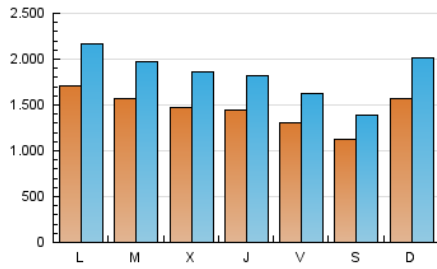

1. Cifras totales y promedios (Nacional)

MES - AÑO	NAVEGADORES UNICOS	VISITAS	PAGINAS
Abril - 2019	2.203.285	5.553.556	11.722.877
PROMEDIO DIARIO	146.802	185.119	390.763
PROMEDIO LUNES-VIERNES	151.173	190.808	401.363
PROMEDIO SABADO-DOMINGO	134.783	169.472	361.613
PAGINAS / VISITAS	2,11		
DURACION MEDIA VISITAS	0:05:02		
DURACION MEDIA PAGINAS	0:04:31		

2. Secciones (Nacional)

	PAGINAS	%
HOME	4.255.611	36.30 %
RESTO	7.467.266	63.70 %

3. Por día del mes (Nacional)

Día	N. únicos	Visitas	Páginas	Día	N. únicos	Visitas	Páginas	Día	N. únicos	Visitas	Páginas
1	154.072	194.153	408.177	11	131.161	166.180	354.116	21	116.904	145.667	294.817
2	155.590	196.646	415.119	12	122.735	153.218	325.712	22	133.096	166.158	328.820
3	157.288	199.083	414.291	13	103.546	127.470	248.009	23	157.548	197.646	399.785
4	146.482	183.872	382.691	14	123.428	151.675	293.579	24	173.381	219.321	448.839
5	140.449	174.888	364.500	15	150.950	189.705	382.338	25	174.863	221.501	464.364
6	111.411	136.585	272.098	16	138.686	176.366	373.355	26	141.314	174.950	358.417
7	114.264	140.195	283.535	17	132.511	166.910	346.954	27	127.310	155.977	309.269
8	133.296	167.500	356.143	18	124.800	156.192	317.499	28	273.968	365.419	925.244
9	142.929	181.030	373.107	19	117.215	145.922	289.870	29	282.000	369.240	871.548
10	128.326	161.824	347.851	20	107.434	132.785	266.351	30	187.108	235.478	506.479

4. Gráficas (Nacional)

4.1 Por día de la semana (promedio)

N. únicos / Visitas (x 100)

Páginas (x 100)

4.2 Por franja horaria (promedio)

Visitas (x 1000)

Páginas (x 1000)

4.3 Por meses