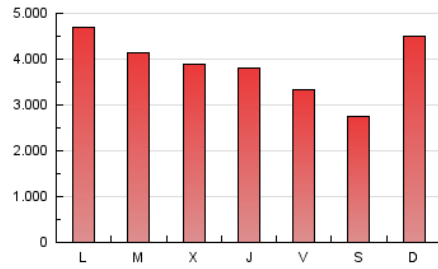

1. Cifras totales y promedios (Nacional)

MES - AÑO	NAVEGADORES UNICOS	VISITAS	PAGINAS
Abril - 2019	2.203.285	5.553.556	11.722.877
PROMEDIO DIARIO	146.802	185.119	390.763
PROMEDIO LUNES-VIERNES	151.173	190.808	401.363
PROMEDIO SABADO-DOMINGO	134.783	169.472	361.613
PAGINAS / VISITAS	2,11		
DURACION MEDIA VISITAS	0:05:02		
DURACION MEDIA PAGINAS	0:04:31		

2. Secciones (Nacional)

	PAGINAS	%
HOME	4.255.611	36.30 %
RESTO	7.467.266	63.70 %

3. Por día del mes (Nacional)

Día	N. únicos	Visitas	Páginas	Día	N. únicos	Visitas	Páginas	Día	N. únicos	Visitas	Páginas
1	154.072	194.153	408.177	11	131.161	166.180	354.116	21	116.904	145.667	294.817
2	155.590	196.646	415.119	12	122.735	153.218	325.712	22	133.096	166.158	328.820
3	157.288	199.083	414.291	13	103.546	127.470	248.009	23	157.548	197.646	399.785
4	146.482	183.872	382.691	14	123.428	151.675	293.579	24	173.381	219.321	448.839
5	140.449	174.888	364.500	15	150.950	189.705	382.338	25	174.863	221.501	464.364
6	111.411	136.585	272.098	16	138.686	176.366	373.355	26	141.314	174.950	358.417
7	114.264	140.195	283.535	17	132.511	166.910	346.954	27	127.310	155.977	309.269
8	133.296	167.500	356.143	18	124.800	156.192	317.499	28	273.968	365.419	925.244
9	142.929	181.030	373.107	19	117.215	145.922	289.870	29	282.000	369.240	871.548
10	128.326	161.824	347.851	20	107.434	132.785	266.351	30	187.108	235.478	506.479

4. Gráficas (Nacional)

4.1 Por día de la semana (promedio)

N. únicos / Visitas (x 100)

Páginas (x 100)

4.2 Por franja horaria (promedio)

Visitas (x 1000)

Páginas (x 1000)

4.3 Por meses