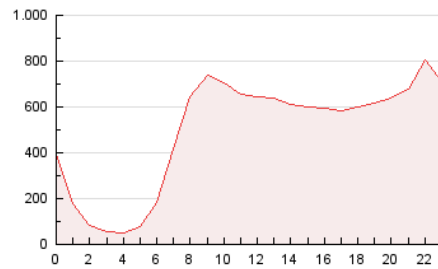

2. Secciones (Nacional)

	PAGINAS	%
HOME	4.255.611	36.30 %
RESTO	7.467.266	63.70 %

3. Por día del mes (Nacional)

Día	N. únicos	Visitas	Páginas	Día	N. únicos	Visitas	Páginas	Día	N. únicos	Visitas	Páginas
1	154.072	194.153	408.177	11	131.161	166.180	354.116	21	116.904	145.667	294.817
2	155.590	196.646	415.119	12	122.735	153.218	325.712	22	133.096	166.158	328.820
3	157.288	199.083	414.291	13	103.546	127.470	248.009	23	157.548	197.646	399.785
4	146.482	183.872	382.691	14	123.428	151.675	293.579	24	173.381	219.321	448.839
5	140.449	174.888	364.500	15	150.950	189.705	382.338	25	174.863	221.501	464.364
6	111.411	136.585	272.098	16	138.686	176.366	373.355	26	141.314	174.950	358.417
7	114.264	140.195	283.535	17	132.511	166.910	346.954	27	127.310	155.977	309.269
8	133.296	167.500	356.143	18	124.800	156.192	317.499	28	273.968	365.419	925.244
9	142.929	181.030	373.107	19	117.215	145.922	289.870	29	282.000	369.240	871.548
10	128.326	161.824	347.851	20	107.434	132.785	266.351	30	187.108	235.478	506.479

4. Gráficas (Nacional)

4.1 Por día de la semana (promedio)

N. únicos / Visitas (x 100)

Páginas (x 100)

4.2 Por franja horaria (promedio)

Visitas (x 1000)

Páginas (x 1000)

4.3 Por meses