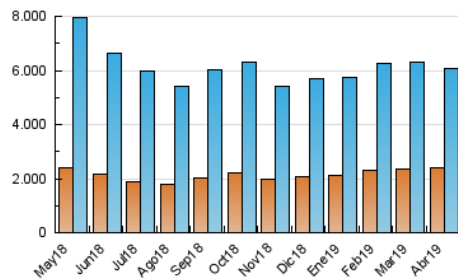

4.3 Por meses

N. únicos / Visitas (x 1000)