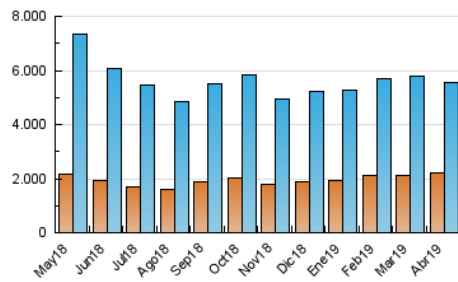

4.3 Por meses

N. únicos / Visitas (x 1000)